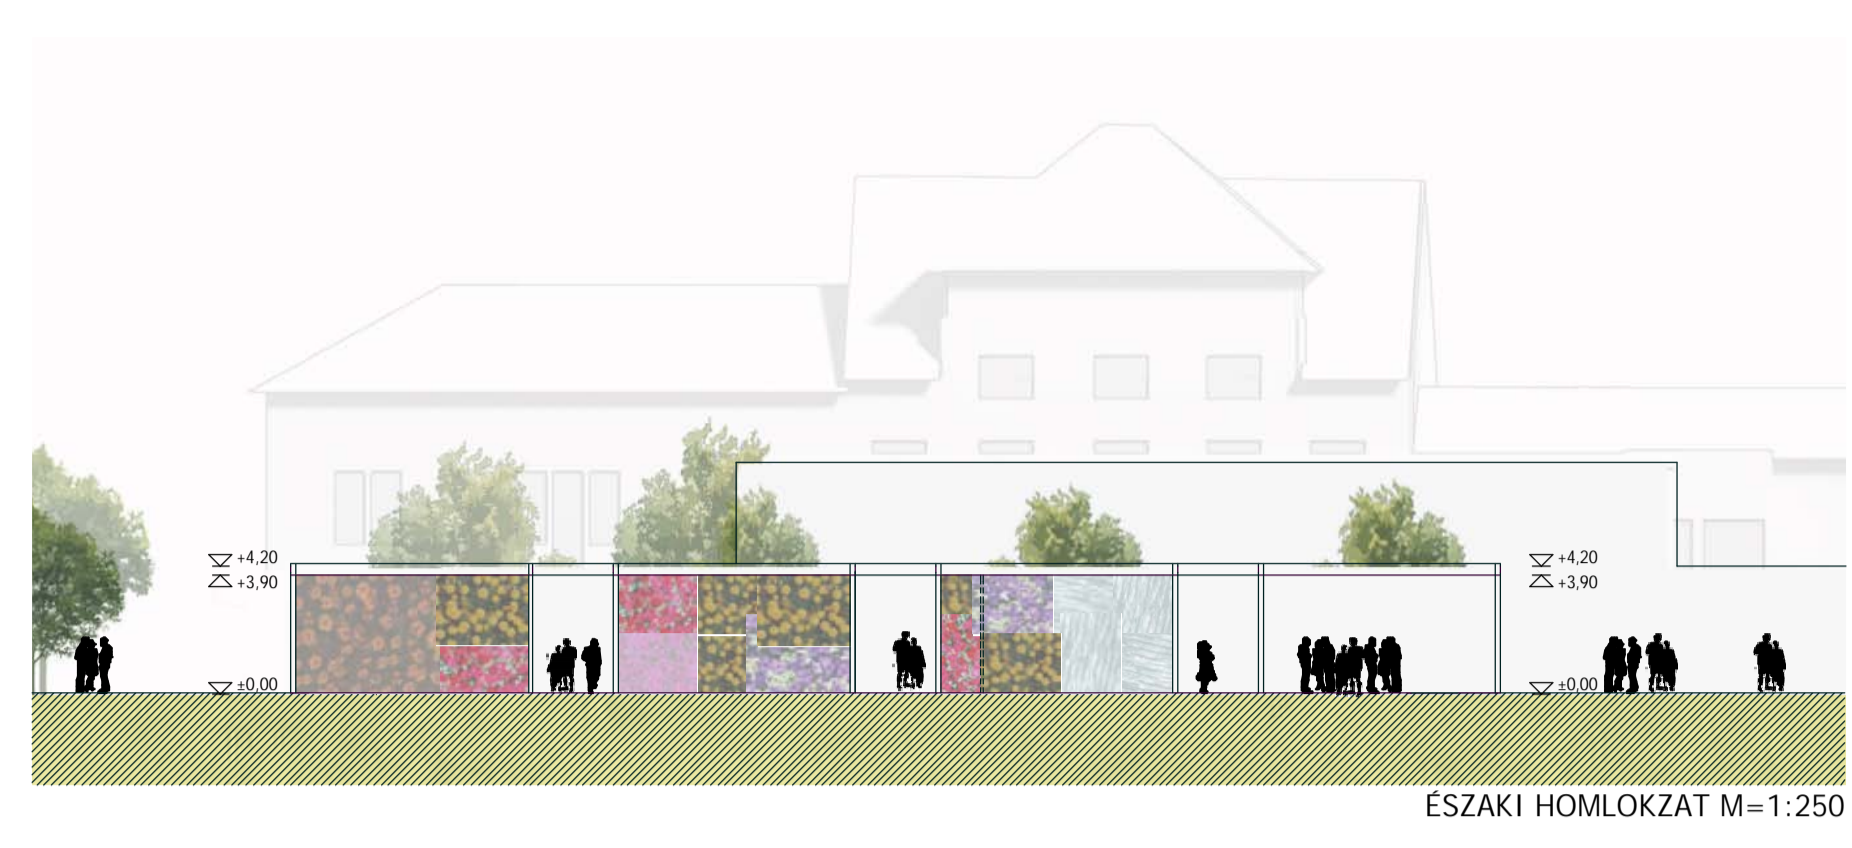

NYUGATI HOMLOKZAT M=1:250

KELETI HOMLOKZAT M=1:250

ÉSZAKI HOMLOKZAT M=1:250

DÉLI HOMLOKZAT M=1:250

A-A METSZET M=1:250

B-B METSZET M=1:250

SZENT ISTVÁN TÉR
RENDEZÉSE II. ÜTEM
BUDAPEST, IV. KERÜLET - ÚJPEST
MÉLYGARÁZS ÉS VIRÁGPIAC
NYÍLT ÉPÍTÉSZETI TERVPÁLYÁZAT
M 1 : 2 5 0
A-A-B-B METSZET
HOMLOKZATOK **E5**