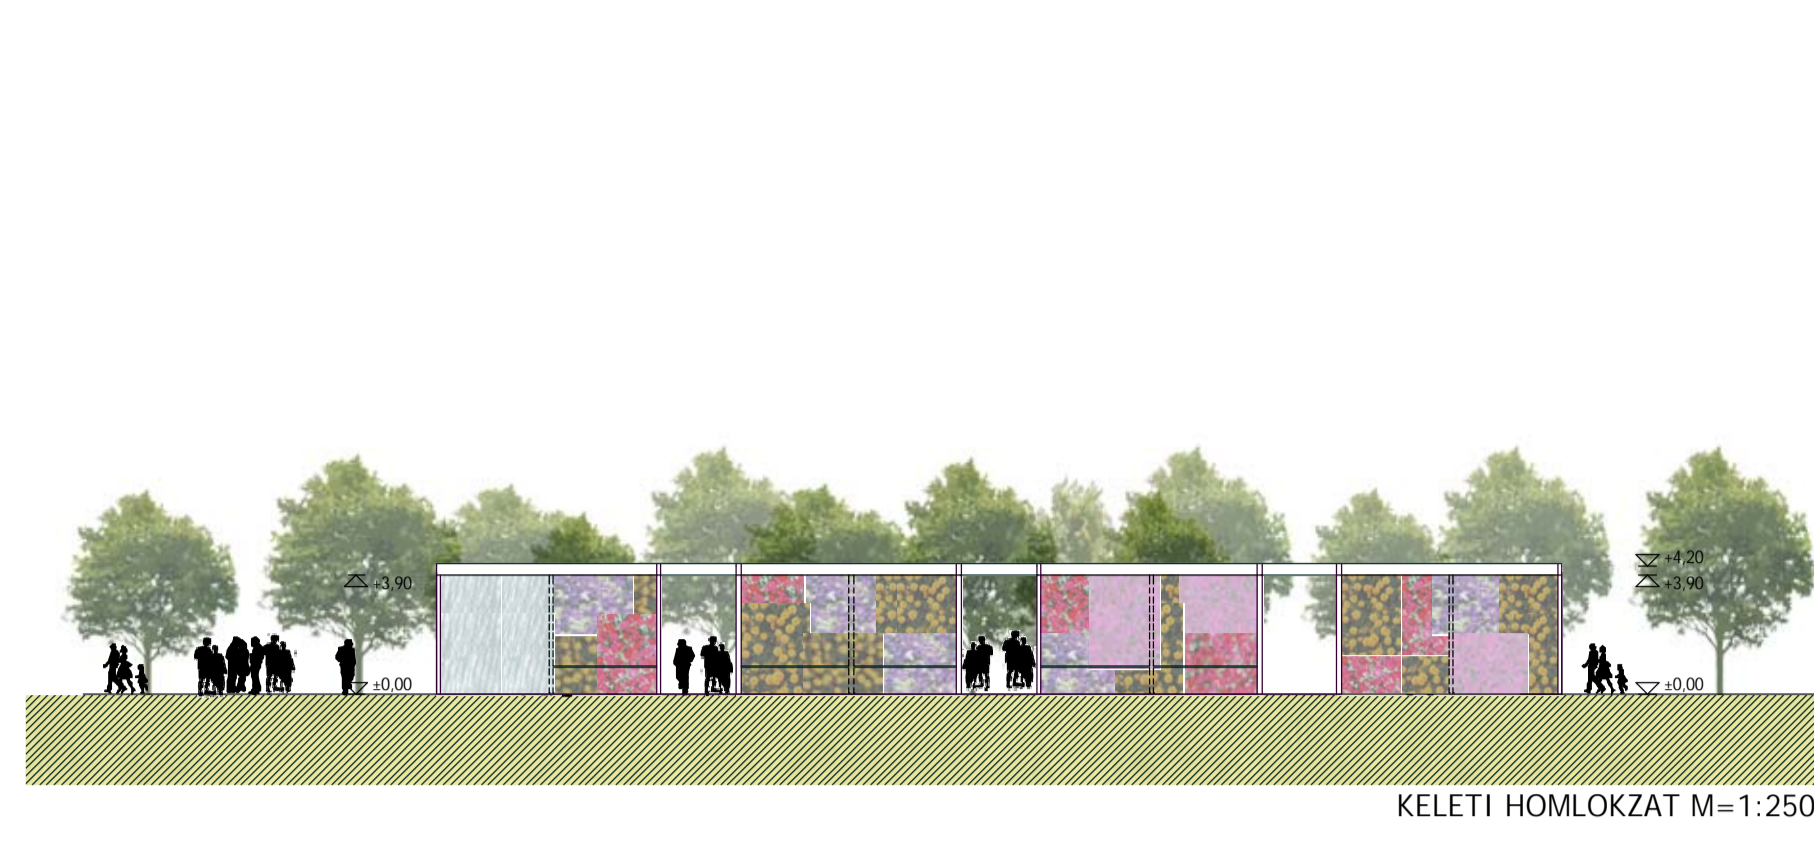

NYUGATI HOMLOKZAT M=1:250

KELETI HOMLOKZAT M=1:250

ÉSZAKI HOMLOKZAT M=1:250

DÉLI HOMLOKZAT M=1:250

A-A METSZET M=1:250

B-B METSZET M=1:250

SZENT ISTVÁN TÉR
RENDEZÉSE II. ÜTEM
BUDAPEST, IV. KERÜLET - ÚJPEST
MÉLYGARÁZS ÉS VIRÁGPIAC
NYÍLT ÉPÍTÉSZETI TERVPÁLYÁZAT
M 1 : 2 5 0
A-A-B-B METSZET
HOMLOKZATOK **E5**