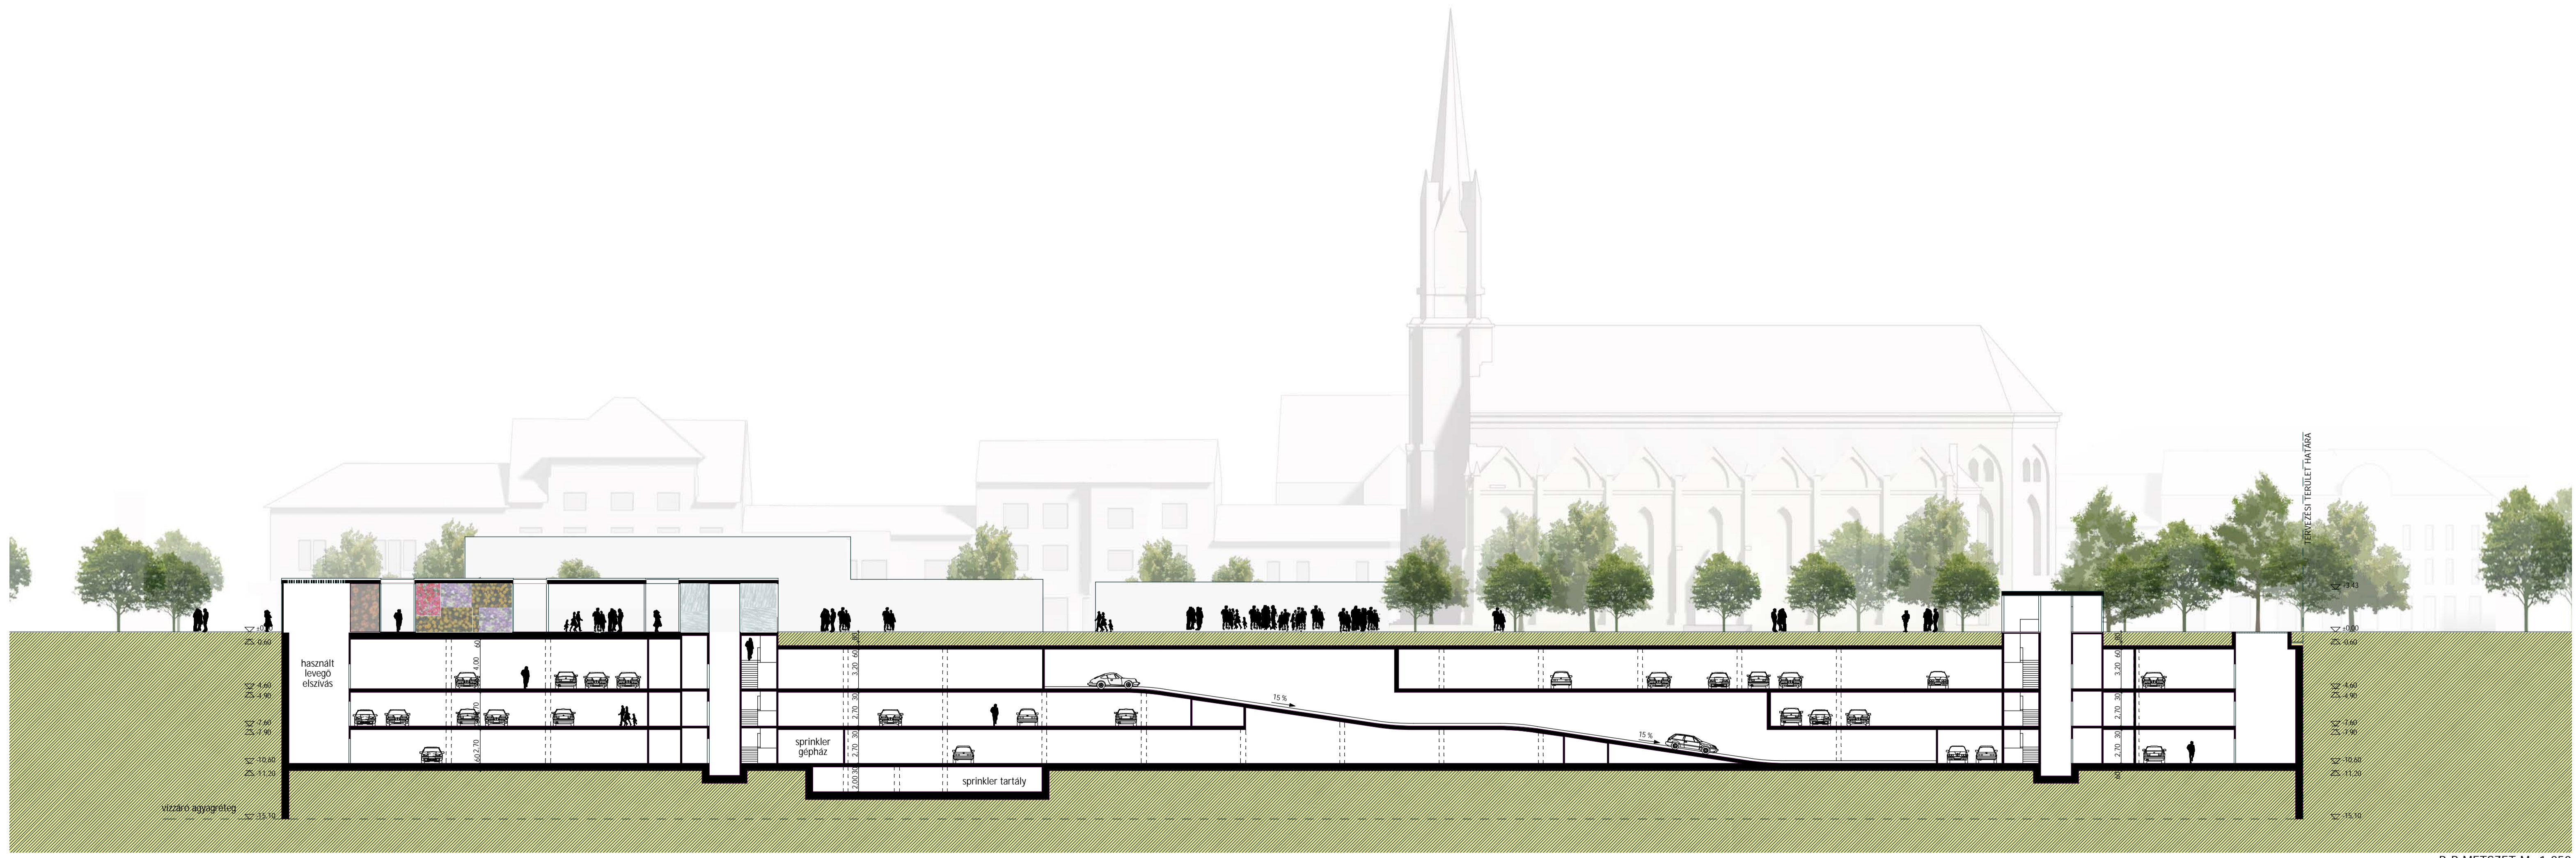

NYUGATI HOMLOKZAT M=1:250

KELETI HOMLOKZAT M=1:250

ÉSZAKI HOMLOKZAT M=1:250

DÉLI HOMLOKZAT M=1:250

A-A METSZET M=1:250

B-B METSZET M=1:250

SZENT ISTVÁN TÉR
RENDEZÉSE II. ÜTEM
BUDAPEST, IV. KERÜLET - ÚJPEST
MÉLYGARÁZS ÉS VIRÁGPIAC
NYÍLT ÉPÍTÉSZETI TERVPÁLYÁZAT
M 1 : 2 5 0
A-A-B-B METSZET
HOMLOKZATOK **E5**