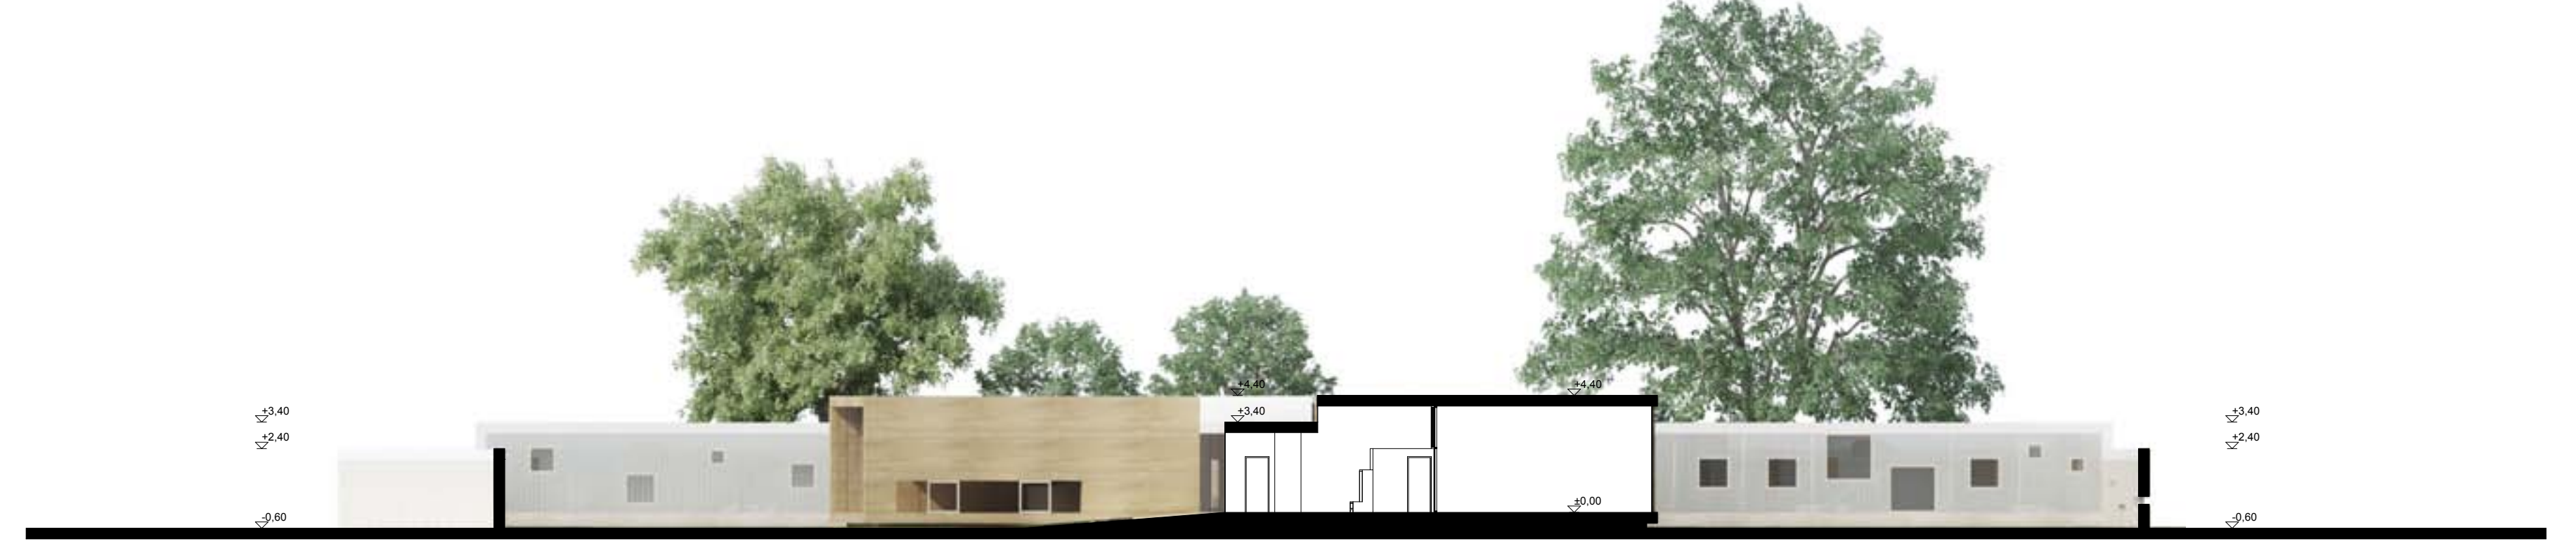

HELYSZÍNRAJZ M 1:500

1	szélfogó	13,7	m ²
2	aula	198,5	m ²
3	szülői öltöző, előtér	3,6	m ²
4	férfi szülői mosdó, WC	3,8	m ²
5	női és mozgássérült szülői WC	4,8	m ²
6	szülői fogadó, tárgyaló	23,0	m ²
7	felöltöltő	28,15	m ²
8	szertár	17,7	m ²
9	általános raktár	17,7	m ²
10	szakmai raktár	17,7	m ²
11	mosoda, szárító, vasaló	24,4	m ²
12	műhely	17,7	m ²
13	előtér	3,3	m ²
14	karbantartó öltöző, mosdó	4,0	m ²
15	takarító szertár	1,9	m ²
16	gépcsézi helyiség	6,4	m ²
17	melegítő konyha	19,7	m ²
18	raktár	3,3	m ²
19	fekete mosogató	5,0	m ²
20	fehér mosogató	6,8	m ²
21	mosléktároló	5,8	m ²
22	tároló, előkészítő	6,6	m ²
23	közlekedő	47,3	m ²
24	sportszertár	17,5	m ²
25	tornterem	62,6	m ²
26	közlekedő	42,4	m ²
27	egyéni fejlesztőszoba, logopédiai foglalkoztató	23,6	m ²
28	orvosi szoba	17,7	m ²
29	előtér	2,6	m ²
30	mosdó, WC	1,6	m ²
31	elkülönítő	11,3	m ²
32	óvodavezetői iroda	17,7	m ²
33	óvodavezető-helyettesi iroda	14,8	m ²
34	óvodatitkári iroda	14,8	m ²
35	nevelőtestületi szoba	30,1	m ²
36	személyzeti szoba	14,8	m ²
37	felöltöltő WC	2,1	m ²
38	előtér	2,3	m ²
39	felöltöltő	5,9	m ²
40	mosdó, zuhany	4,7	m ²
41	többfunkciós öltöző és közlekedő tér	217,2	m ²
42	gyerek mosdó, WC (6 db.)	10,0x 6	m ²
43	nevelői WC (6 db.)	1,6x 6	m ²
44	Előtér (6 db.)	3,5x 6	m ²
45	Csoportszoba (6 db.)	55,3x 6	m ²
összesen		1407	m²

ALAPRAJZ M 1:200

ÉSZAKI HOMLOKZAT M 1:200

KELETI HOMLOKZAT-METSZET M 1:200

DÉLI HOMLOKZAT M 1:200

DÉLI HOMLOKZAT-METSZET M 1:200

NYUGATI HOMLOKZAT M 1:200