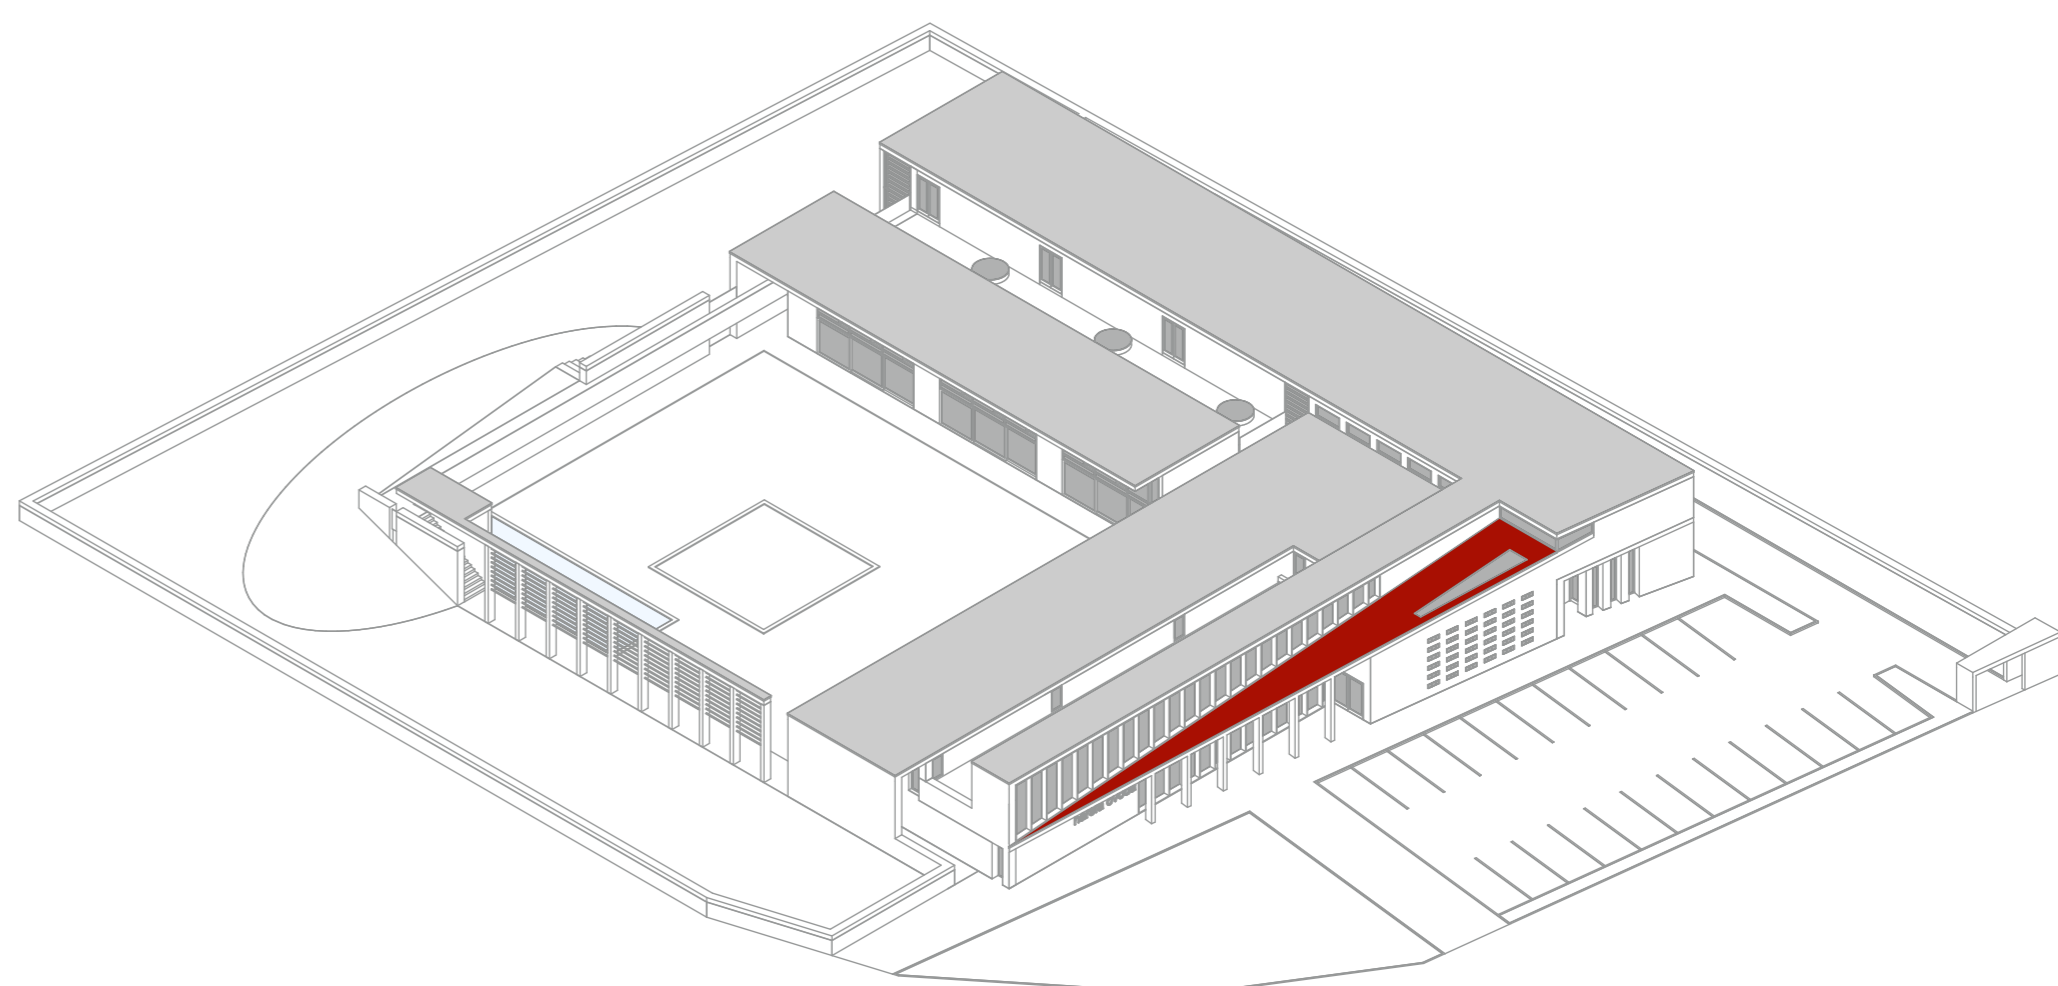

emeleti alaprajz • 1:200

helyiséglista helyiség neve	nettó terület
elkülönítő	11,86
fektető	24,67
fektető	24,67
fektető	24,67
fektető	24,67
fektető	24,67
fektető	24,67
galéria	64,43
kazánház	33,92
közlekedő	74,33
logopédia	24,35
nevelő testületi	22,53
orvosi szoba	20,79
öltöző	8,34
öltöző	15,46
szakmai szertár	16,01
személyzeti szoba	15,46
szülői fogadó	15,46
titkár	15,46
vezető	19,02
vezető helyettes	15,46
összesen	520,90 m²

axonometria