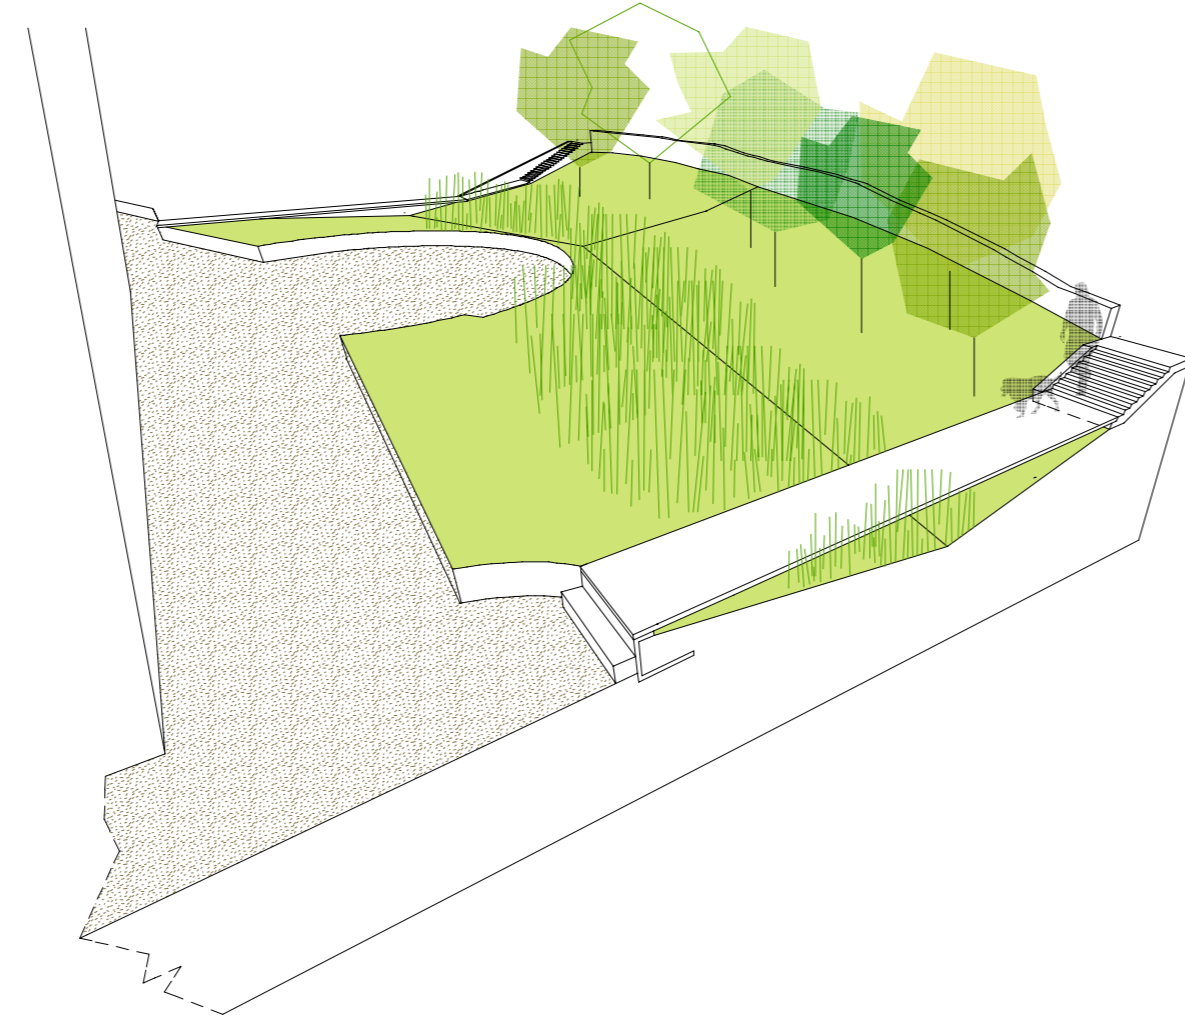

1-1 Vár hossztergelyében felvett metszet