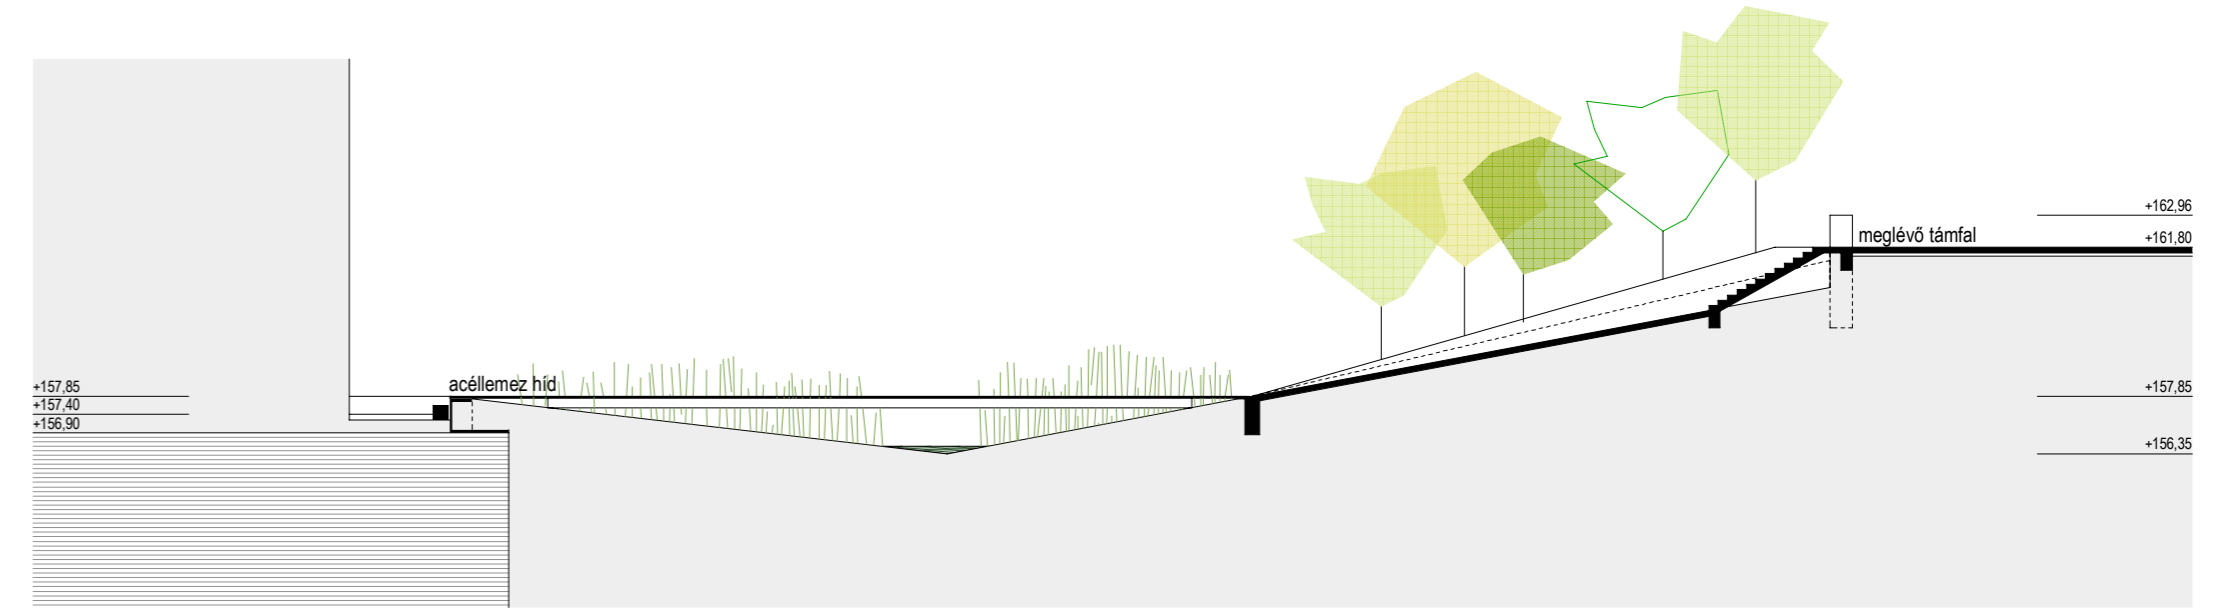

2-2 Vár kereszt tergelyében felvett metszet