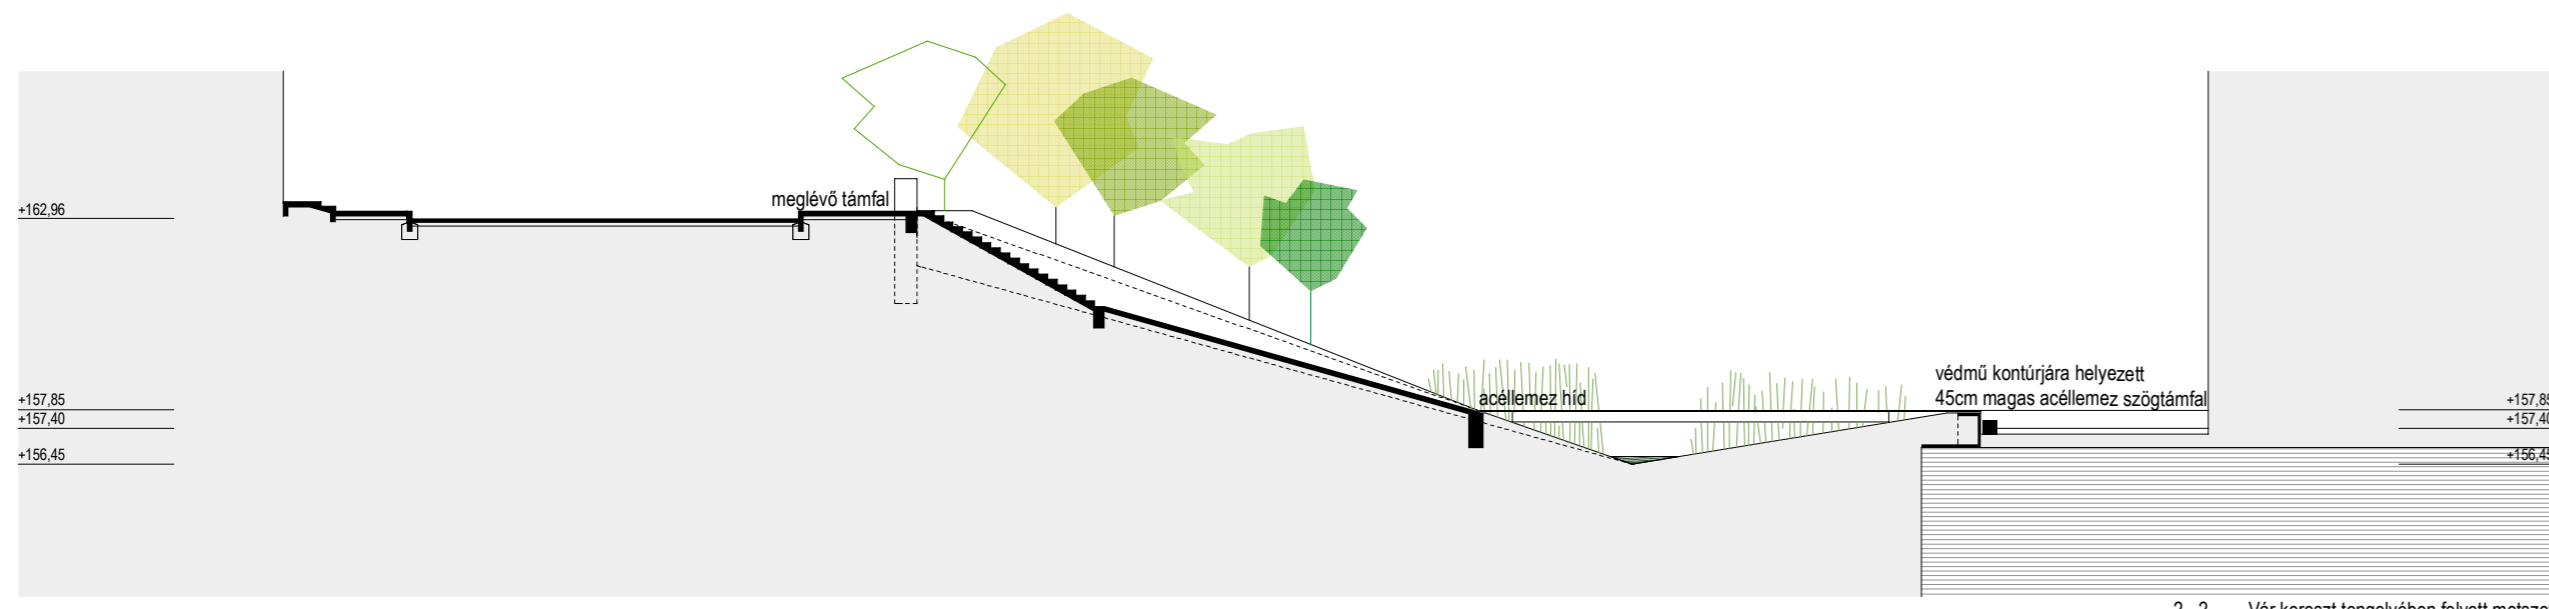

2-2 Vár kereszt tergelyében felvett metszet