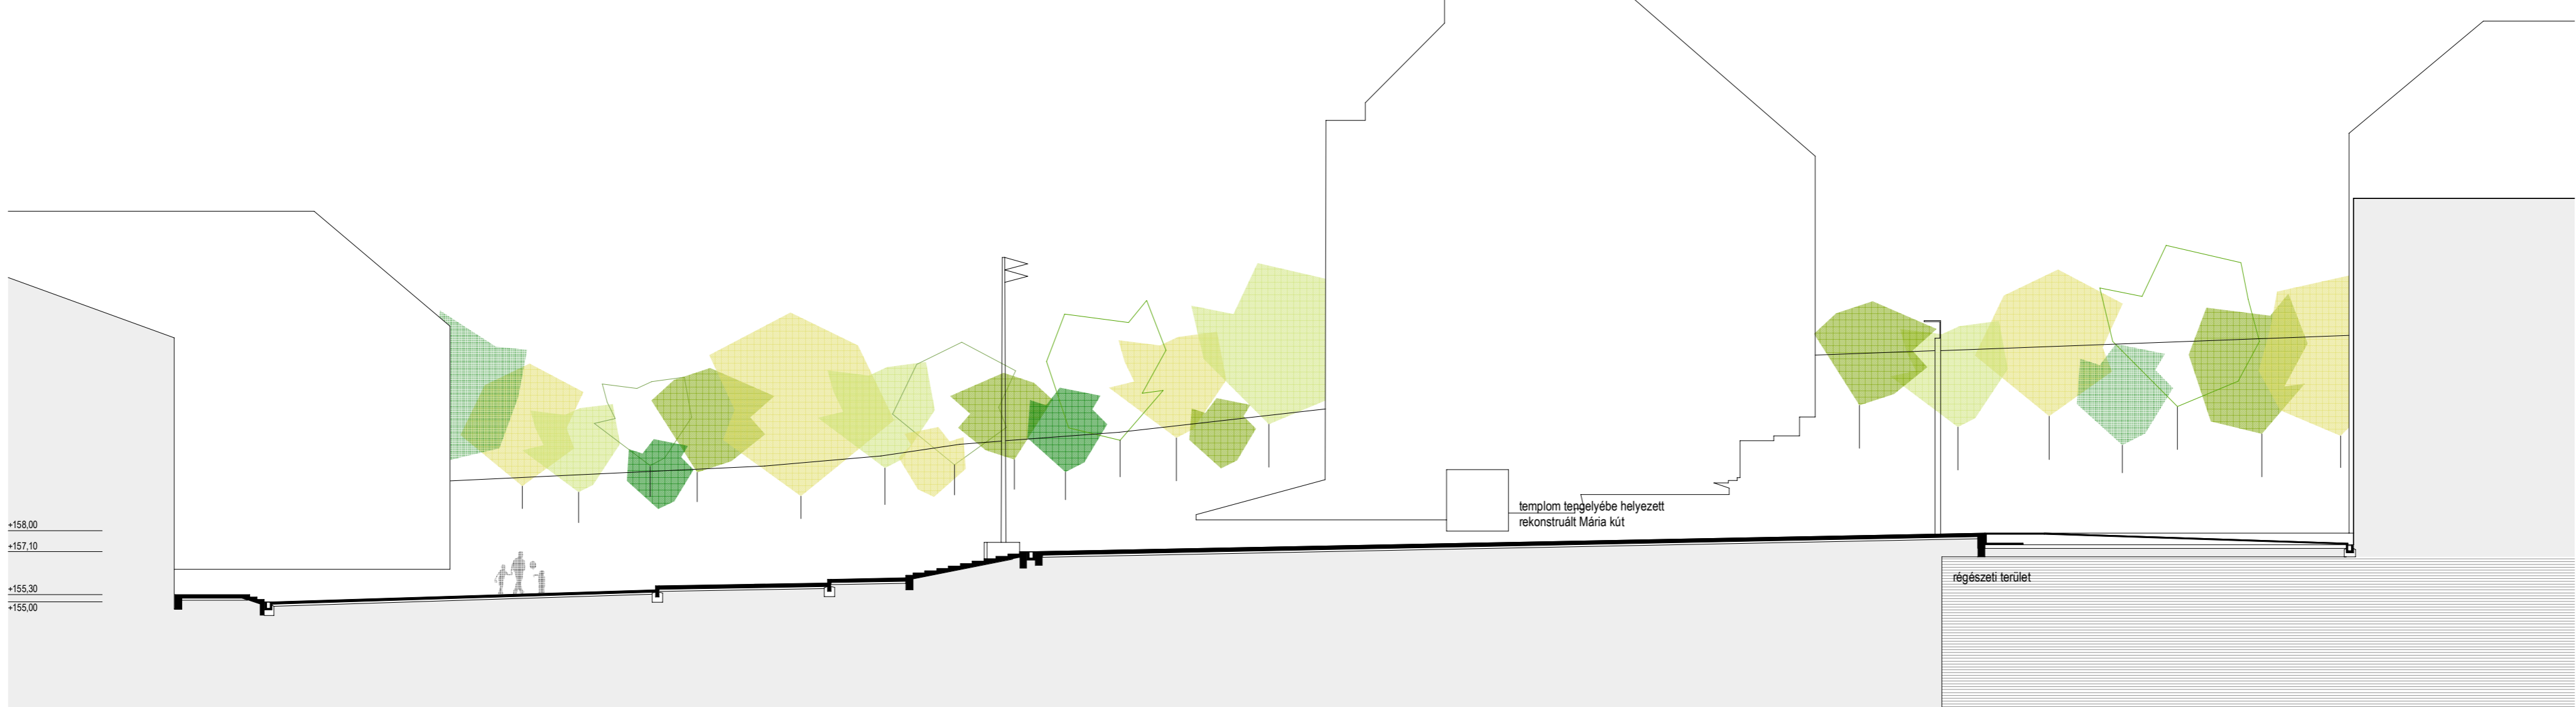

1-1 Vár hossztergelyében felvett metszet