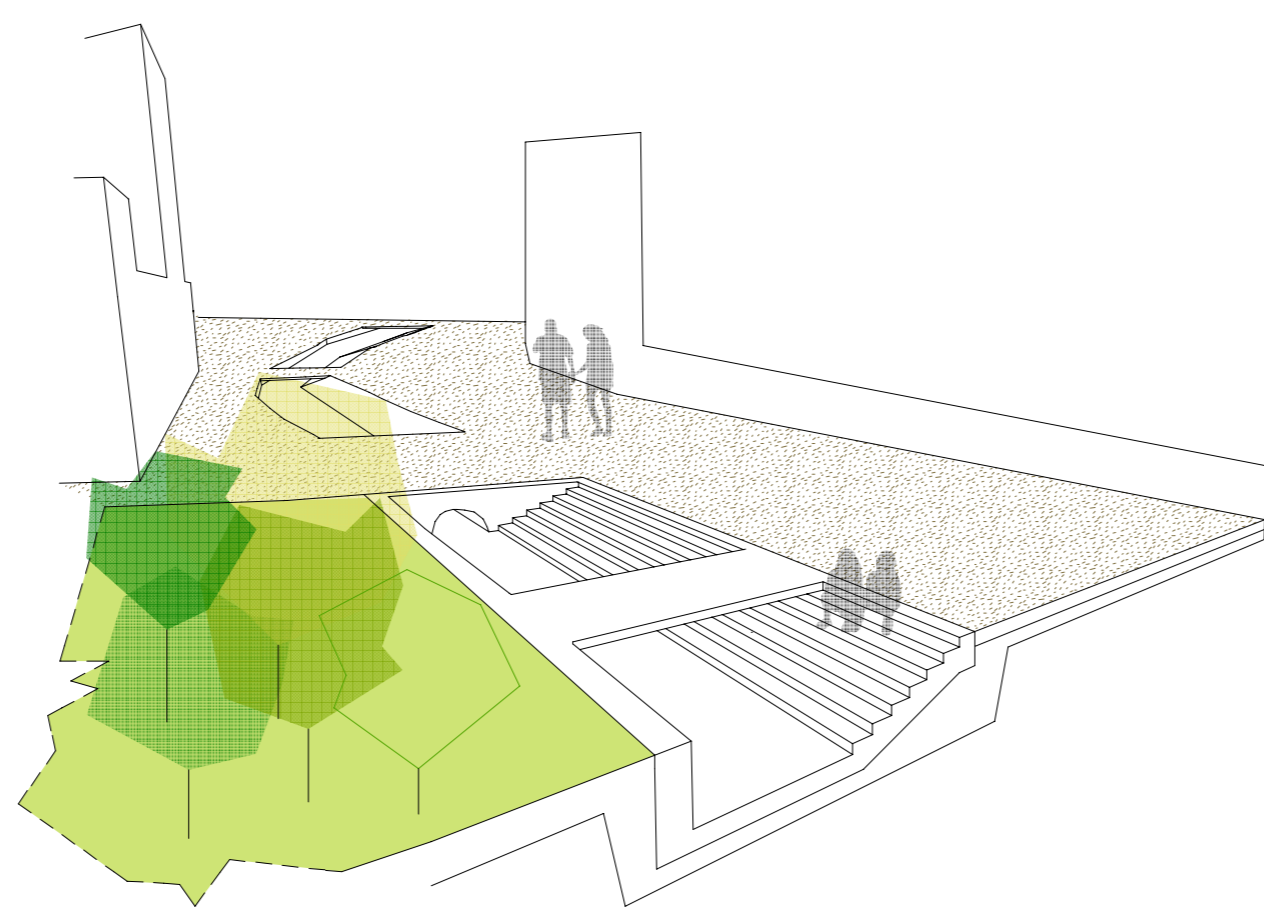

1-1 Vár hossztergelyében felvett metszet