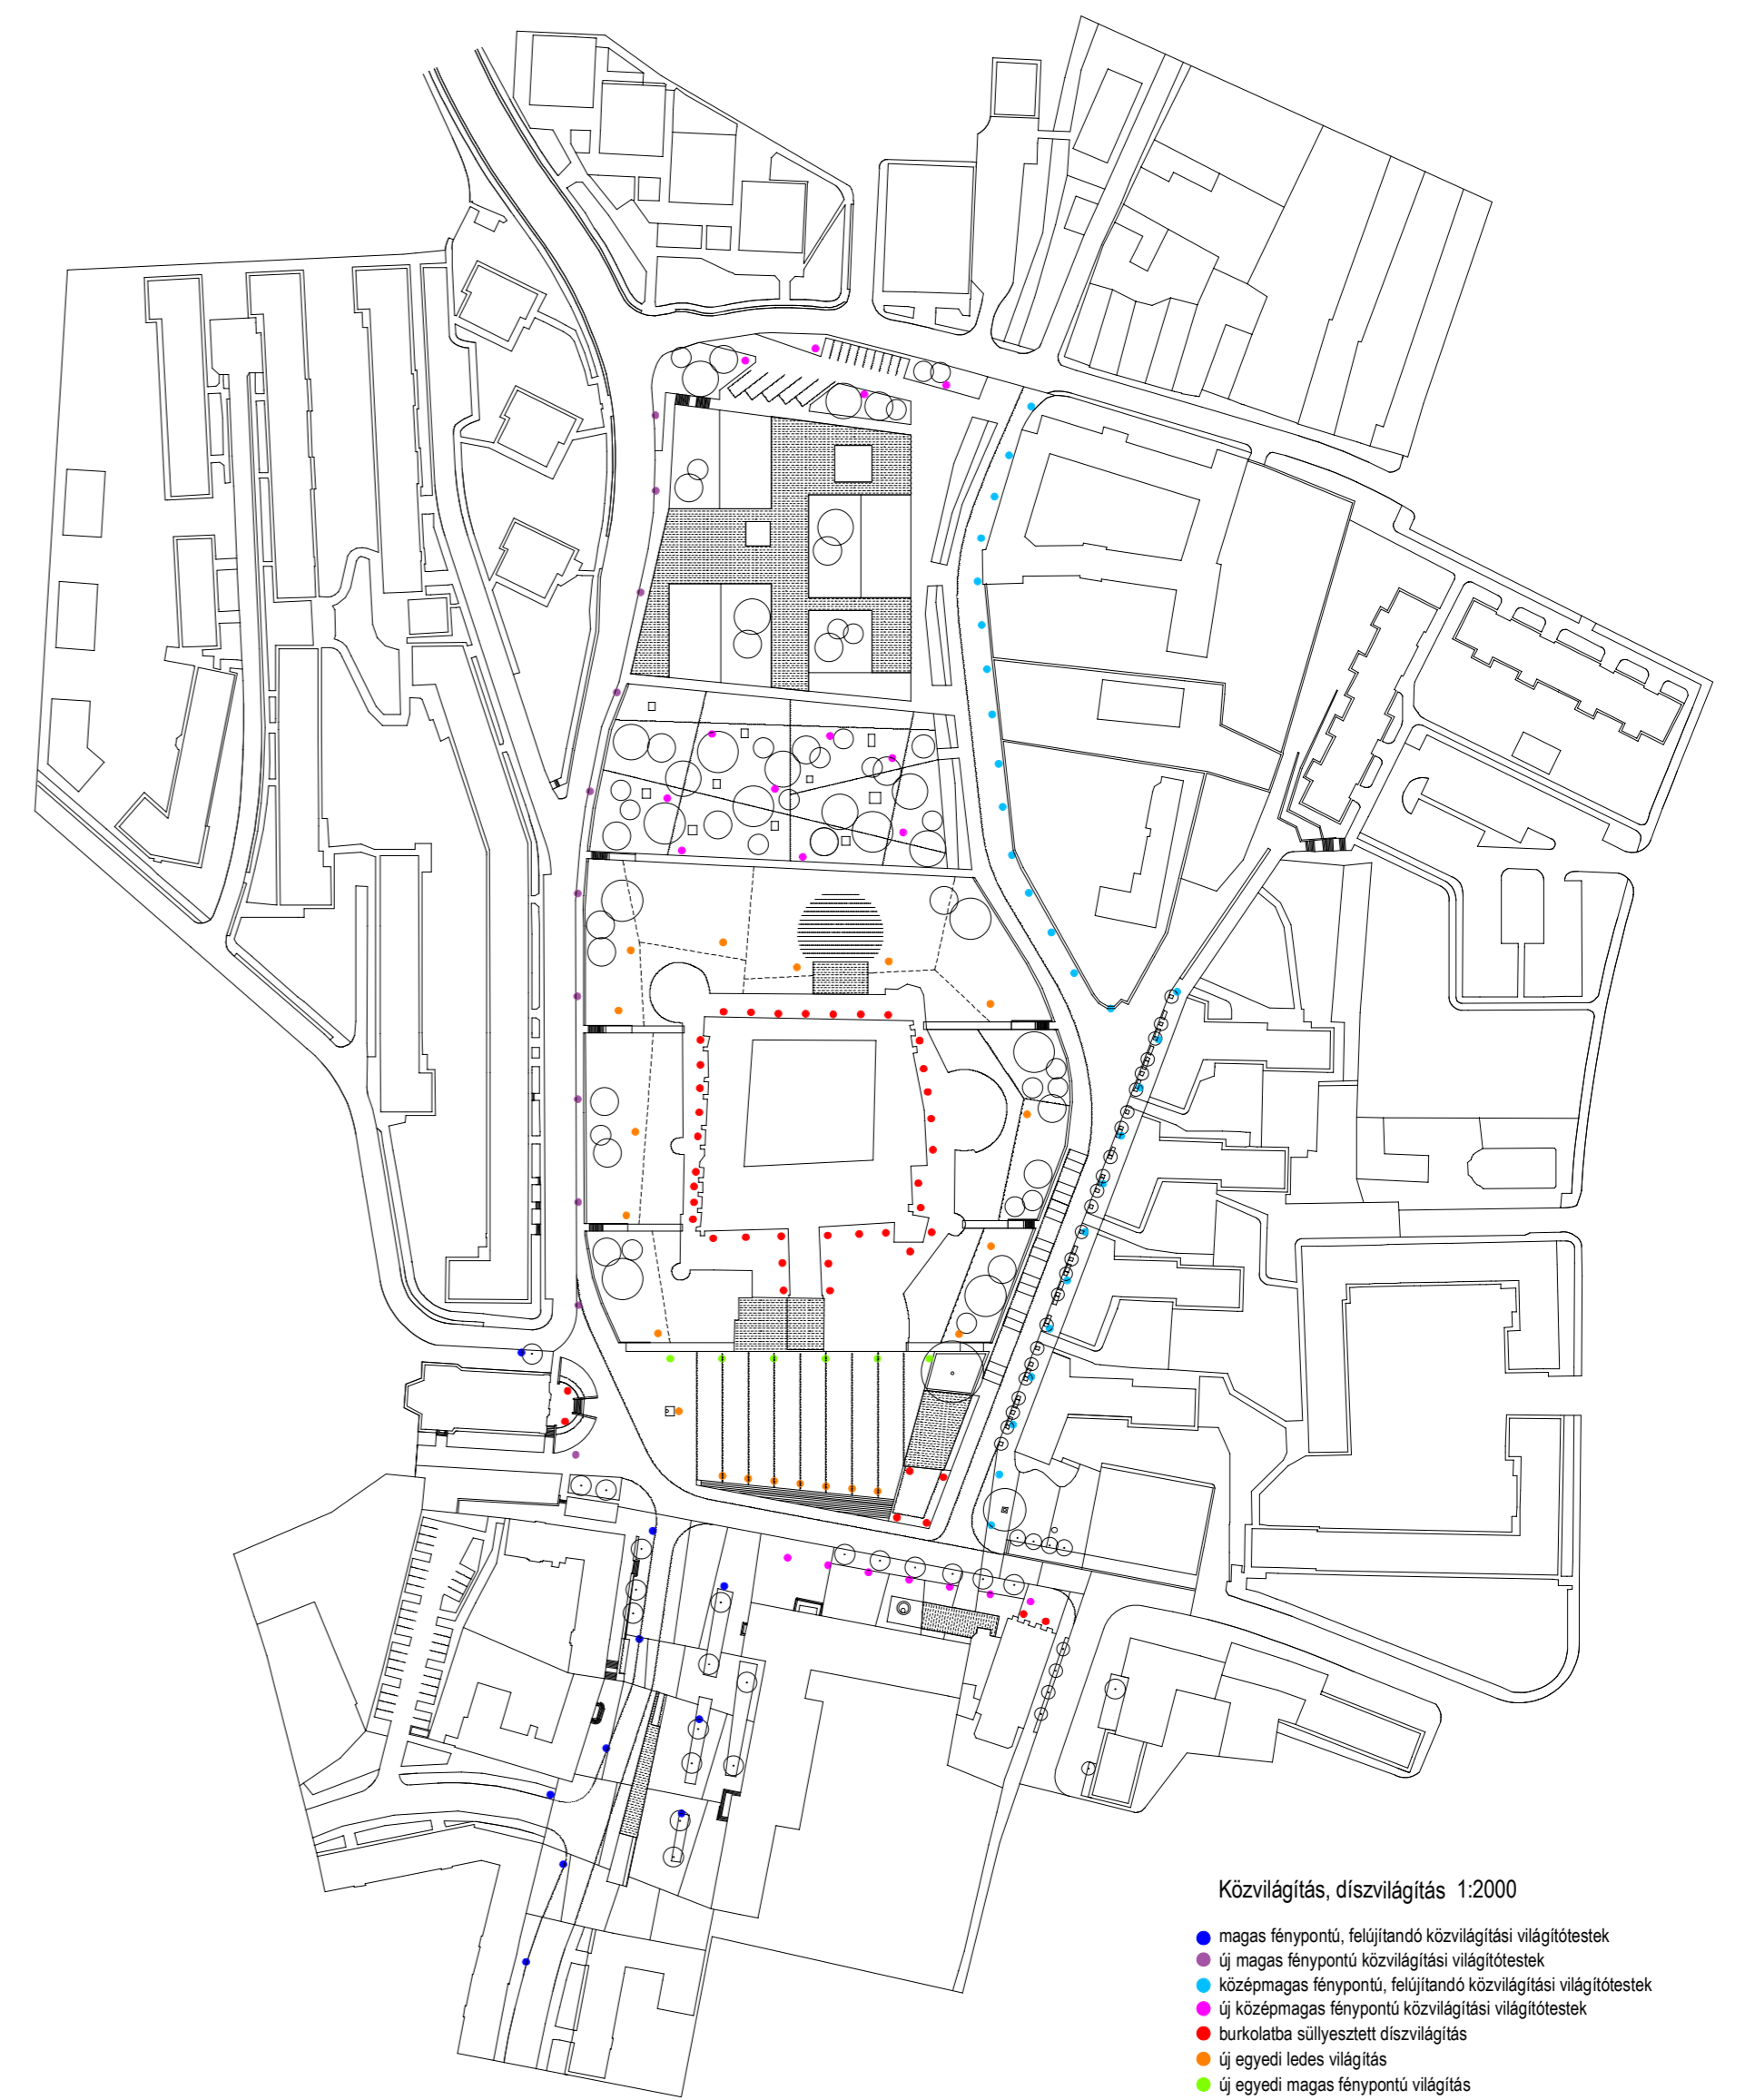

1-1 Vár hossztergelyében felvett metszet