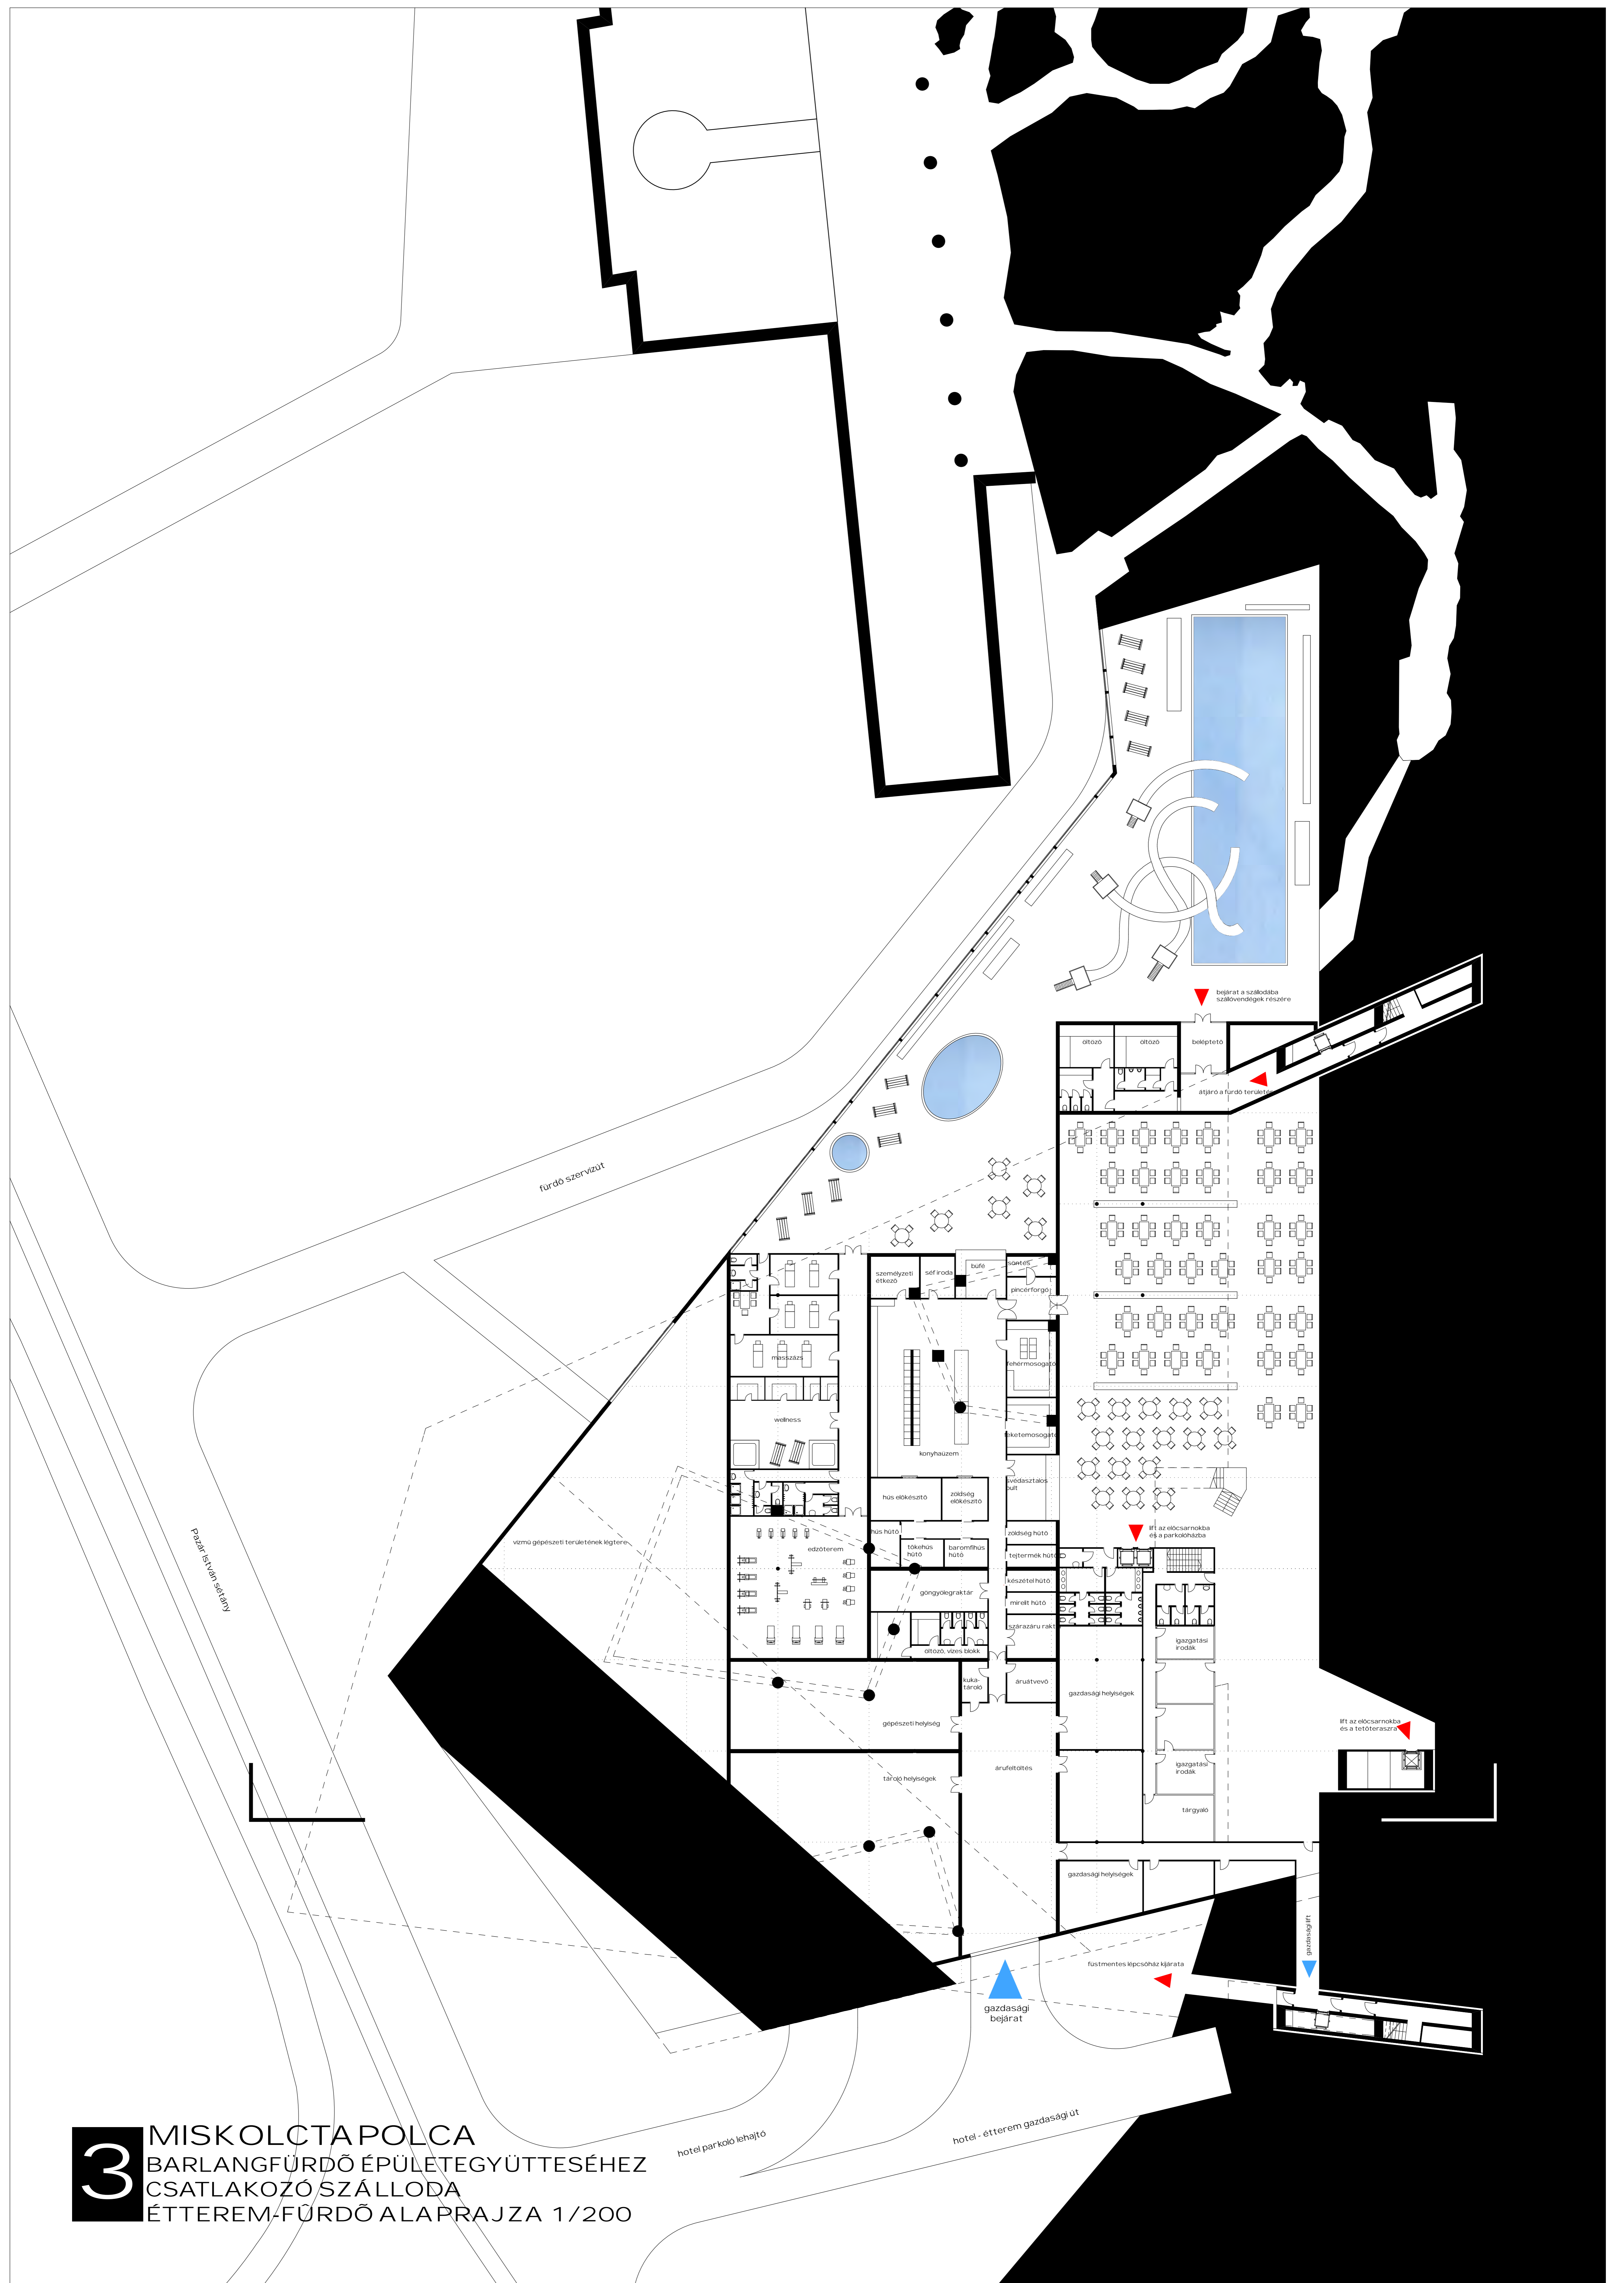

2

MISKOLCTAPOLCA
 BARLANGFÜRDŐ ÉPÜLETGYÜTTESÉHEZ
 CSATLAKOZÓ SZÁLLODA
 PARKOLÓSZINT ALAPRAJZA 1/200

3 MISKOLC-TAPOLCA
 BARLANGFÜRDŐ ÉPÜLETGYÜTTESÉHEZ
 CSATLAKOZÓ SZÁLLODA
 ÉTTEREM-FÜRDŐ ALAPRAJZA 1/200

hotel parkoló lejárta

hotel - étterem gazdasági út

fürdő szervizút

Pazár István sétány

víznyelvi gipszterület kiétele

béjrat a szaúdóba
szükségdolgok részére

átjáró a fürdő területre

lift az ebéscsarnokba
és a parkolóhoz

lift az ebéscsarnokba
és a tetőteraszra