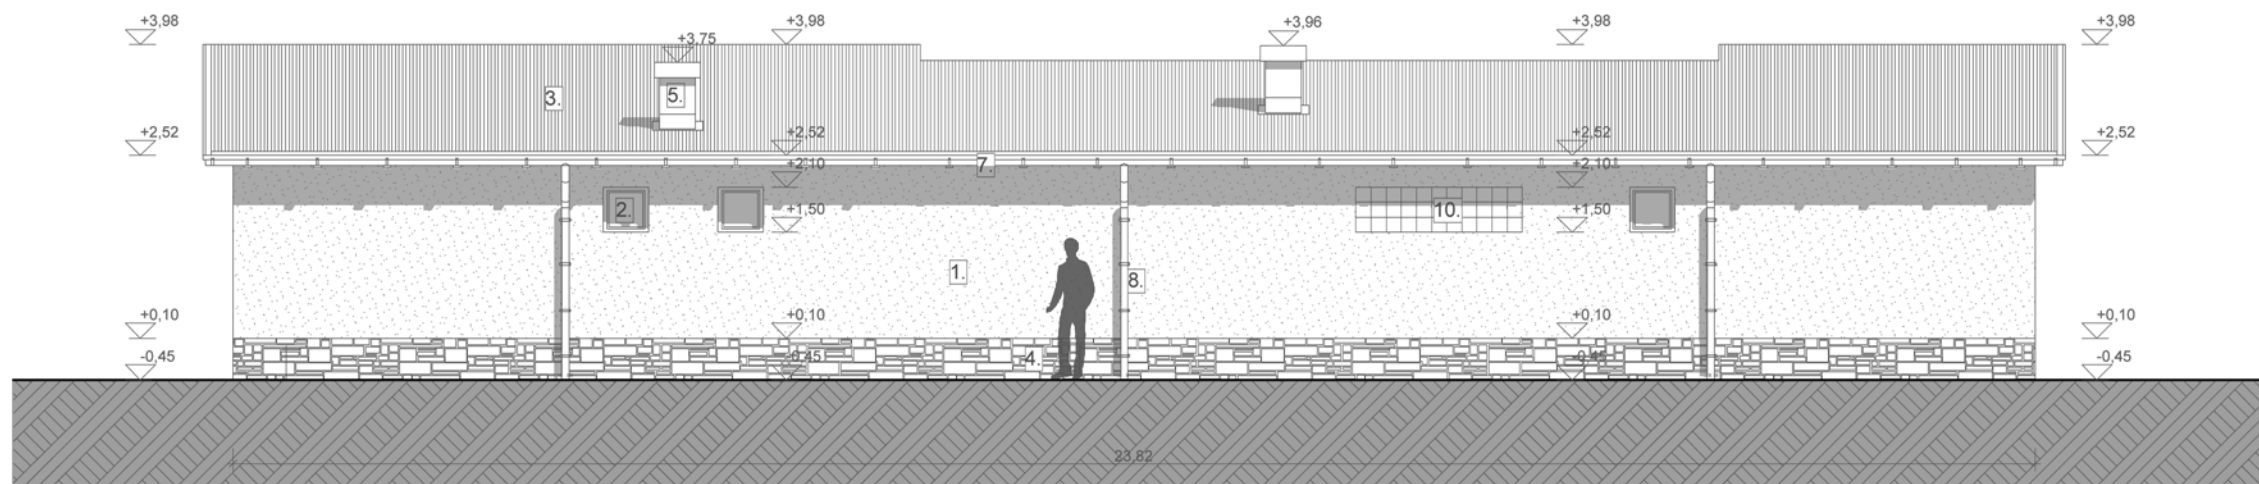

ÉNY-I HOMLOKZAT

A JELEN TERV, MINT SZOLGÁLTATÁS RÉSZÉ, AZ ARTMIND KFT TULAJDONÁT KÉPEZI, SOKSZOROSÍTANI CSAK AZ Ő HOZZÁJÁRULÁSUKKAL LEHET, A MÁSLATON AZ Ő NEVÜKET KELL SZEREPELTETNI.
A RAJZRÓL VETT MÉRETEKKEL SZEMBEN A KÓTÁZOTT MÉRETEKNEK ELSŐBBSÉGÜK VAN!
AZ ÉPÍTÉS SORÁN A KIVITELEZŐ VÁLLALKOZÓ FELELŐS A HELYSZÍNI MÉRETEKET ÉS KÖRÜLMÉNYEKET ELLENŐRIZNI ÉS A TERVEKTŐL VALÓ ELTÉRÉSEKRŐL A TERVEZŐT, ARTMIND KFT.-T, VALAMINT AZ ÉPÍTETTŐT ÉRTESÍTENI.

MEGBÍZÓ:

TERVEZŐ:
ARTMIND KFT BUDAPEST XI. 1111, KARINTHY F. ÚT 4-6.
ARTMIND studio NAGY DÁVID
MIKS IMRE
AMSZTMAN RÓBERT

VEZETŐ TERVEZŐ:

GÉPÉSZ TERVEZŐ:

TARTÓSZERKEZETI TERVEZŐ:

MUNKA MEGNEVEZÉSE, CÍME:
CSALÁDI HÁZ, PILISCSABA
2081 GARANCSI ÚT
HRSZ.:1895/2,1903

RAJZSZÁM:
03

RAJZ MEGNEVEZÉSE:
HOMLOKZATOK

LEPTÉK:
1:100

TERVFAJTA:
ENGEDÉLYEZÉSI TERV

DÁTUM:
2009.AUG.24