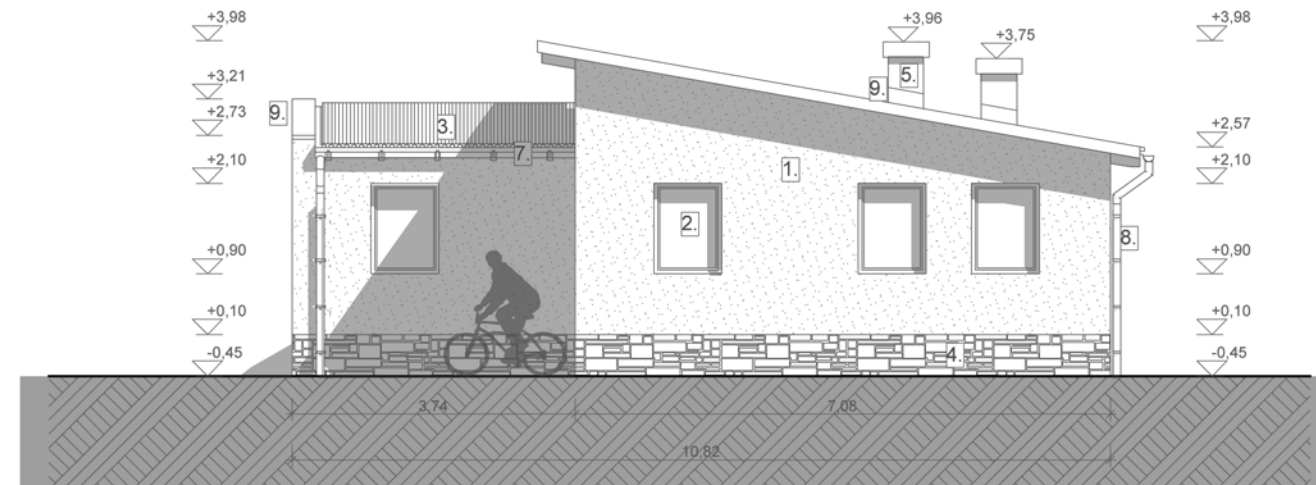

1. FEHÉR FESTETT FELÜLET
2. KÖZÉPBARNA FA NYILÁSZÁRÓ
3. TÉGLAVÖRÖS ETERNIT HULLÁMLEMEZ
4. HOMOK SZÍNŰ LÁBAZATI DÍSZKŐ
5. HOMOK SZÍNŰ TÉGLA KÉMÉNY
6. KÖZÉPBARNA FASZERKEZET(PERGOLA)
7. HORGANYZOTT ERESZCSATORNA
8. HORGANYZOTT LEFOLYÓCSŐ
9. BÁDOGOZÁS
10. ÜVEGTÉGLA
11. KÖNYÖKKAROS NAPELLENZŐ

DNY-I HOMLOKZAT