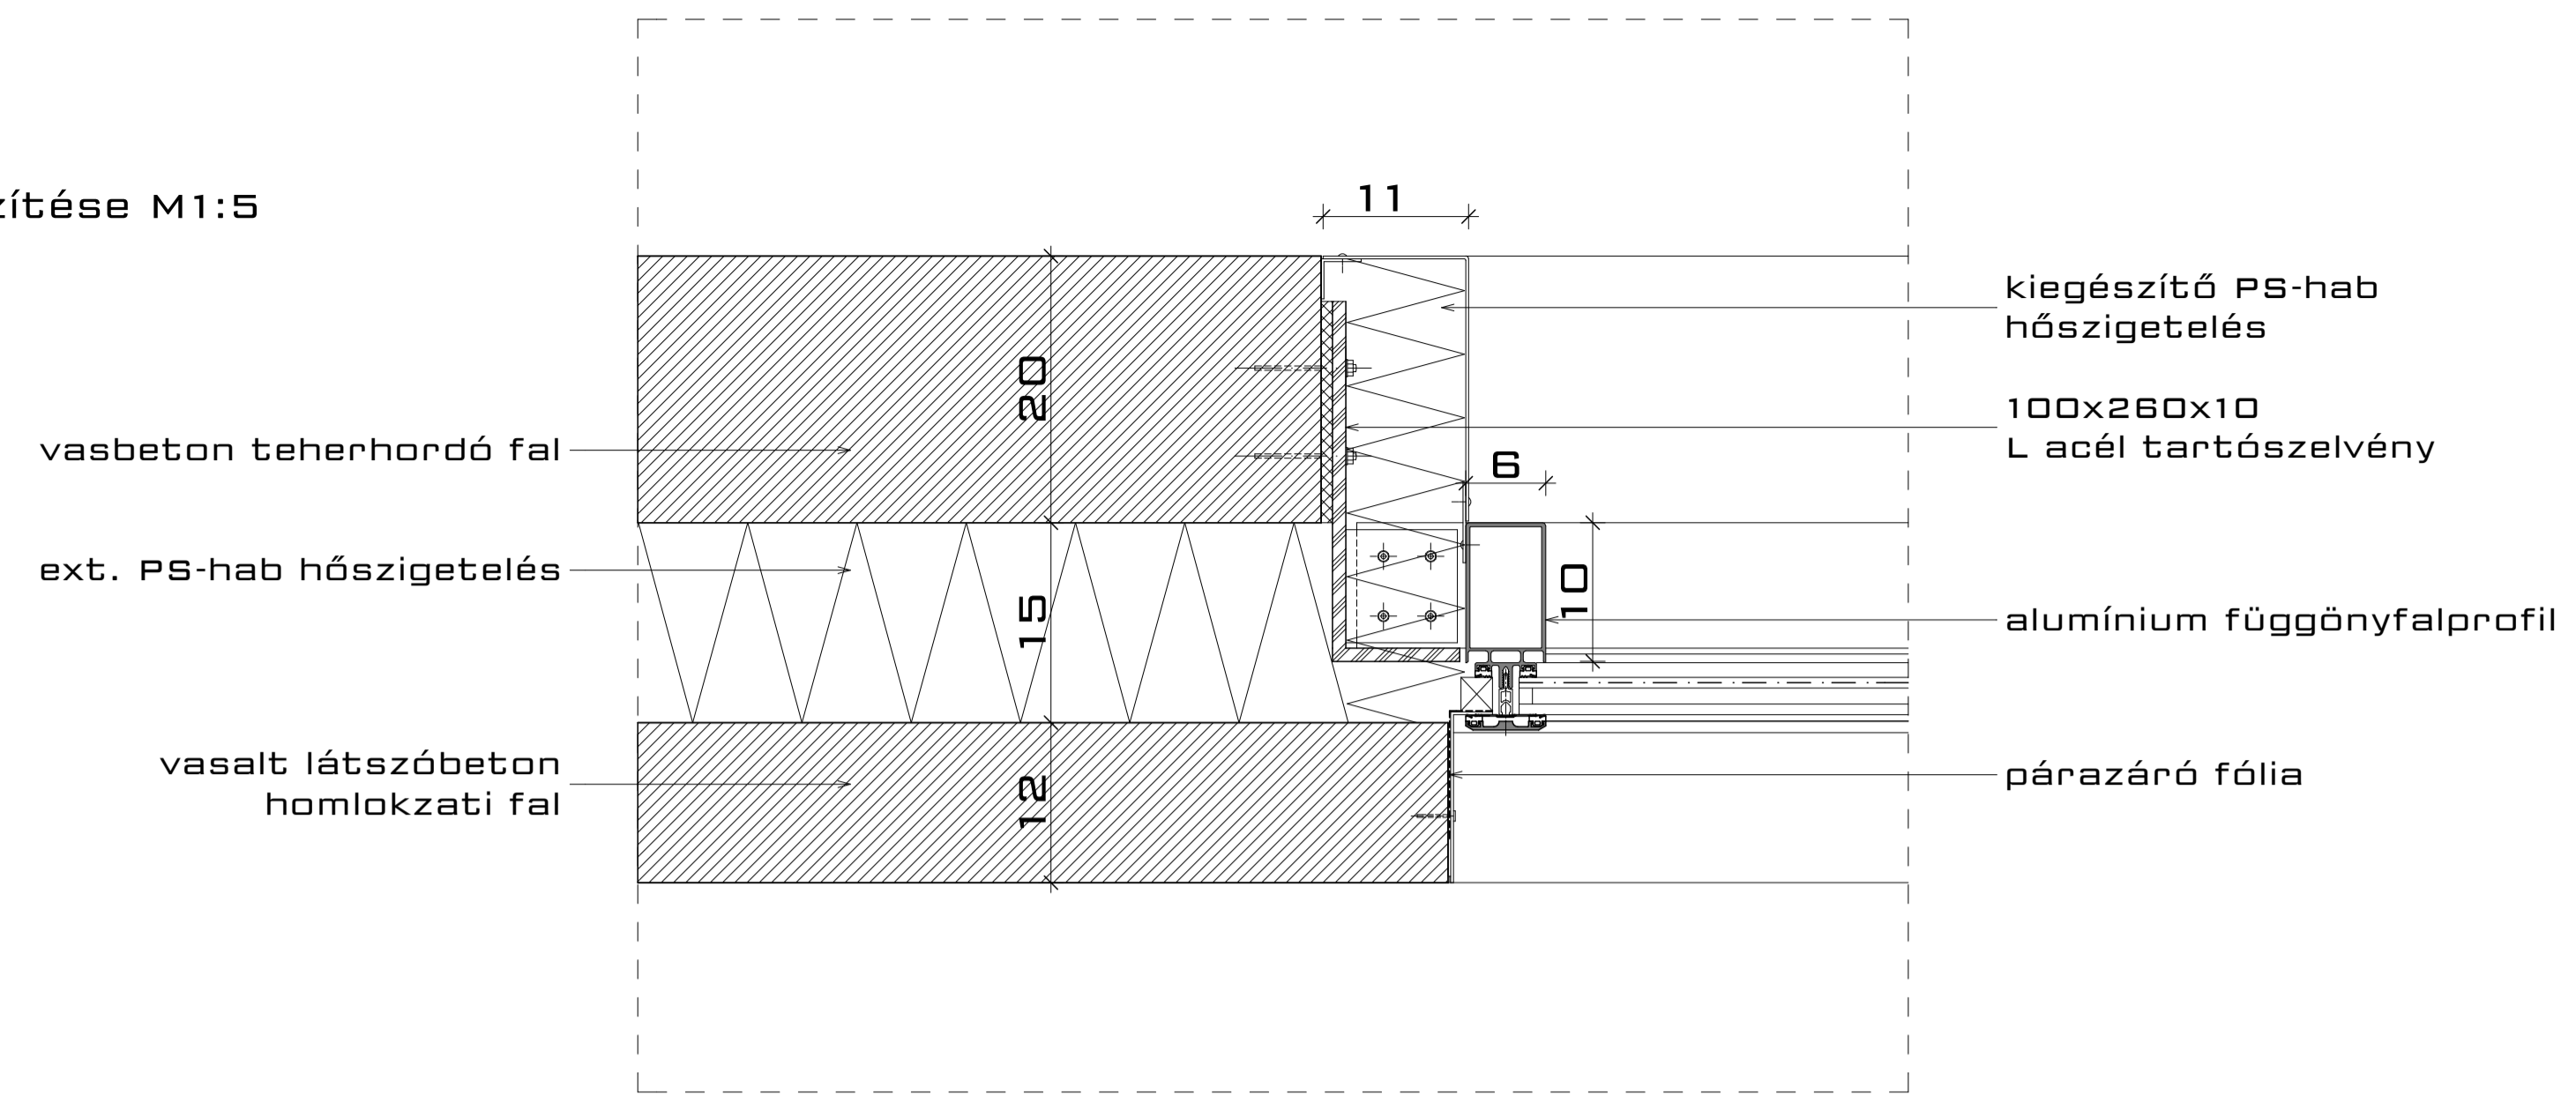

1.csp: függönyfal rögzítése M1:5

2.csp: ablak rögzítése M1:5

3.csp: hátsó udvari ajtó M1:5