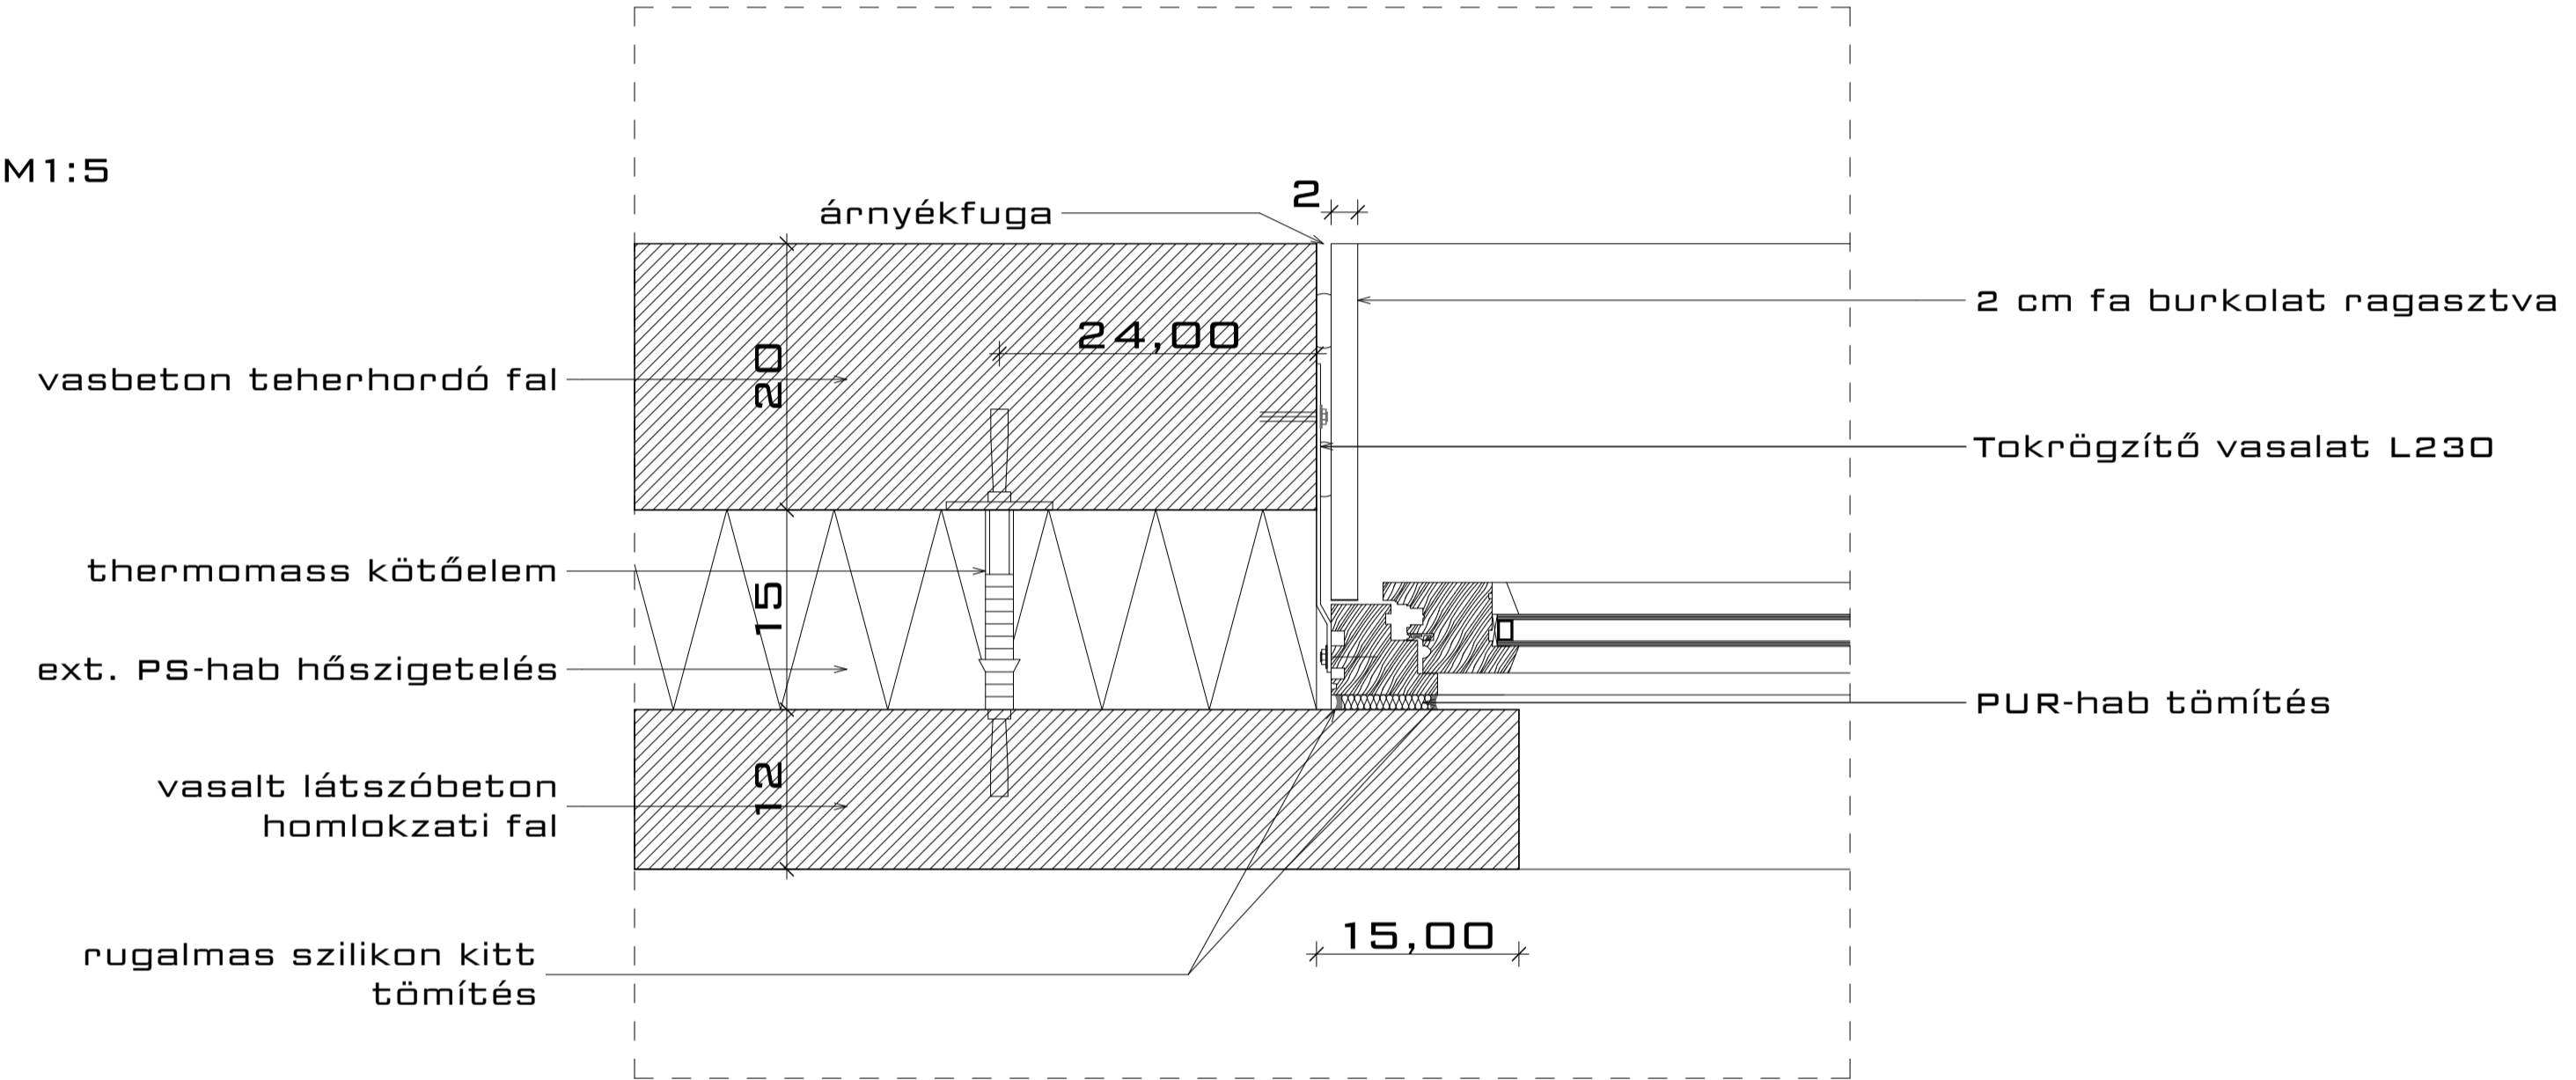

1.csp: függönyfal rögzítése M1:5

2.csp: ablak rögzítése M1:5

3.csp: hátsó udvari ajtó M1:5