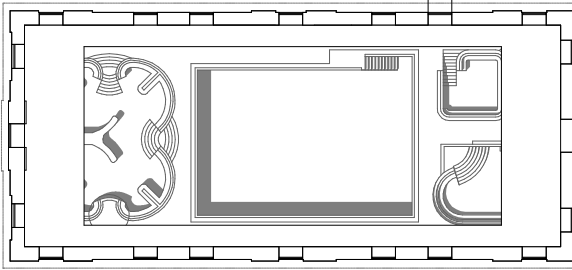

gyulai várfürdő fejlesztése 2009.
 megvalósíthatósági ütemterv
 II. ütem
 emeleti alaprajz

- meglévő öltöző
- meglévő masszázs elektroterápia
- meglévő irodák
- ideiglenes öltöző
- ideiglenes masszázs elektroterápia
- ideiglenes irodák
- végleges öltöző
- végleges masszázs elektroterápia
- végleges irodák