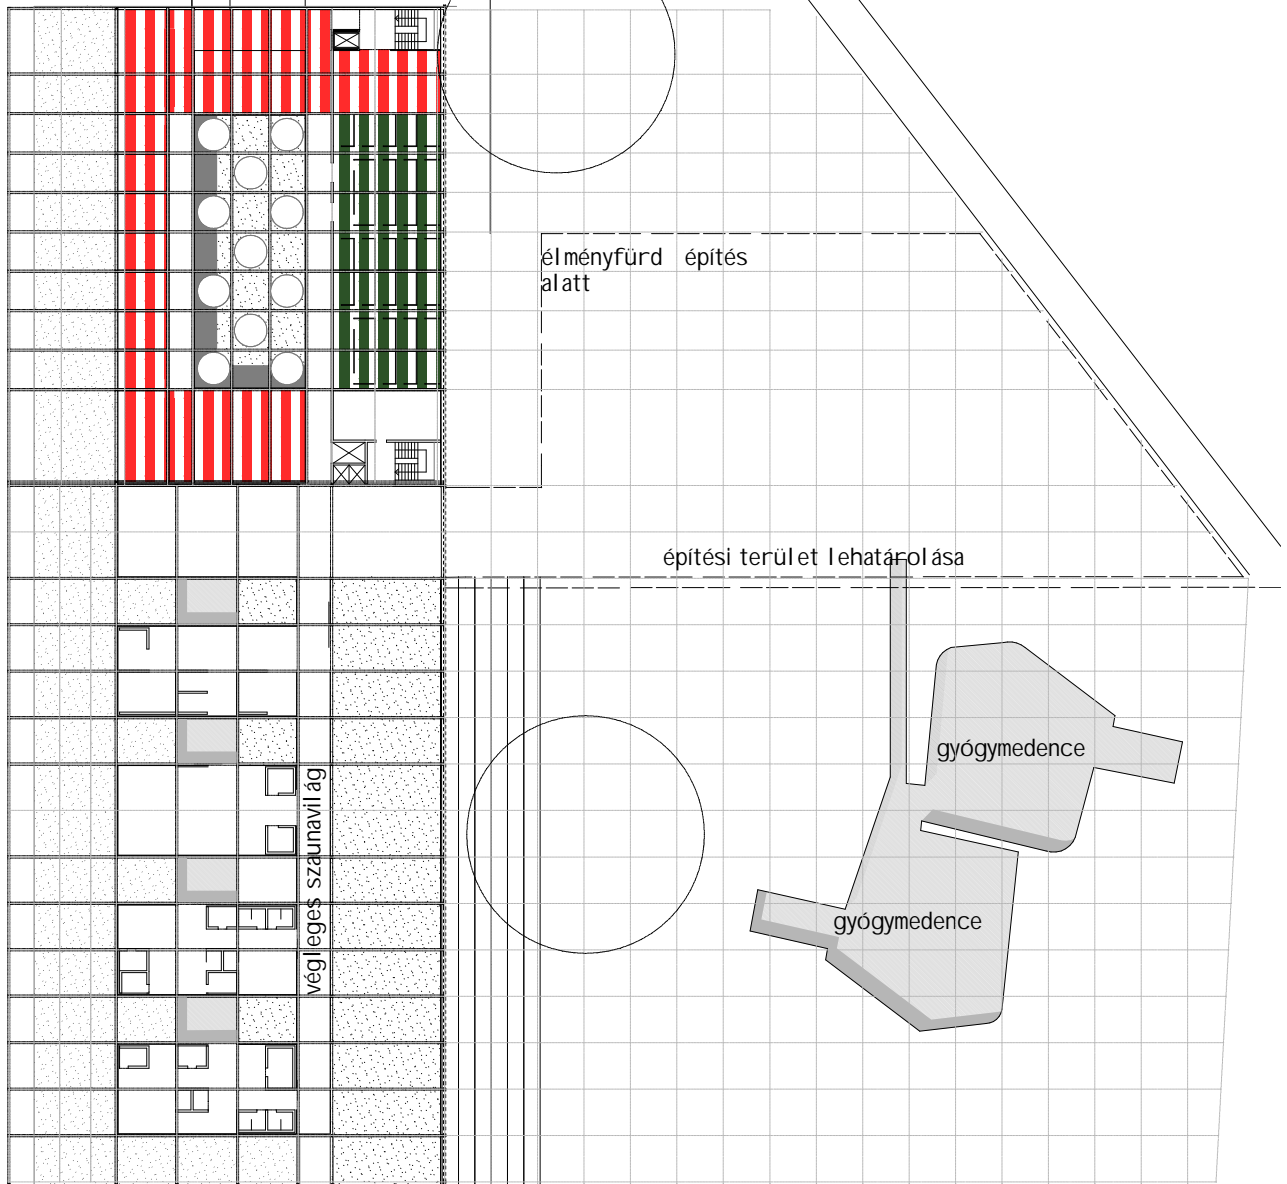

gyulai várfürdő fejlesztése 2009.
megvalósíthatósági ütemterv
III. ütem
eméleti alaprajz

KÖZÉPTÁVON LEBONTANDÓ ÉPÜLET

- meglévő öltöző
- meglévő masszázs elektroterápia
- meglévő irodák
- ideiglenes öltöző
- ideiglenes masszázs elektroterápia
- ideiglenes irodák
- végleges öltöző
- végleges masszázs elektroterápia
- végleges irodák