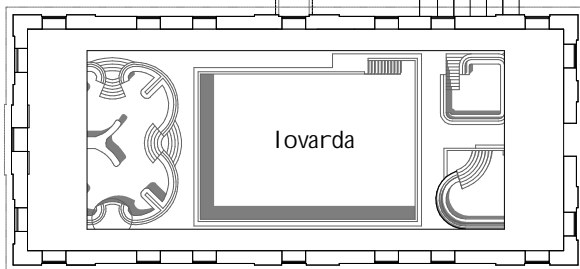

gyulai várfürdő fejlesztése 2009.
megvalósíthatósági ütemterv
III. ütem
eméleti alaprajz

KÖZÉPTÁVON LEBONTANDÓ ÉPÜLET

- meglévő öltöző
- meglévő masszázs elektroterápia
- meglévő irodák
- ideiglenes öltöző
- ideiglenes masszázs elektroterápia
- ideiglenes irodák
- végleges öltöző
- végleges masszázs elektroterápia
- végleges irodák