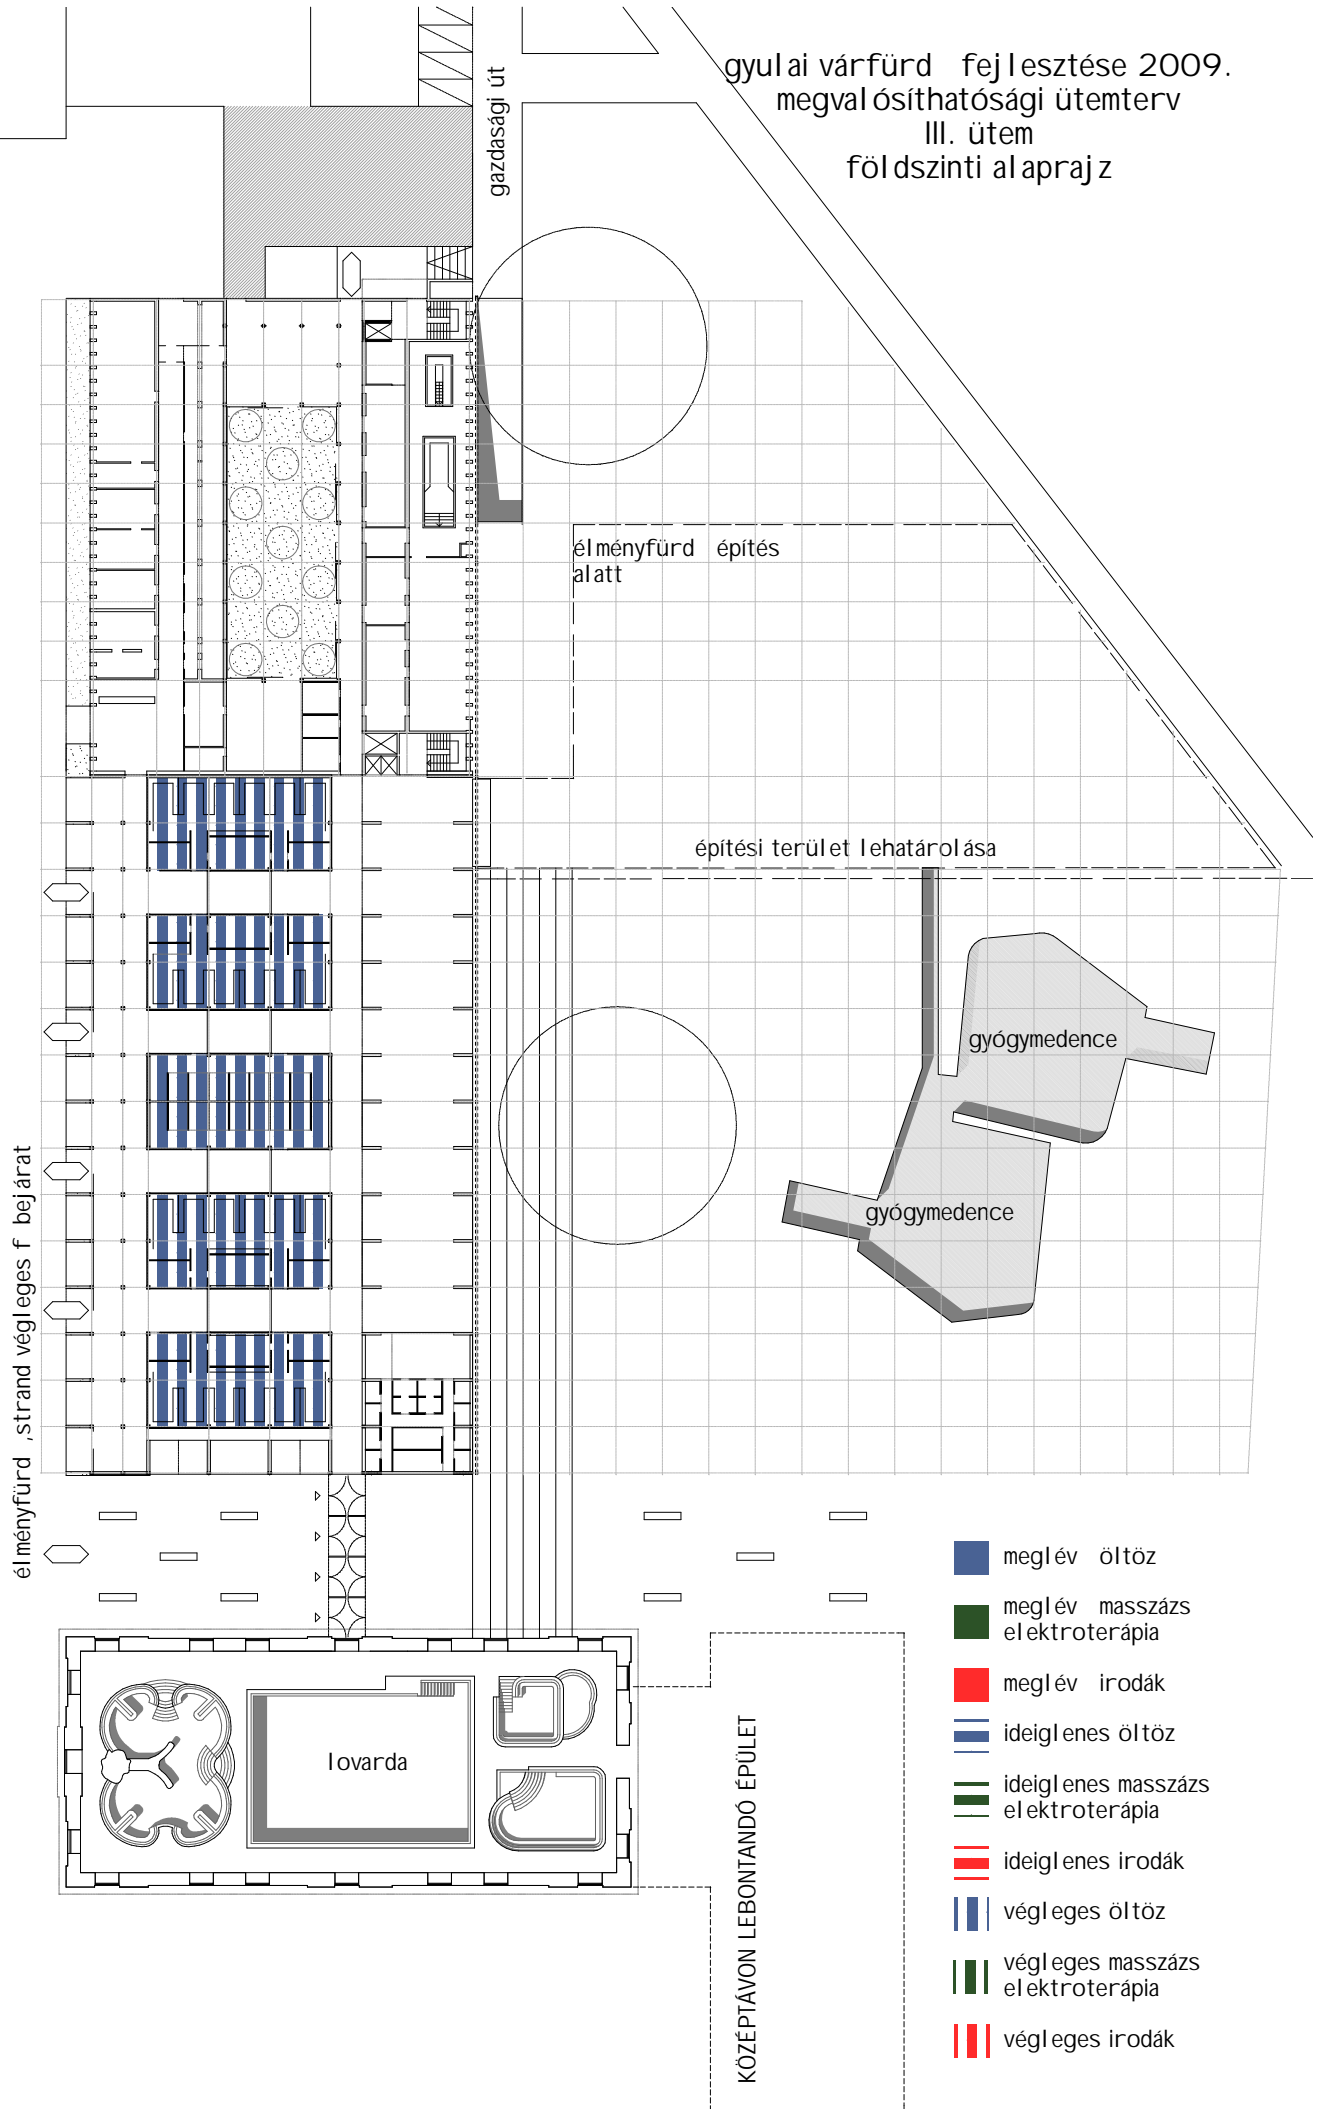

gyulai várfürdő fejlesztése 2009.
 megvalósíthatósági ütemterv
 III. ütem
 földszinti alaprajz

- meglévő öltöző
- meglévő masszázs elektroterápia
- meglévő irodák
- ideiglenes öltöző
- ideiglenes masszázs elektroterápia
- ideiglenes irodák
- végleges öltöző
- végleges masszázs elektroterápia
- végleges irodák