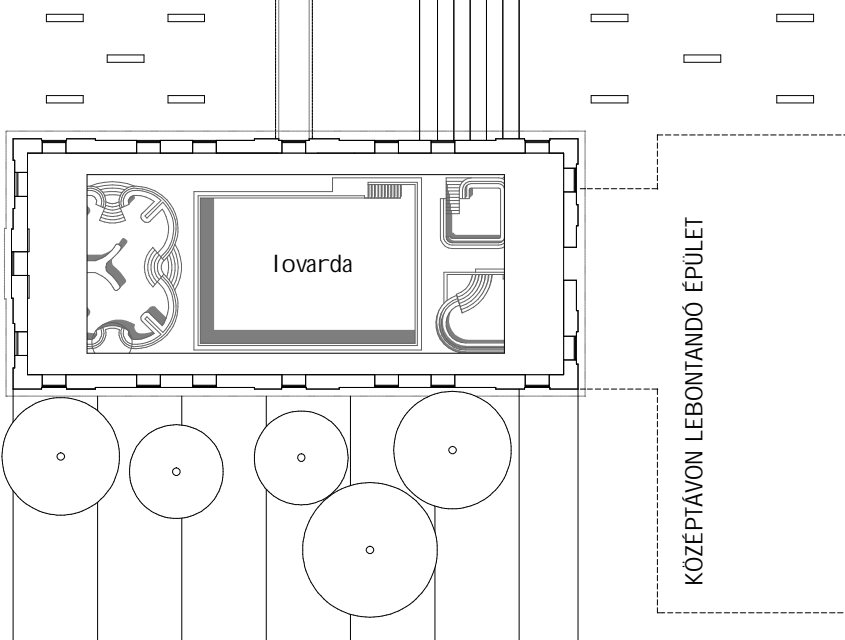

gyulai várfürdő fejlesztése 2009.
megvalósíthatósági ütemterv
IV. ütem
emeleti alrajz

- meglévő öltöző
- meglévő masszázs elektroterápia
- meglévő irodák
- ideiglenes öltöző
- ideiglenes masszázs elektroterápia
- ideiglenes irodák
- végleges öltöző
- végleges masszázs elektroterápia
- végleges irodák