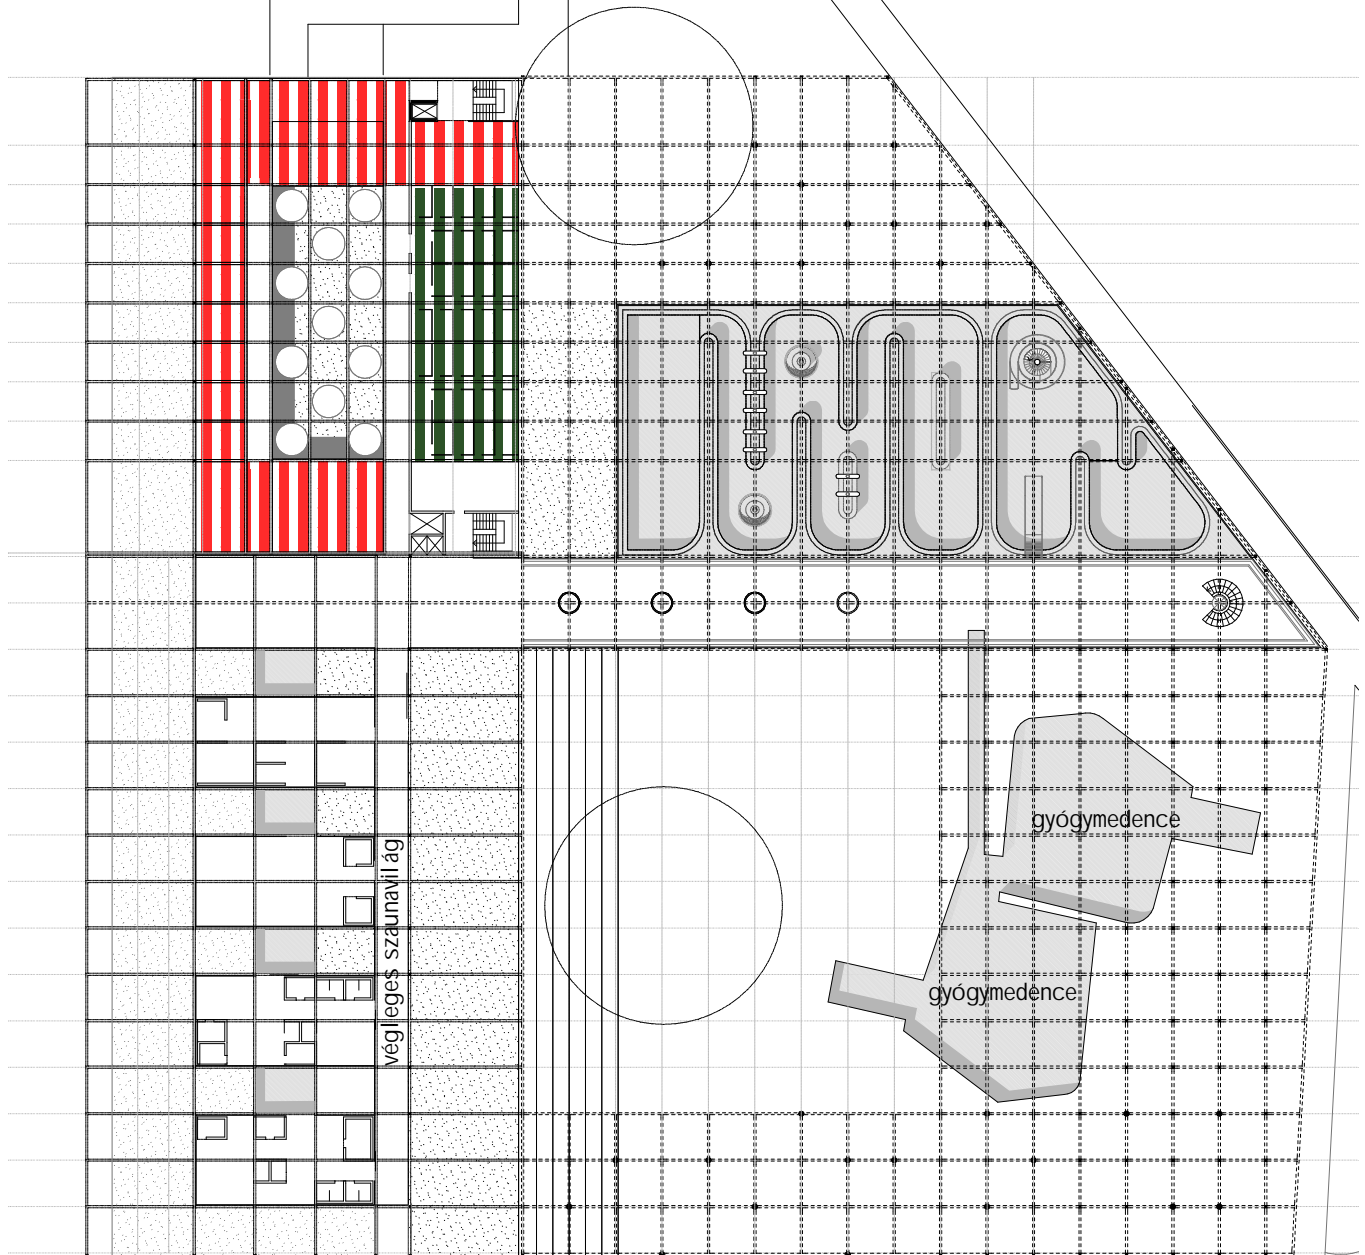

gyulai várfürdő fejlesztése 2009.
megvalósíthatósági ütemterv
IV. ütem
emeleti alrajz

- meglévő öltöző
- meglévő masszázs elektroterápia
- meglévő irodák
- ideiglenes öltöző
- ideiglenes masszázs elektroterápia
- ideiglenes irodák
- végleges öltöző
- végleges masszázs elektroterápia
- végleges irodák