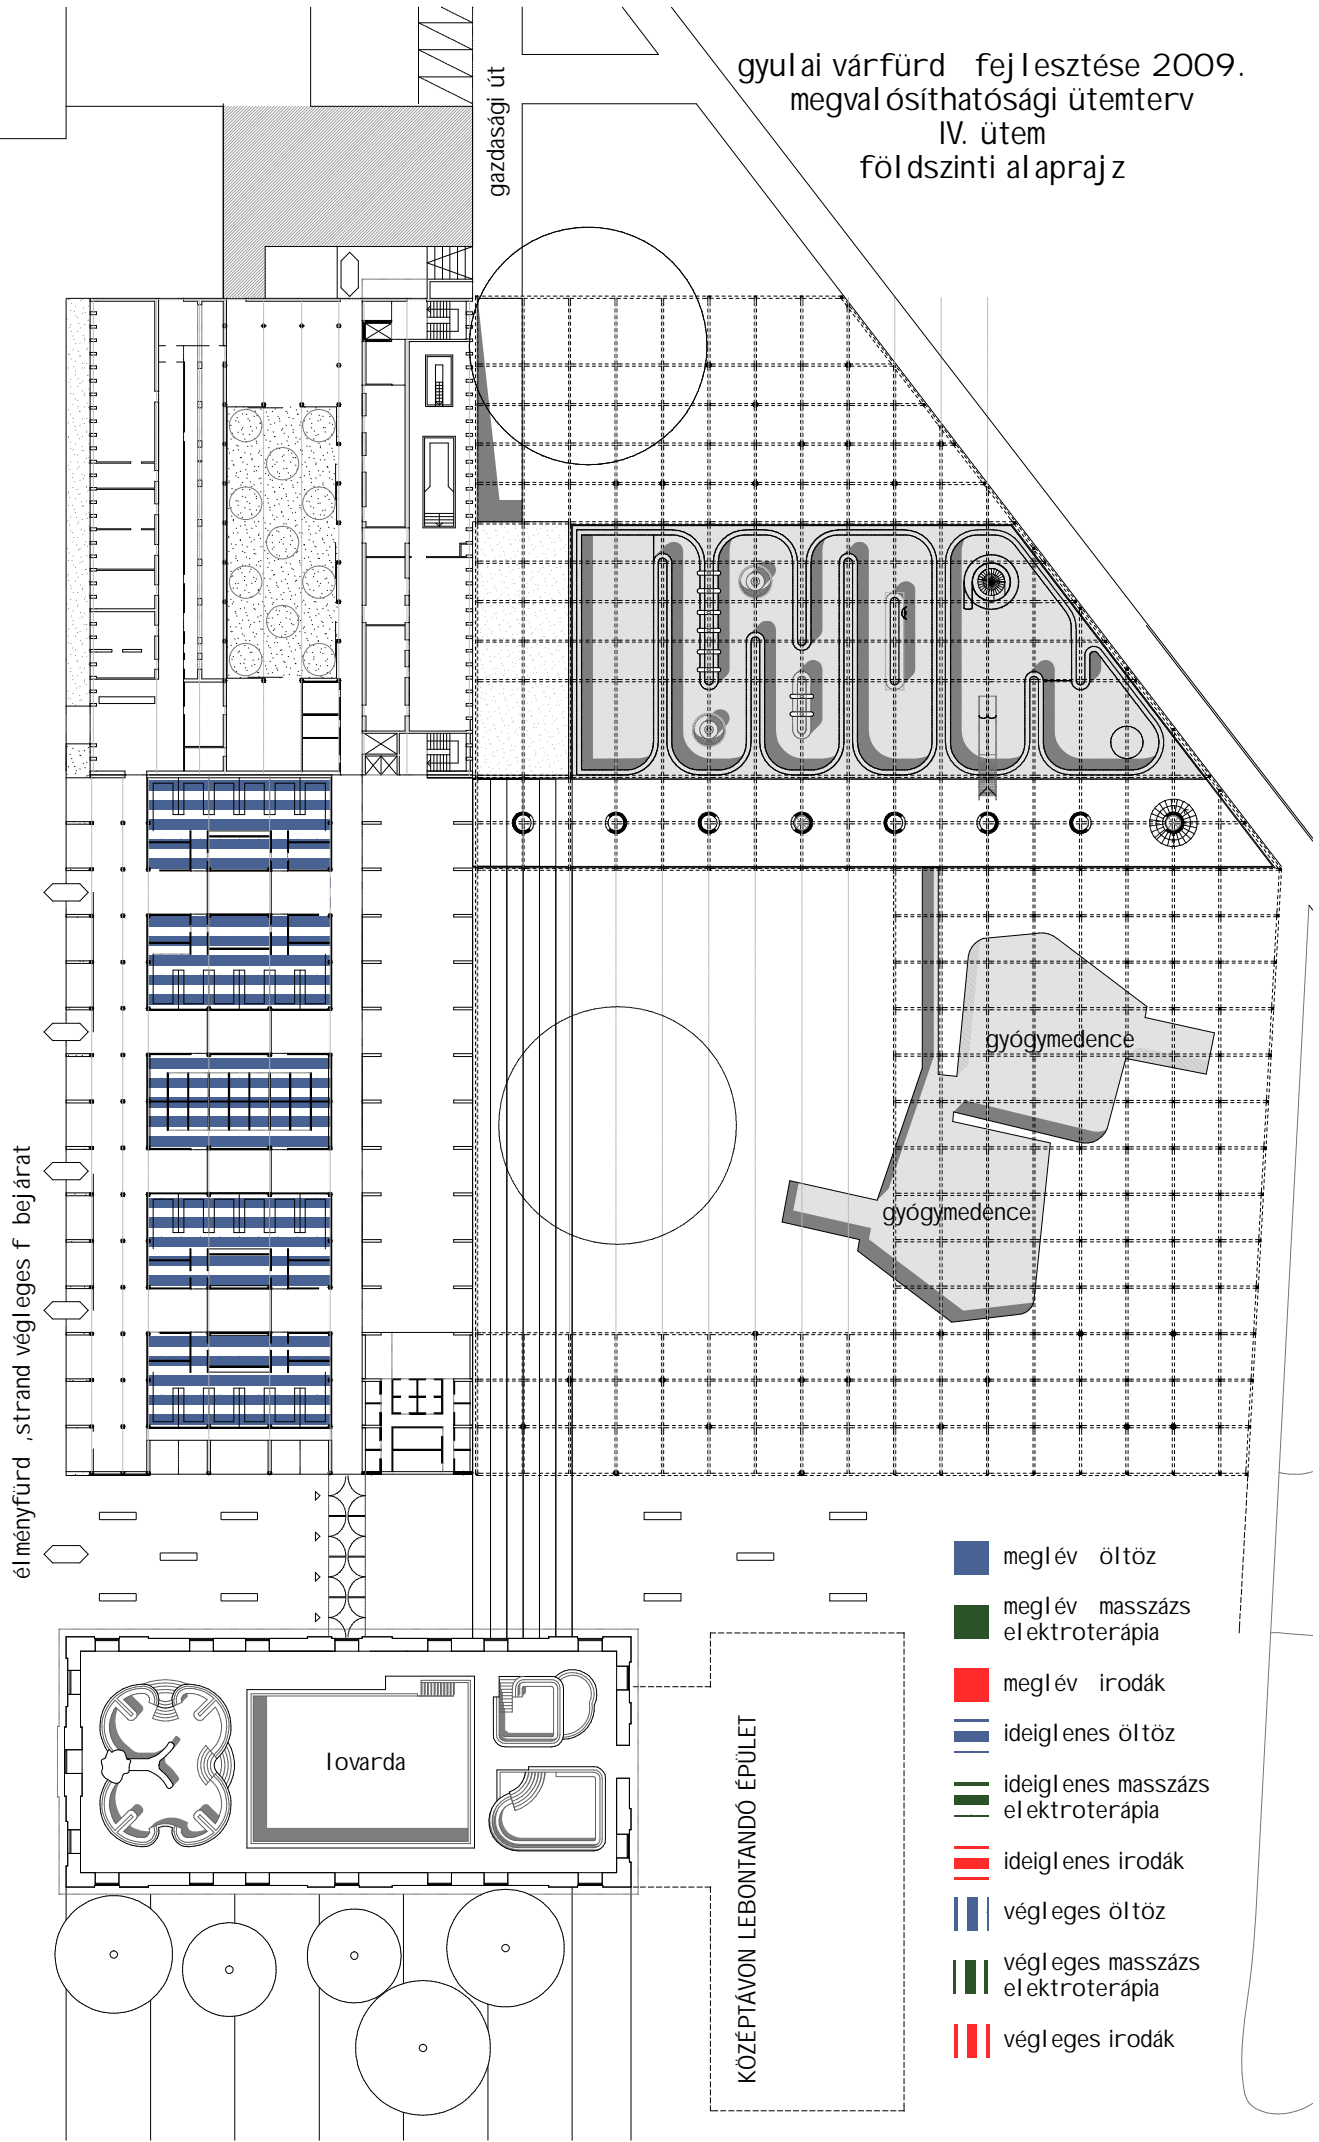

gyulai várfürdő fejlesztése 2009.
 megvalósíthatósági ütemterv
 IV. ütem
 földszinti alaprajz

- meglévő öltöző
- meglévő masszázs elektroterápia
- meglévő irodák
- ideiglenes öltöző
- ideiglenes masszázs elektroterápia
- ideiglenes irodák
- végleges öltöző
- végleges masszázs elektroterápia
- végleges irodák