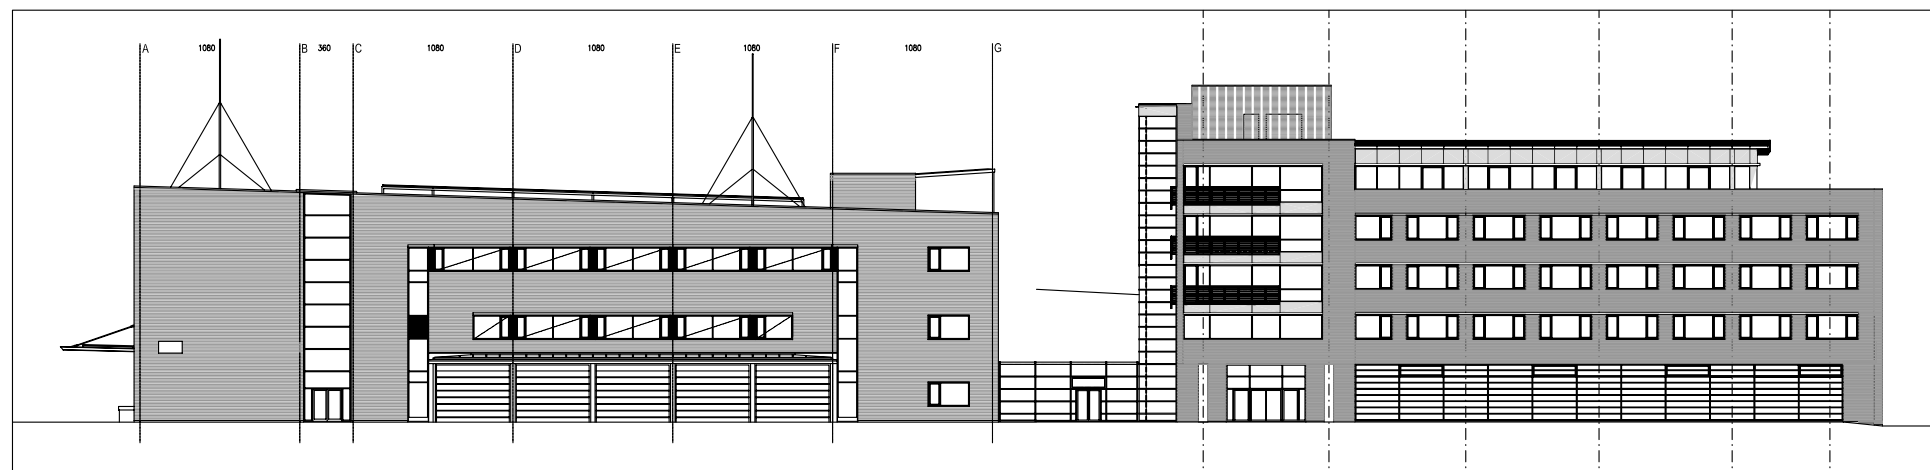

KIVITELI TERV
 M 1:500 2001.11.25.

IV. EMELET

IRODAHÁZ ÉSZAKI

IRODAHÁZ DÉLI

IRODAHÁZ KELETI

NYUGATI

A-A METSZET

B-B METSZET