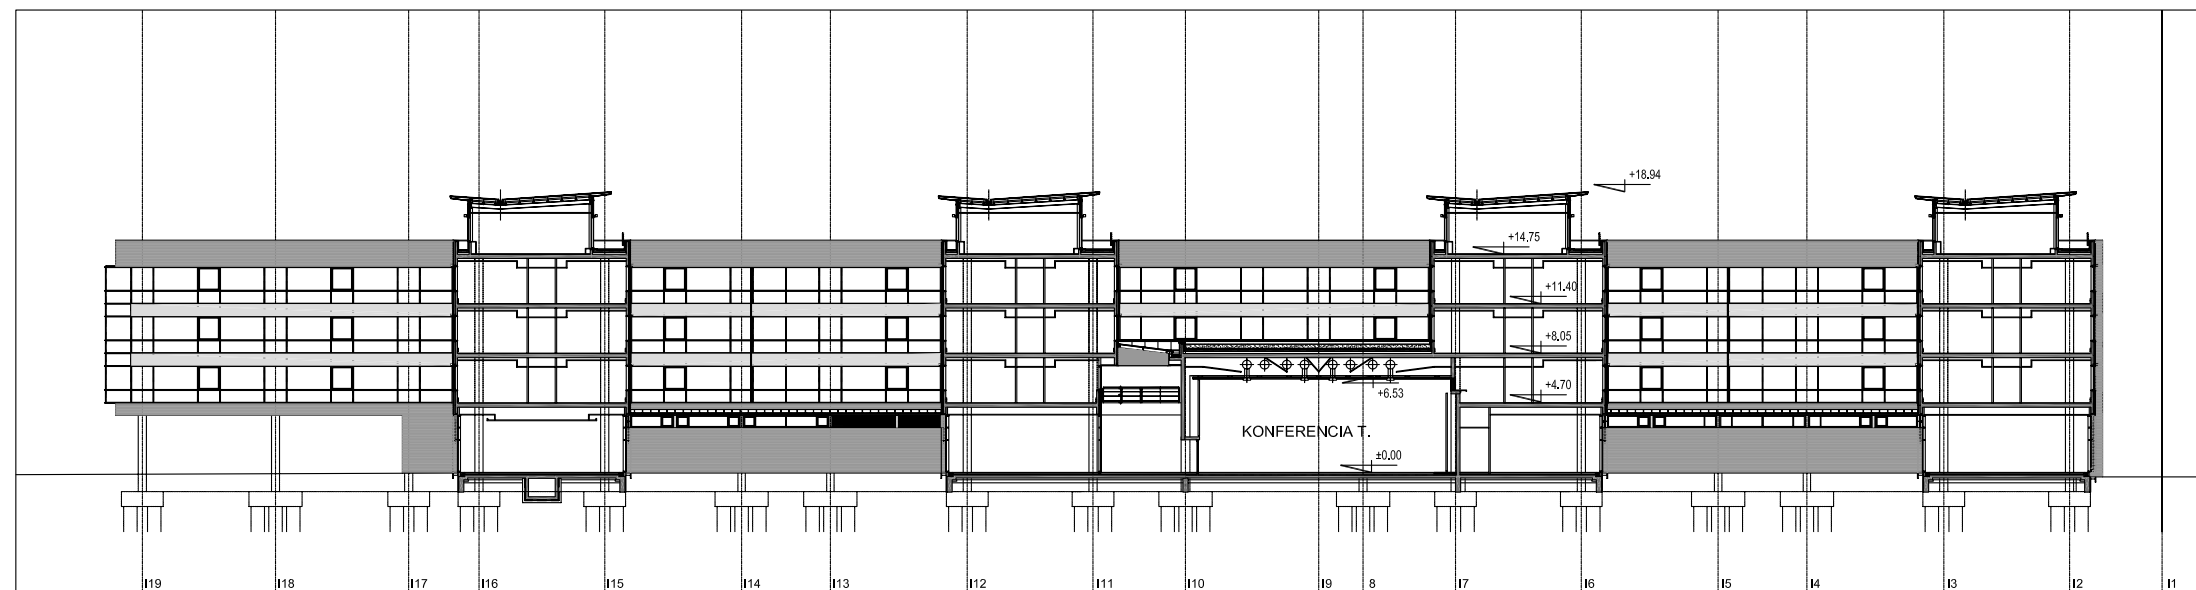

H-H METSZET