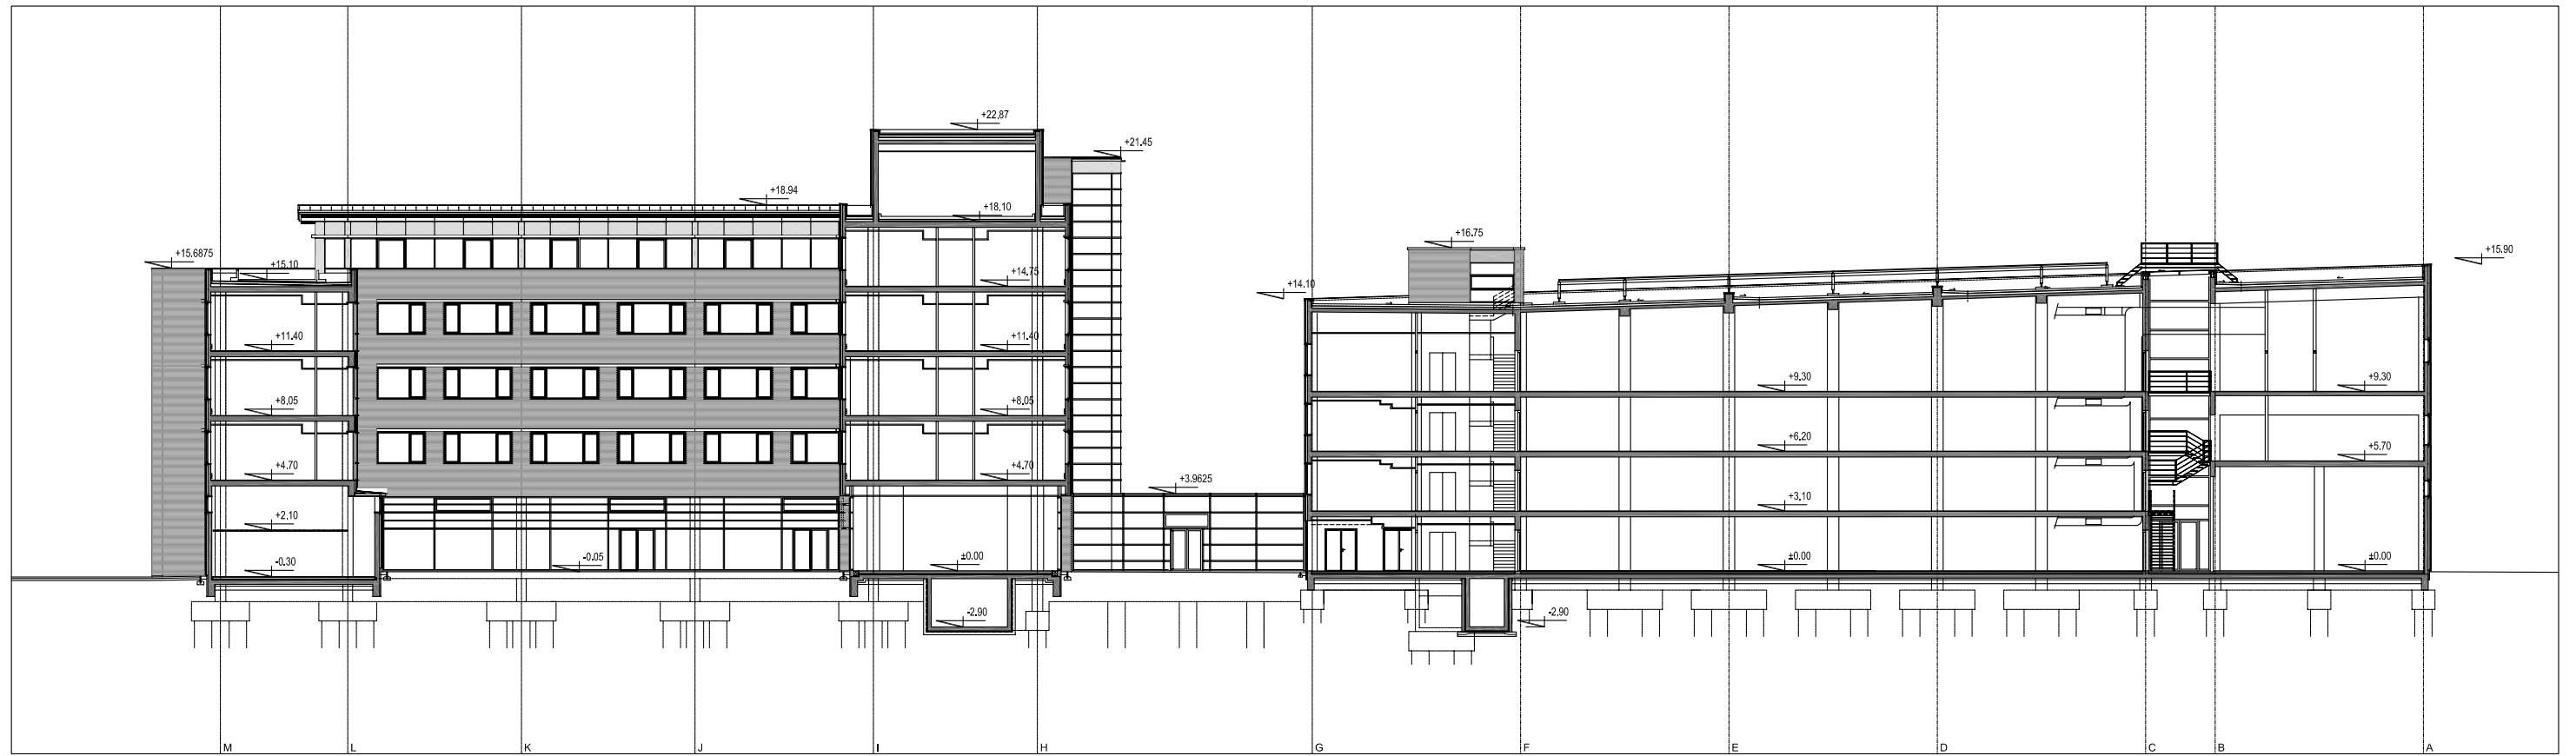

KIVITELI TERV
 M 1:500 2001.11.25.

IV. EMELET

IRODAHÁZ ÉSZAKI

IRODAHÁZ DÉLI

IRODAHÁZ KELETI

NYUGATI

A-A METSZET

B-B METSZET