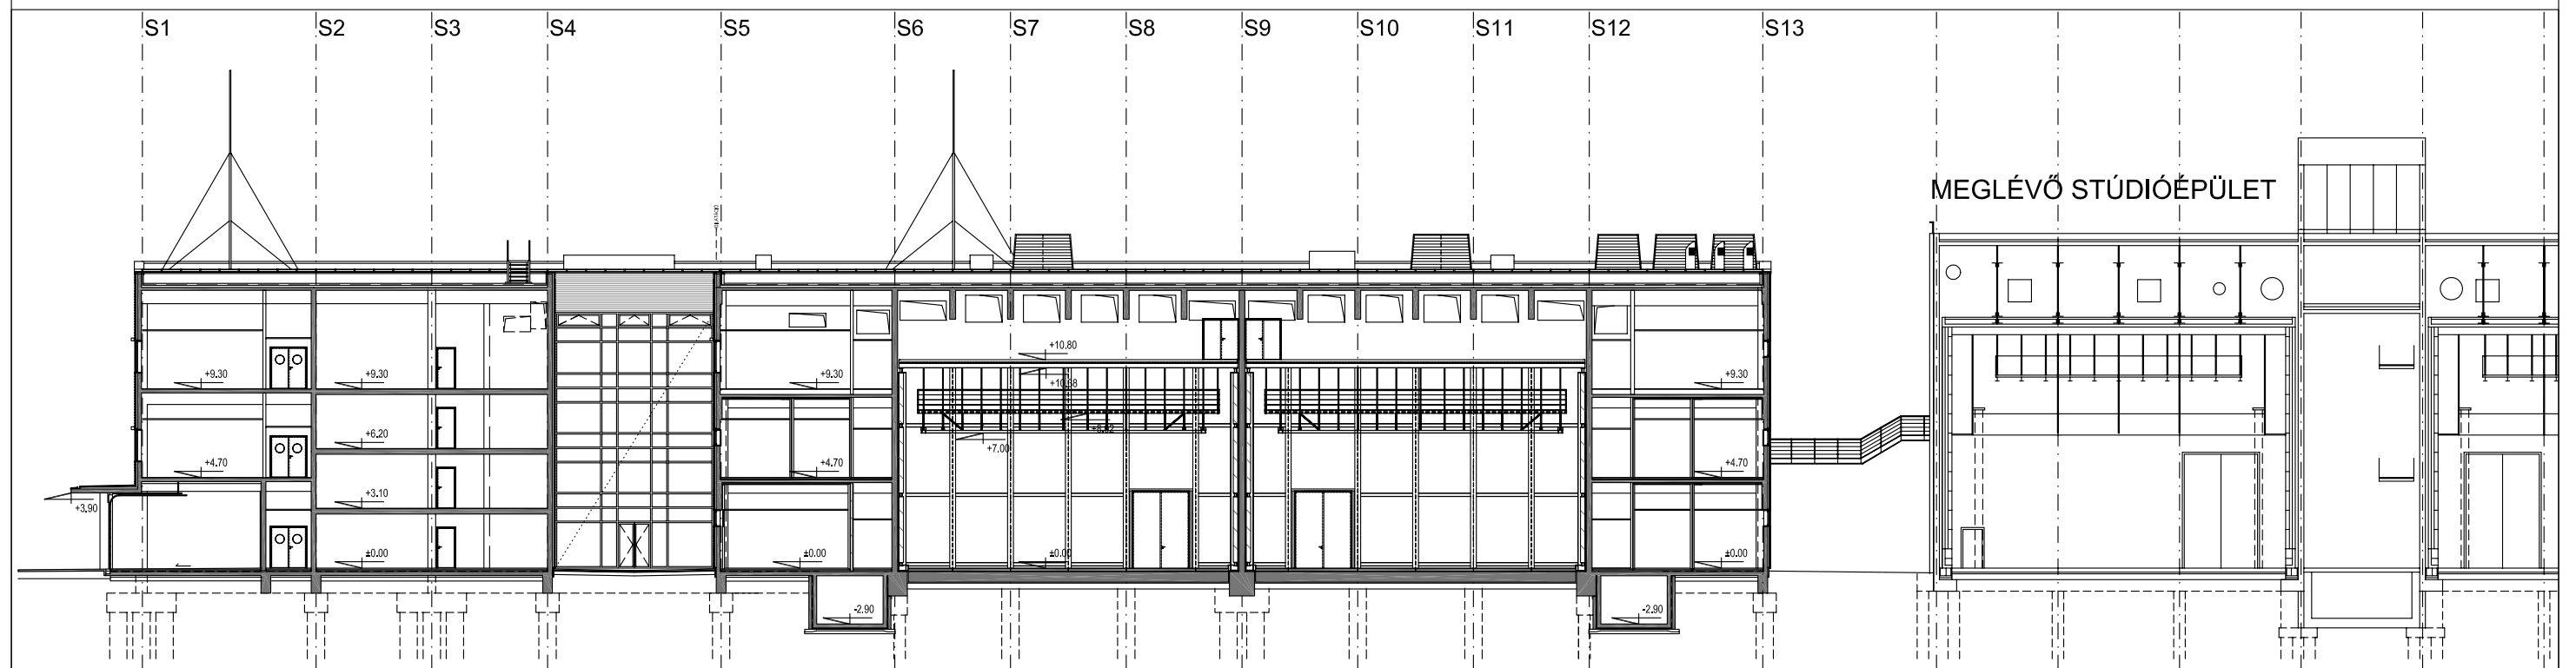

F-F METSZET