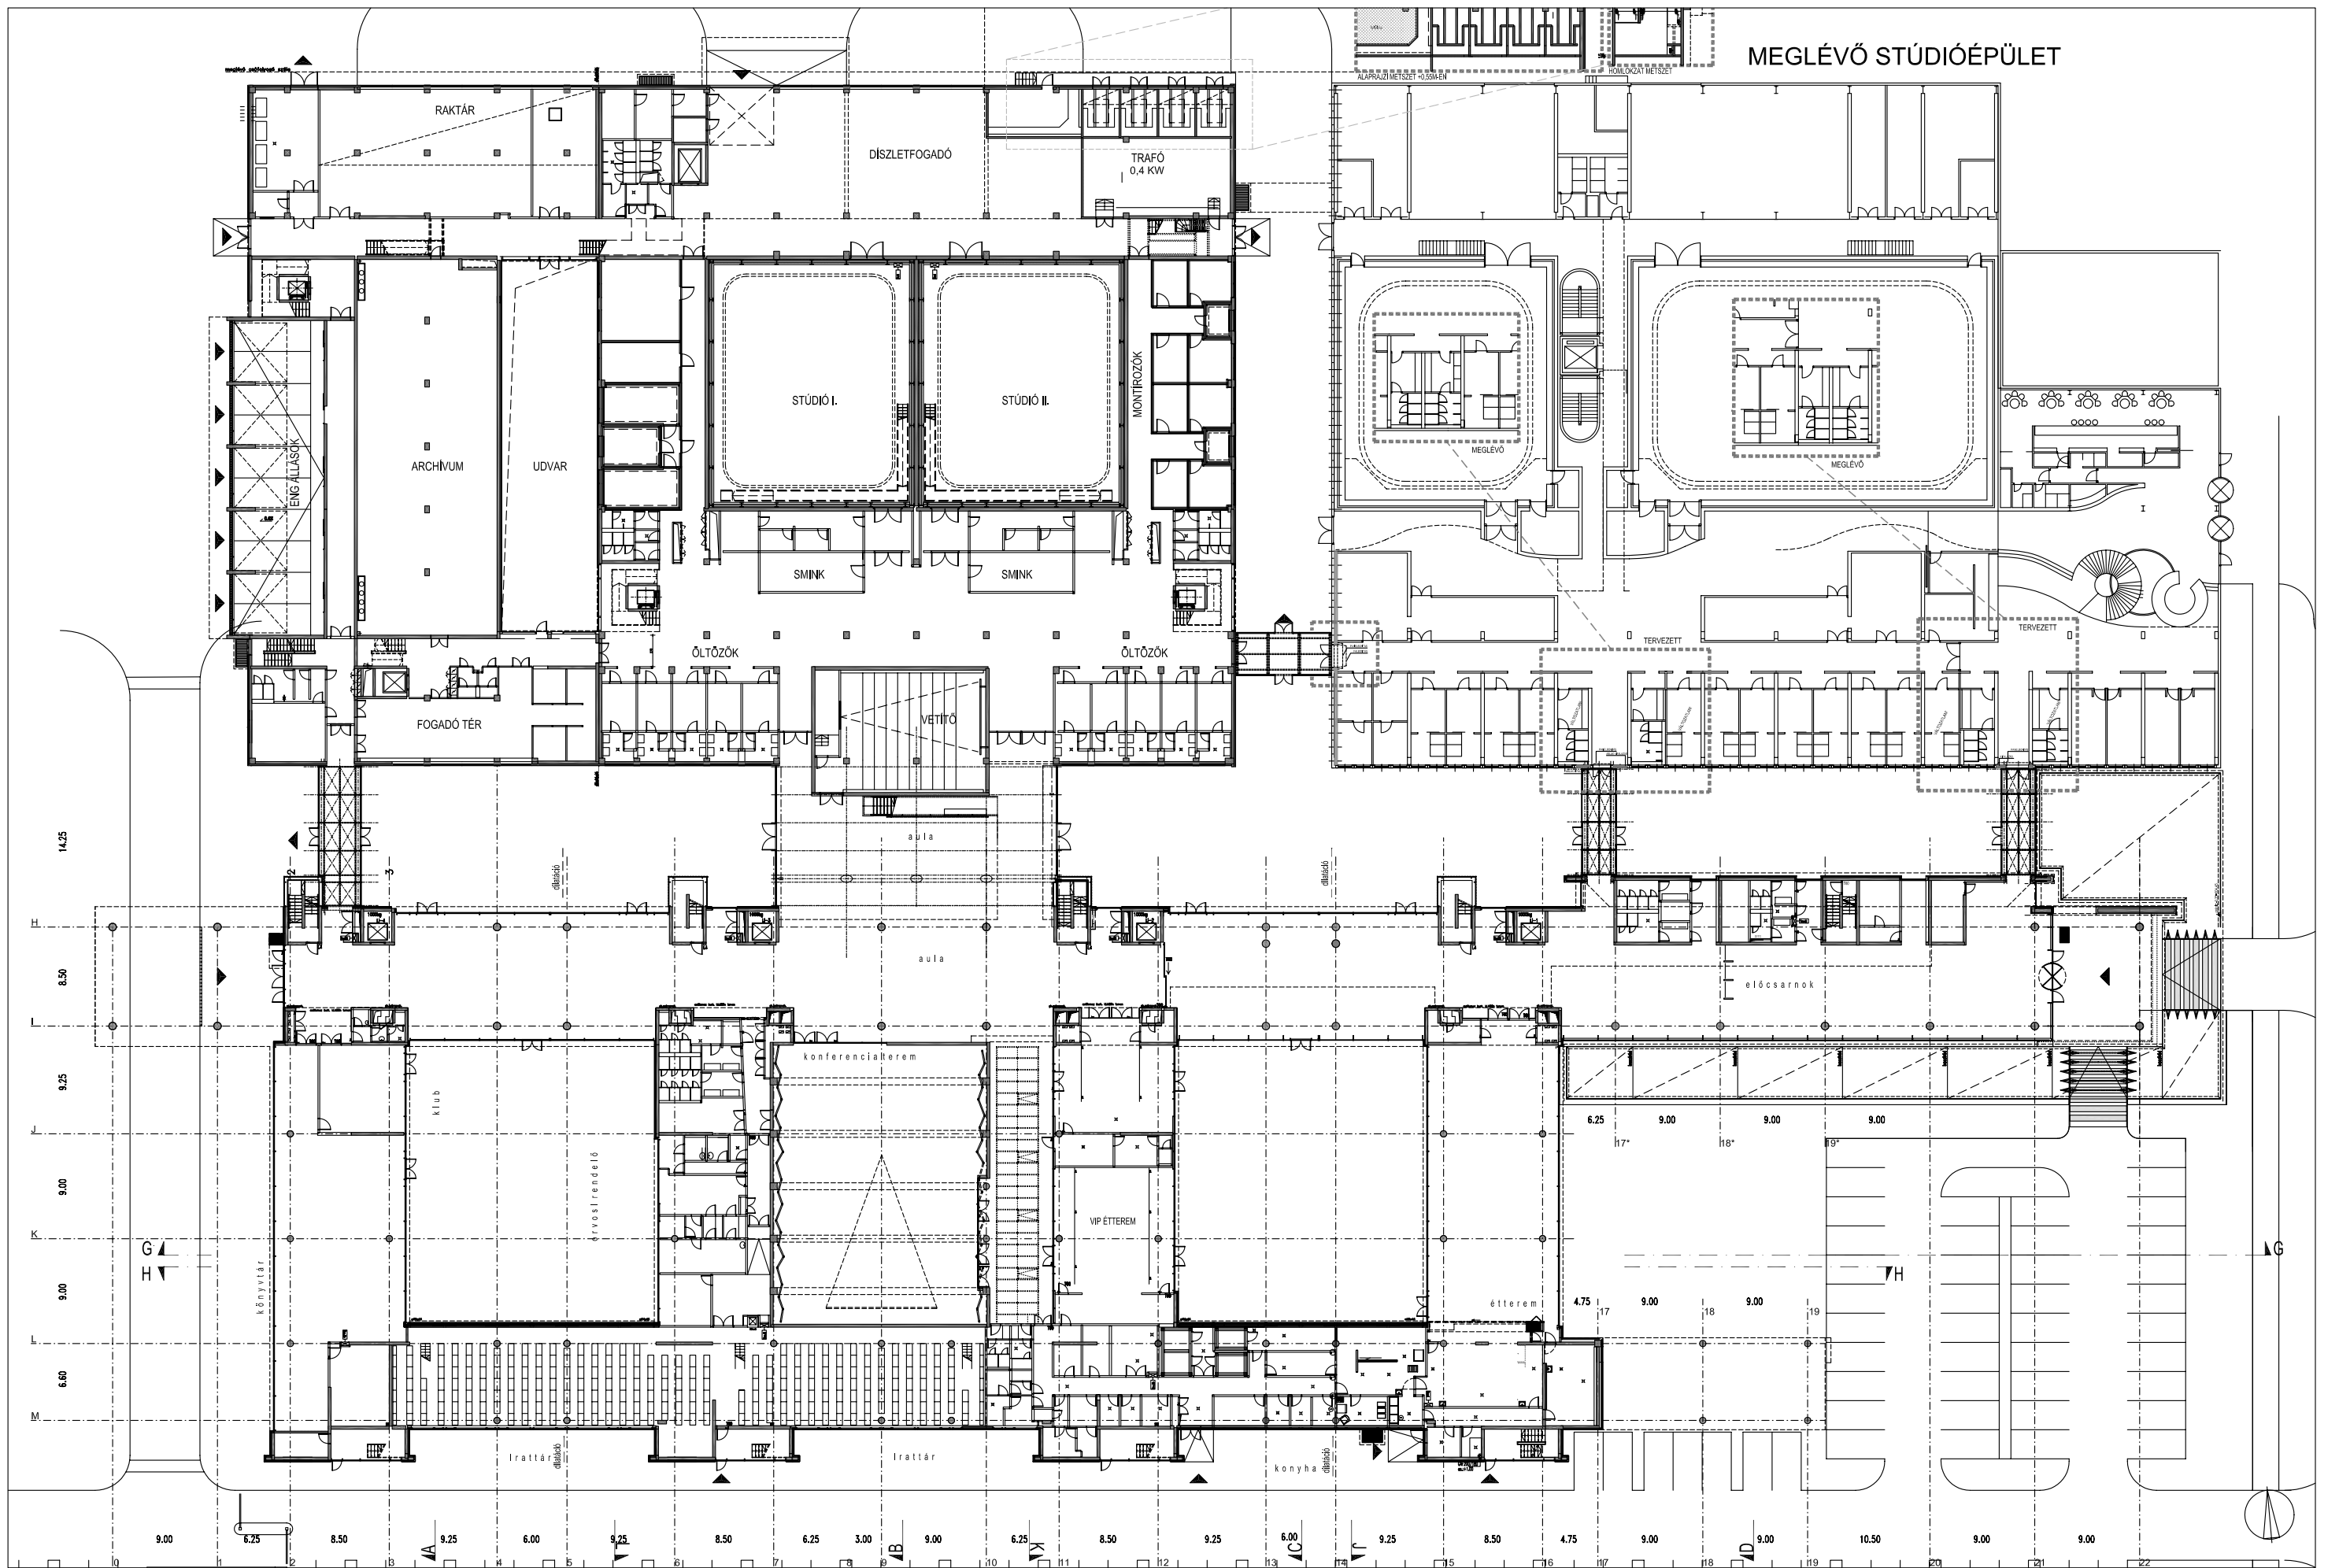

MEGLÉVŐ STÚDIÓÉPÜLET

MEGBÍZÓ: MILLENNIUMI MÉDIA SZOLGÁLTATÓ KÖZPONT KFT.
1037 BUDAPEST, BOJTÁR UTCA 41-47. LEVÉLCÍM: 1525 BP, PF. 96 TEL.: 356-0091

GENERAL TERVEZŐ: FINTA ÉS TÁRSAI ÉPÍTÉSZ STÚDIÓ KFT.
STÚDIOVEZETŐ: DR.FINTA JÓZSEF VEZETŐ TERVEZŐ: FEKETE ANTAL
1055 BUDAPEST, SZENT ISTVÁN KRT. 11. IV. TEL.: 374-3377 FAX: 374-3308
E-MAIL: FINTARCH@FINTASTUDIO.HU

MAGYAR TELEVÍZIÓ ÚJ SZÉKHÁZA ÉS GYÁRTÓBÁZISA
1037 BUDAPEST, KUNIGUNDA ÚTJA 64.

KIVITELI TERV
M 1:500 2001.11.25.

FÖLDSZINT