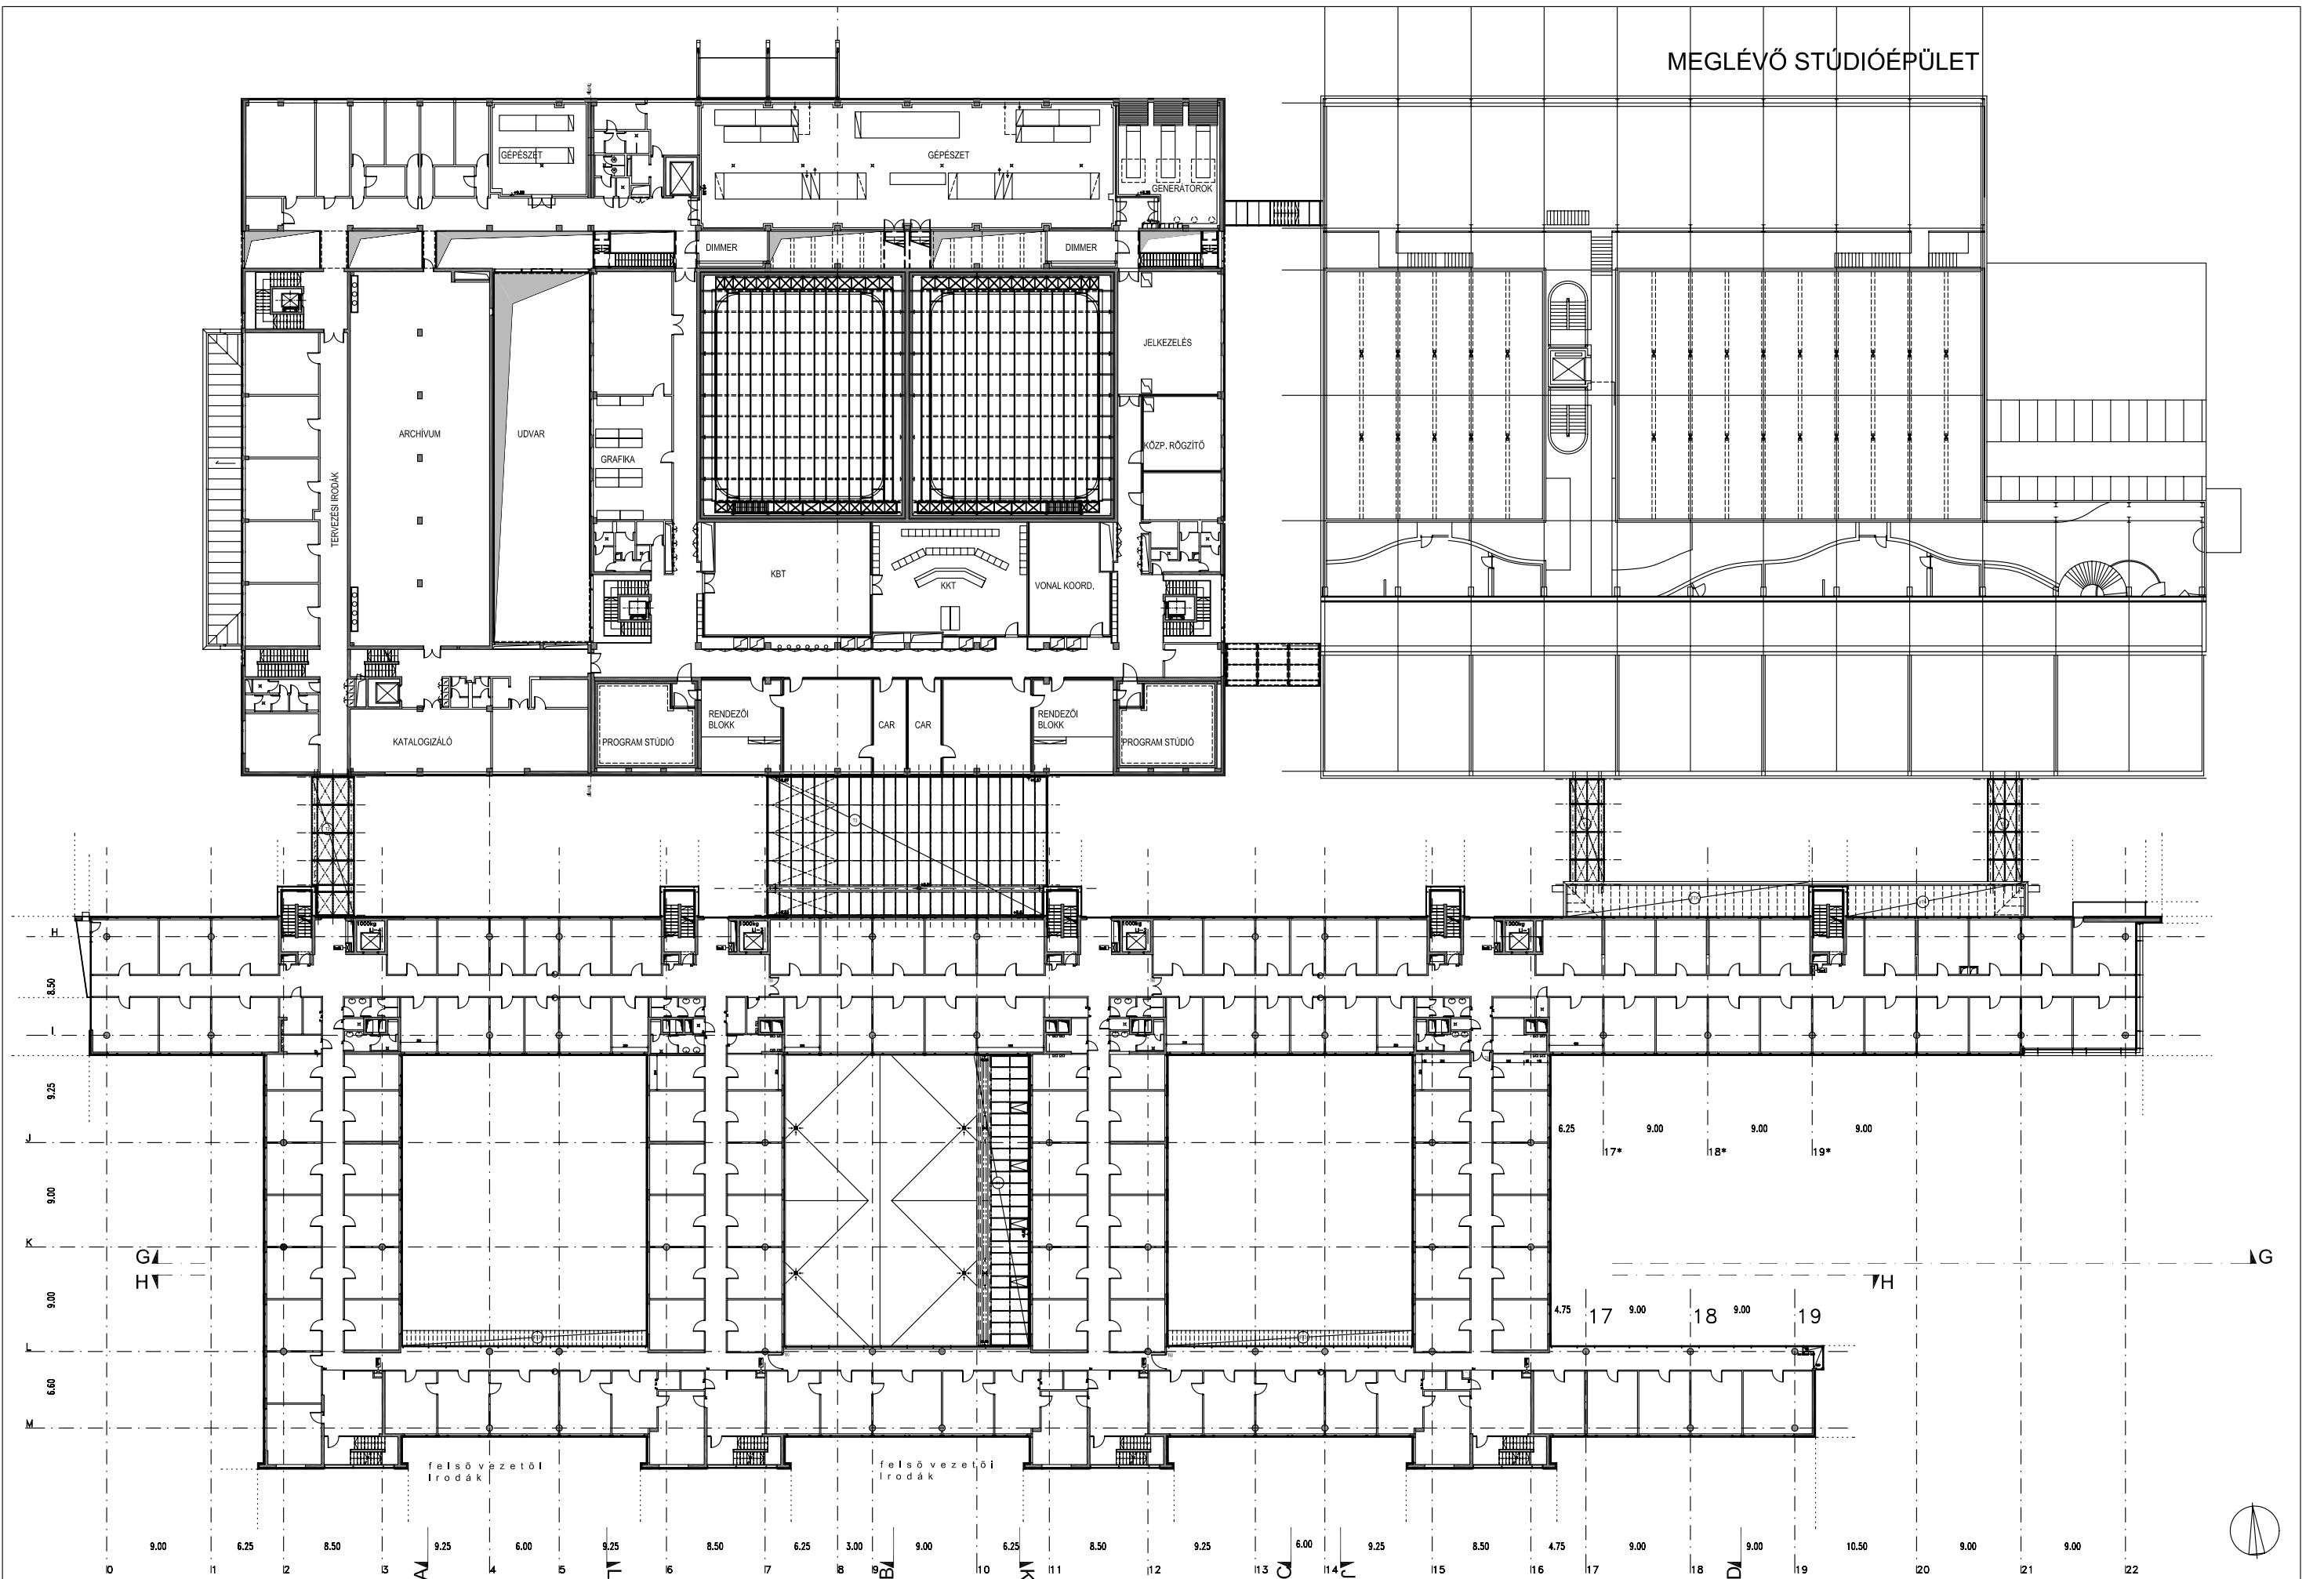

MEGLÉVŐ STÚDIÓÉPÜLET

MEGBÍZÓ: MILLENNIUMI MÉDIA SZOLGÁLTATÓ KÖZPONT KFT.
1037 BUDAPEST, BOJTÁR UTCA 41-47. LEVÉLCÍM: 1525 BP, PF. 96 TEL.: 356-0091

GENÉRAL TERVEZŐ: FINTA ÉS TÁRSAI ÉPÍTÉSZ STÚDIÓ KFT
STÚDIÓVEZETŐ: DR.FINTA JÓZSEF VEZETŐ TERVEZŐ: FEKETE ANTAL
1055 BUDAPEST, SZENT ISTVÁN KRT. 11. IV. TEL.: 374-3377 FAX: 374-3308
E-MAIL: FINTARCH@FINTASTUDIO.HU

MAGYAR TELEVÍZIÓ ÚJ SZÉKHÁZA ÉS GYÁRTÓBÁZISA
1037 BUDAPEST, KUNIGUNDA ÚTJA 64.

KIVITELI TERV
M 1:500 2001.11.25.

II. EMELET