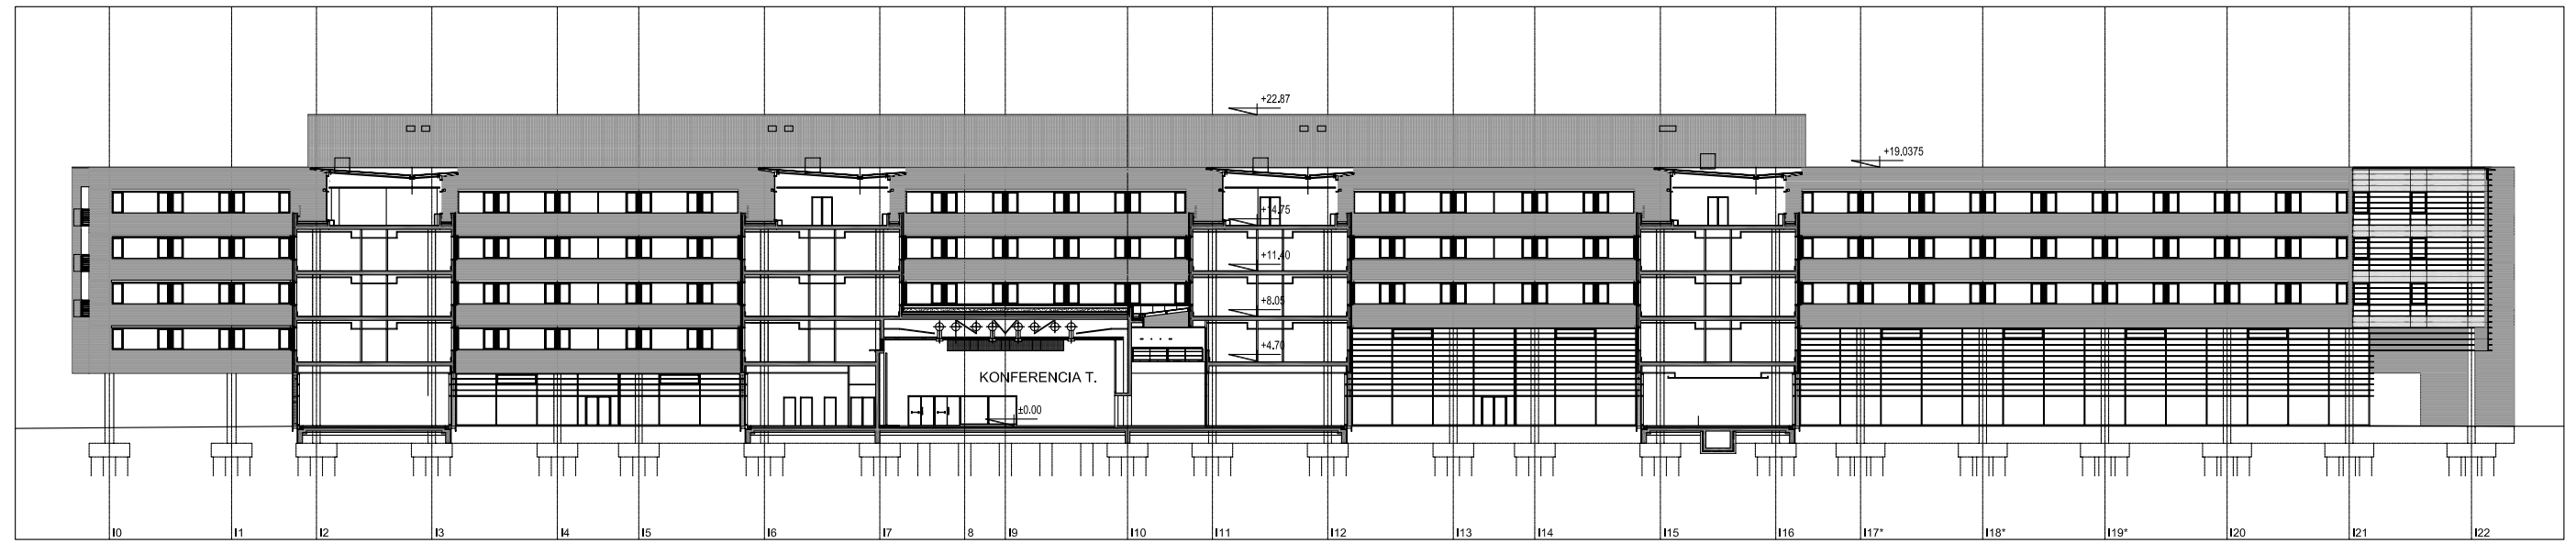

G-G METSZET