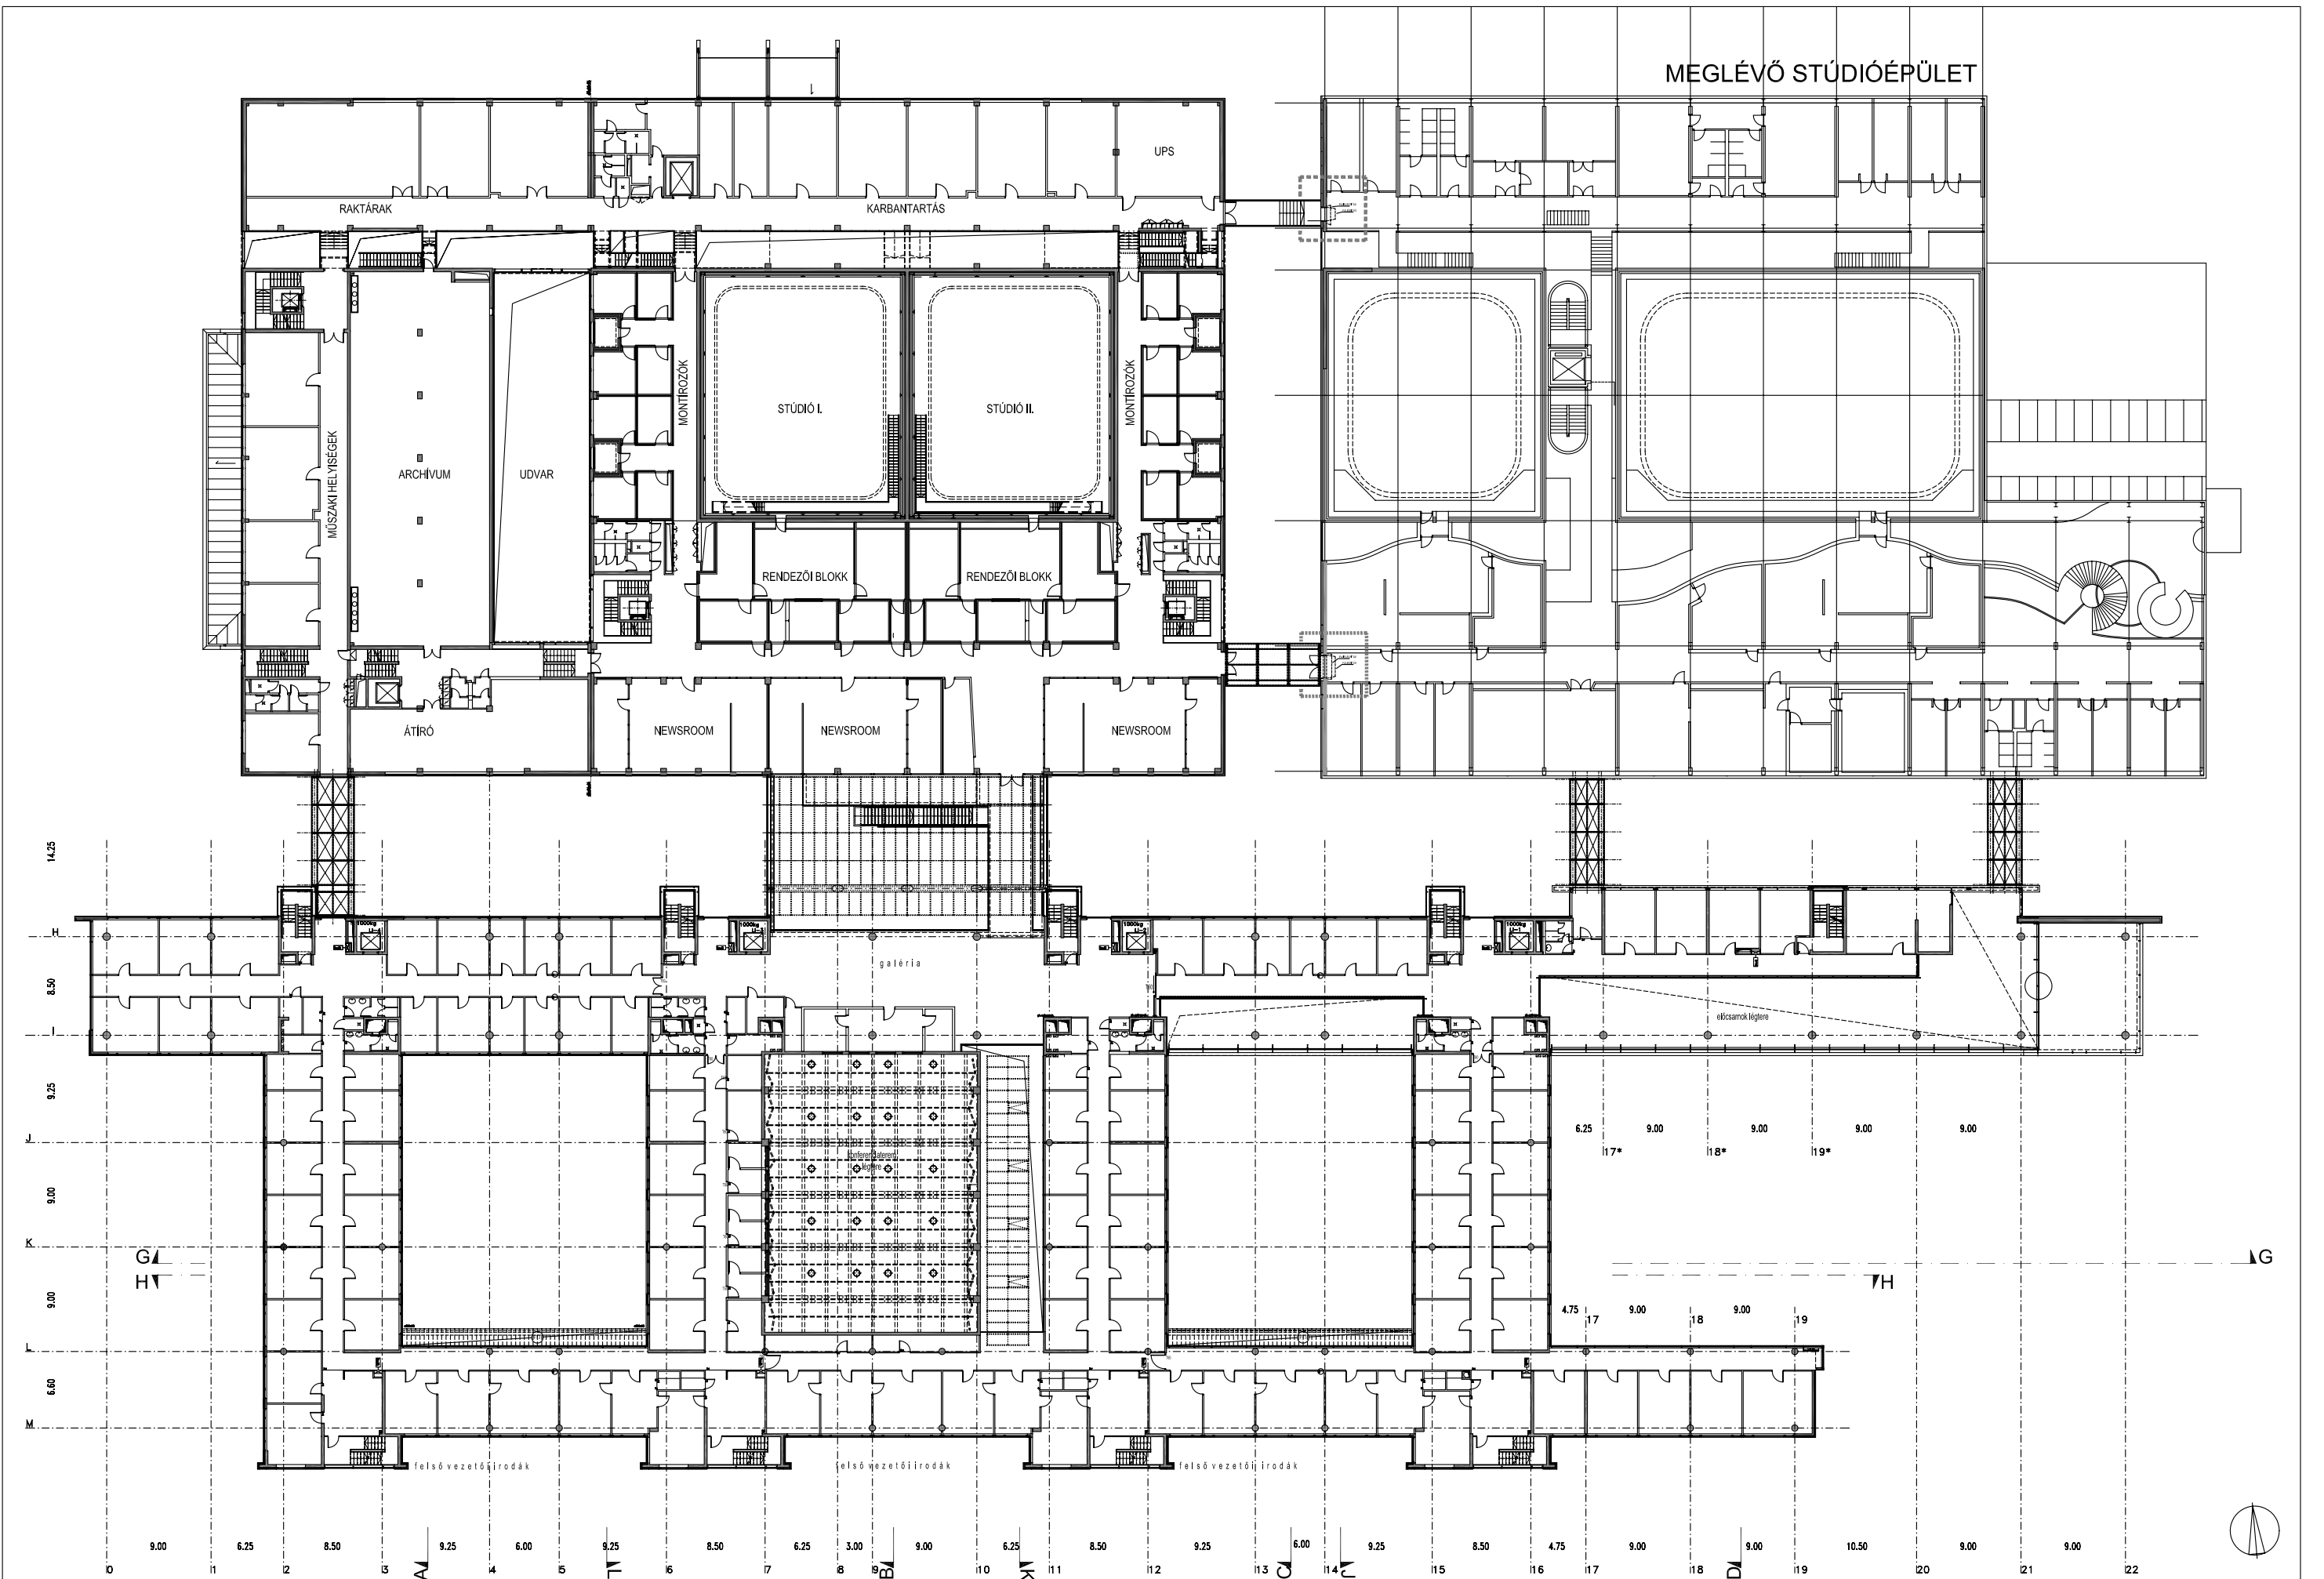

MEGBÍZÓ: MILLENNIUMI MÉDIA SZOLGÁLTATÓ KÖZPONT KFT.
1037 BUDAPEST, BOJTÁR UTCA 41-47. LEVÉLCÍM: 1525 BP, PF. 96 TEL.: 356-0091

GENERÁL TERVEZŐ: FINTA ÉS TÁRSAI ÉPÍTÉSZ STÚDIÓ KFT
STÚDIÓVEZETŐ: DR. FINTA JÓZSEF
1055 BUDAPEST, SZENT ISTVÁN KRT. 11. IV. TEL.: 374-3377 FAX: 374-3308
E-MAIL: FINTARCH@FINTASTUDIO.HU

MAGYAR TELEVÍZIÓ ÚJ SZÉKHÁZA ÉS GYÁRTÓBÁZISA
1037 BUDAPEST, KUNIGUNDA ÚTJA 64.

KIVITELI TERV
M 1:500 2001.11.25.

I. EMELET