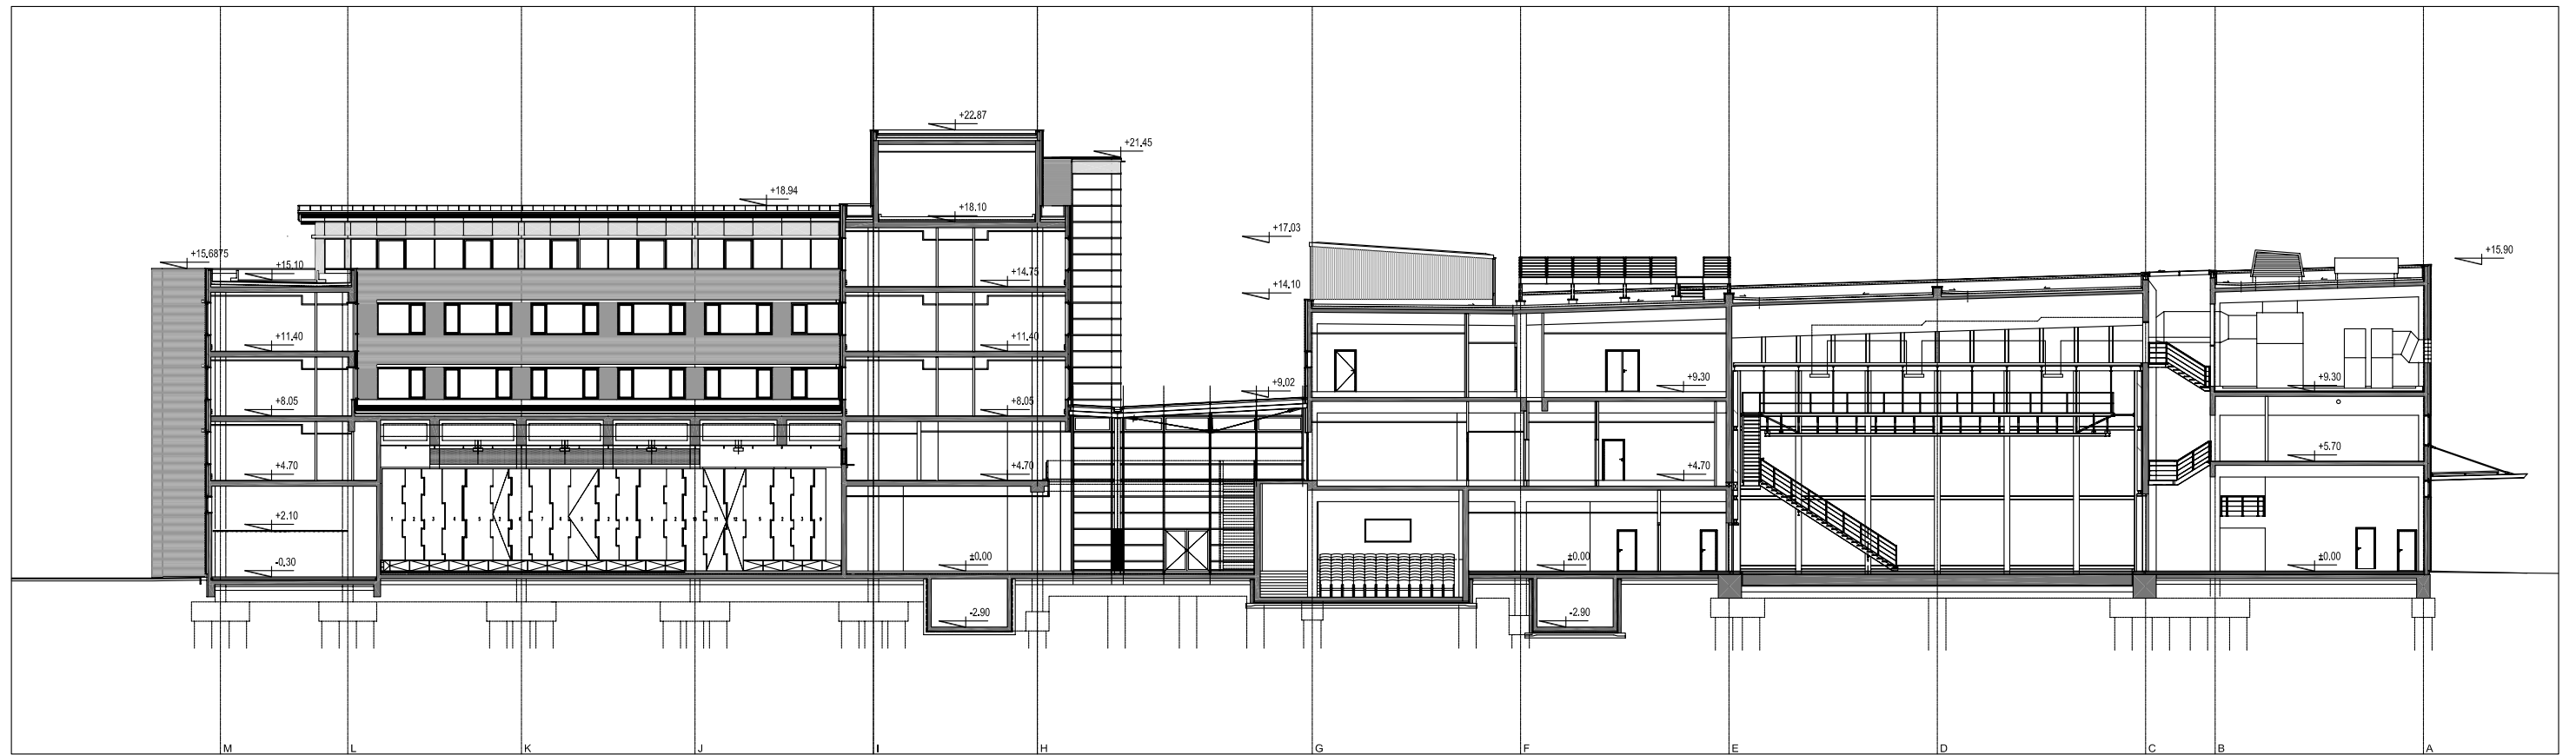

KIVITELI TERV
 M 1:500 2001.11.25.

IV. EMELET

IRODAHÁZ ÉSZAKI

IRODAHÁZ DÉLI

IRODAHÁZ KELETI

NYUGATI

A-A METSZET

B-B METSZET