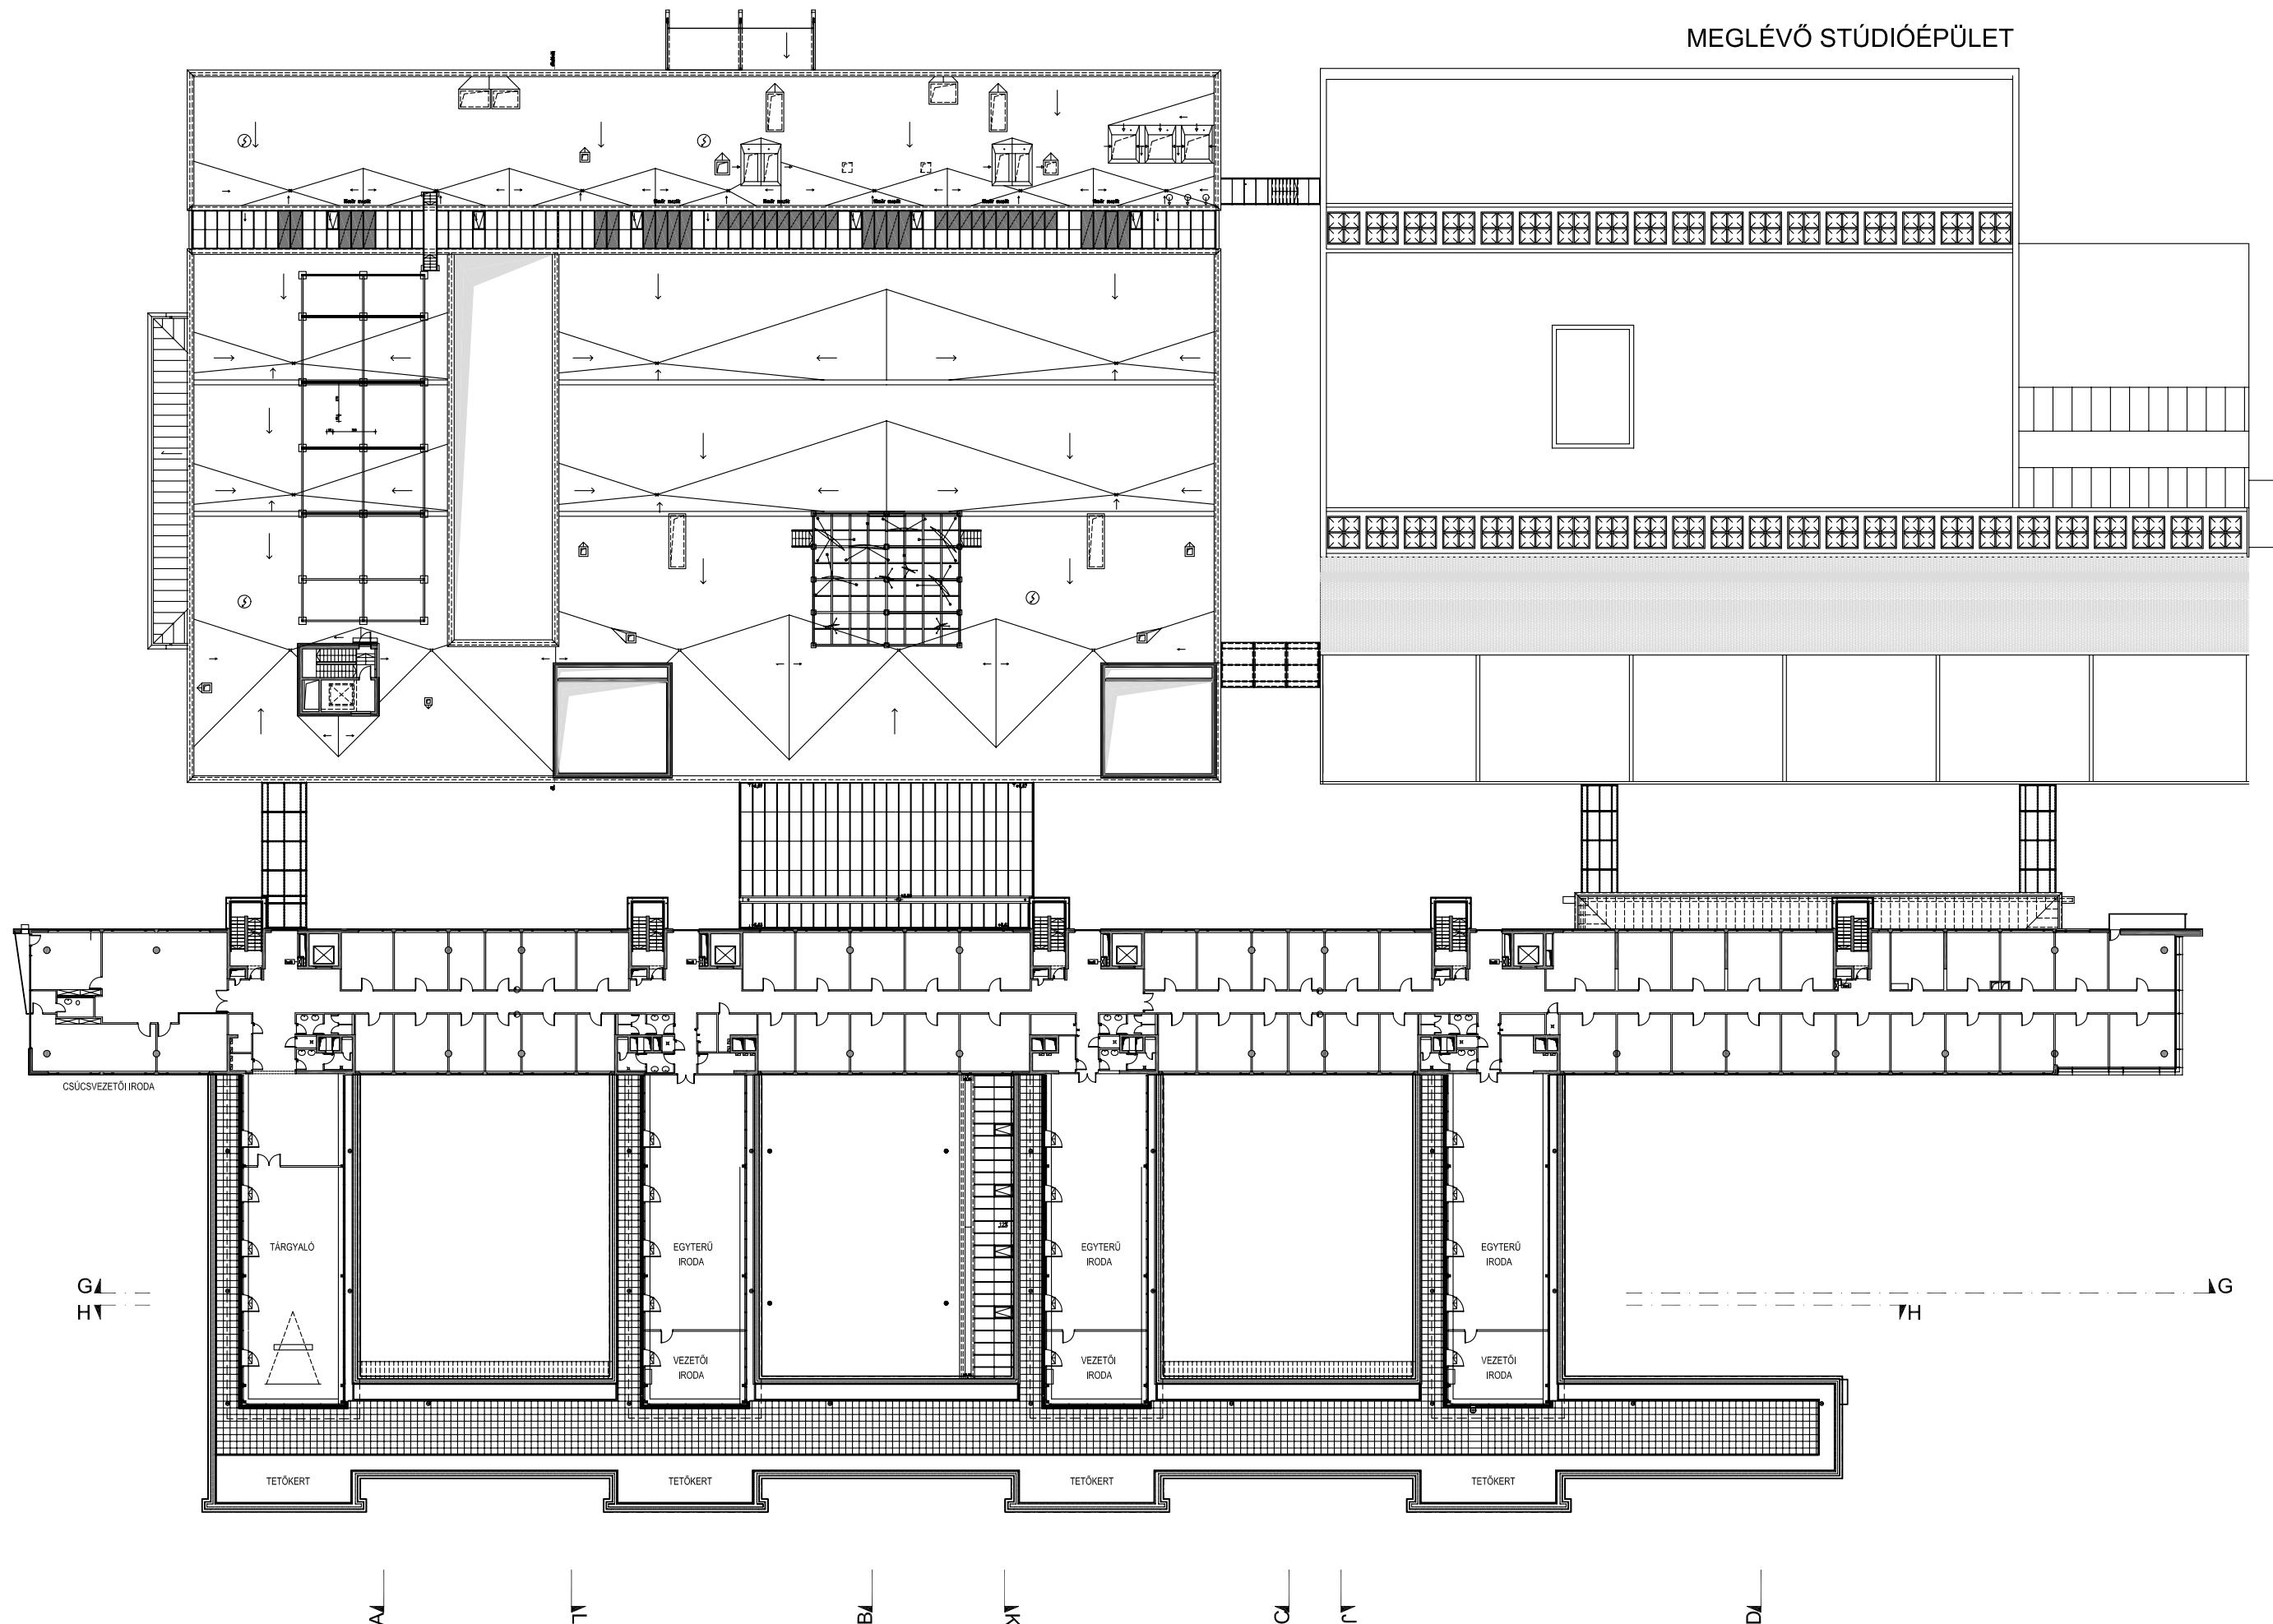

MEGLÉVŐ STÚDIÓÉPÜLET

MEGBÍZÓ: MILLENNIUMI MÉDIA SZOLGÁLTATÓ KÖZPONT Kft.
1037 BUDAPEST, BOJTÁR UTCA 41-47. LEVÉLCIM: 1525 BP, PF. 96 TEL.: 356-0091

GENERÁL TERVEZŐ: FINTA ÉS TÁRSAI ÉPÍTÉSZ STÚDIÓ KFT
STÚDIÓVEZETŐ: DR. FINTA JÓZSEF
1055 BUDAPEST, SZENT ISTVÁN KRT. 11. IV. TEL.: 374-3377 FAX: 374-3308
E-MAIL: FINTARCH@FINTASTUDIO.HU

MAGYAR TELEVÍZIÓ ÚJ SZÉKHÁZA ÉS GYÁRTÓBÁZISA
1037 BUDAPEST, KUNIGUNDA ÚTJA 64.

KIVITELI TERV
M 1:500 2001.11.25.

IV. EMELET