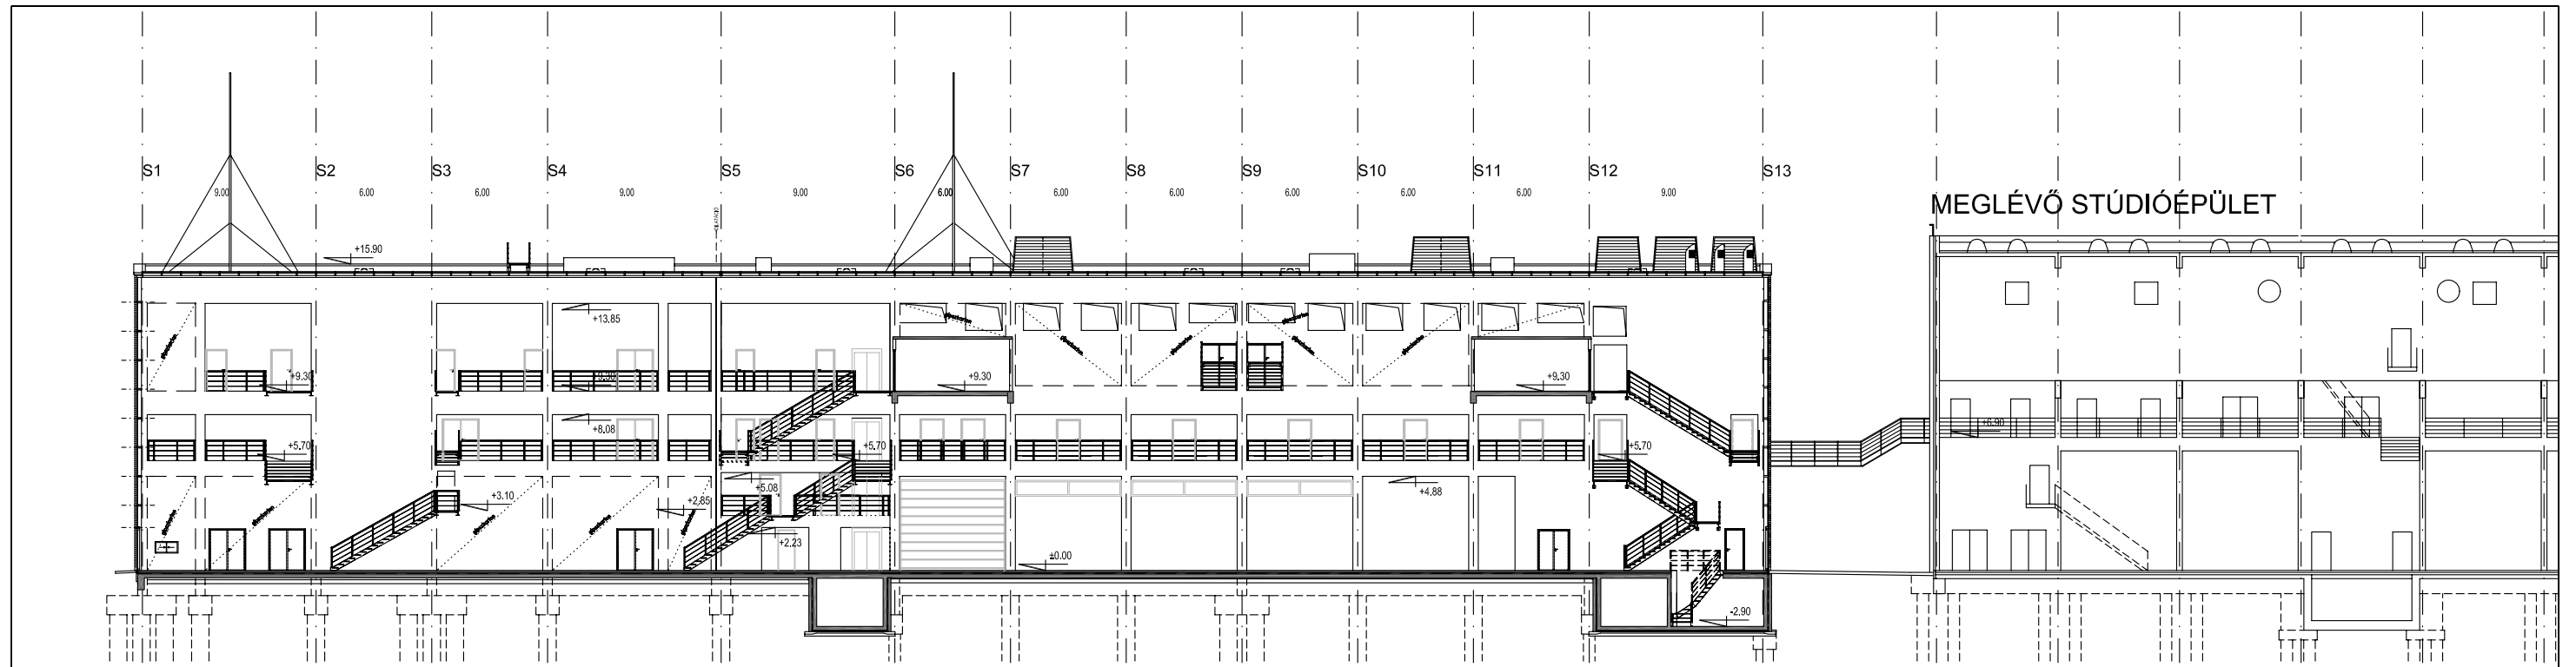

KIVITELI TERV
 M 1:500 2001.11.25.

IV. EMELET

IRODAHÁZ ÉSZAKI

IRODAHÁZ DÉLI

IRODAHÁZ KELETI

NYUGATI

A-A METSZET

B-B METSZET