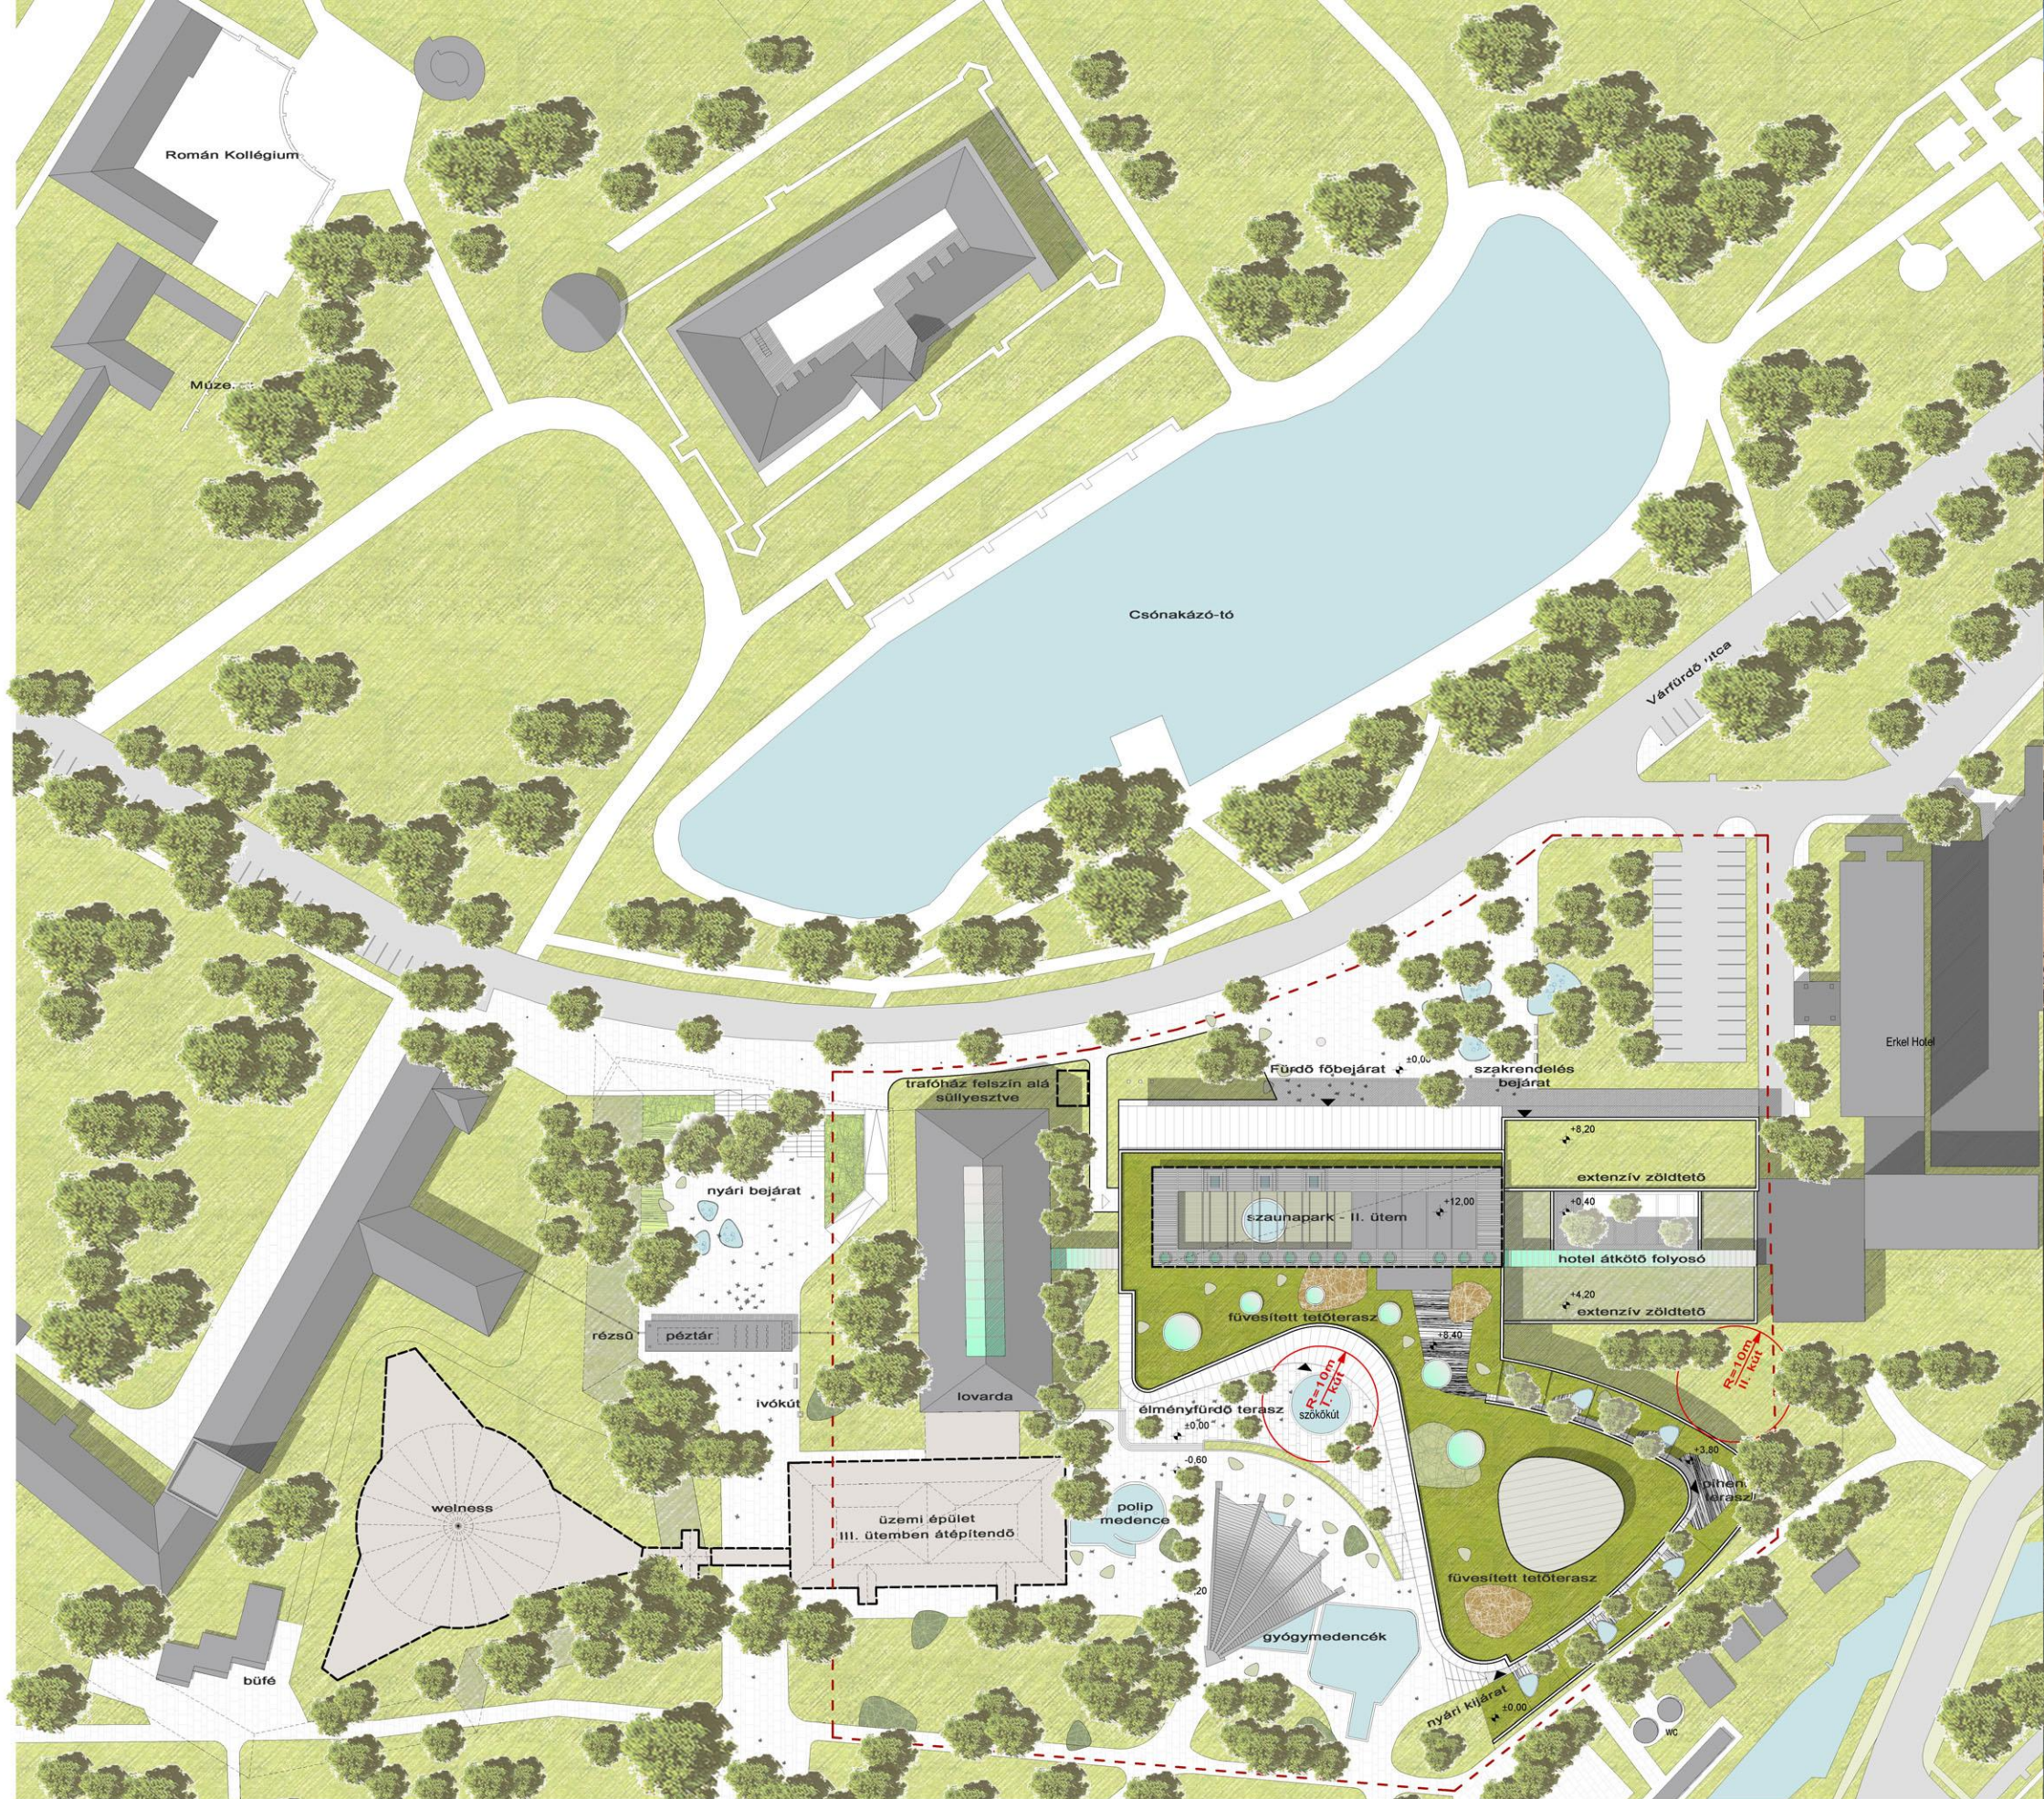

-  gyep
-  élő/alacsony cserje
-  magas cserje
-  virág
-  várak nyomvonala
-  vízarchitektúra
-  faburkolat
-  térburkolat
-  pergola
-  fa ülőfelület
-  padok, ivókút

GYULAI VÁRFÜRDŐ FEJLESZTÉSE 2009.

HELYSZÍNRAJZ

m 1:500

01