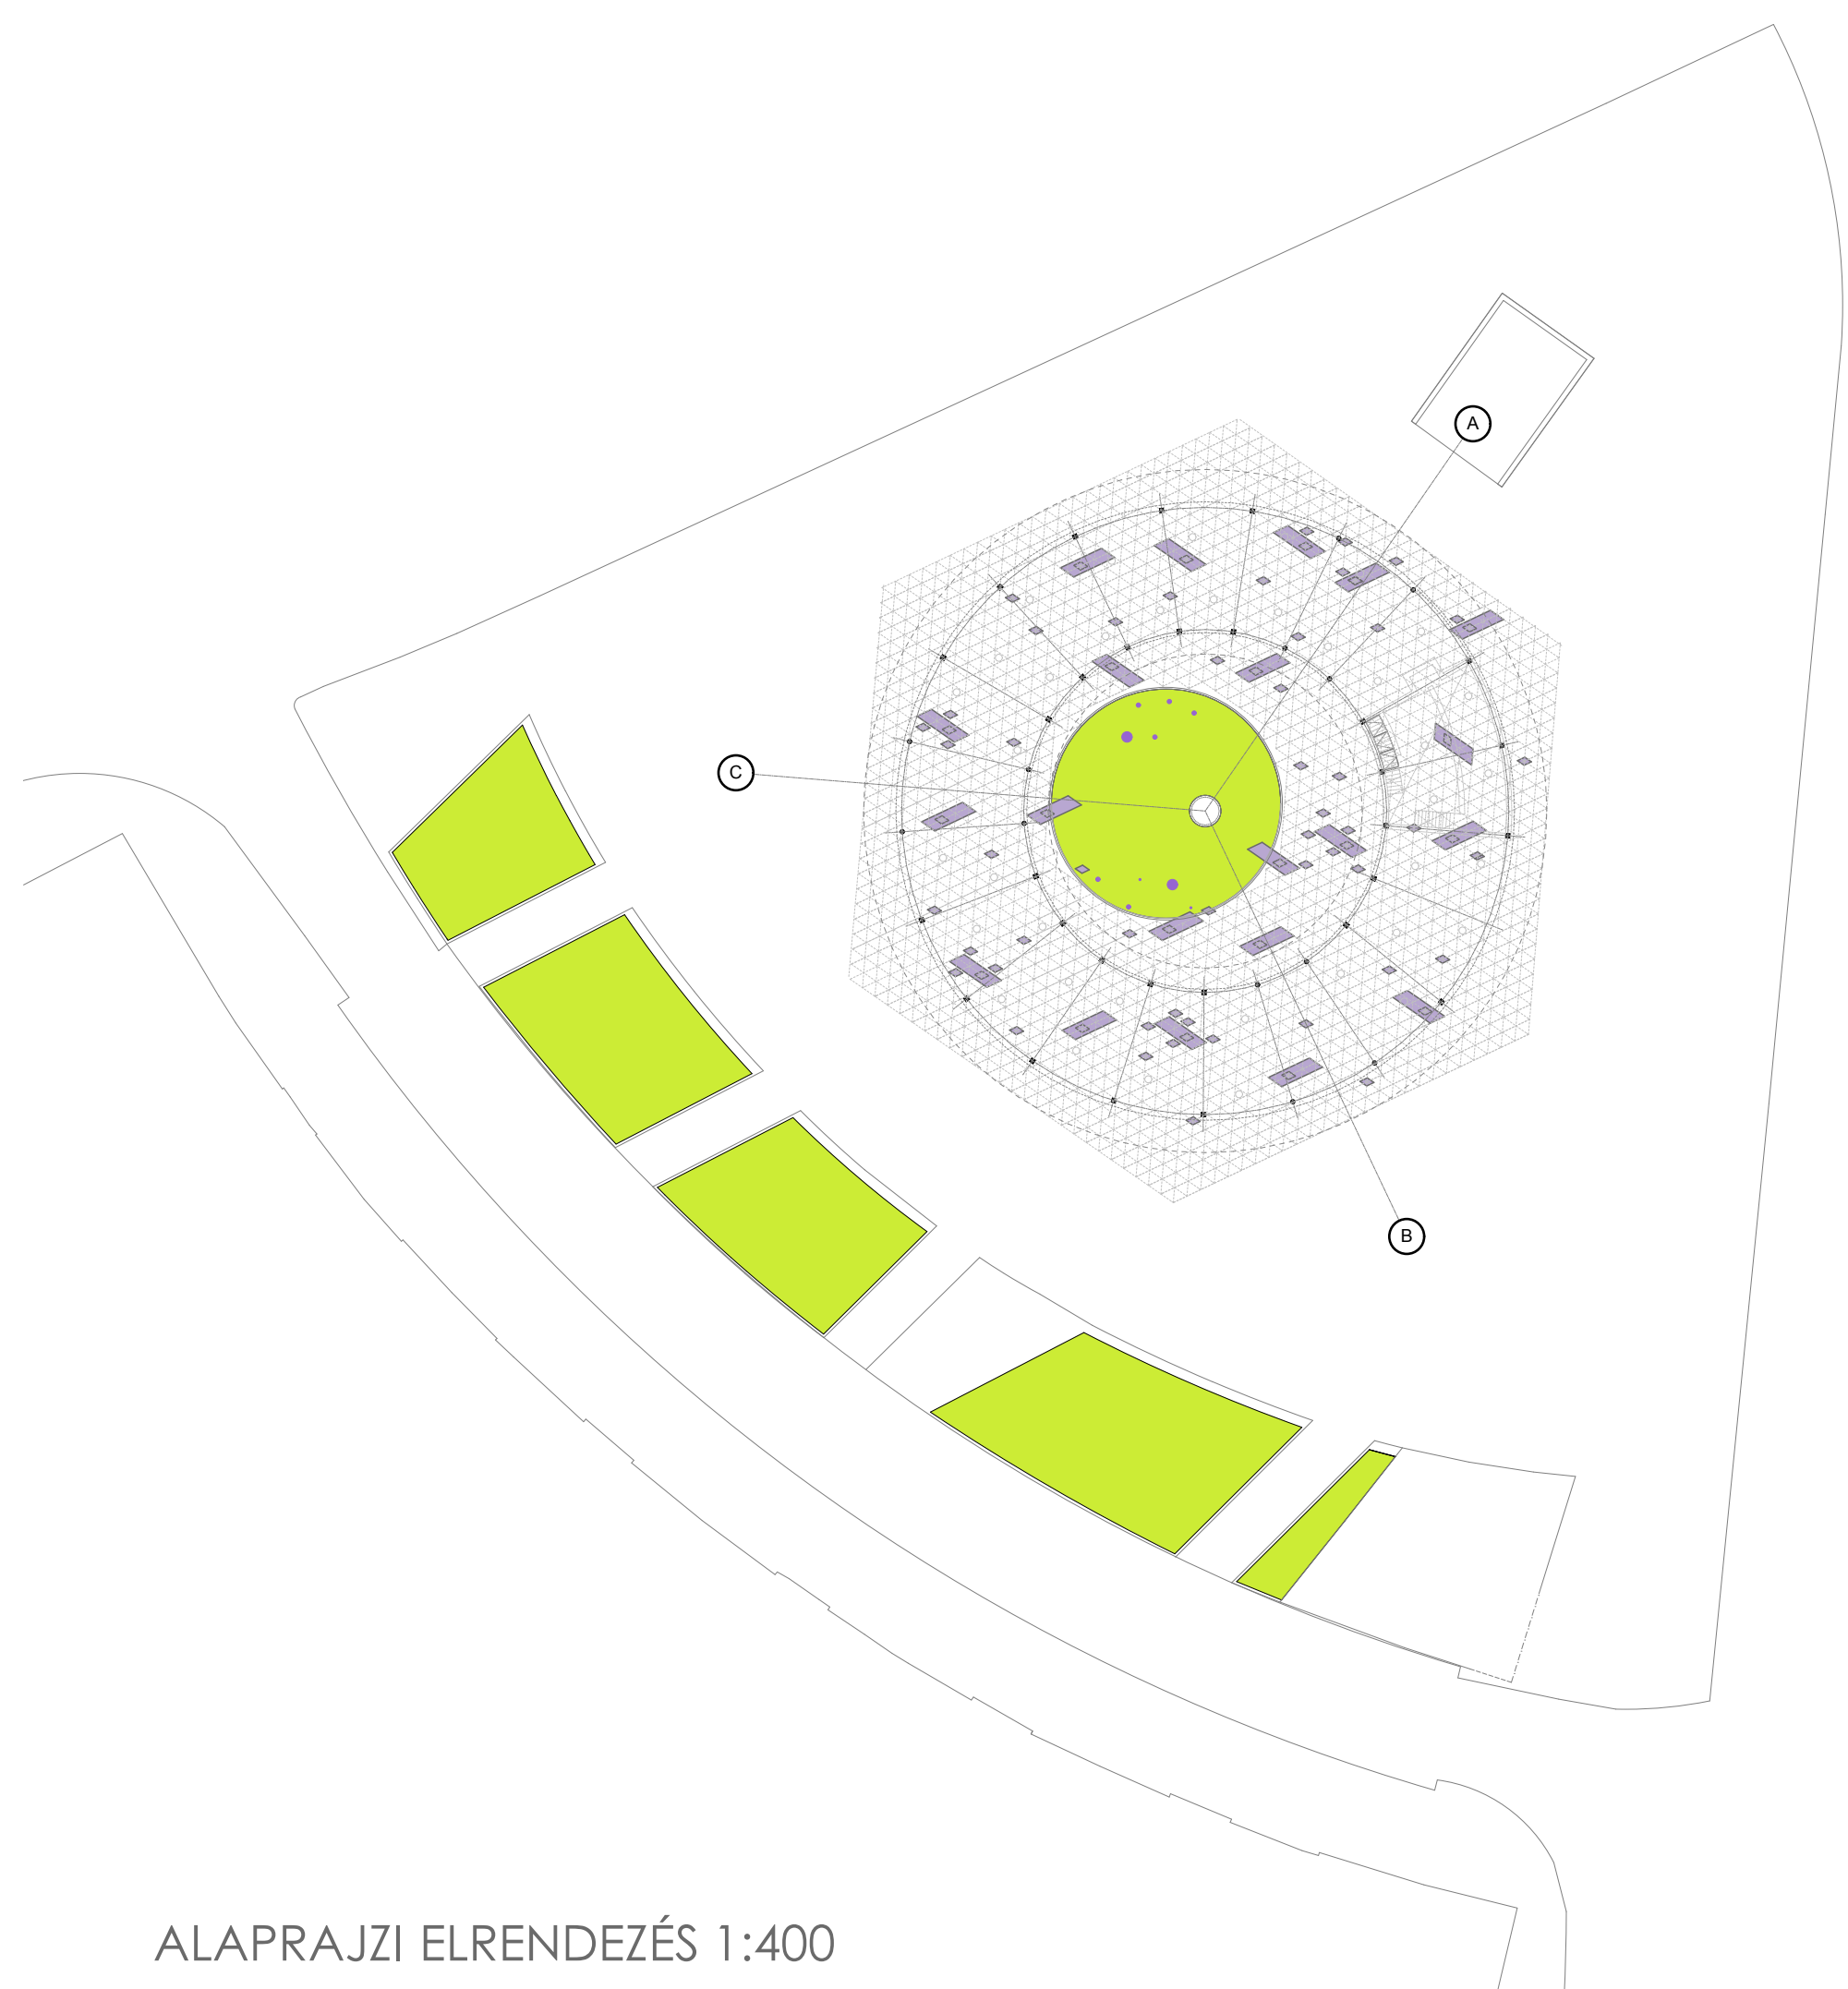

ÜRES VÁLTOZAT

AZ ÜRES ÉPÜLTVÁZ ALATT EGY FEDETT-NYITOTT VÁROSI KÖZTÉR JÖN LÉTRE, AMELY EGYÉB RENDEZVÉNYEK NÉLKÜL IS KÉPES ERŐSÍTENI A GOMBA "VÁROSI REFERENCIAPONT" JELLEGÉT. AZ ÜRES TERET CSAK A MOBILELEMKBŐL KIALAKÍTOTT UTCABÚTOROK (ÜLŐKŐ, PAD) TAGOLJÁK.

ALAPRAJZI ELRENDEZÉS 1:400

HASZNOSÍTÁSI VÁLTOZATOK 1