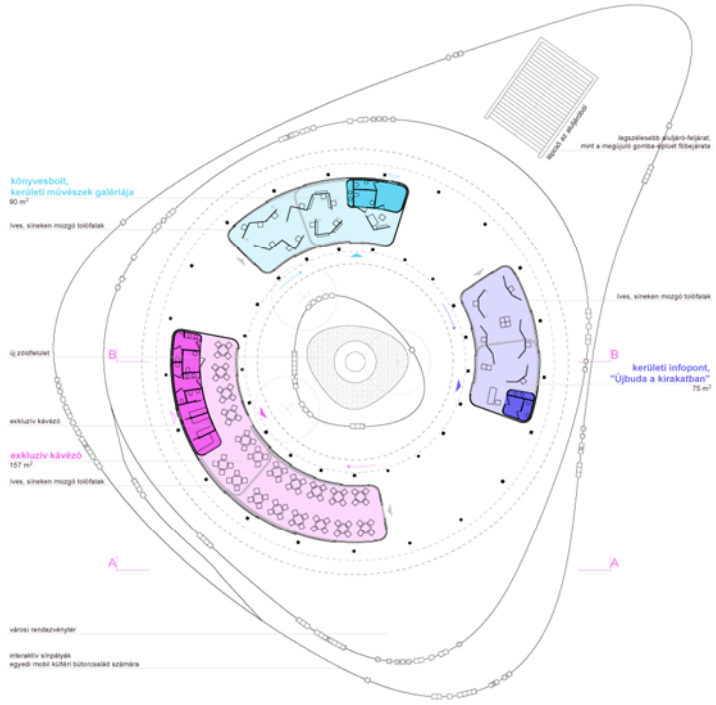

HOMLOKZAT (A-A METSZET) A TELJESEN ÖSSZESZUKOTT PAVILONOK ESETÉN M 1:200