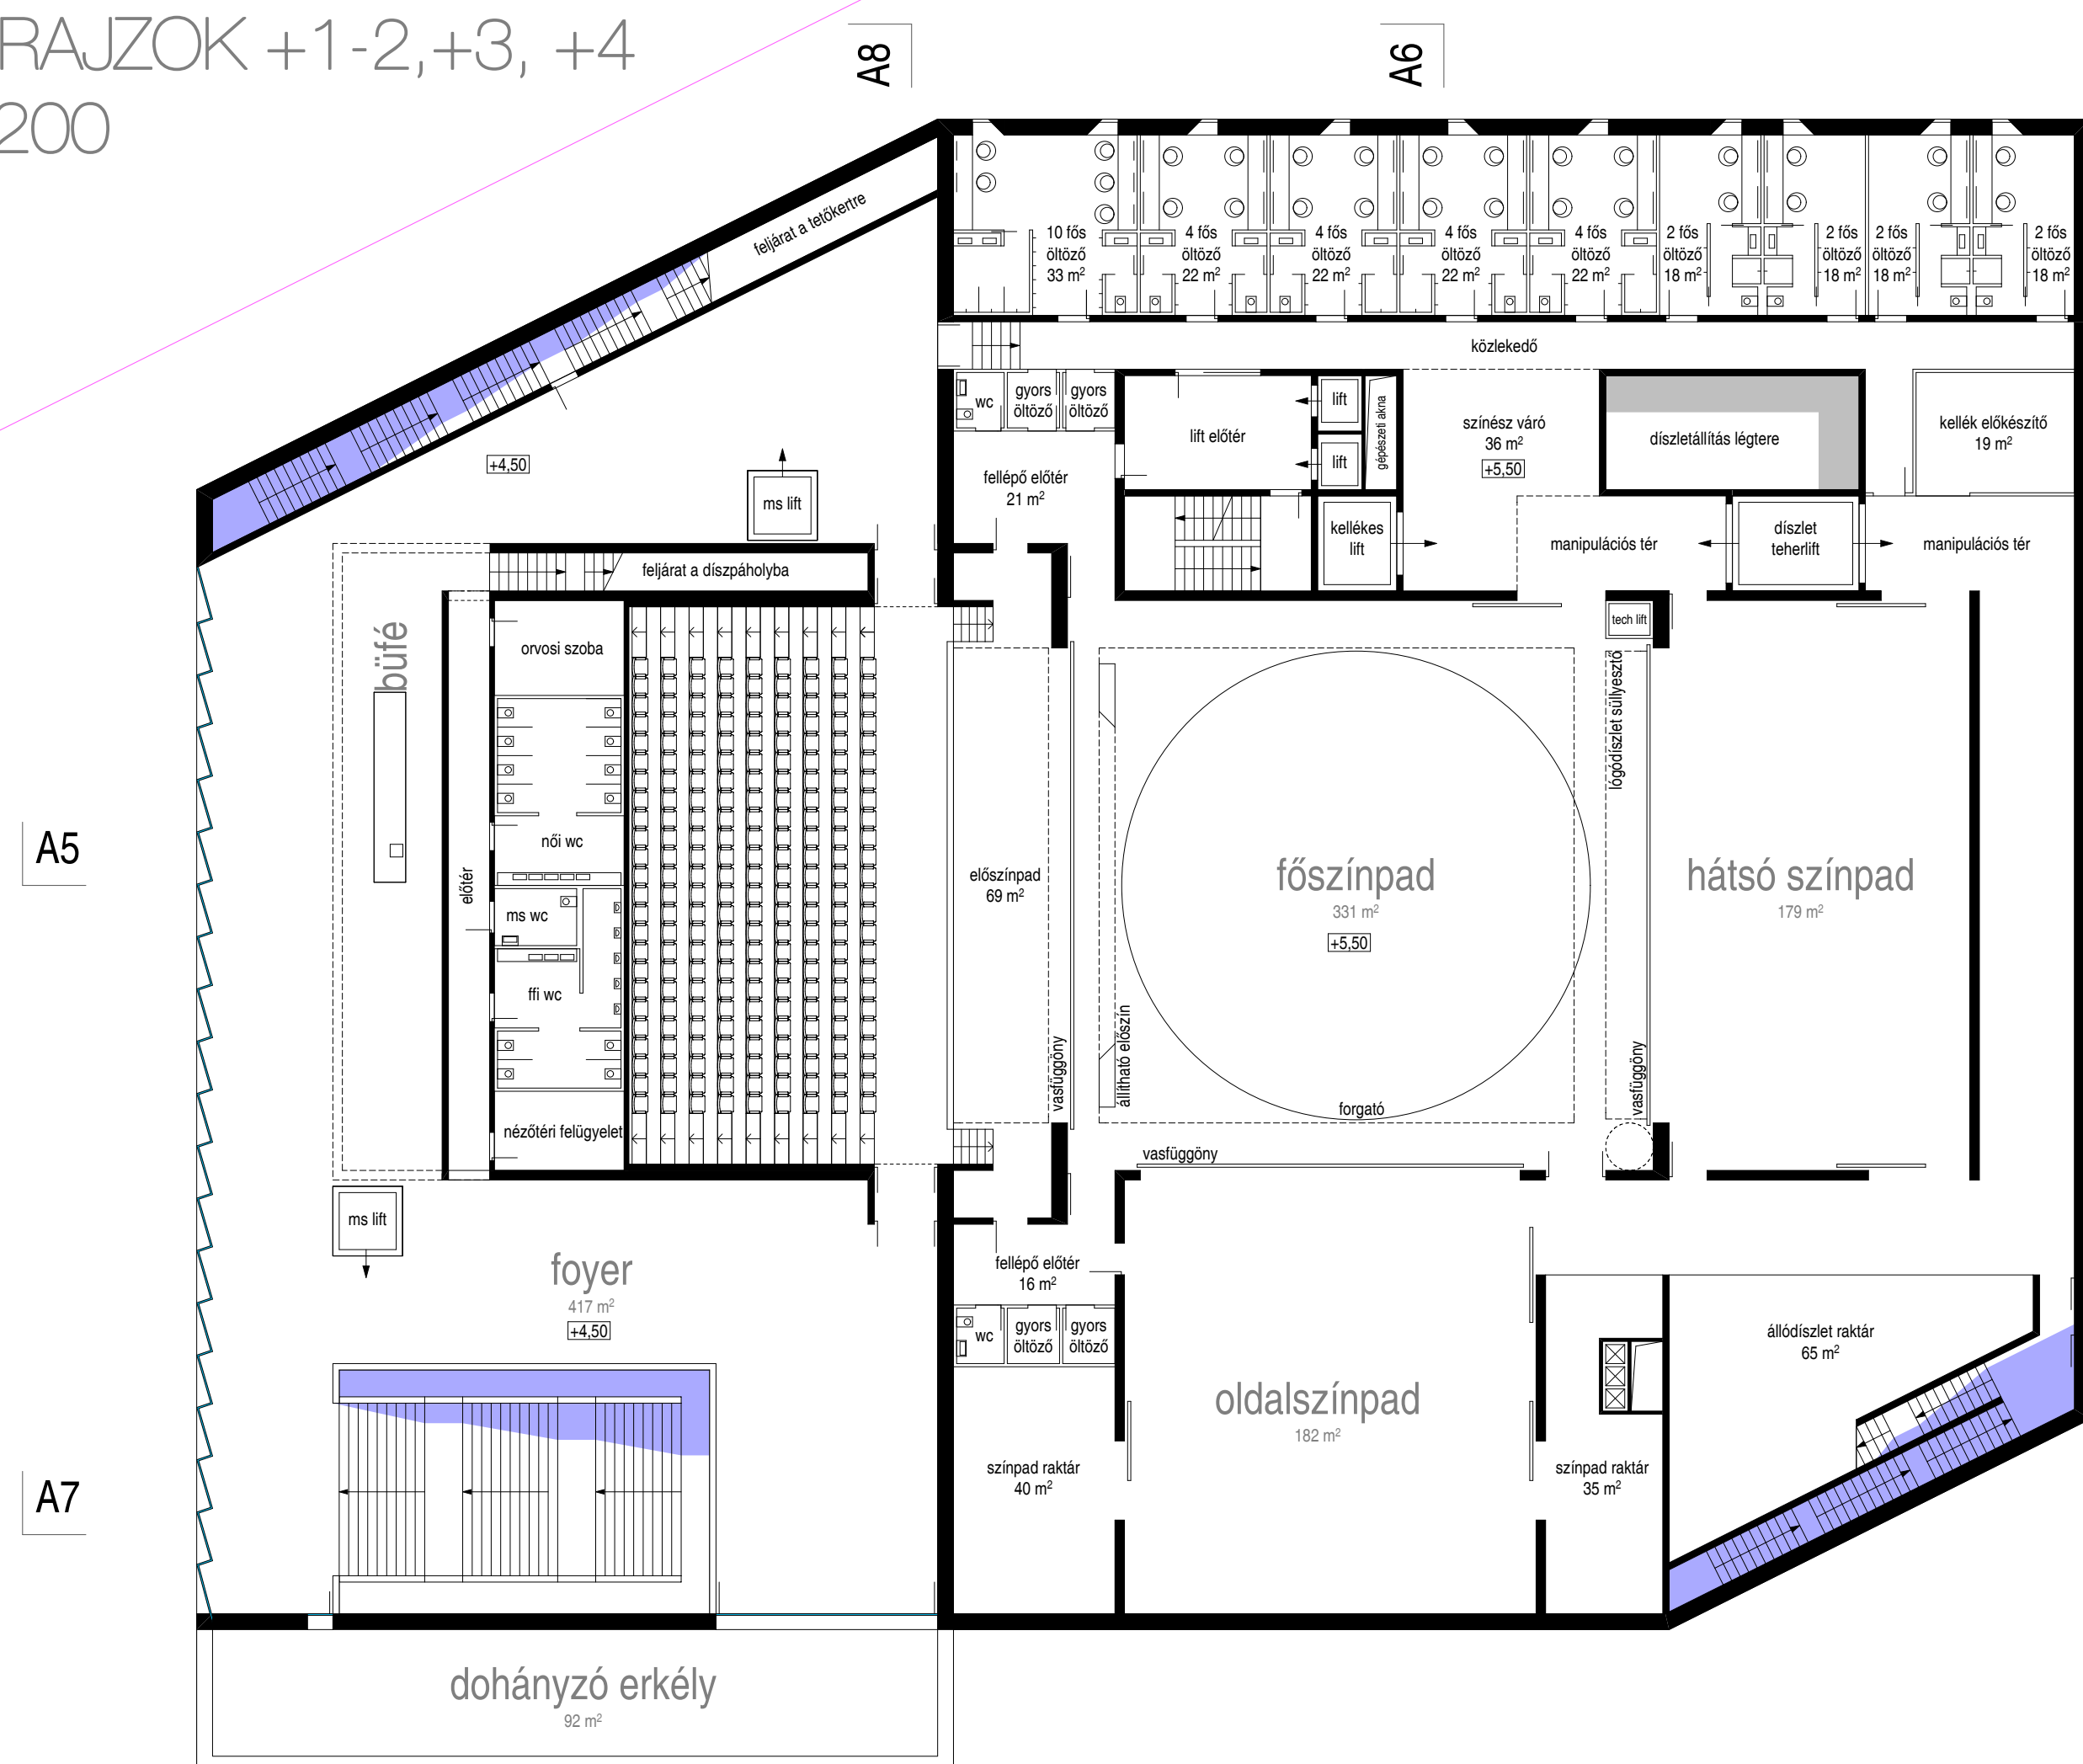

# no. 04

ALAPRAJZOK +1-2,+3, +4  
M 1\_200

+1,2

+3

+4

1-2. szint - funkcionális elrendezés

3. szint - térszerkeztúra séma

3. szint - funkcionális elrendezés

4. szint - térszerkeztúra séma

4. szint - funkcionális elrendezés

- stúdiószínpad
- szcenikai terek, színpadok
- közösségforgalmi terek (foyer, étterem)
- közösség kiszolgáló terek (mosdók)
- vertikális közlekedő
- személyzeti terek (irodák, öltözők stb.)
- személyzeti kiszolgáló terek
- kiszolgáló, gazdasági terek (raktárak)
- nagy próbaterem