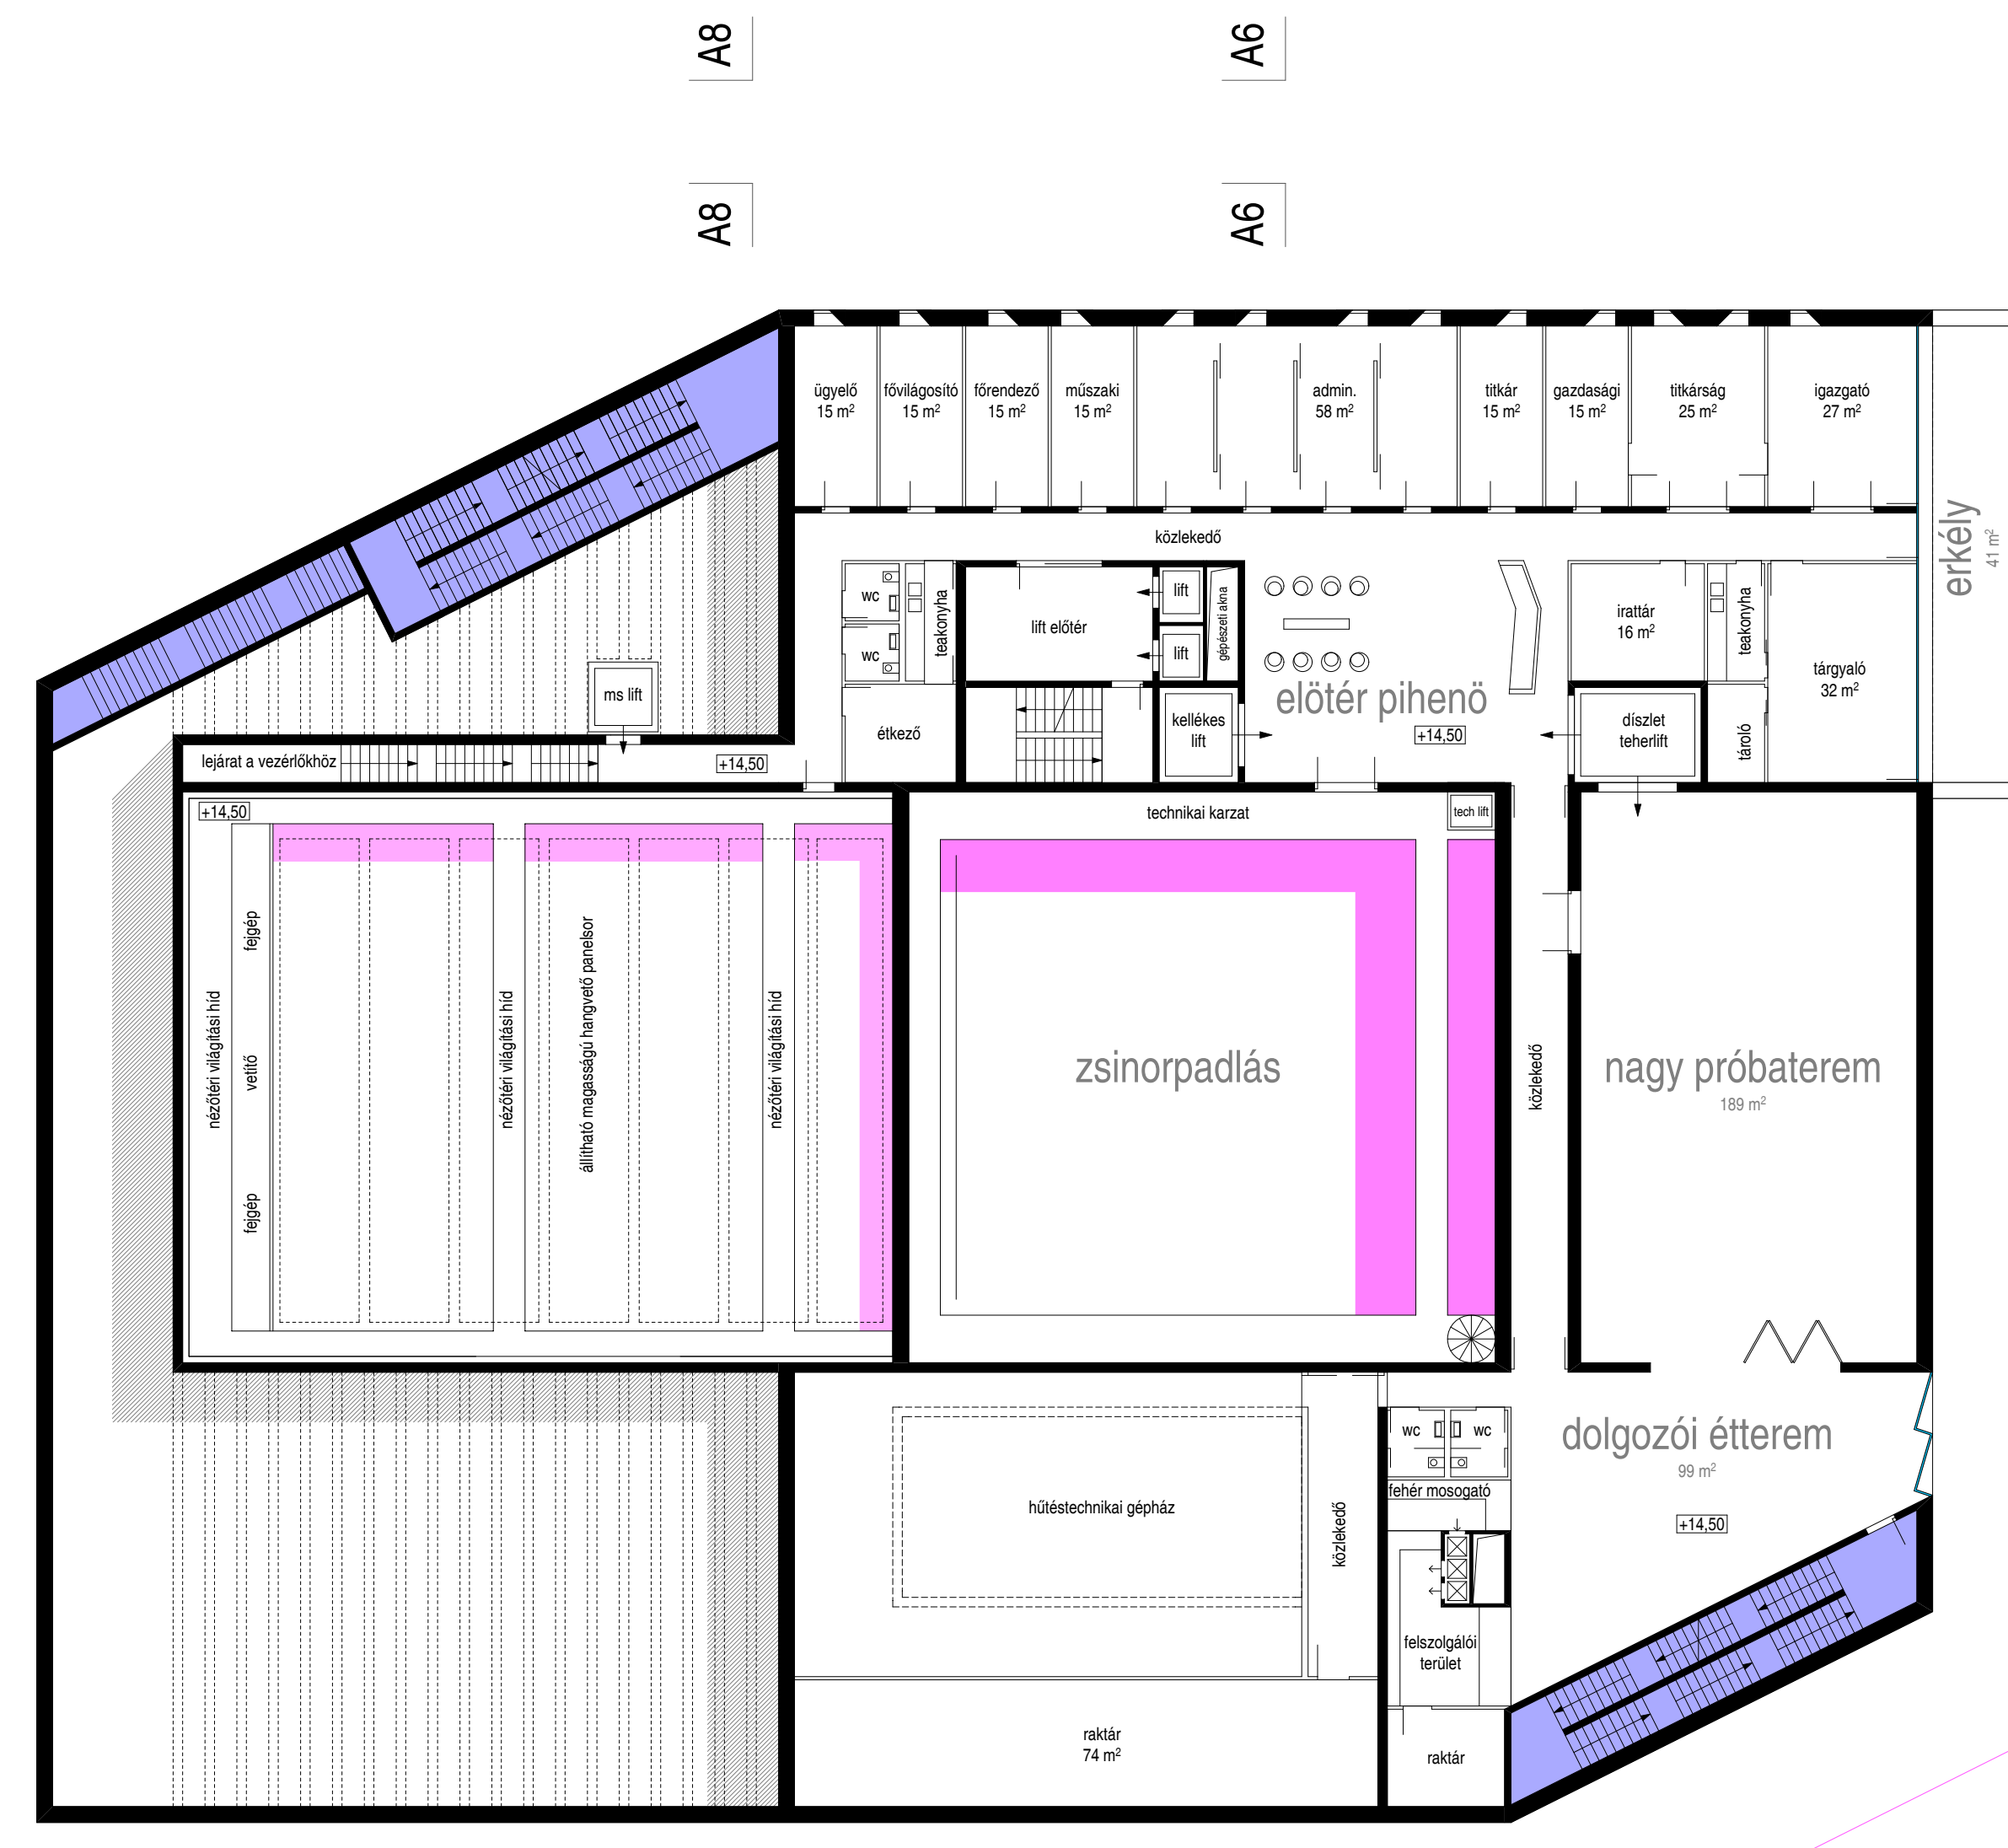

# no. 04

ALAPRAJZOK +1-2,+3, +4  
M 1\_200

+1,2

+3

+4

1-2. szint - funkcionális elrendezés

3. szint - térszerkeztúra séma

3. szint - funkcionális elrendezés

4. szint - térszerkeztúra séma

4. szint - funkcionális elrendezés

- stúdiószínpad
- szcenikai terek, színpadok
- közösségforgalmi terek (foyer, étterem)
- közösség kiszolgáló terek (mosdók)
- vertikális közlekedő
- személyzeti terek (irodák, öltözők stb.)
- személyzeti kiszolgáló terek
- kiszolgáló, gazdasági terek (raktárak)
- nagy próbaterem