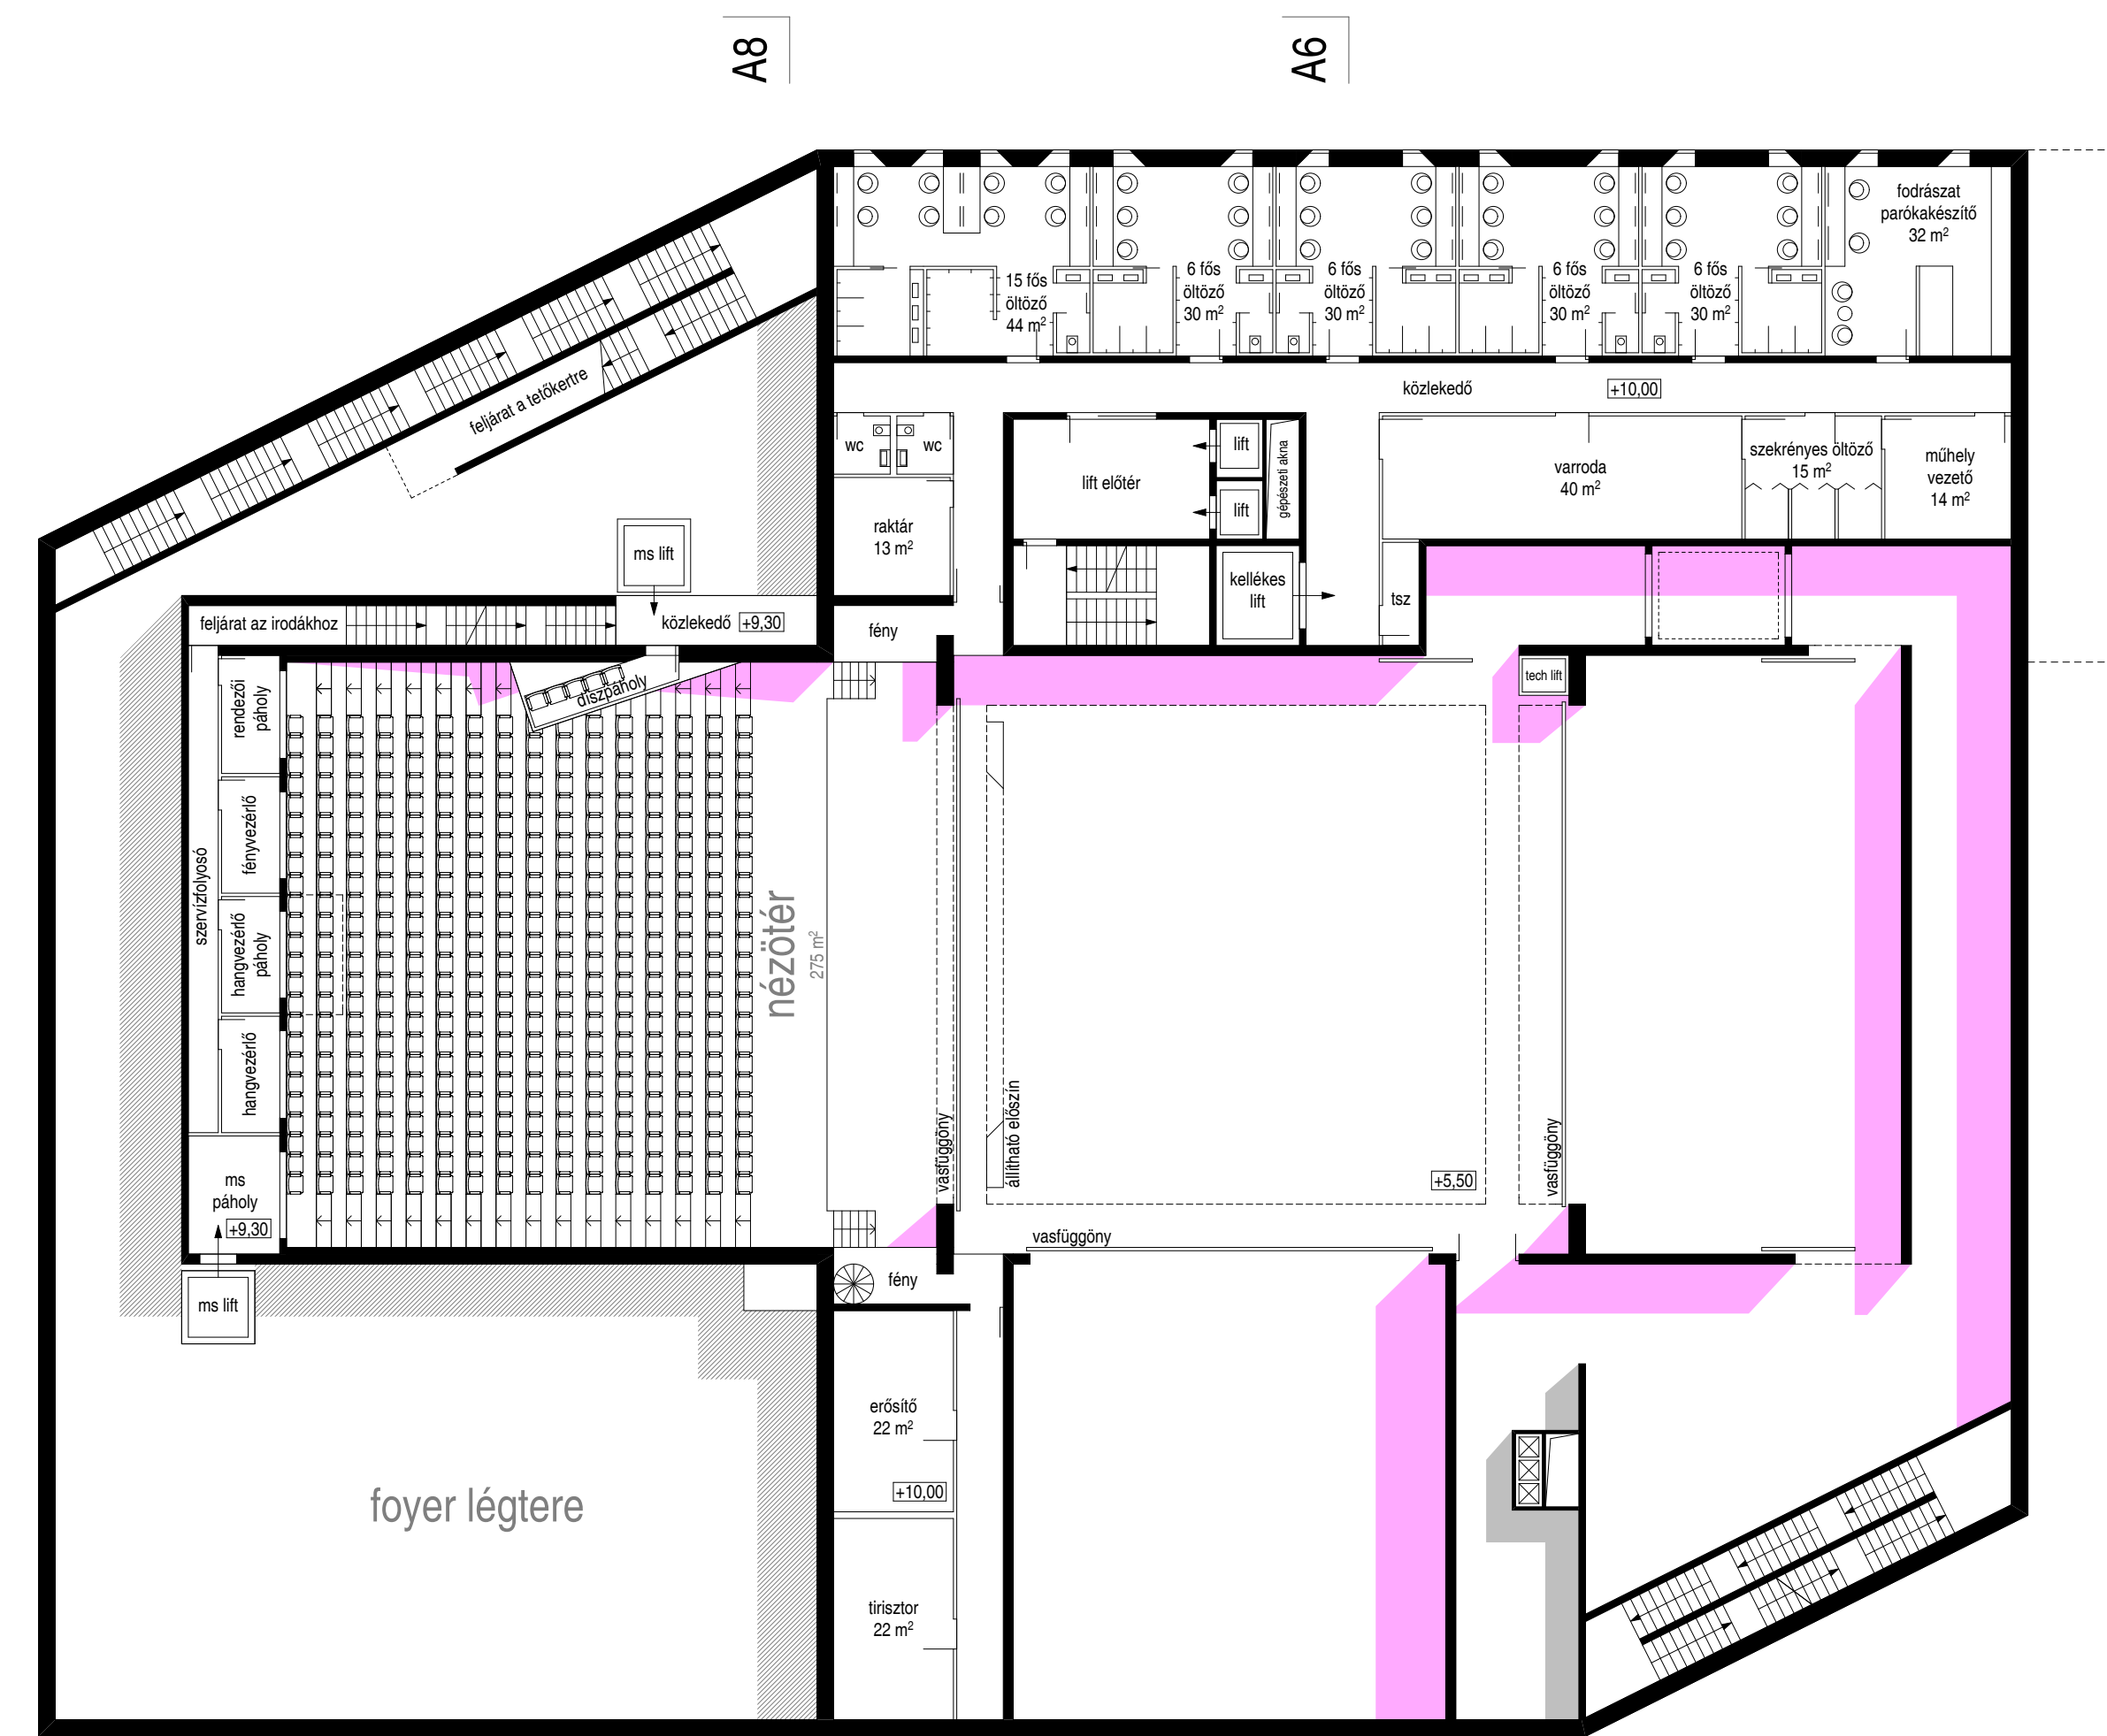

# no. 04

ALAPRAJZOK +1-2,+3, +4  
M 1\_200

+1,2

+3

+4

1-2. szint - funkcionális elrendezés

3. szint - térszerkeztúra séma

3. szint - funkcionális elrendezés

4. szint - térszerkeztúra séma

4. szint - funkcionális elrendezés

- stúdiószínpad
- szcenikai terek, színpadok
- közösségforgalmi terek (foyer, étterem)
- közösség kiszolgáló terek (mosdók)
- vertikális közlekedő
- személyzeti terek (irodák, öltözők stb.)
- személyzeti kiszolgáló terek
- kiszolgáló, gazdasági terek (raktárak)
- nagy próbaterem