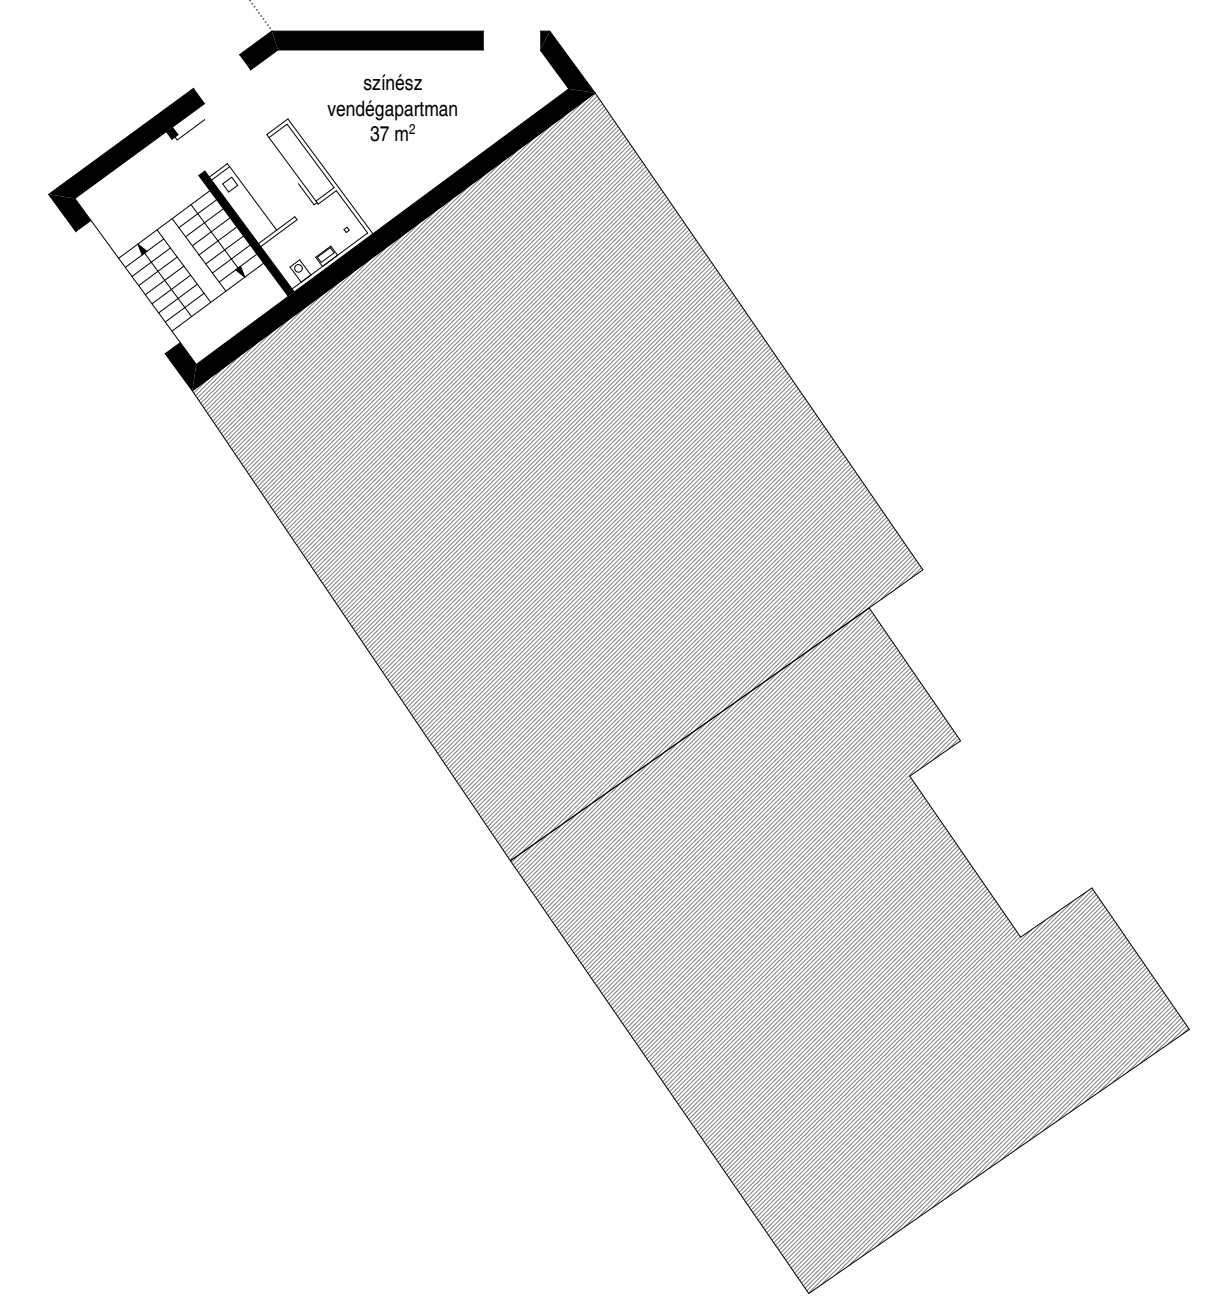

# no. 04

ALAPRAJZOK +1-2,+3, +4  
M 1\_200

+1,2

+3

+4

1-2. szint - funkcionális elrendezés

3. szint - térszerkeztúra séma

3. szint - funkcionális elrendezés

4. szint - térszerkeztúra séma

4. szint - funkcionális elrendezés

- stúdiószínpad
- szcenikai terek, színpadok
- közösségforgalmi terek (foyer, étterem)
- közösség kiszolgáló terek (mosdók)
- vertikális közlekedő
- személyzeti terek (irodák, öltözők stb.)
- személyzeti kiszolgáló terek
- kiszolgáló, gazdasági terek (raktárak)
- nagy próbaterem