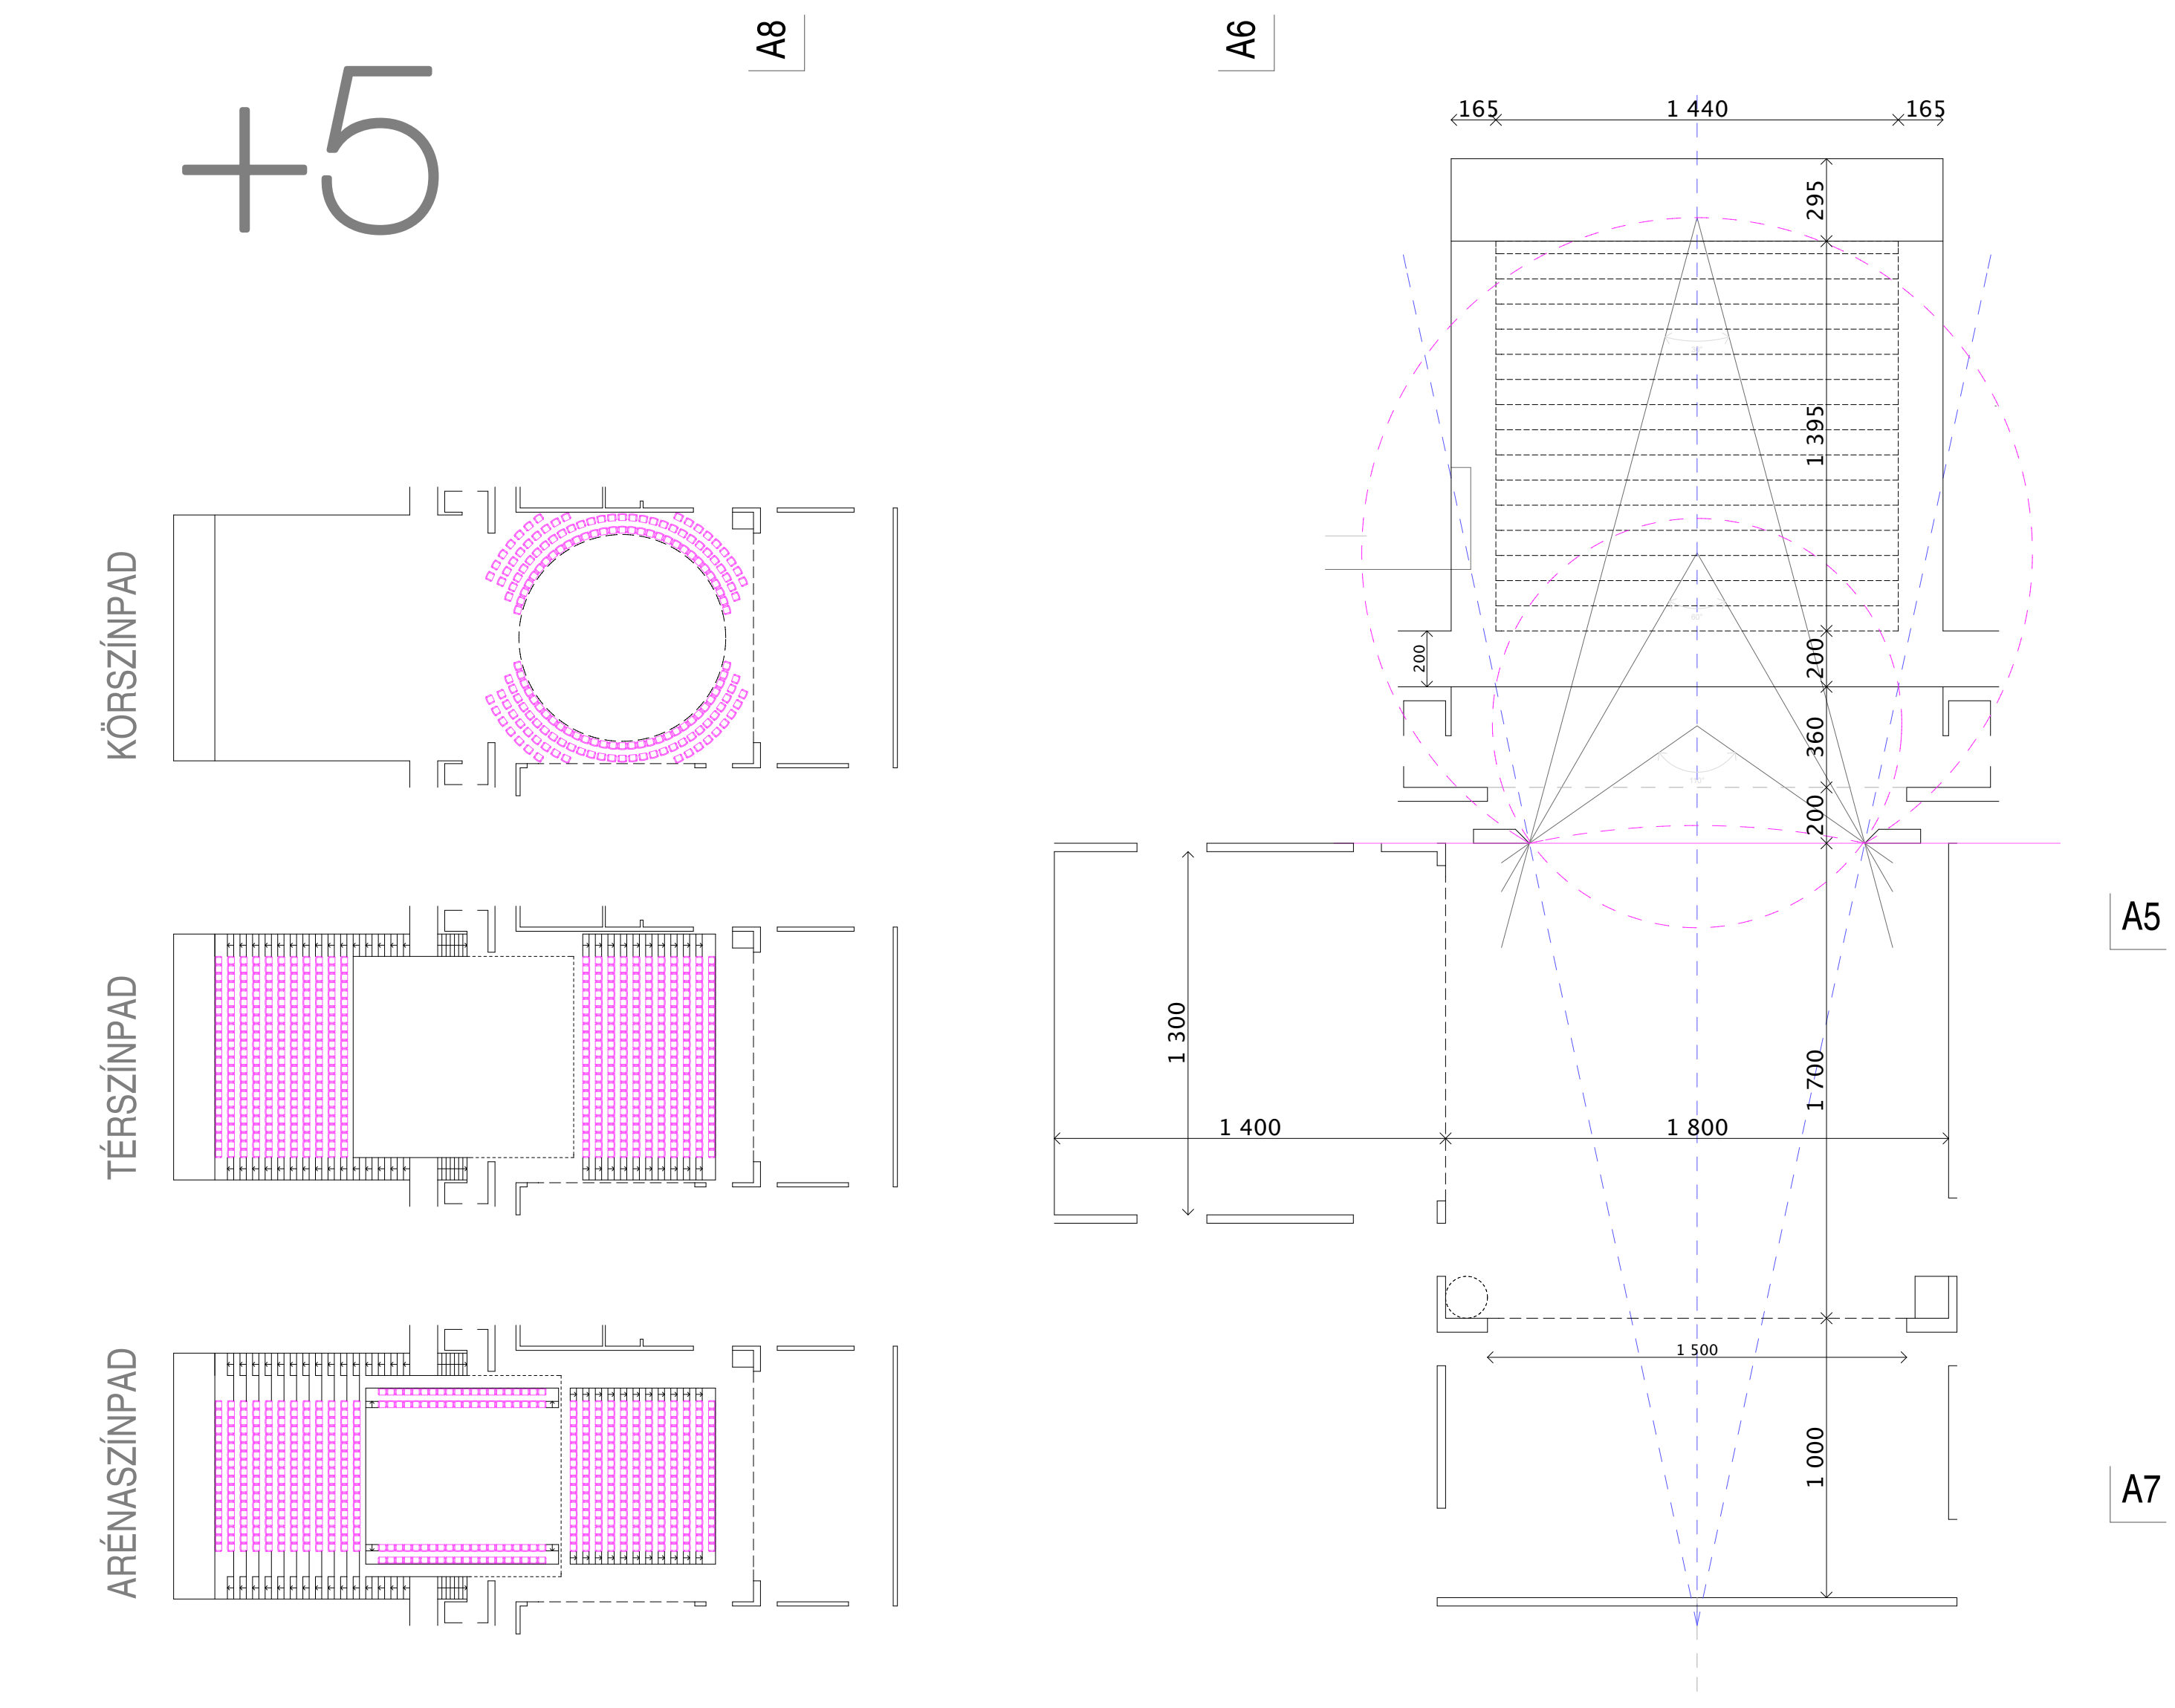

# no. 05

ALAPRAJZOK +5,+6-7,+8  
SZÍNPADESÉMÁK  
M 1\_200

+6-7

+8

5. szint - térszerkeztúra séma

5. szint - funkcionális elrendezés

6-7. szint - térszerkeztúra séma

6-7. szint - funkcionális elrendezés

8. szint - térszerkeztúra séma

8. szint - funkcionális elrendezés

- stúdiószínpad
- szcenikai terek, színpadok
- közösségforgalmi terek (foyer, étterem)
- közösség kiszolgáló terek (mosdók)
- vertikális közlekedő
- személyzeti terek (irodák, öltözők stb.)
- személyzeti kiszolg. terek
- kiszolgáló, gazdasági terek (raktárak)
- kiszolgáló, gazdasági terek (raktárak)
- nagy próbaterem