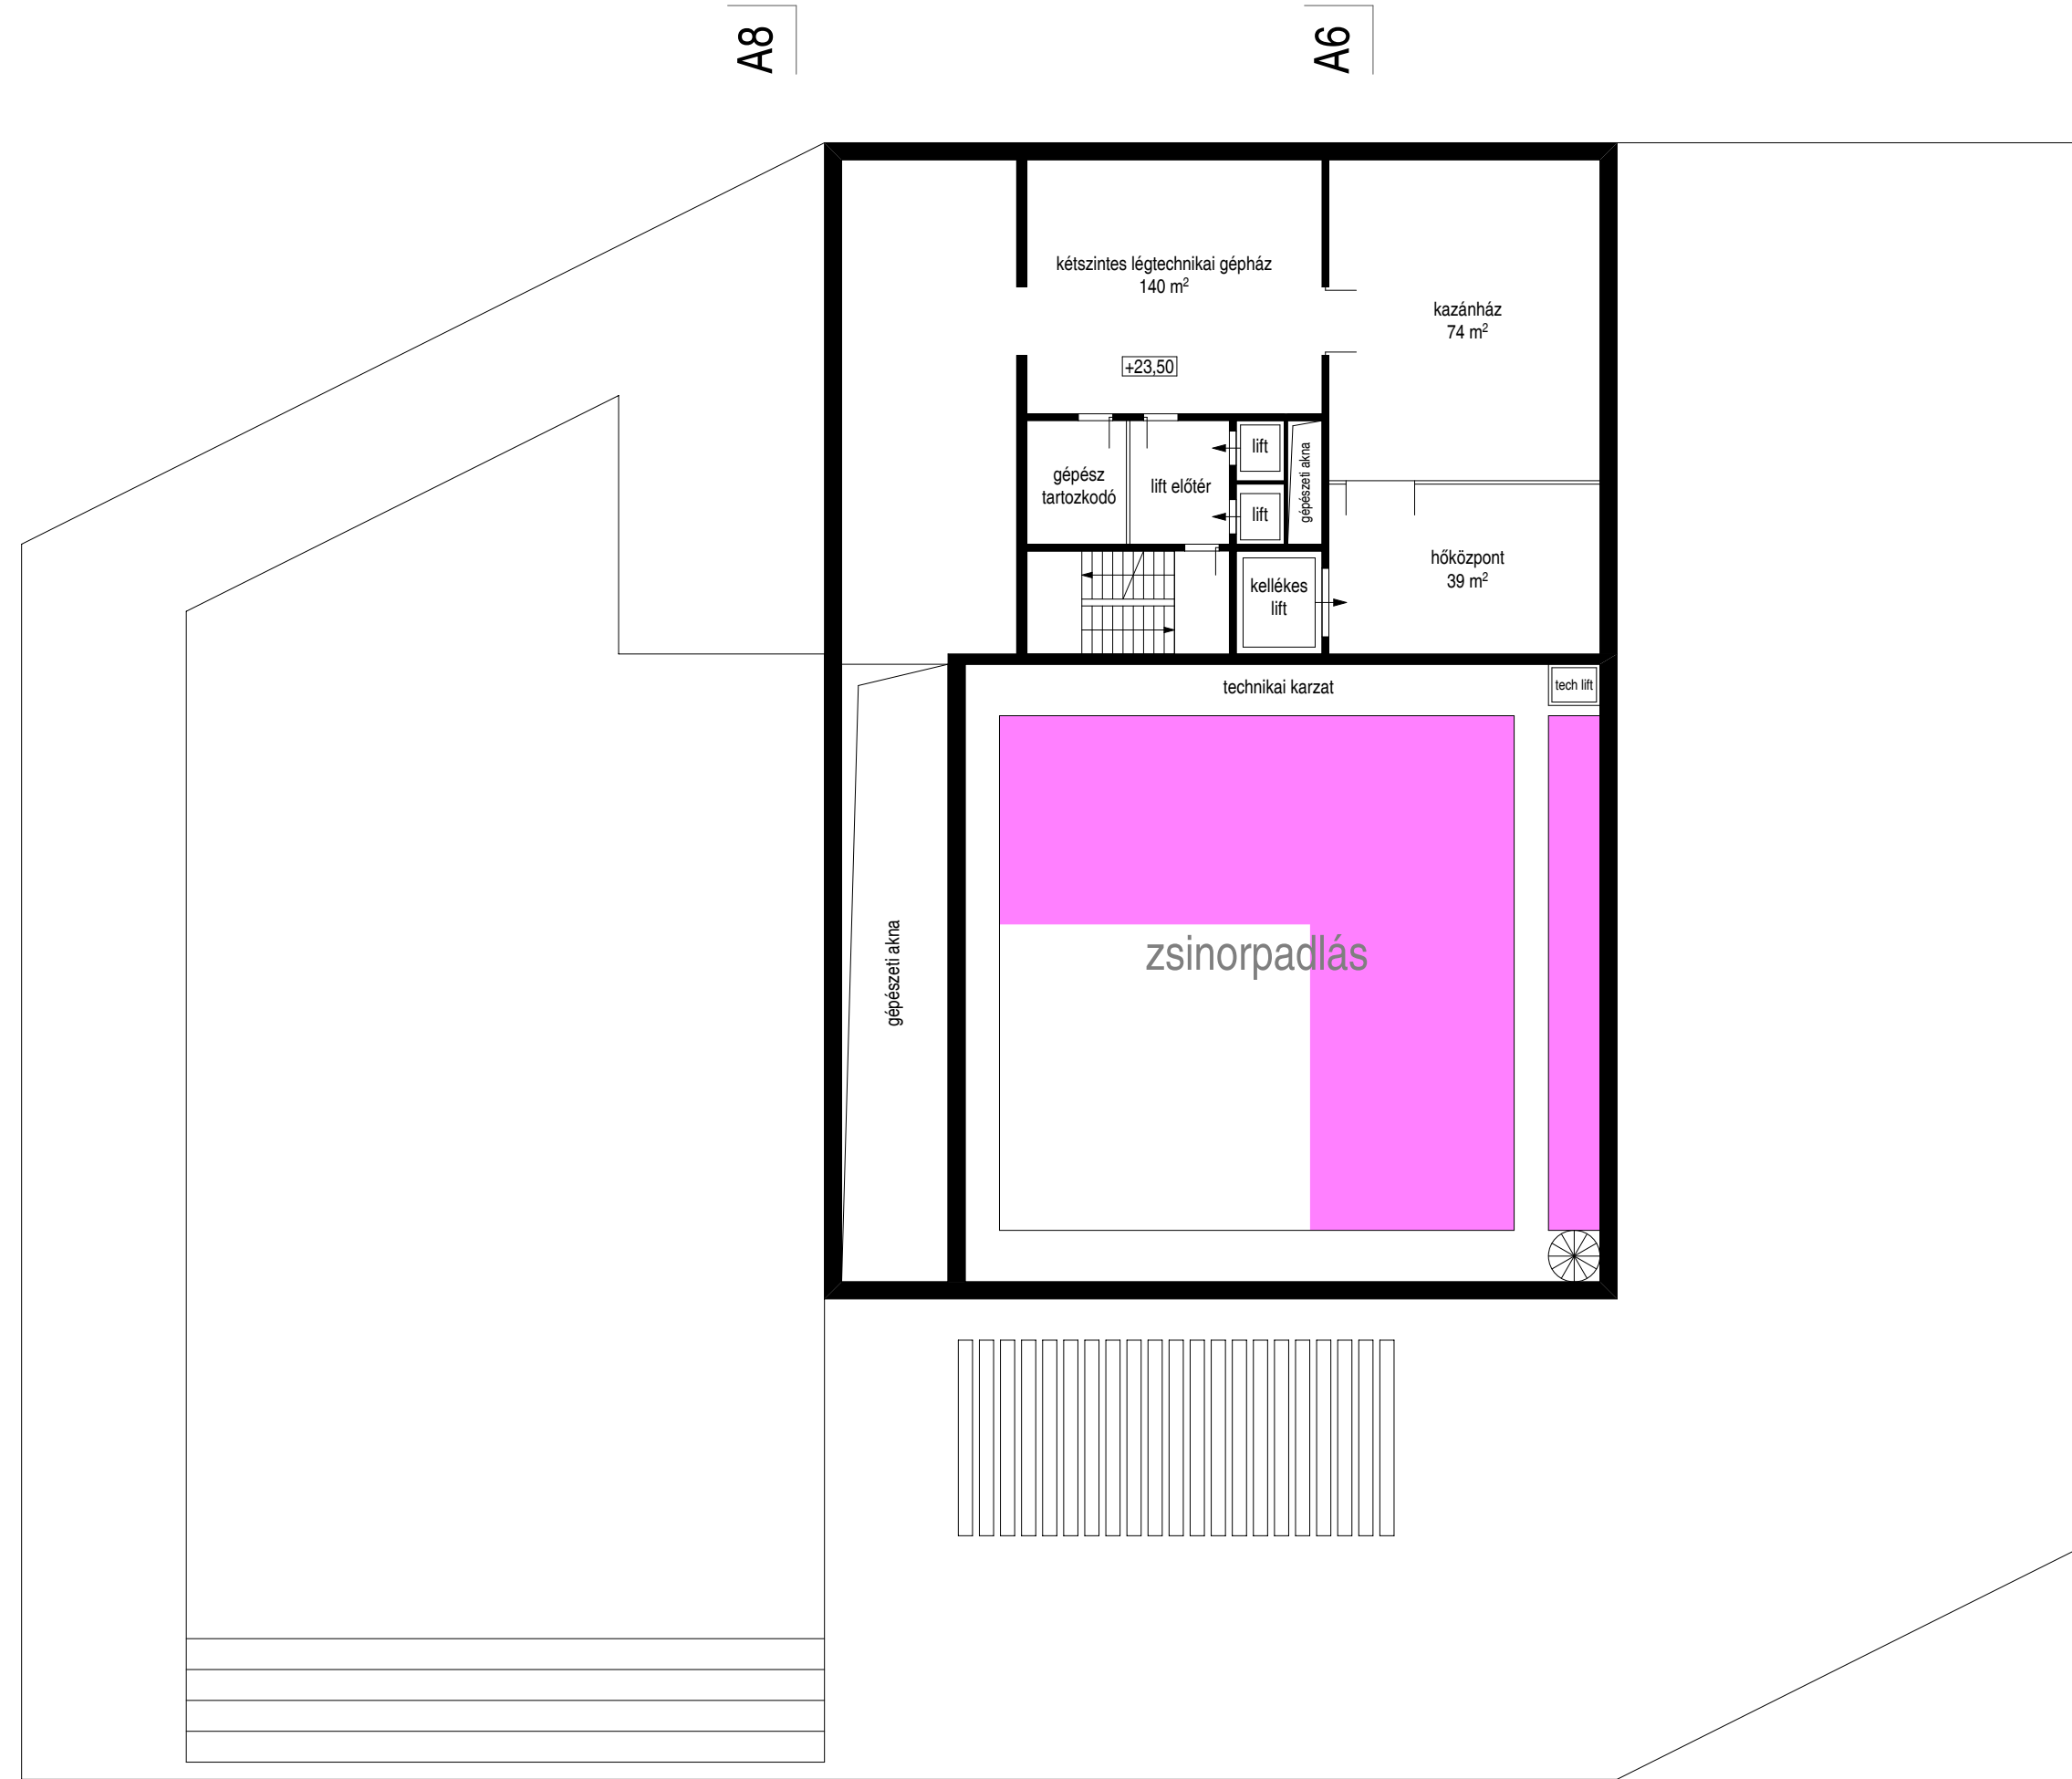

# no. 05

ALAPRAJZOK +5,+6-7,+8  
SZÍNPADESÉMÁK  
M 1\_200

+6-7

+8

5. szint - térszerkeztúra séma

5. szint - funkcionális elrendezés

6-7. szint - térszerkeztúra séma

6-7. szint - funkcionális elrendezés

8. szint - térszerkeztúra séma

8. szint - funkcionális elrendezés

- stúdiószínpad
- szcenikai terek, színpadok
- közösségforgalmi terek (foyer, étterem)
- közösség kiszolgáló terek (mosdók)
- vertikális közlekedő
- személyzeti terek (irodák, öltözők stb.)
- személyzeti kiszolg. terek
- kiszolgáló, gazdasági terek (raktárak)
- kiszolgáló, gazdasági terek (raktárak)
- nagy próbaterem