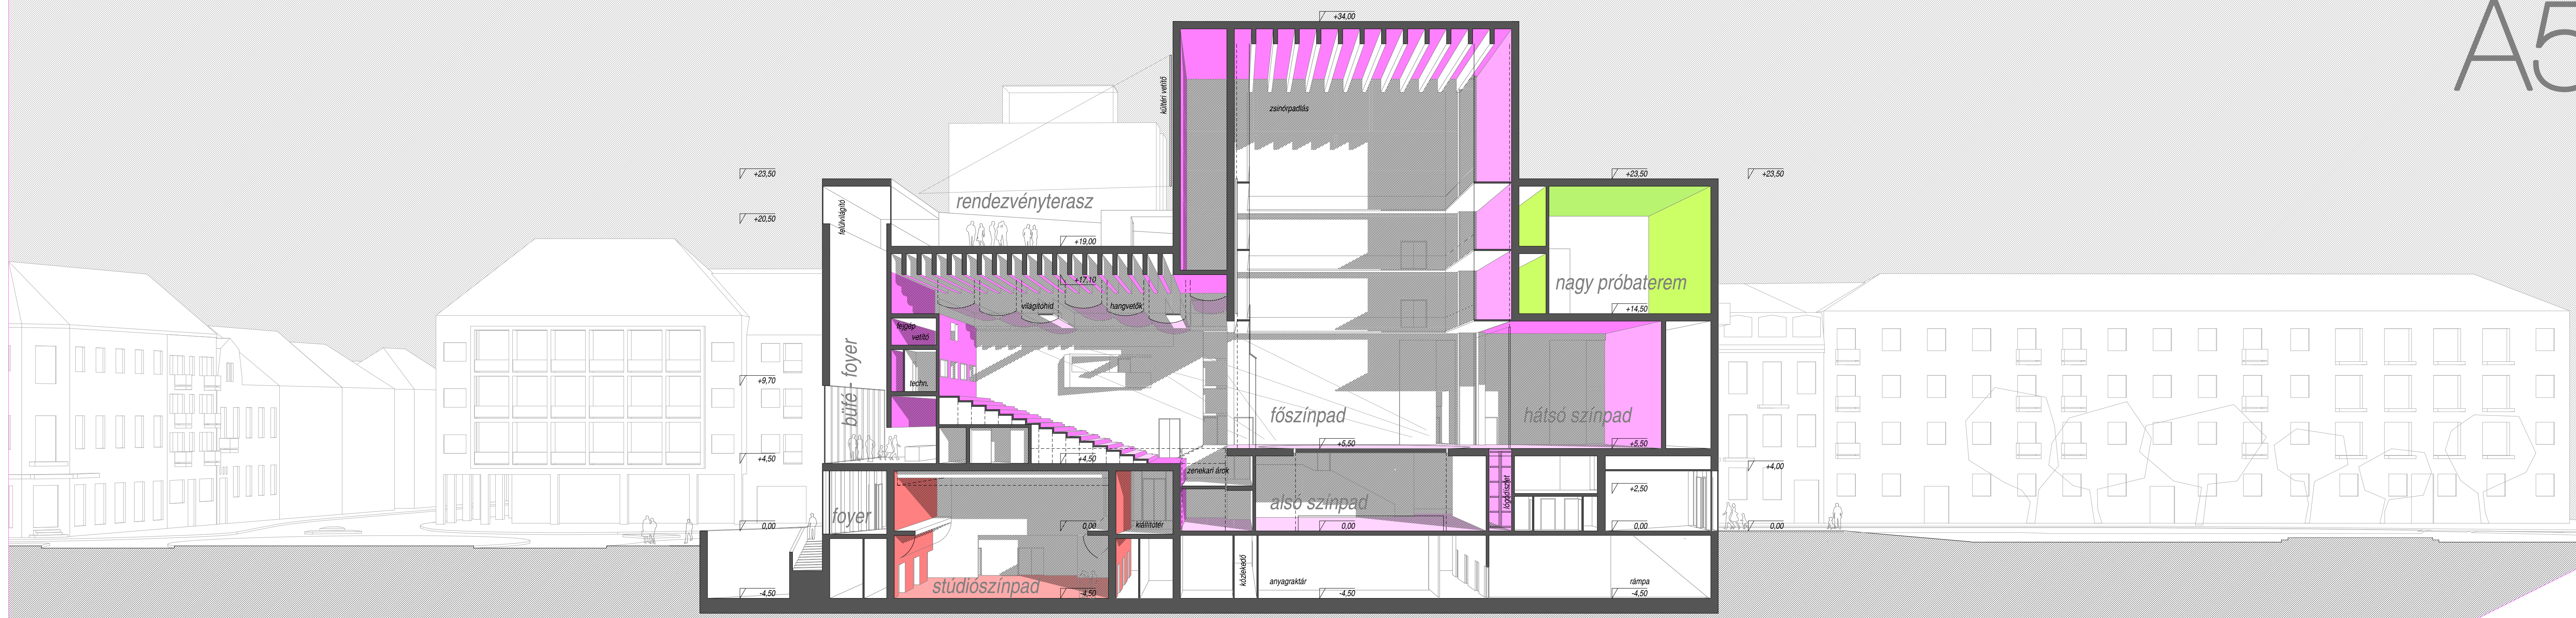

no. 06

A8, A5 METSZET
M 1_200

A8

A8 metszet - metszeti séma

A8 metszet - a funkciók és terek kapcsolata

A8 metszet - belső térstruktúra

A8 metszet - fő funkcionális egységek

A5

A5 metszet - a funkciók és terek kapcsolata

A5 metszet - belső térstruktúra

A5 metszet - fő funkcionális egységek

- stúdiószínpad
- szcenikai terek, színpadok
- közösségforgalmi terek (foyer, étterem)
- közösség kiszolgáló terek (mosdók)
- vertikális közlekedő
- személyzeti terek (irodák, öltözők stb.)
- személyzeti kiszolgáló terek
- kiszolgáló, gazdasági terek (raktárak)
- kiszolgáló, gazdasági terek (raktárak)
- nagy próbaterem