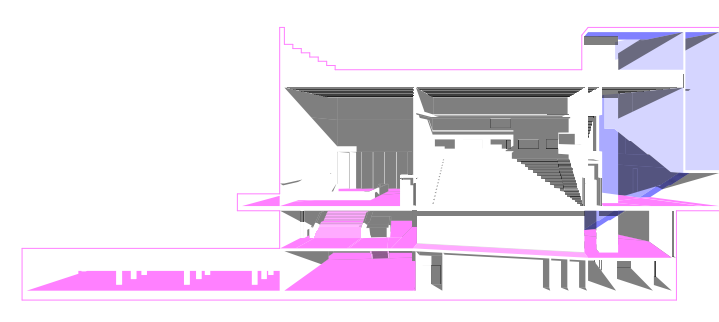

no. 06

A8, A5 METSZET
M 1_200

A8

A8 metszet - metszeti séma

A8 metszet - a funkciók és terek kapcsolata

A8 metszet - belső térstruktúra

A8 metszet - fő funkcionális egységek

A5

A5 metszet - a funkciók és terek kapcsolata

A5 metszet - belső térstruktúra

A5 metszet - fő funkcionális egységek

- stúdiószínpad
- szcenikai terek, színpadok
- közösségforgalmi terek (foyer, étterem)
- közösség kiszolgáló terek (mosdók)
- vertikális közlekedő
- személyzeti terek (irodák, öltözők stb.)
- személyzeti kiszolgáló terek
- kiszolgáló, gazdasági terek (raktárak)
- kiszolgáló, gazdasági terek (raktárak)
- nagy próbaterem