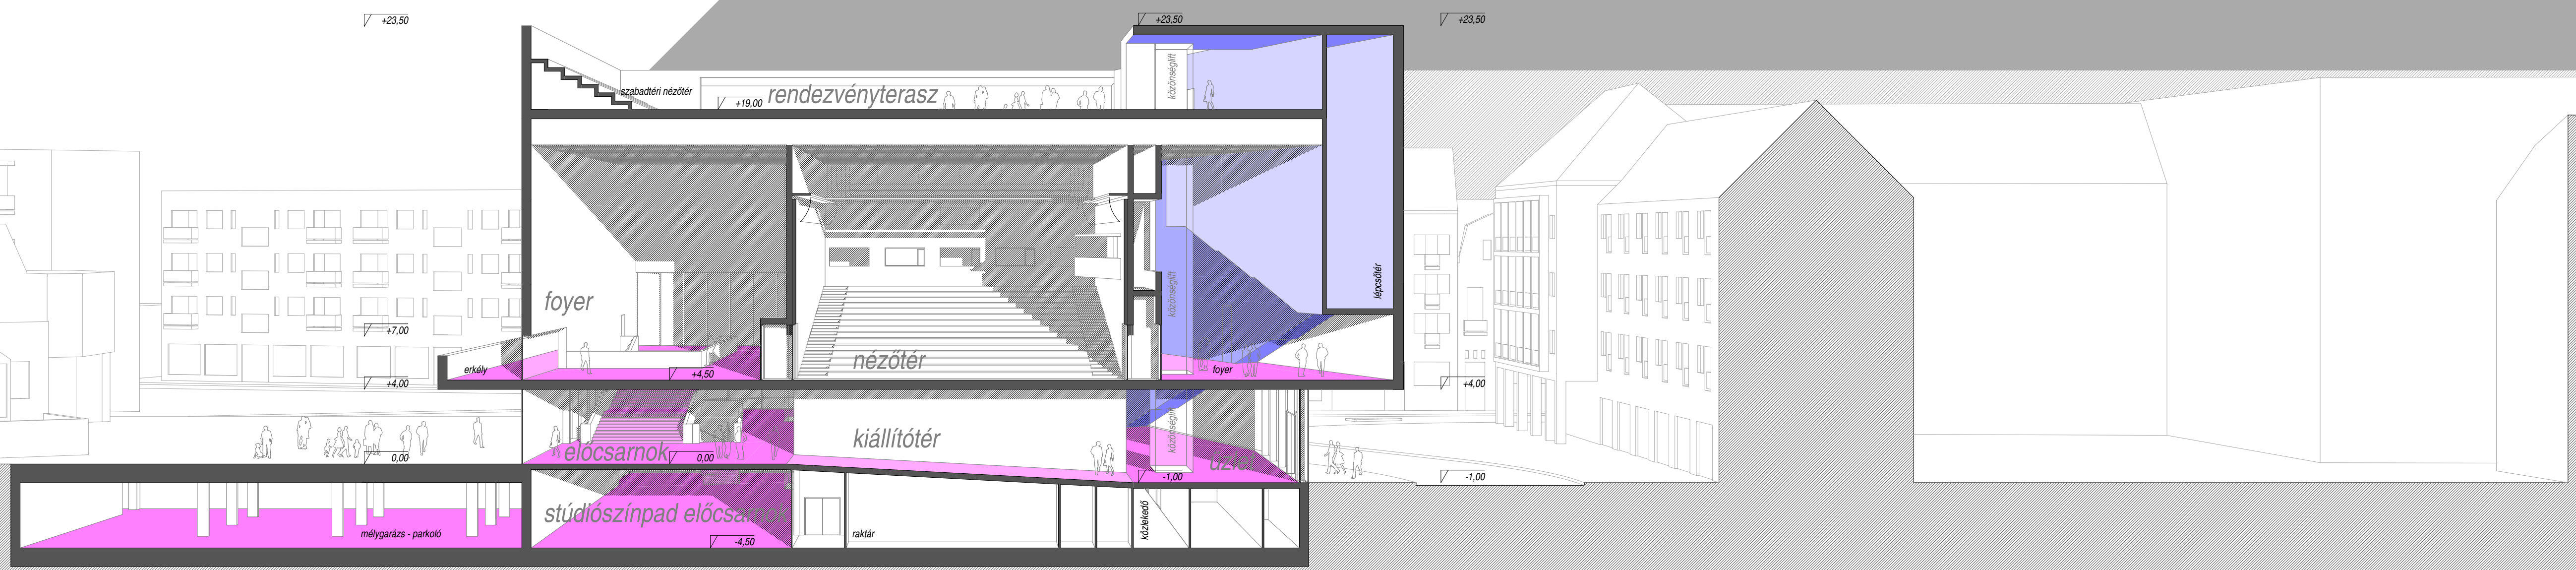

no. 06

A8, A5 METSZET
M 1_200

A8

A8 metszet - metszeti séma

A8 metszet - a funkciók és terek kapcsolata

A8 metszet - belső térstruktúra

A8 metszet - fő funkcionális egységek

A5

A5 metszet - a funkciók és terek kapcsolata

A5 metszet - belső térstruktúra

A5 metszet - fő funkcionális egységek

- stúdiószínpad
- szcenikai terek, színpadok
- közösségforgalmi terek (foyer, étterem)
- közösség kiszolgáló terek (mosdók)
- vertikális közlekedő
- személyzeti terek (irodák, öltözők stb.)
- személyzeti kiszolgáló terek
- kiszolgáló, gazdasági terek (raktárak)
- kiszolgáló, gazdasági terek (raktárak)
- nagy próbaterem