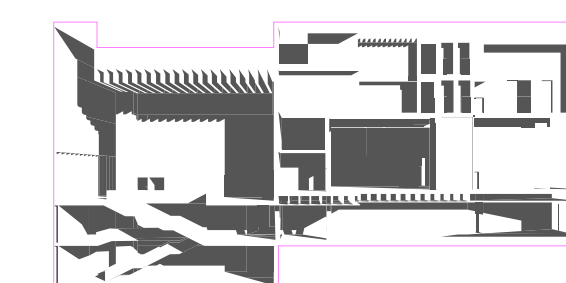

no. 07

A6, A7 METSZET
M 1_200

A7

A7 metszet - metszeti séma

A7 metszet - a funkciók és terek kapcsolata

A7 metszet - belső térstruktúra

A7 metszet - fő funkcionális egységek

A6

A6 metszet - a funkciók és terek kapcsolata

A6 metszet - belső térstruktúra

A6 metszet - fő funkcionális egységek

- stúdiószínpad
- szcenikai terek, színpadok
- közösségforgalmi terek (foyer, étterem)
- közösség kiszolgáló terek (mosdók)
- vertikális közlekedő
- személyzeti terek (rodák, öltözők stb.)
- személyzeti kiszolgáló terek
- kiszolgáló, gazdasági terek (raktárak)
- kiszolgáló, gazdasági terek (raktárak)
- nagy próbaterem