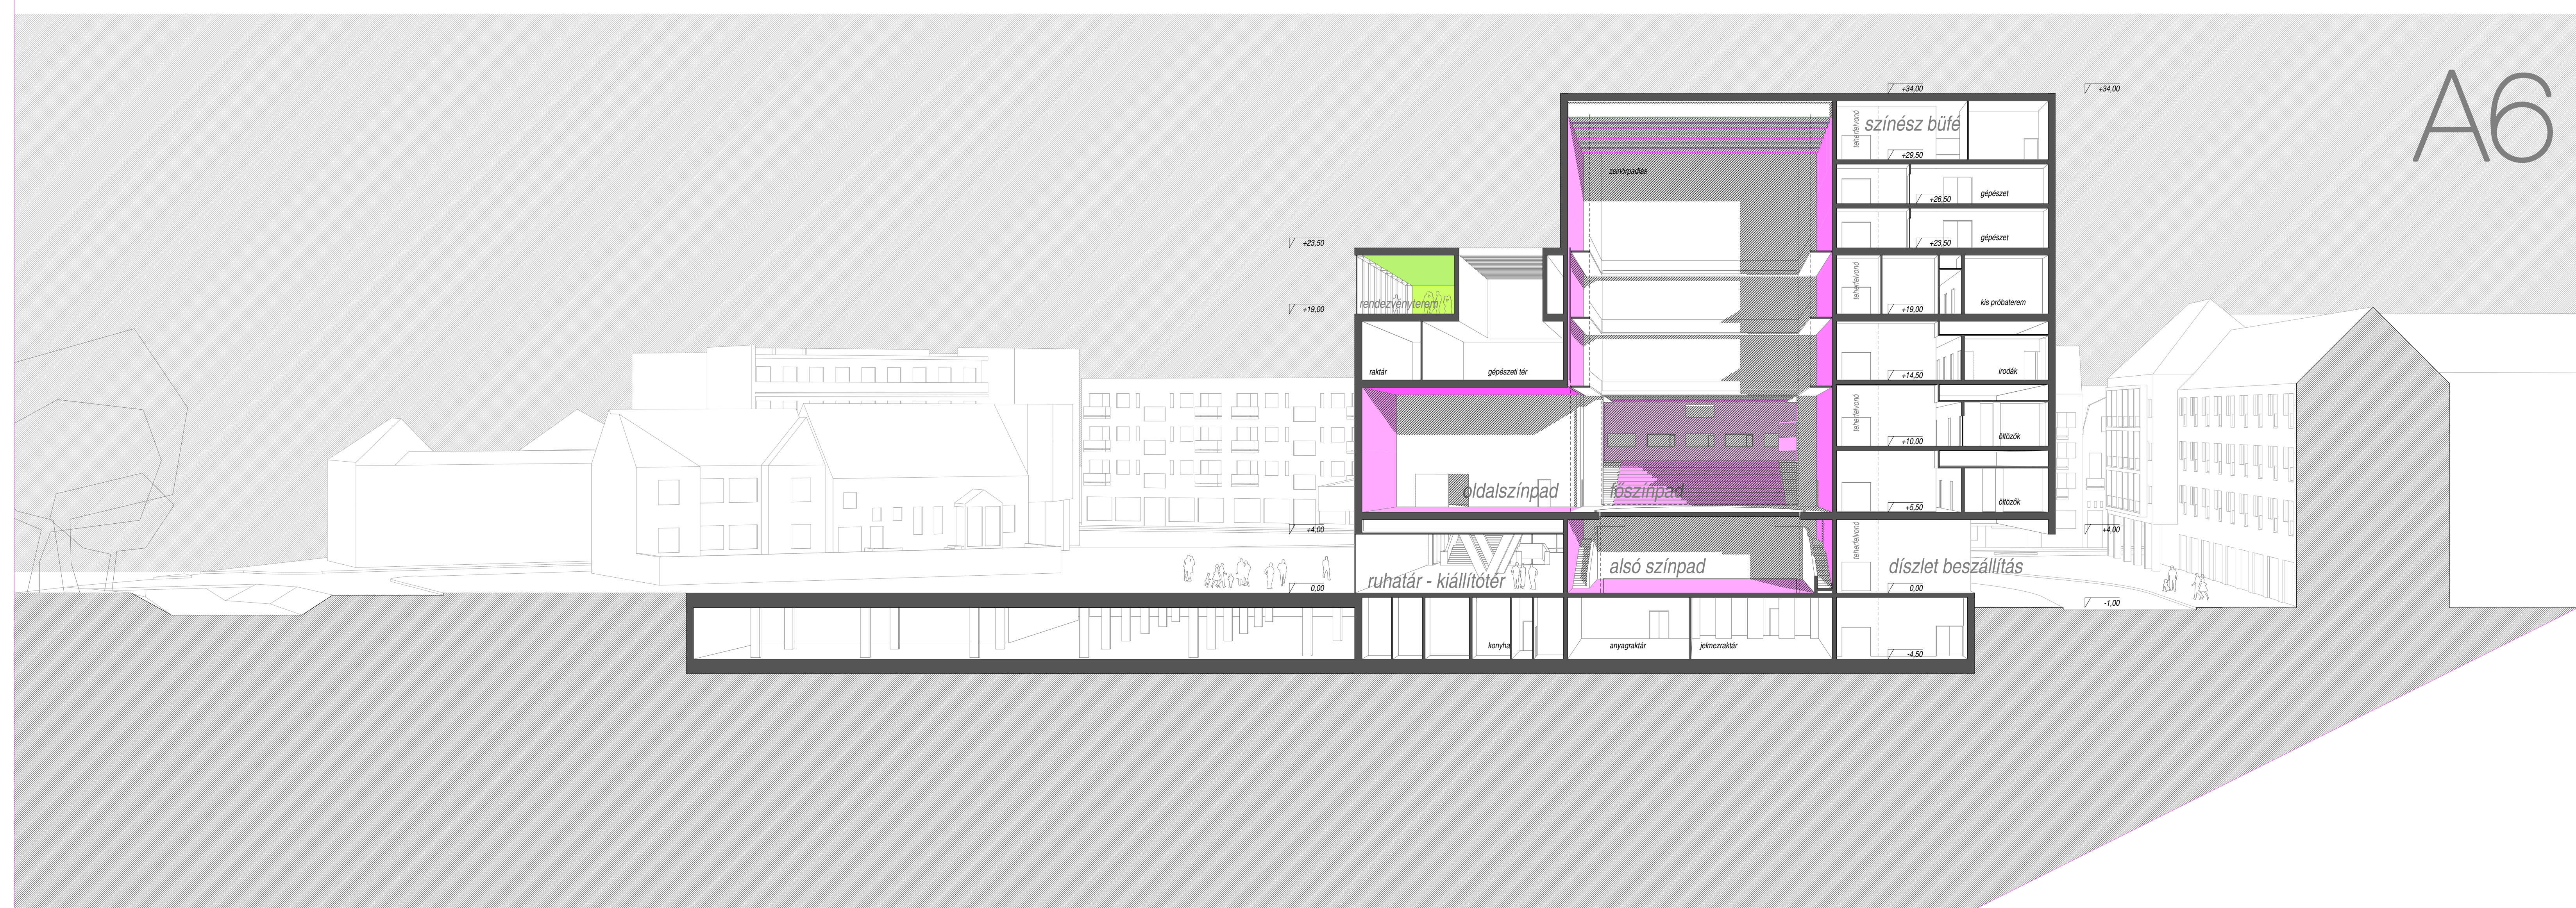

no. 07

A6, A7 METSZET
M 1_200

A7

A7 metszet - metszeti séma

A7 metszet - a funkciók és terek kapcsolata

A7 metszet - belső térstruktúra

A7 metszet - fő funkcionális egységek

A6

A6 metszet - a funkciók és terek kapcsolata

A6 metszet - belső térstruktúra

A6 metszet - fő funkcionális egységek

- stúdiószínpad
- szcenikai terek, színpadok
- közösségforgalmi terek (foyer, étterem)
- közösség kiszolgáló terek (mosdók)
- vertikális közlekedő
- személyzeti terek (rodák, öltözők stb.)
- személyzeti kiszolgáló terek
- kiszolgáló, gazdasági terek (raktárak)
- kiszolgáló, gazdasági terek (raktárak)
- nagy próbaterem