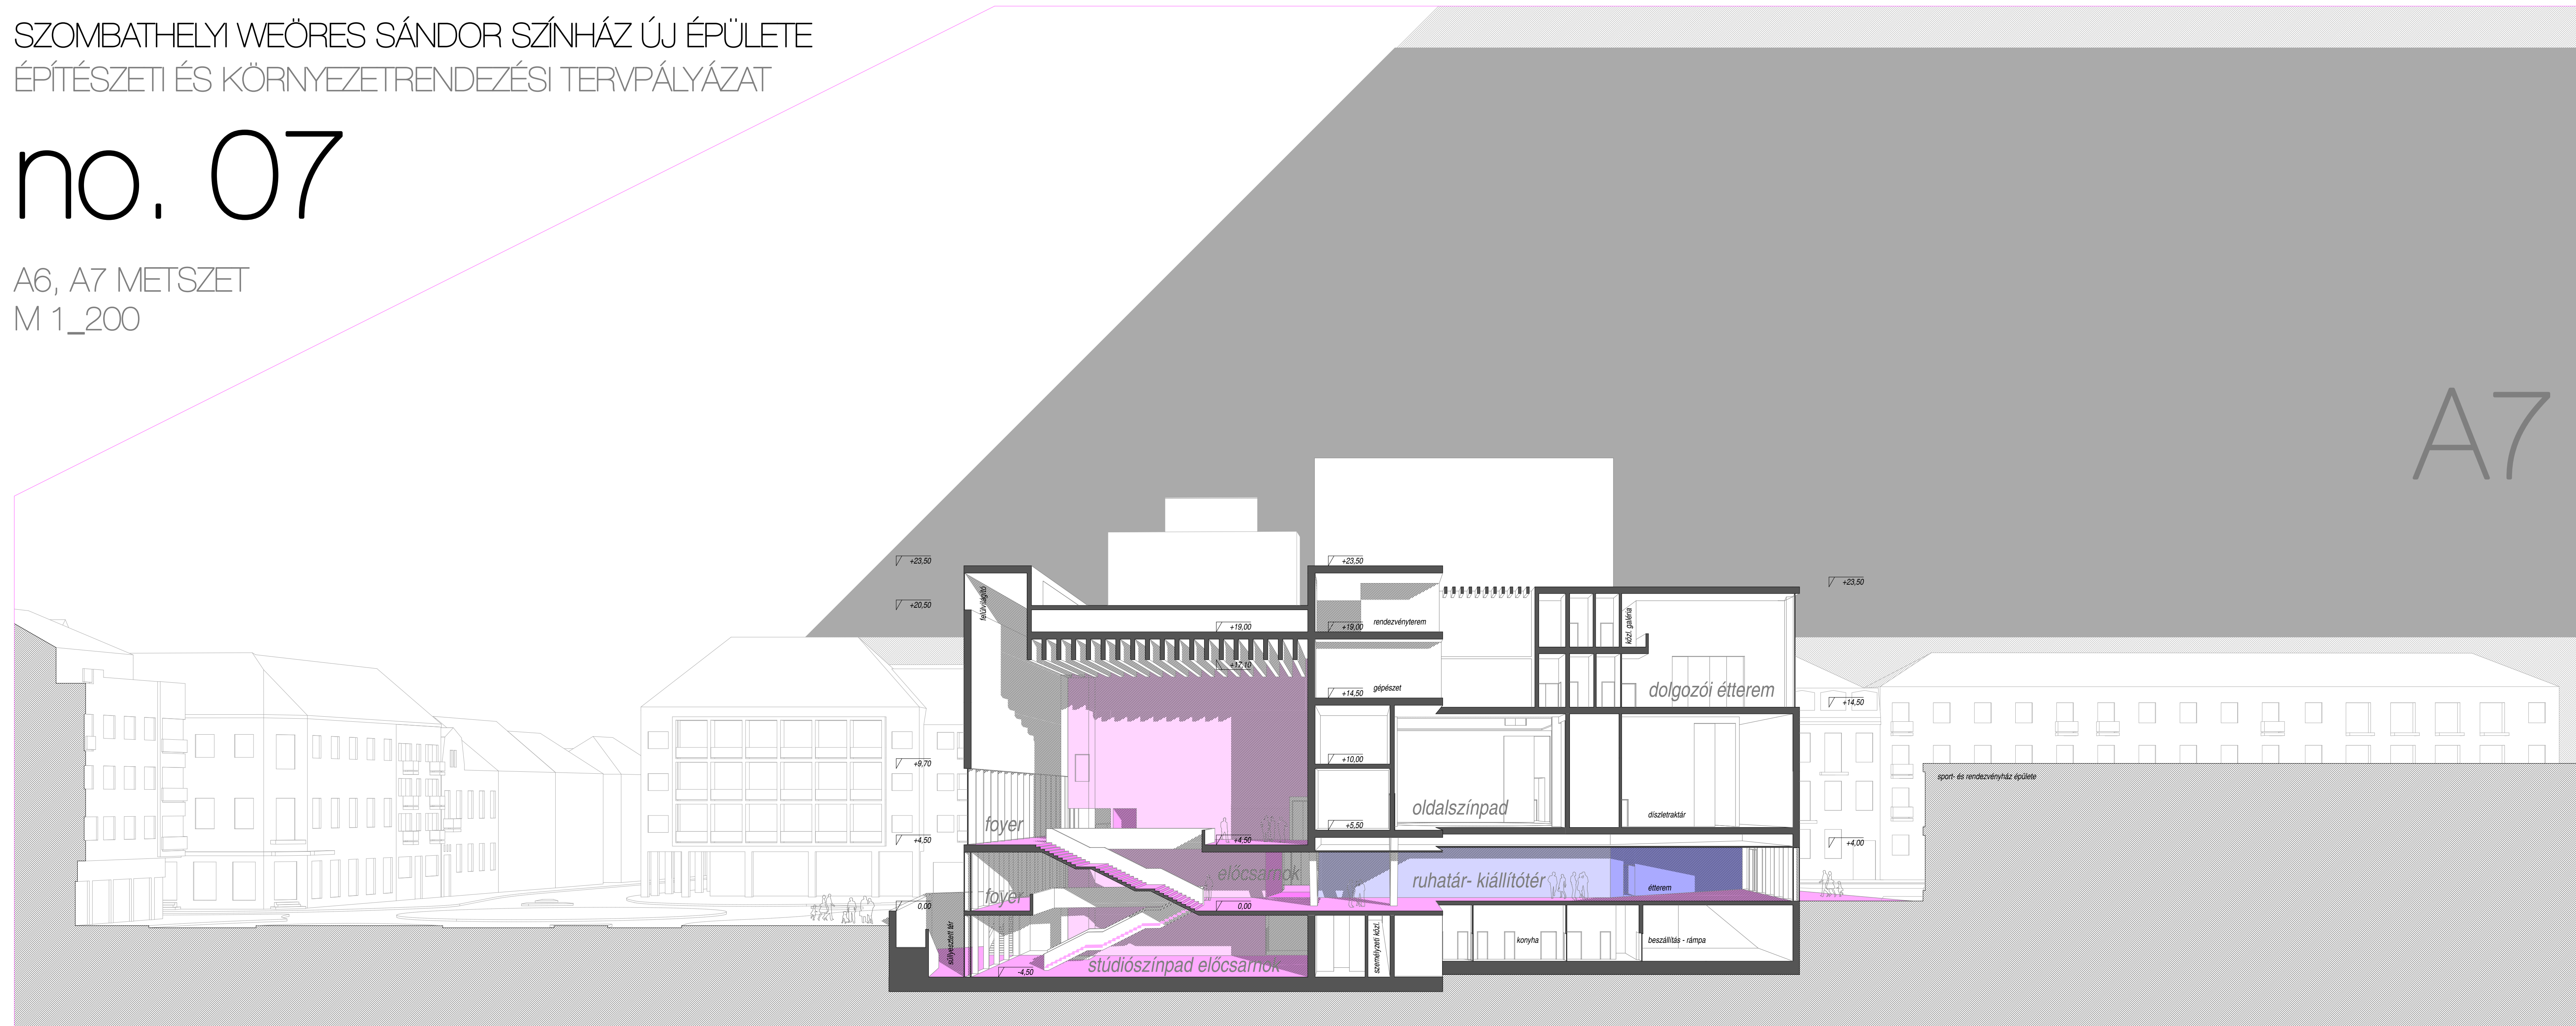

no. 07

A6, A7 METSZET
M 1_200

A7

A7 metszet - metszeti séma

A7 metszet - a funkciók és terek kapcsolata

A7 metszet - belső térstruktúra

A7 metszet - fő funkcionális egységek

A6

A6 metszet - a funkciók és terek kapcsolata

A6 metszet - belső térstruktúra

A6 metszet - fő funkcionális egységek

- stúdiószínpad
- szcenikai terek, színpadok
- közösségforgalmi terek (foyer, étterem)
- közösség kiszolgáló terek (mosdók)
- vertikális közlekedő
- személyzeti terek (rodák, öltözők stb.)
- személyzeti kiszolgáló terek
- kiszolgáló, gazdasági terek (raktárak)
- kiszolgáló, gazdasági terek (raktárak)
- nagy próbaterem