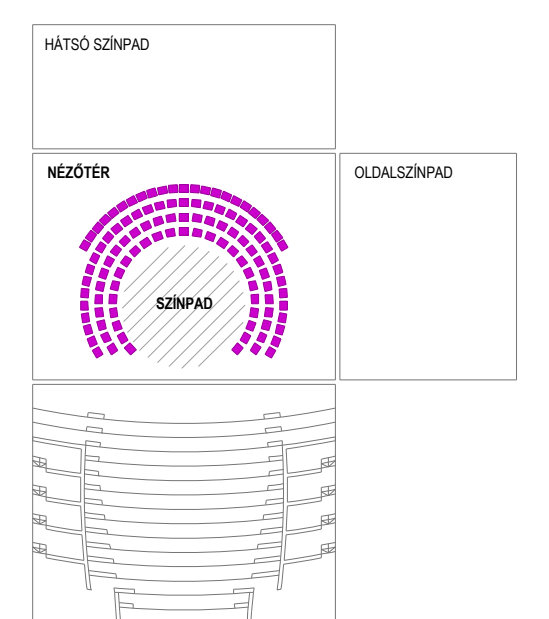

KÉTOLDALAS ELRENDEZÉS
NEZŐTÉR KIALAKÍTÁS A SZÍNPADON