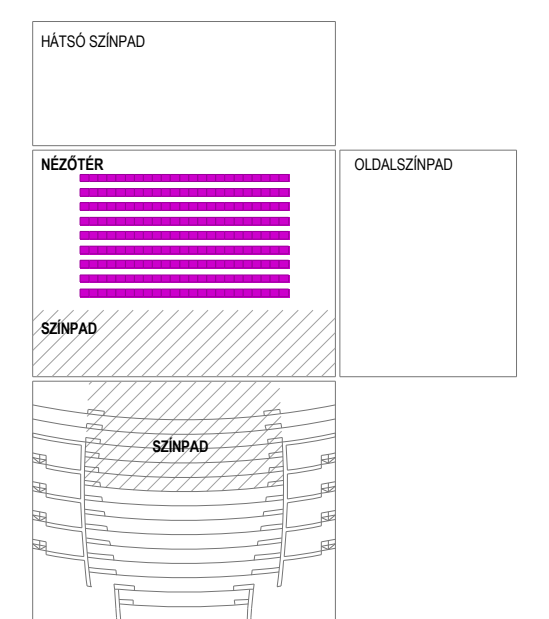

TÉRSZÍNPAD
SZÍNPAD EREDETI HELYÉN, NEZŐTÉR
AZ OLDAL- ÉS HÁTOSZÍNPADON IS

KÉTOLDALAS ELRENDEZÉS
NEZŐTÉR KIALAKÍTÁS A SZÍNPADON