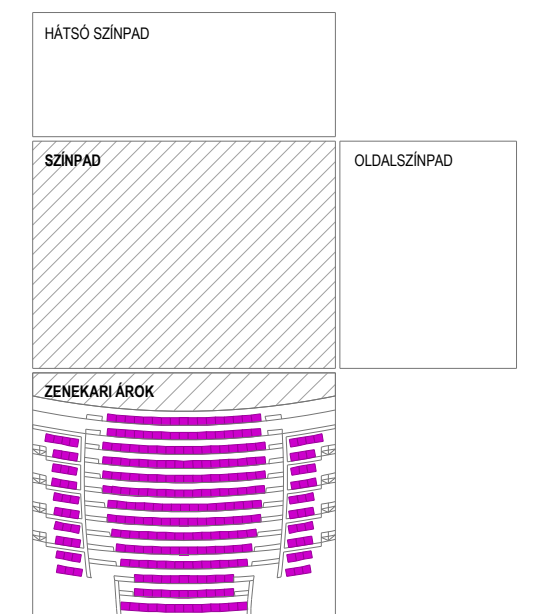

ELTÉRŐ PRODUKCIÓS
LEHETŐSÉGEK
MEGVALÓSÍTÁSA

KLASSZIKUS ELRENDEZÉS
ZENEKARI ÁROKKAL