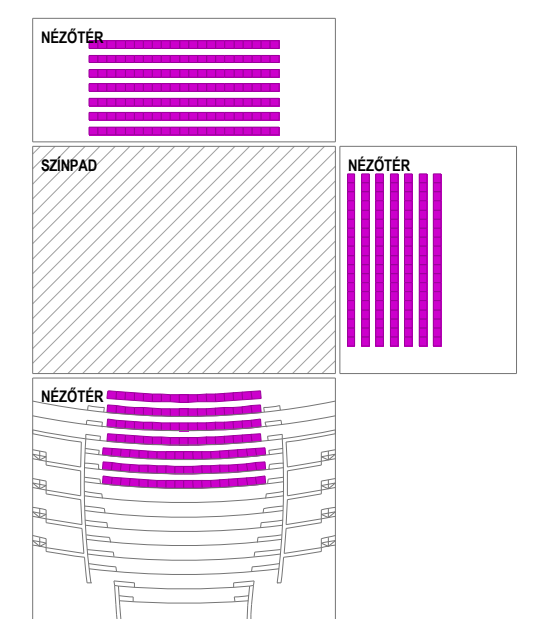

KLASSZIKUS ELRENDEZÉS
ZENEKARI ÁROKKAL

TÉRSZÍNPAD
SZÍNPAD EREDETI HELYÉN, NEZŐTÉR
AZ OLDAL- ÉS HÁTOSZÍNPADON IS