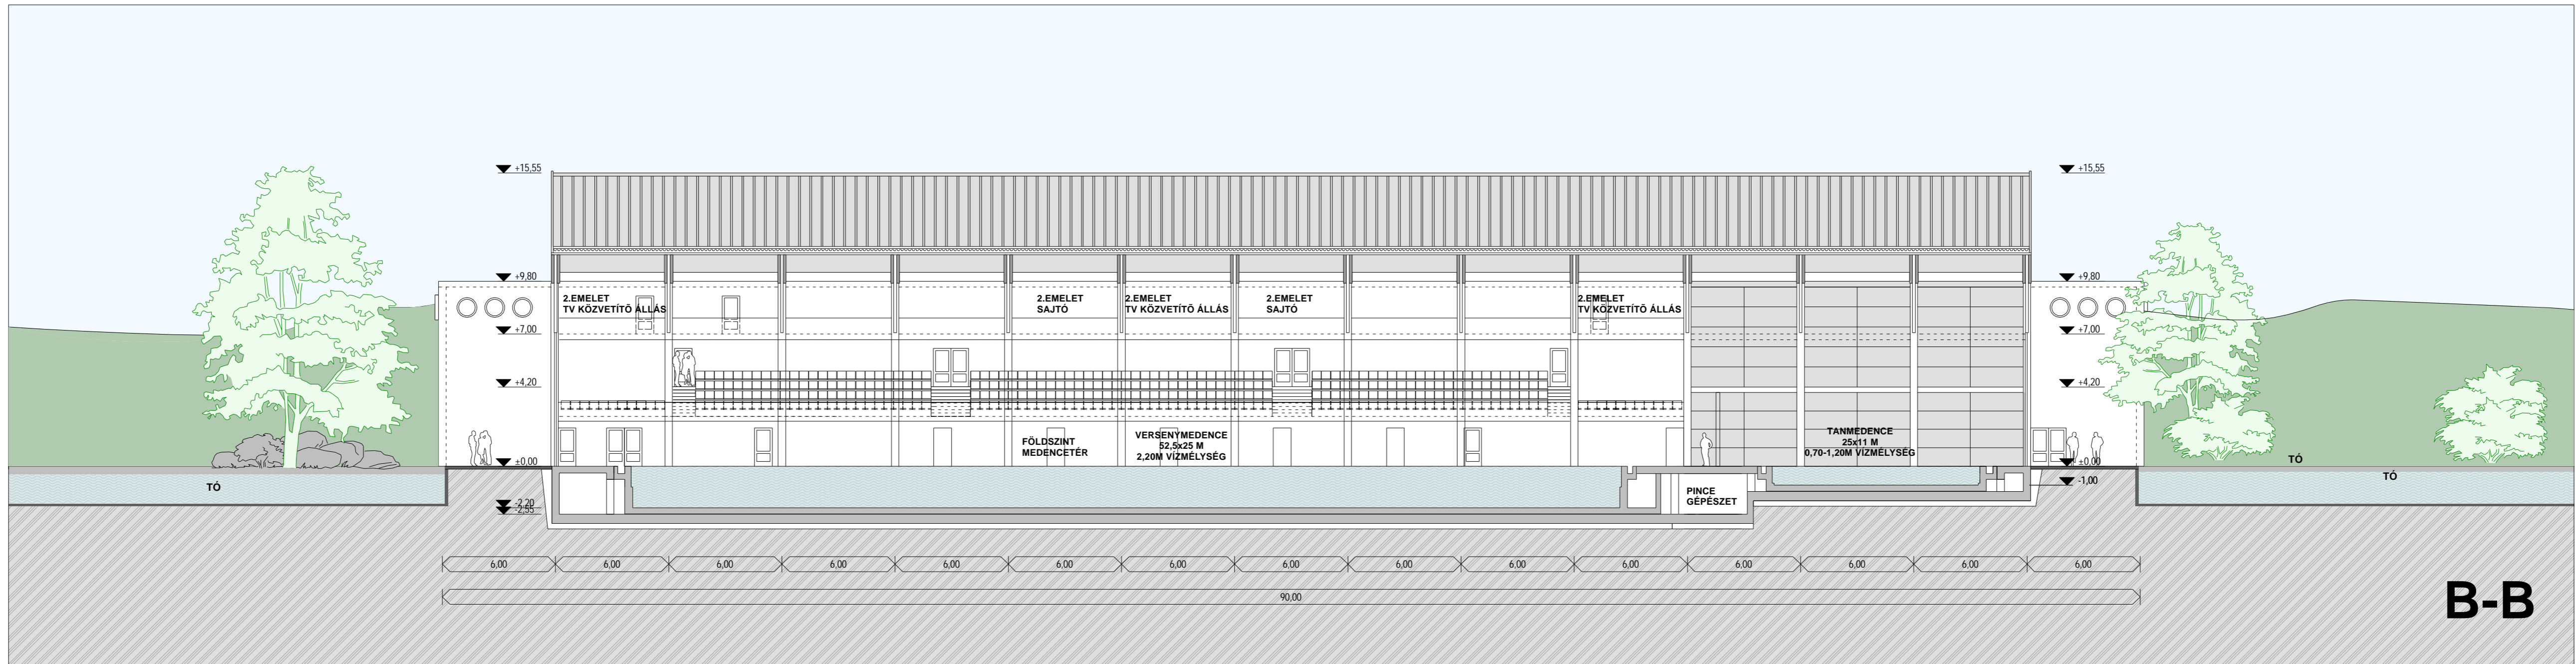

A-A

B-B

"MISKOLCI MEGYEI JOGÚ VÁROS ÖNKORMÁNYZATA TULAJDONÁBAN LÉVŐ MISKOLCI , BELTERÜLETI , 40597/18 HRSZ-Ú, TERMÉSZETBEN MISKOLC II. KERÜLETÉBEN TALÁLHATÓ , MŰVELÉS ALÓL KIVETT , ÖSSZESEN 36299m2 TERÜLETŰ INGATLANON FEDETT SPORTUSZODA -BERUHÁZÁS MEGVALÓSÍTÁSA"