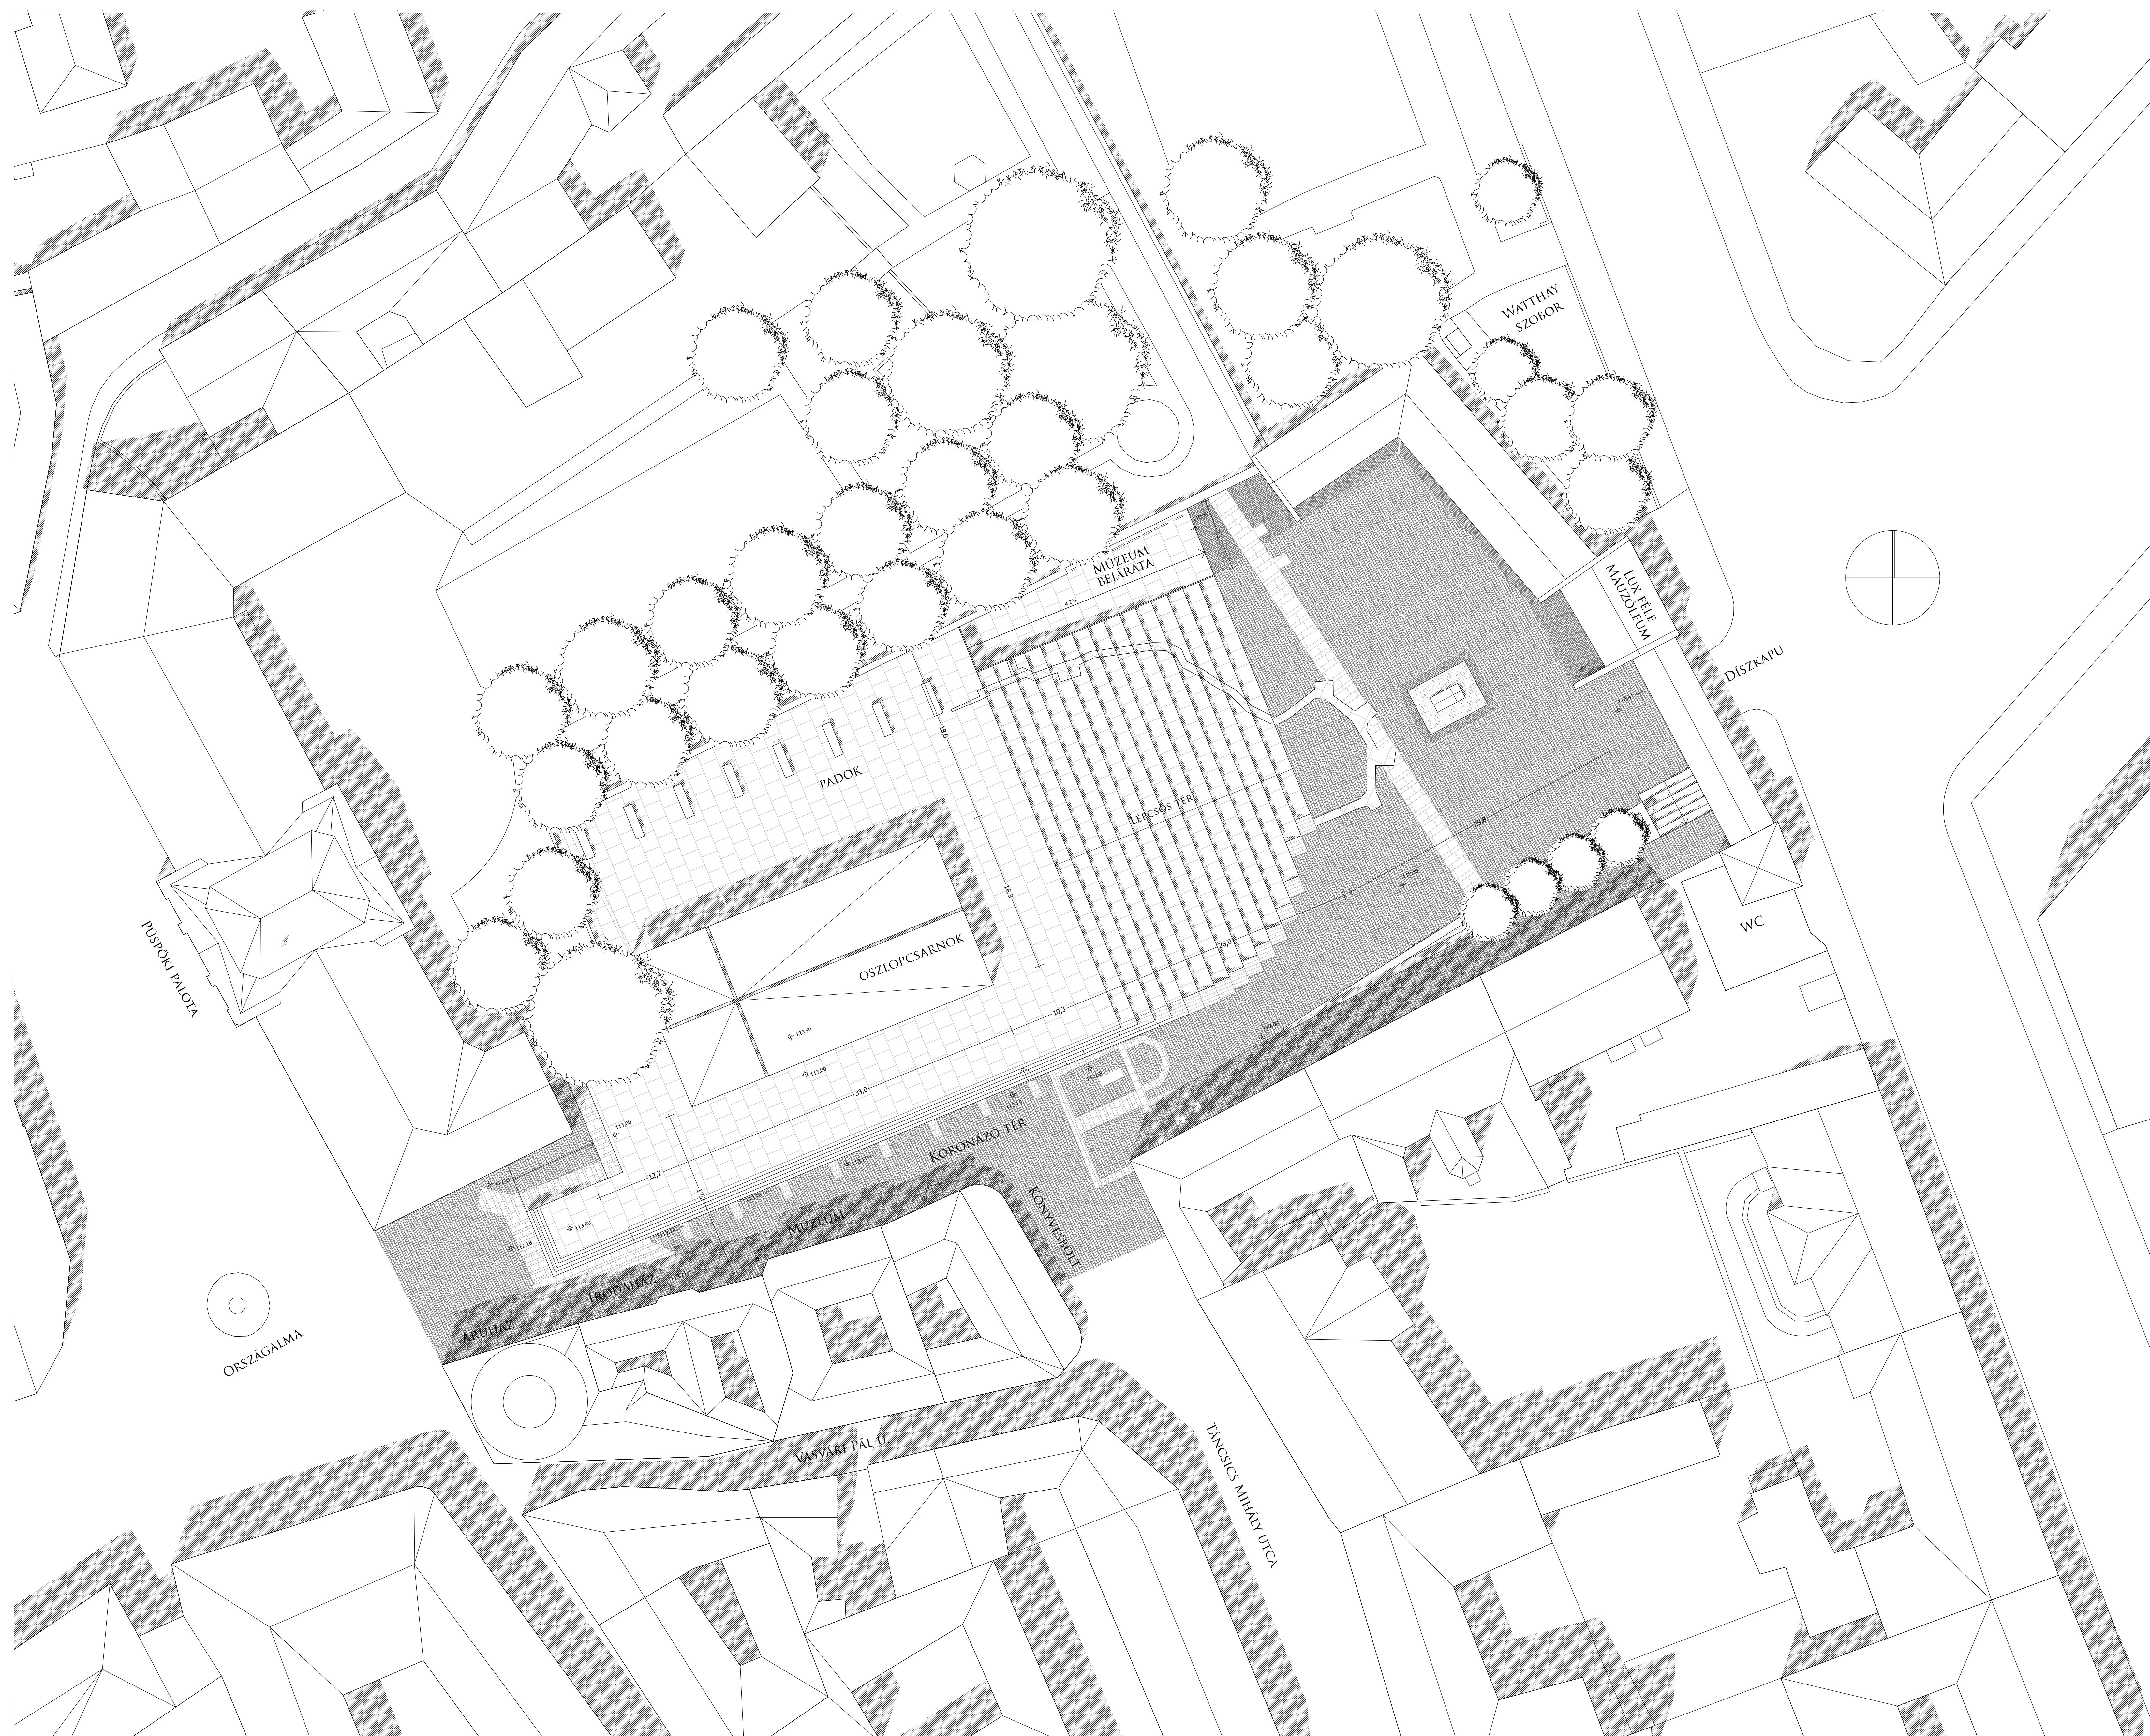

SZÉKES
FEHÉRVÁR
NEM
ZETI
EM
LÉK
HELY
FEJLESZTÉSE
ÉPÍTÉSZETI
ÖTLET-
PÁLYÁZAT

2009

BEÉPÍTÉSI
ÉS
KÖRNYEZET
ALAKÍTÁSI
HELYSZÍN
RAJZ

M1:250

É-1