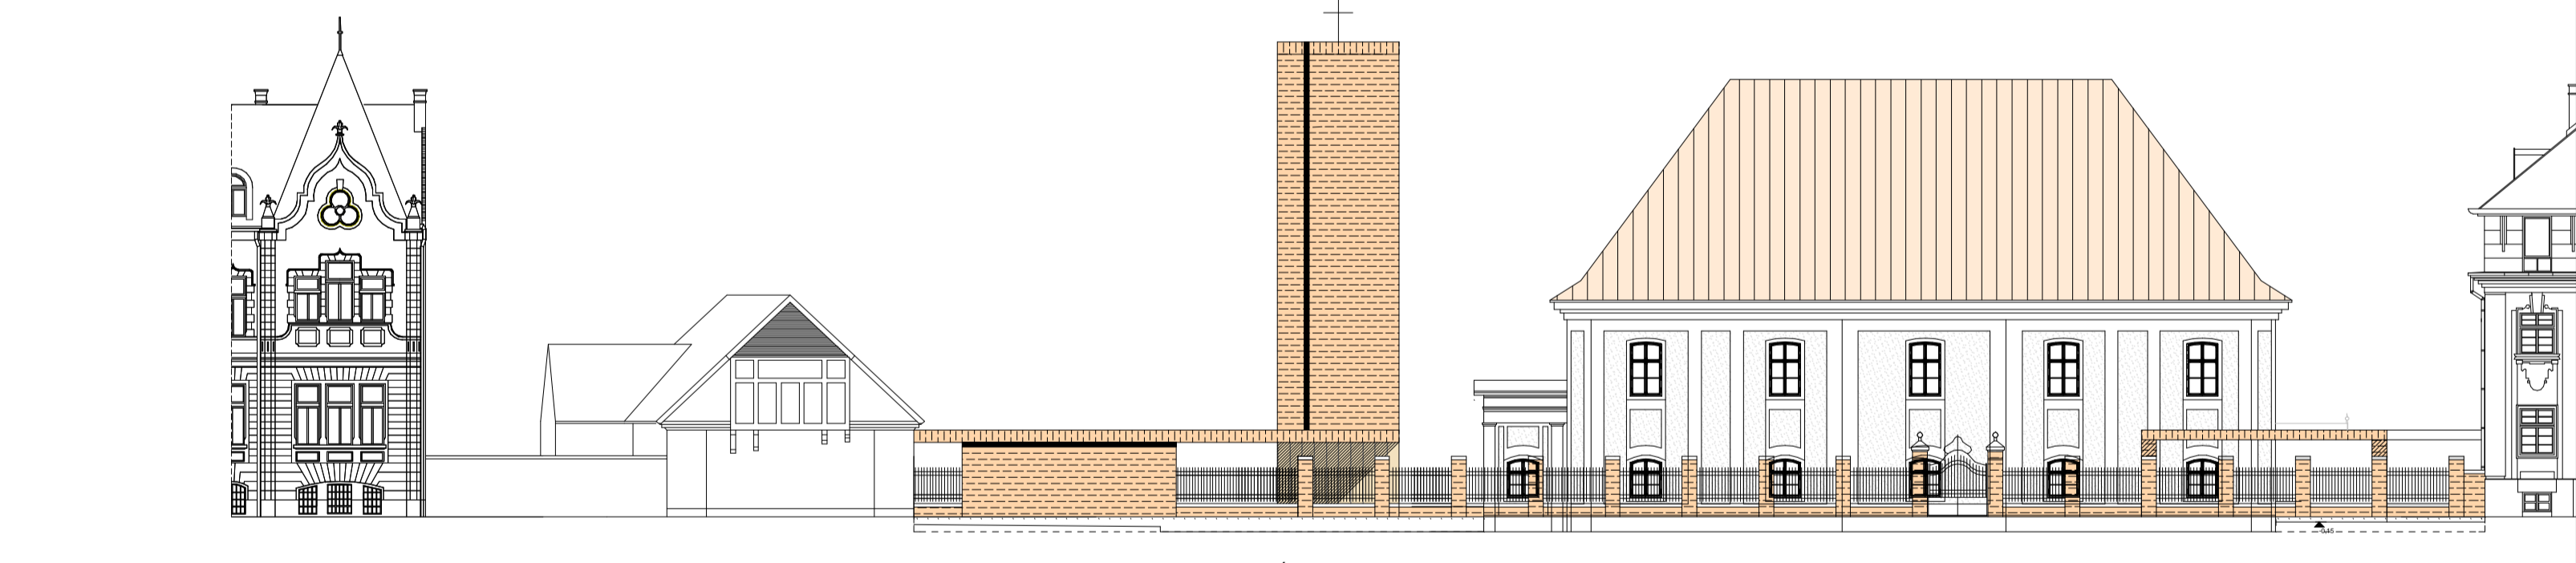

Torony Északi Homlokzata M 1: 100

Torony Nyugati Homlokzata M 1: 100

Torony Keresztszete M 1: 100

Torony Hosszszete M 1: 100

Torony Földszinti Alaprajza M 1: 100

Torony Általános szinti Alaprajza M 1: 100

Torony Legfelső szinti Alaprajza M 1: 100

Keleti Homlokzat M 1:250

Helyszínrajz M 1:500