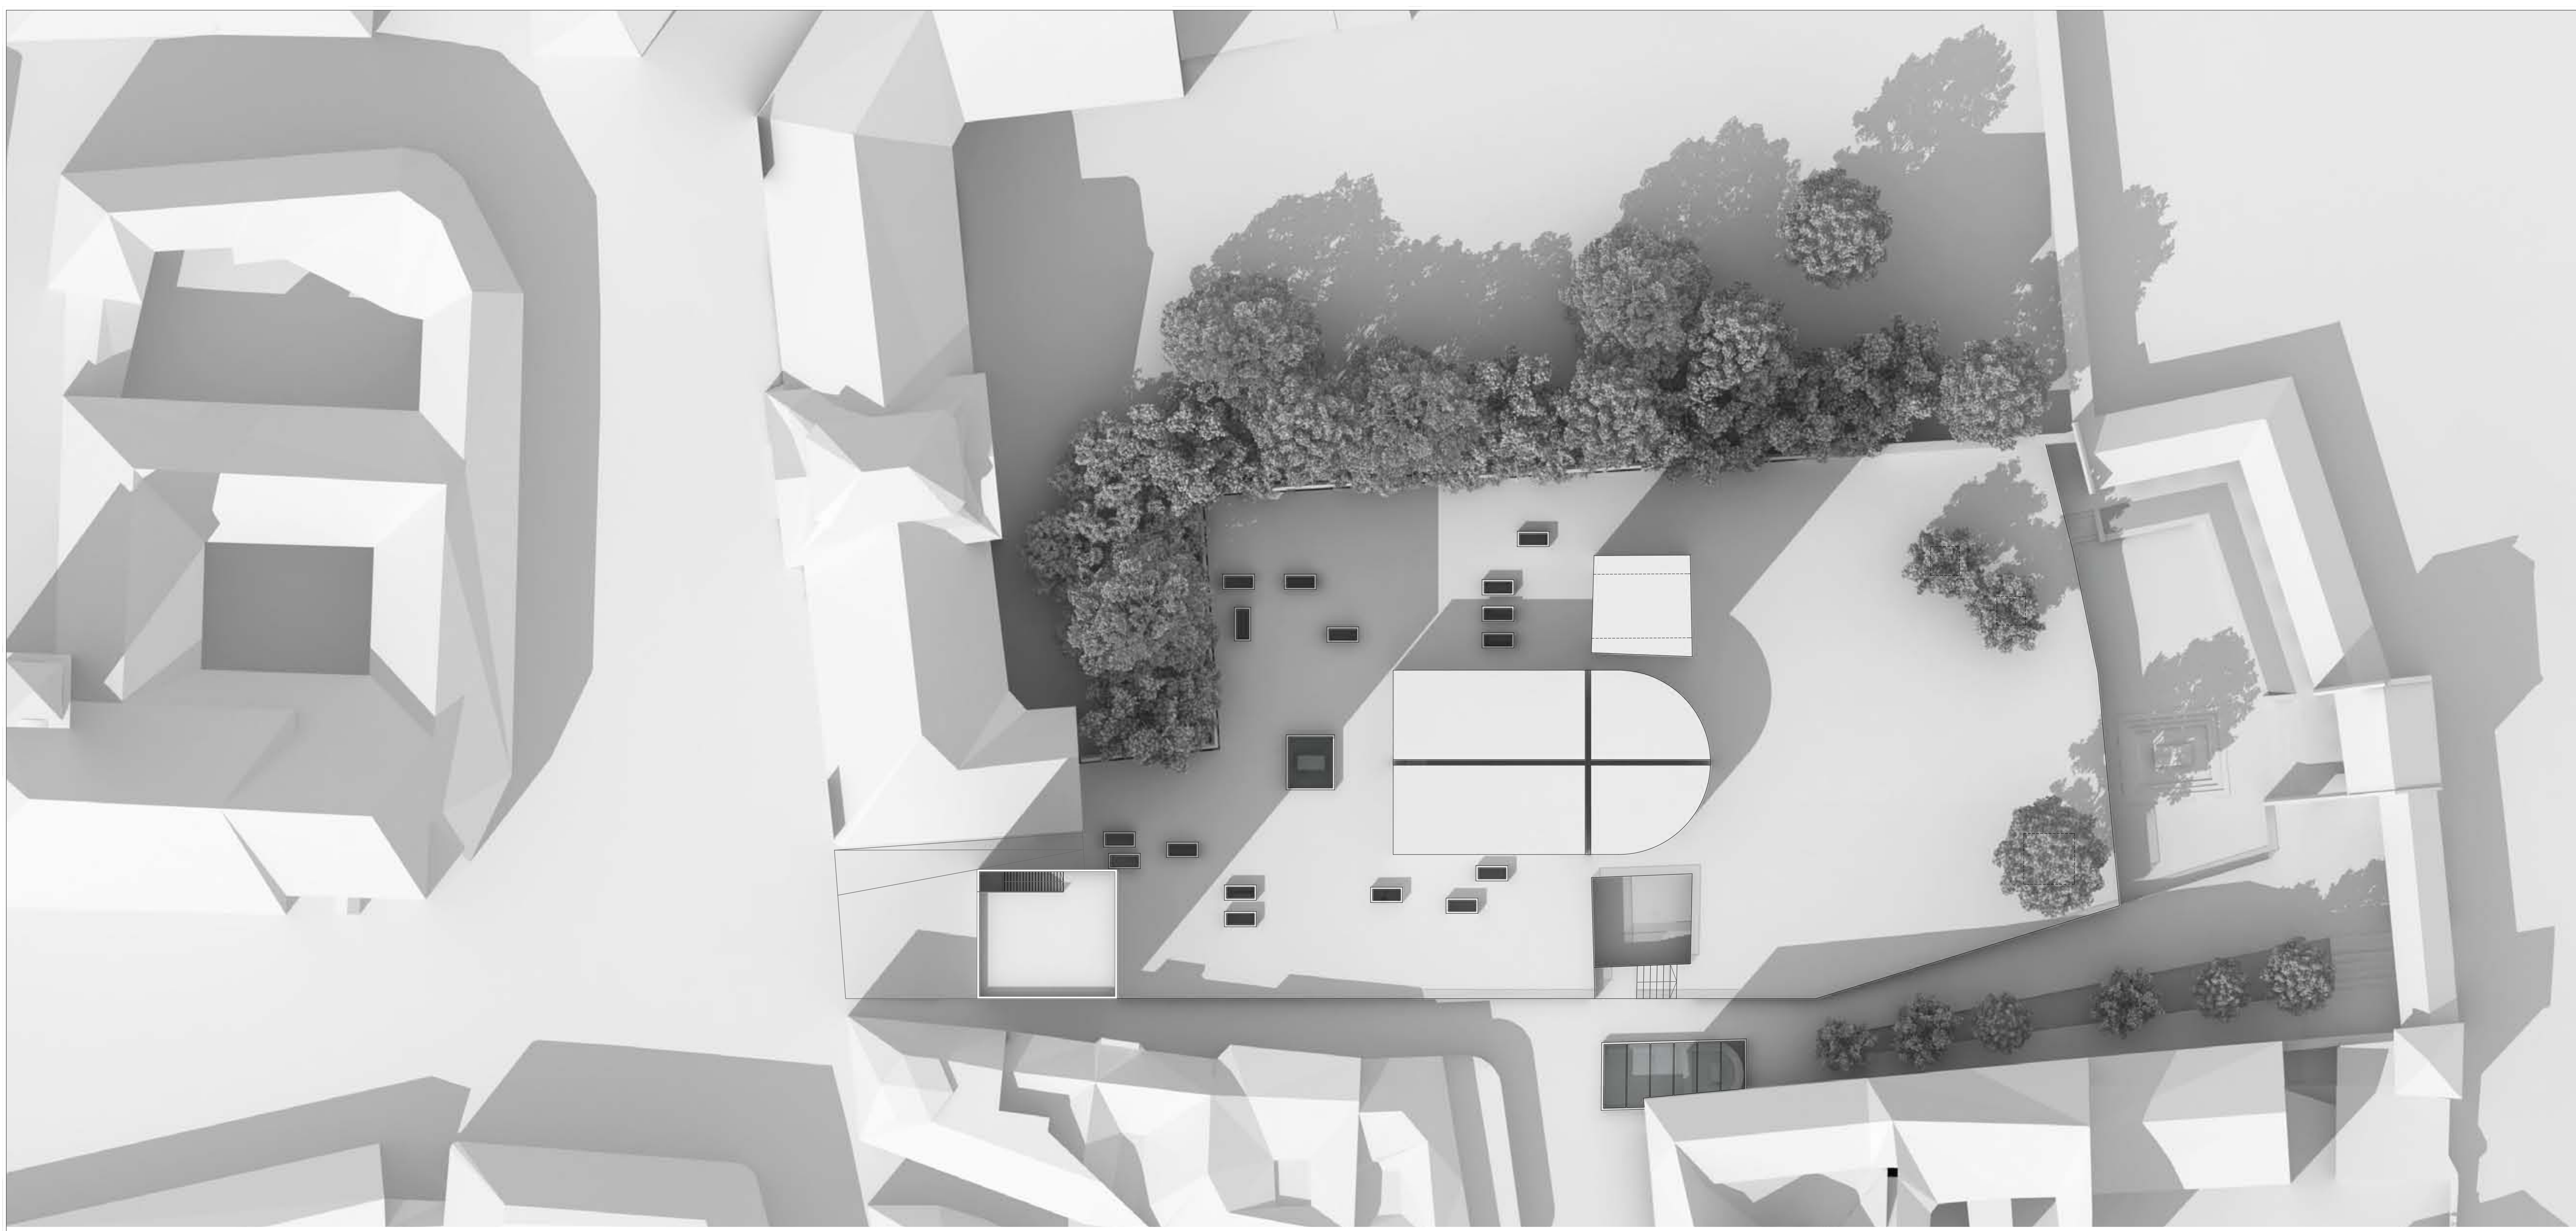

SZÉKESFEHÉRVÁR - NEMZETI EMLÉKHELY FEJLESZTÉSE MAKETT FOTÓ

SZÉKESFEHÉRVÁR - NEMZETI EMLÉKHELY FEJLESZTÉSE

BÉEPÍTÉS ÉS KÖRNYEZETALAKÍTÁSI TERV M 1:250 - FOTÓBA ILLESZTETT LÁTVÁNYTERVEK

2. EMELET - RENESZÁNSZ

4. EMELET - ÚJKOR

1. EMELET - KÖZÉPKOR

3. EMELET - BAROKK

KARZAT

1

2

3

SZÉKESFÉHÉVÁR - NEMZETI EMLÉKHELY FEJLESZTÉSE METSZETEK M 1:200 - BELSŐ LÁTVÁNYTERVEK