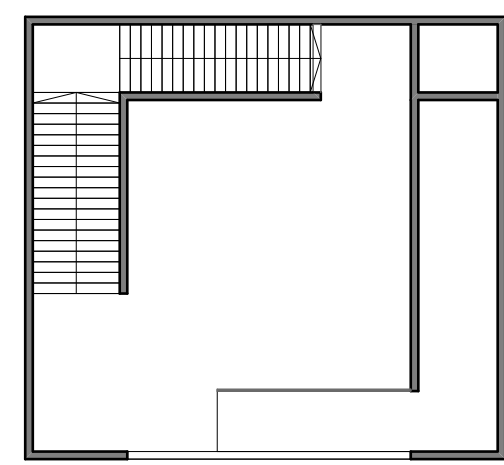

SZÉKESFEHÉRVÁR - NEMZETI EMLÉKHELY FEJLESZTÉSE MAKETT FOTÓ

SZÉKESFEHÉRVÁR - NEMZETI EMLÉKHELY FEJLESZTÉSE

BÉEPÍTÉS ÉS KÖRNYEZETALAKÍTÁSI TERV M 1:250 - FOTÓBA ILLESZTETT LÁTVÁNYTERVEK

2. EMELET - RENESZÁNSZ

4. EMELET - ÚJKOR

1. EMELET - KÖZÉPKOR

3. EMELET - BAROKK

KARZAT

1

2

3

SZÉKESFÉHÉVÁR - NEMZETI EMLÉKHELY FEJLESZTÉSE METSZETEK M 1:200 - BELSŐ LÁTVÁNYTERVEK