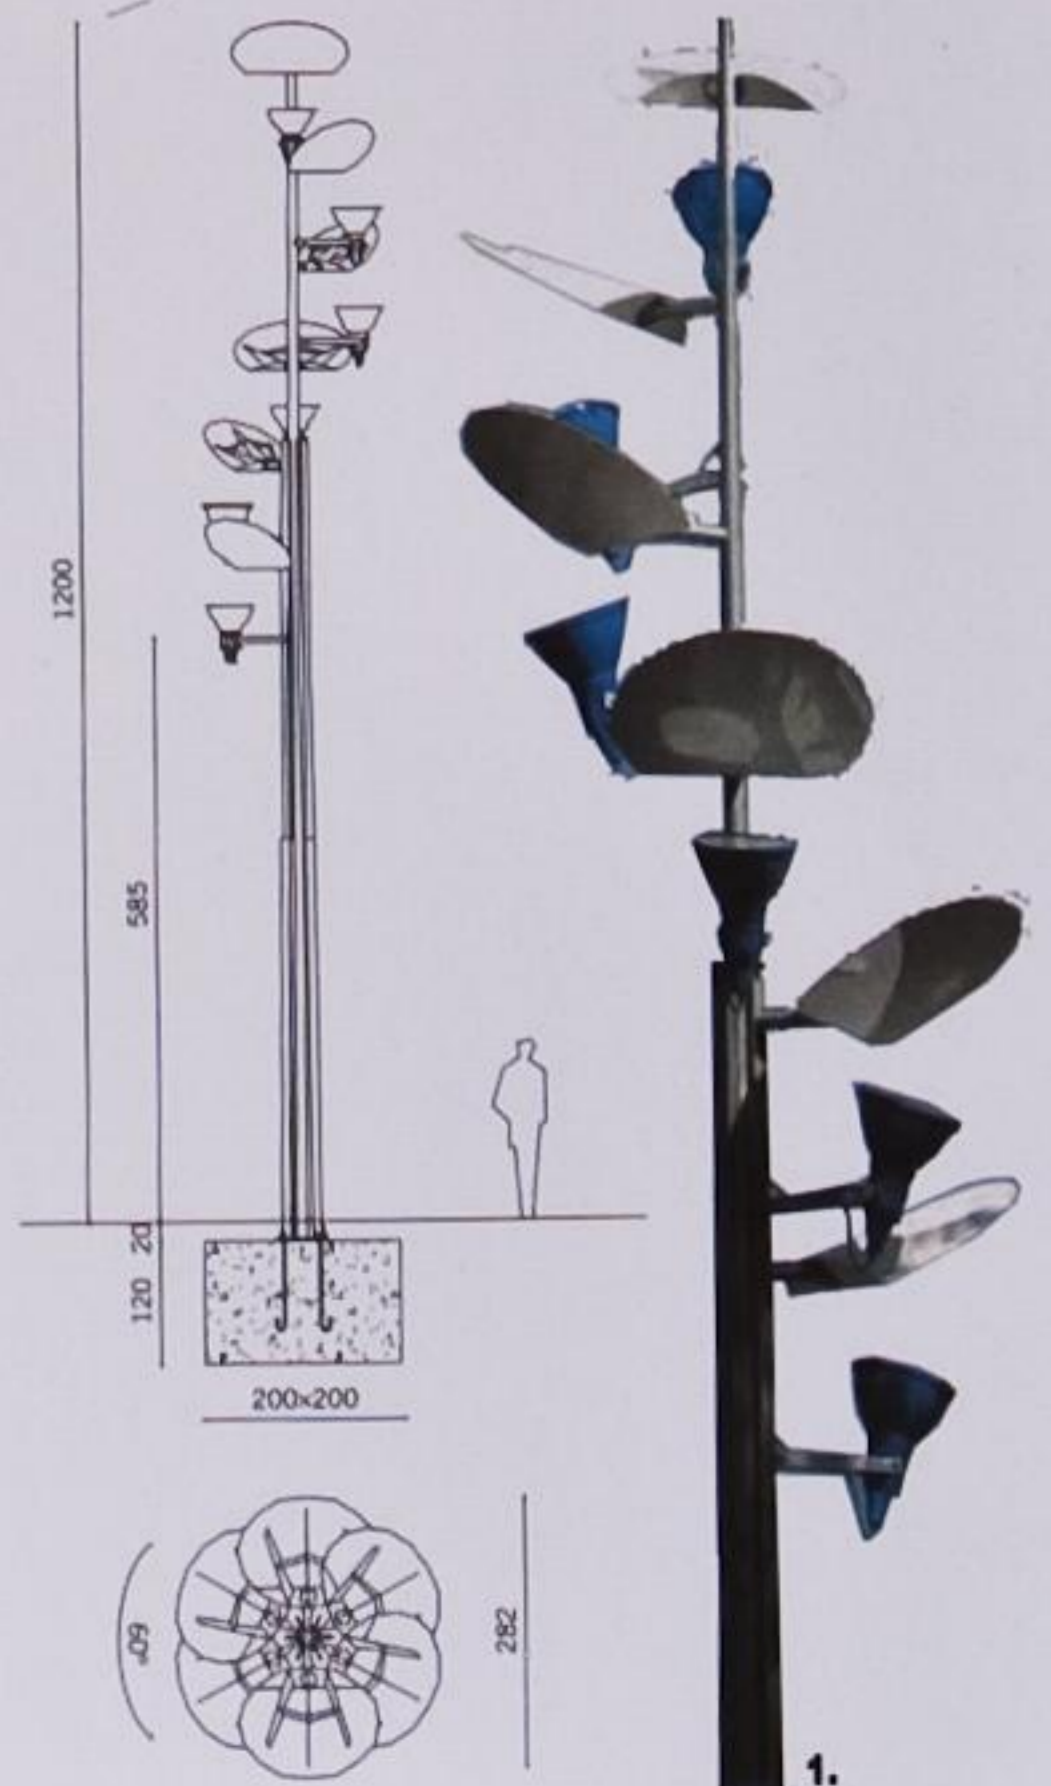

**A VÁRKERÜLET
REVITALIZÁCIÓJA
FUNKCIONÁLIS
ÉPÍTÉSZETI MEGÚJÍTÁS
TÉRALAKÍTÁS
KÖZTERÜLET - RENDEZÉS**

SOPRON