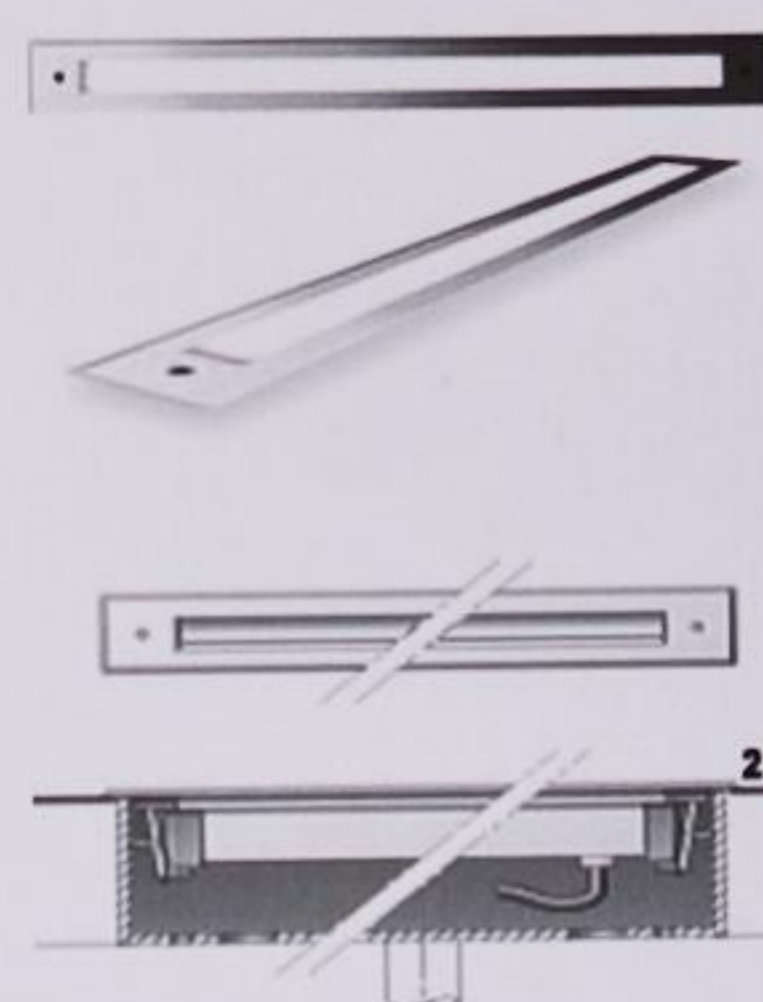

**A VÁRKERÜLET
REVITALIZÁCIÓJA
FUNKCIONÁLIS
ÉPÍTÉSZETI MEGÚJÍTÁS
TÉRALAKÍTÁS
KÖZTERÜLET - RENDEZÉS**

SOPRON