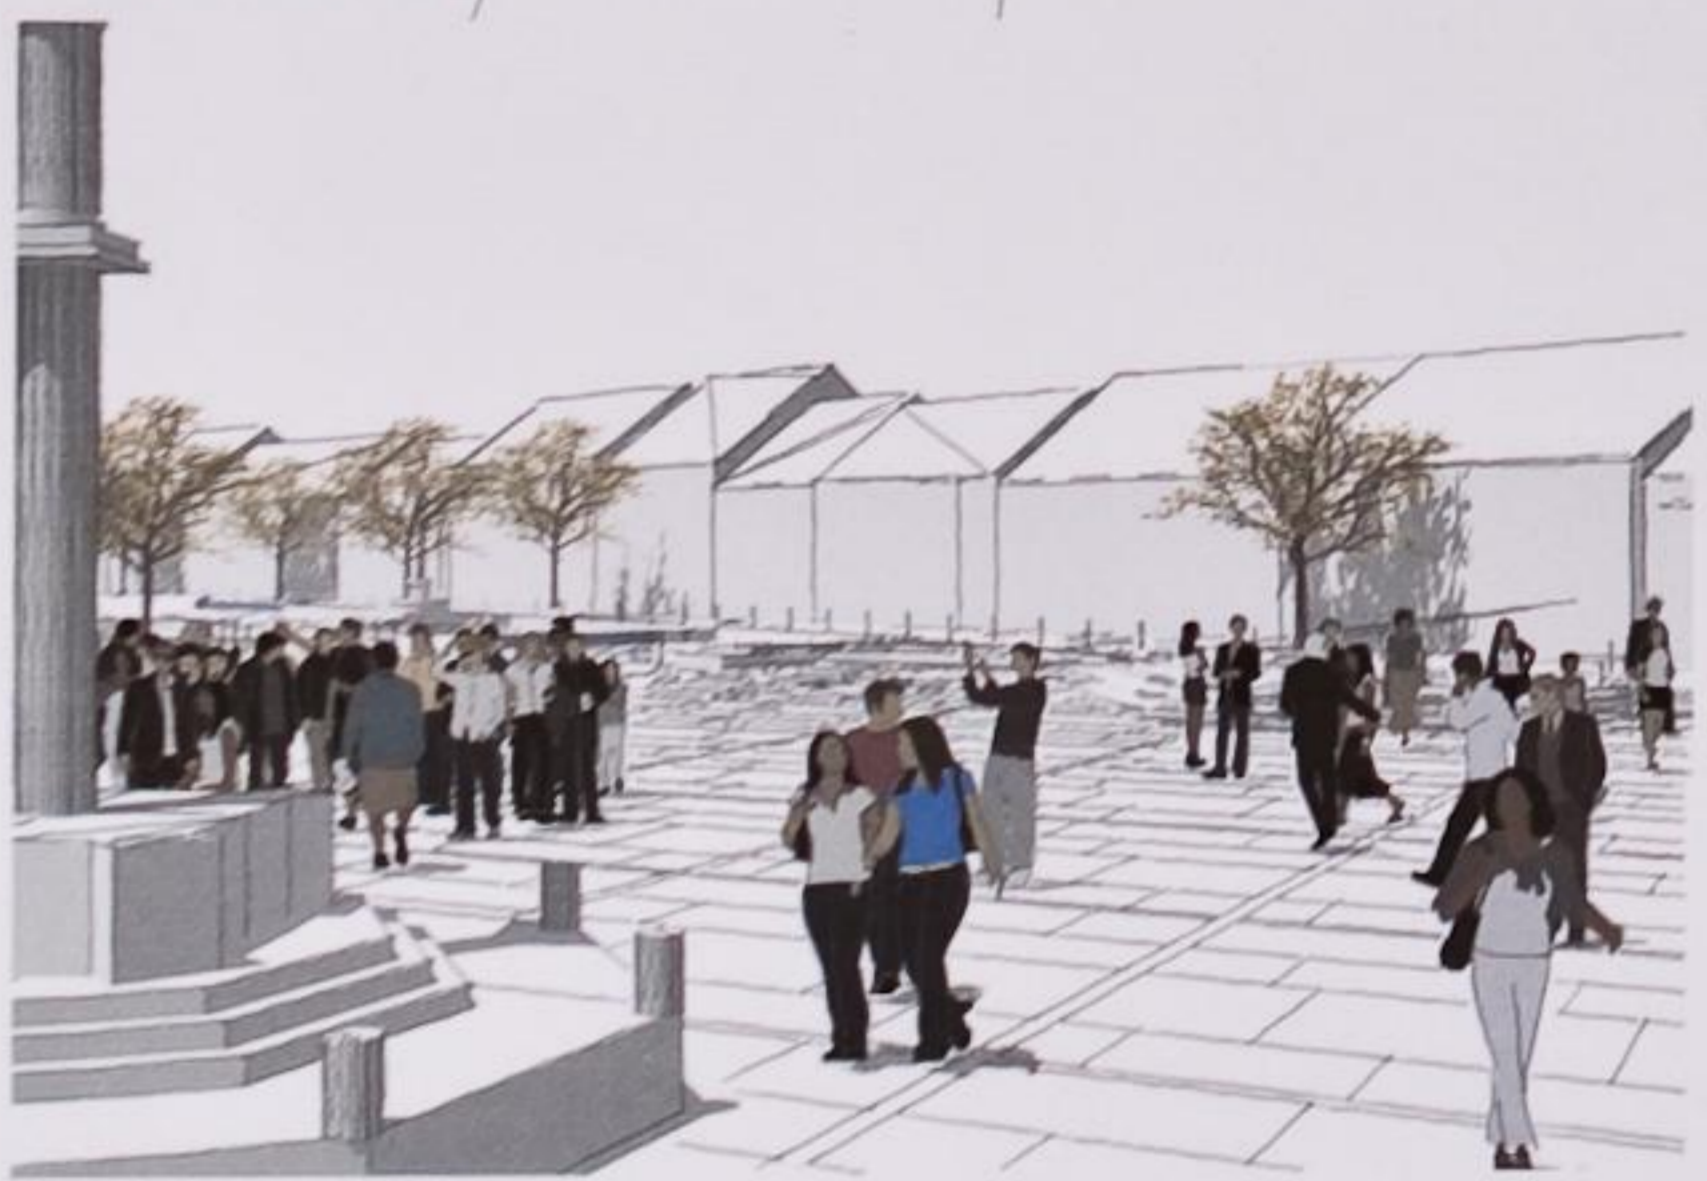

LÁTVÁNYTERVEK

TÉRVILÁGÍTÁS