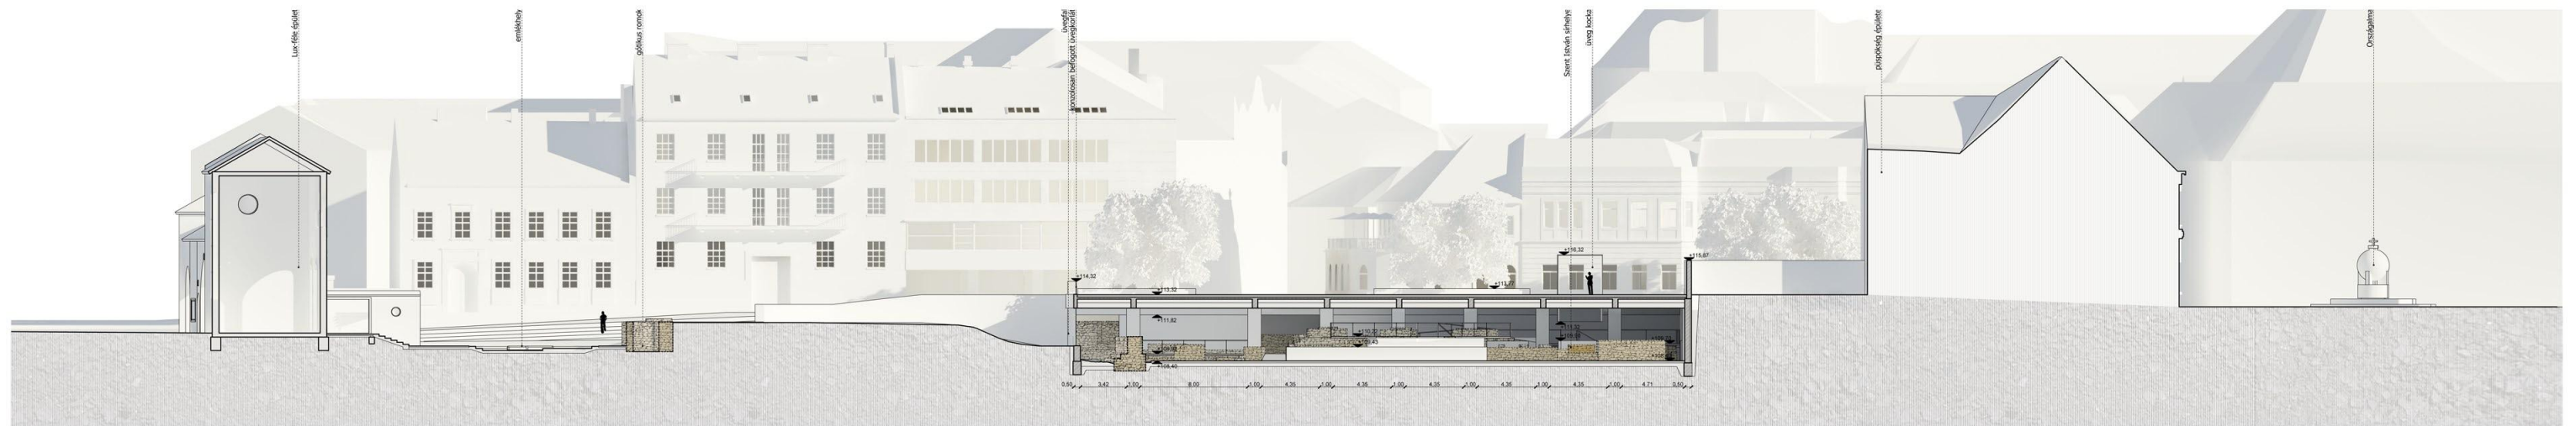

A-A metszet M = 1:200

B-B metszet M = 1:200

Fogadótér és recepció

Bejárati és közlekedő tér

Szent István sírhelye

Olaszóterem