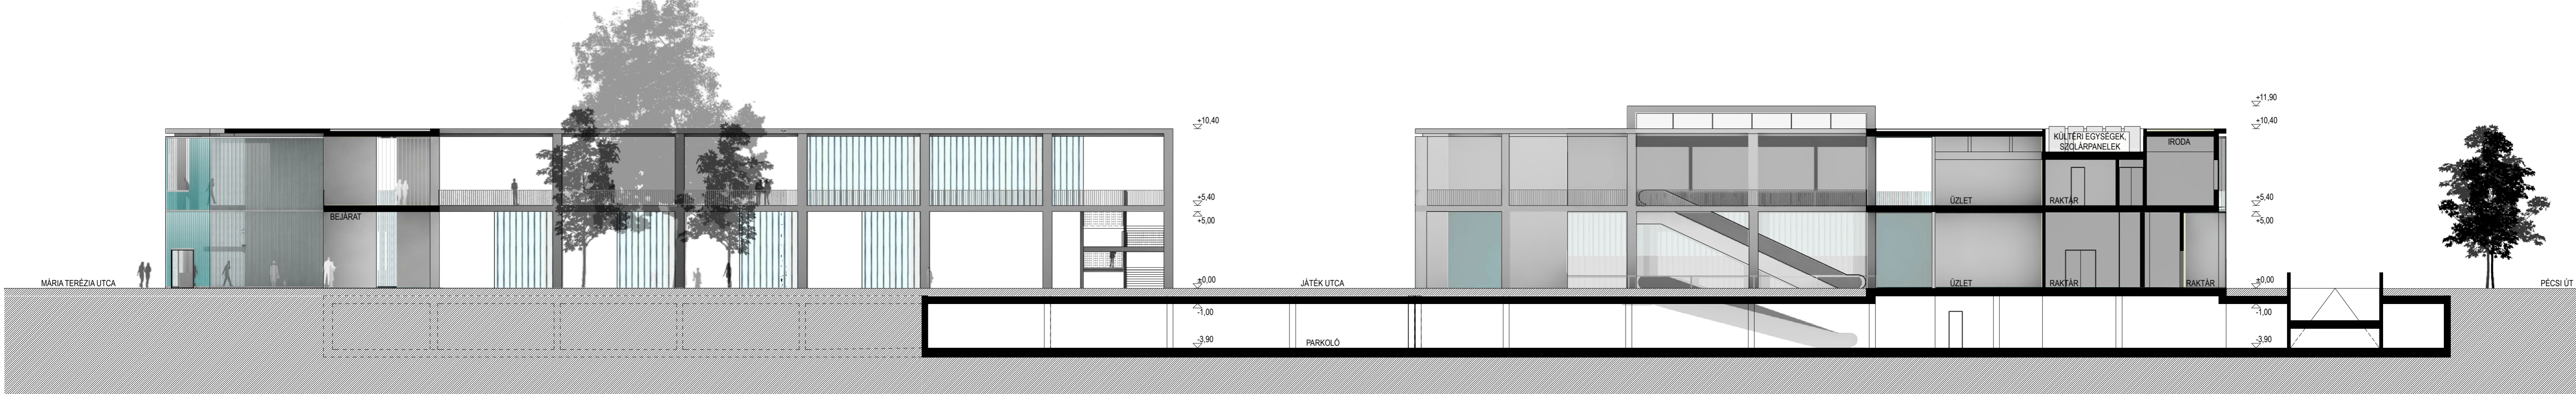

A-A METSZET

B-B METSZET

C-C METSZET

D-D METSZET

METSZETEK M 1:200

6

TERVPÁLYÁZAT

Budafoki új piac épületének tervezése és környezetének, Budafok - Belváros központjának városépítészeti rendezése