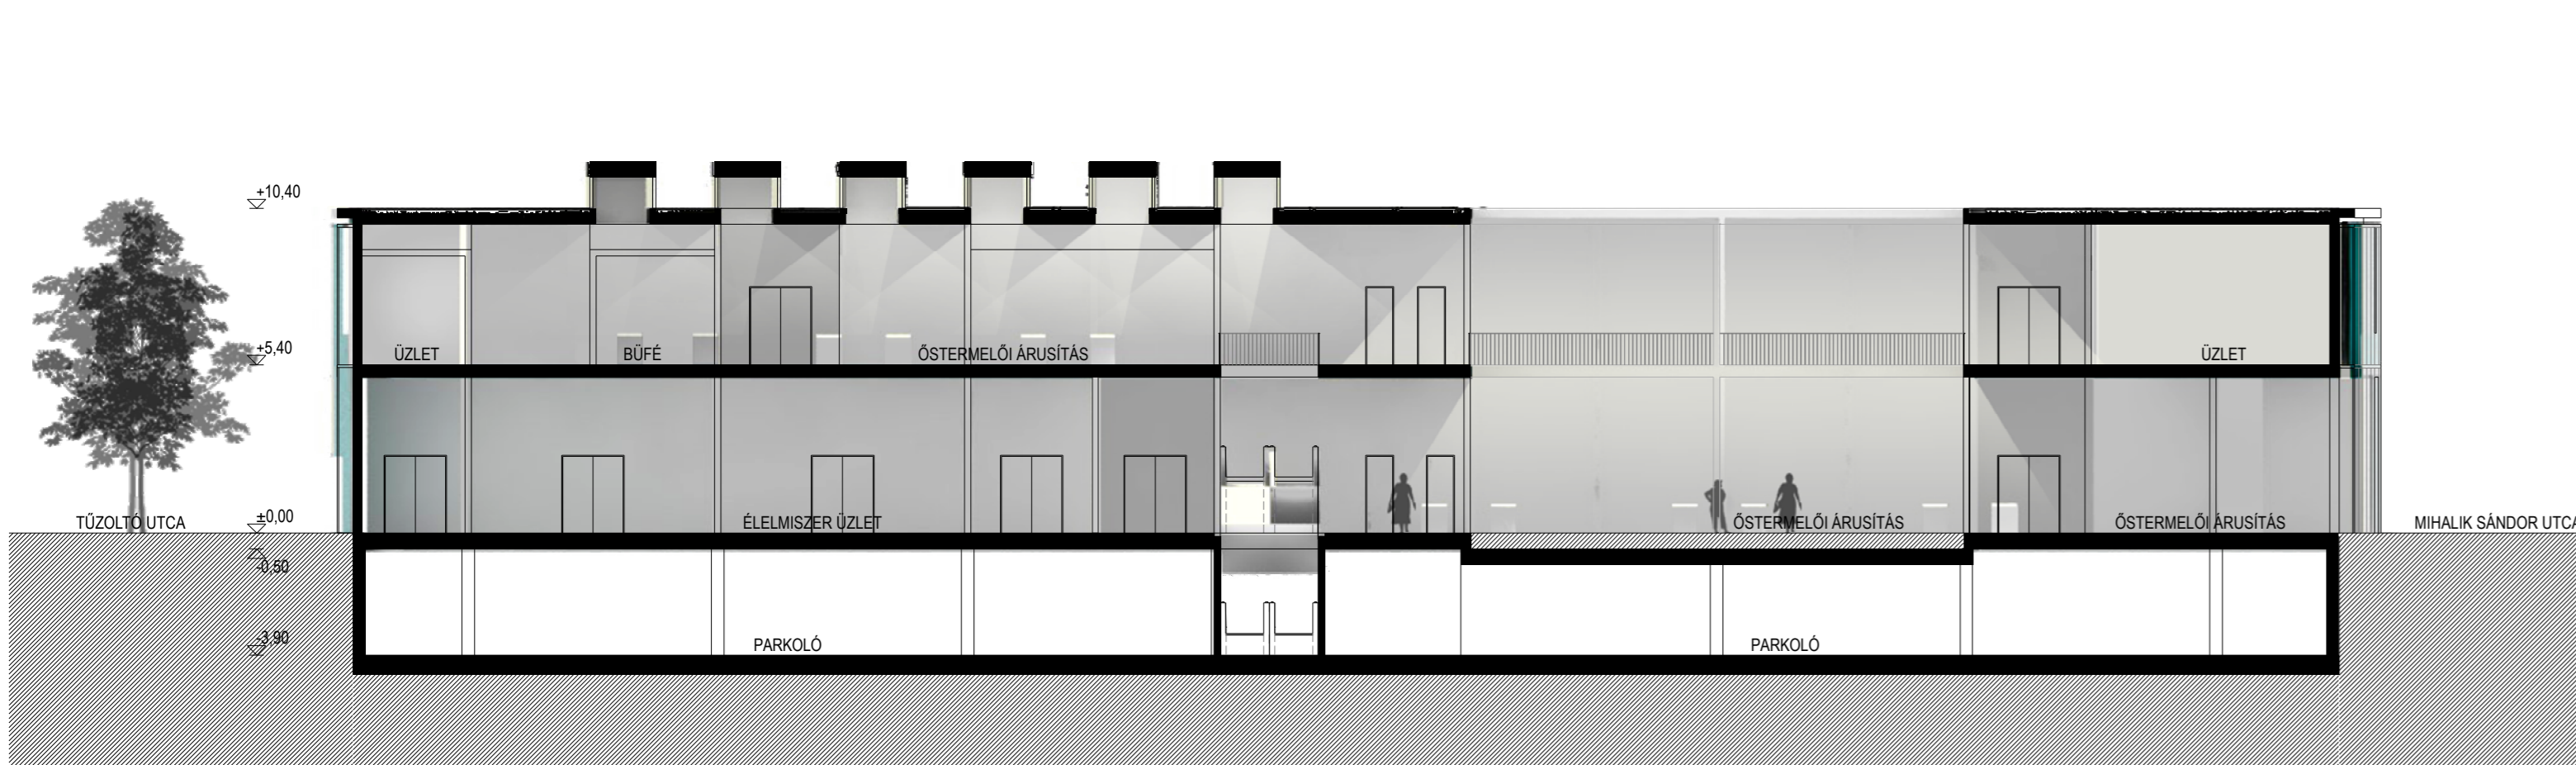

A-A METSZET

B-B METSZET

C-C METSZET

D-D METSZET

METSZETEK M 1:200

6

TERVPÁLYÁZAT

Budafoki új piac épületének tervezése és környezetének, Budafok - Belváros központjának városépítészeti rendezése