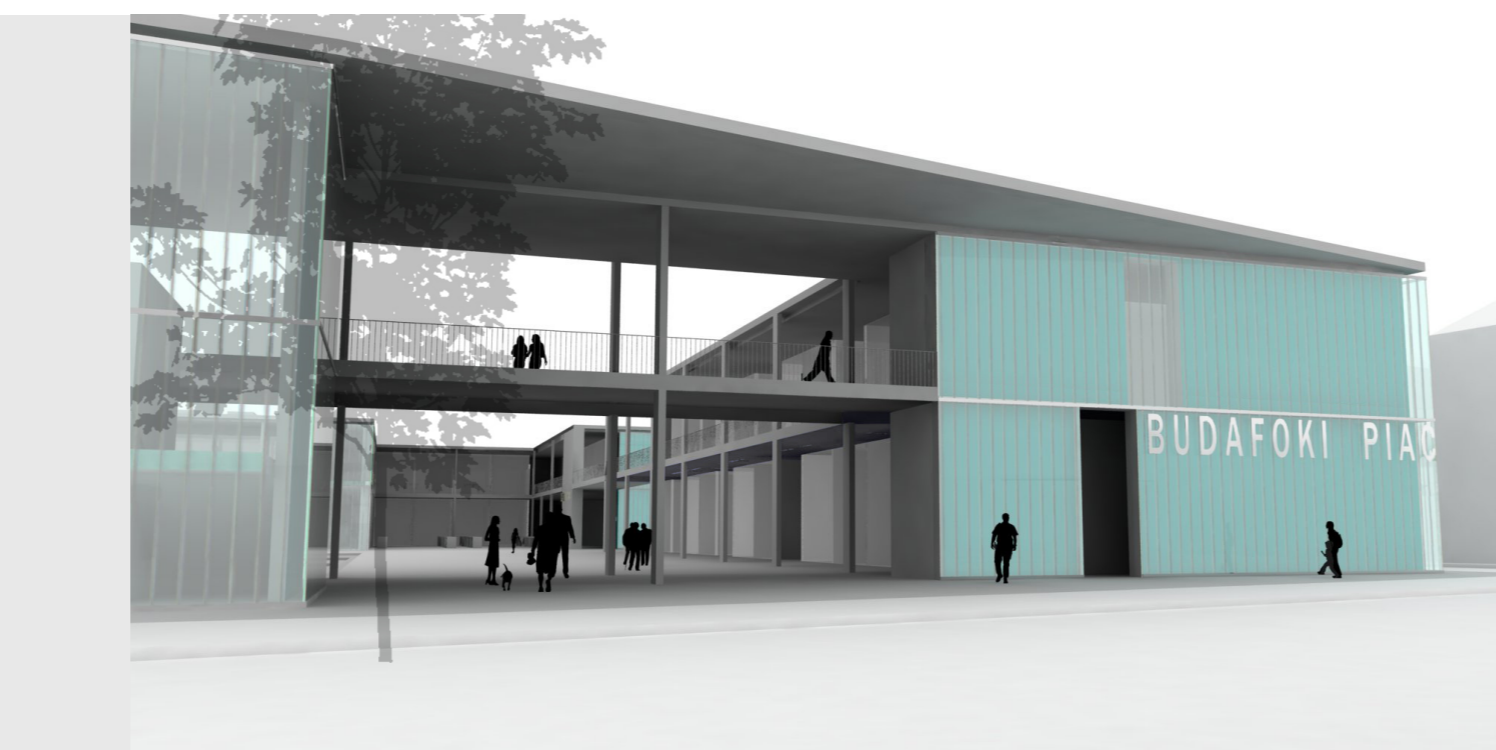

A-A METSZET

B-B METSZET

C-C METSZET

D-D METSZET

METSZETEK M 1:200

6

TERVPÁLYÁZAT

Budafoki új piac épületének tervezése és környezetének, Budafok - Belváros központjának városépítészeti rendezése