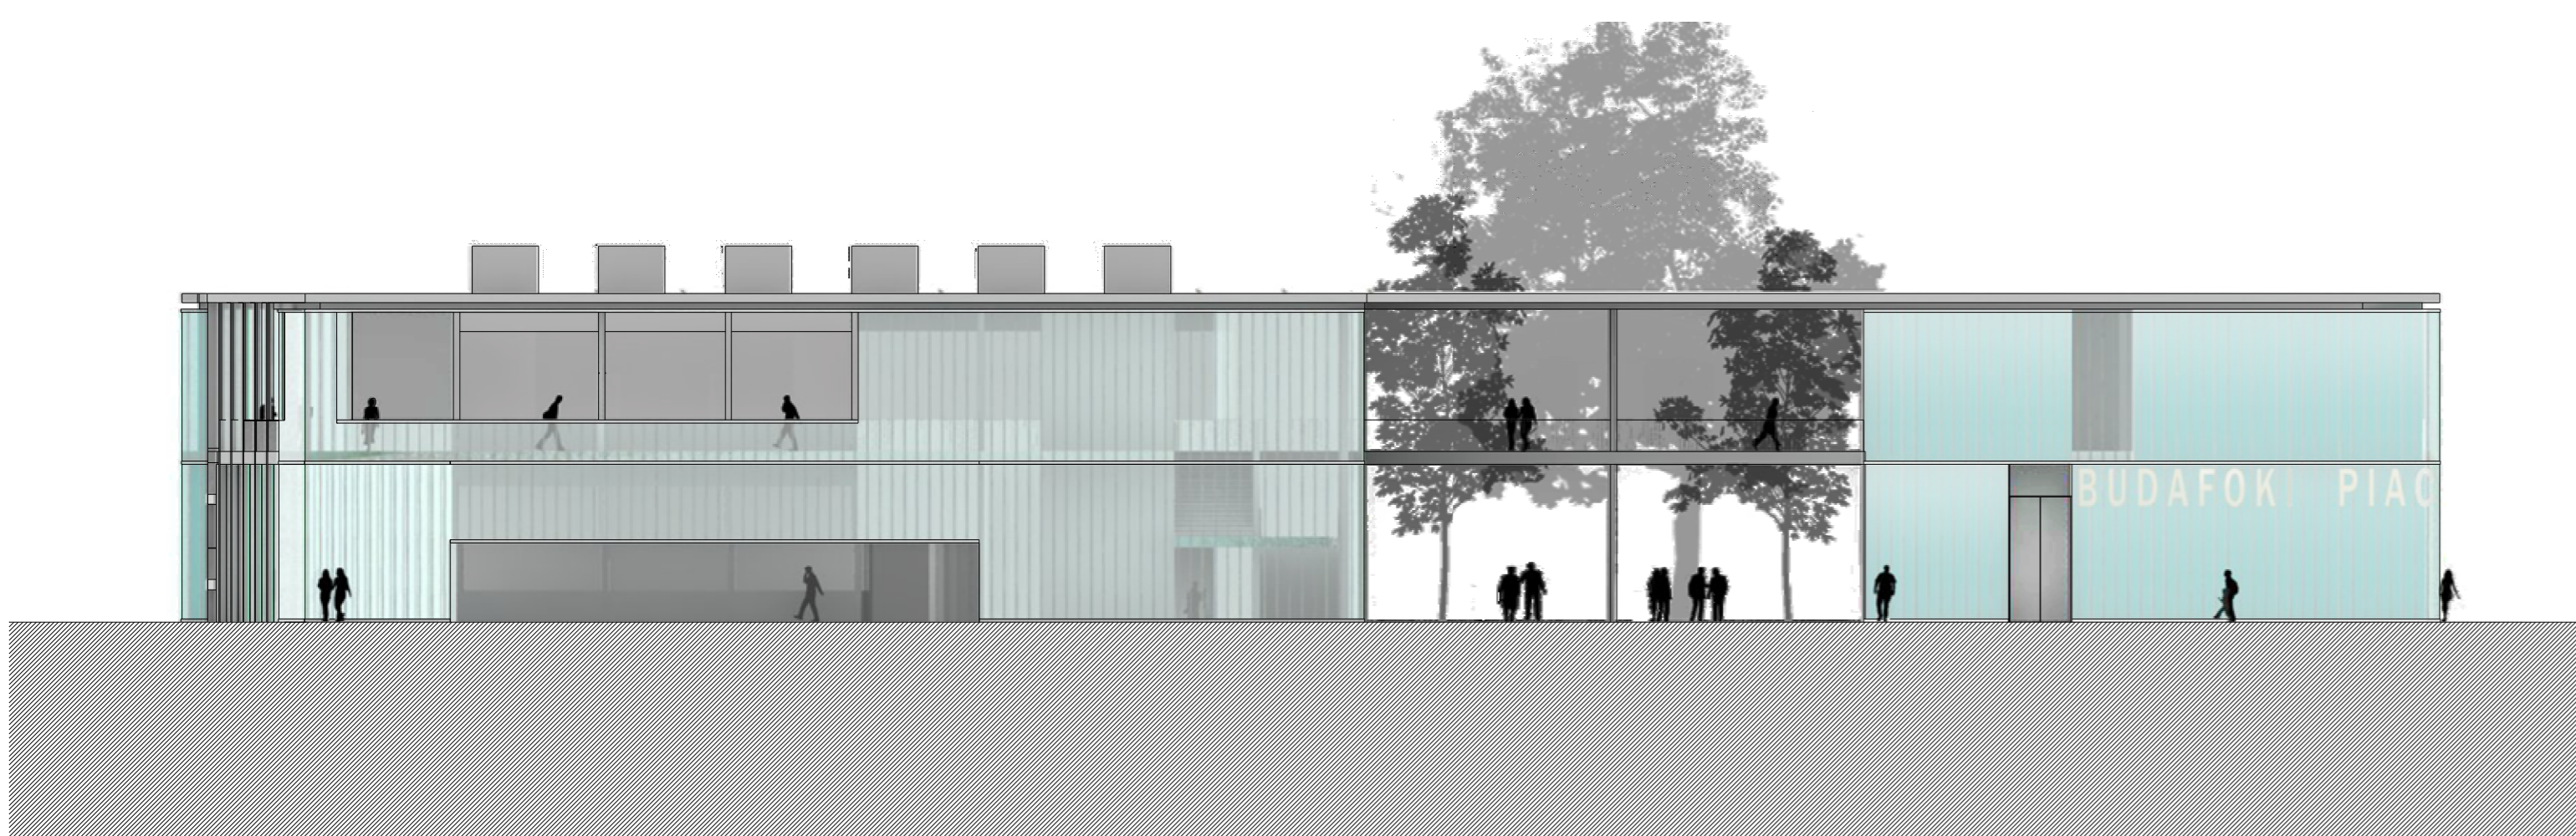

DÉLI HOMLOKZAT

NYUGATI HOMLOKZAT

KELETI HOMLOKZAT

ÉSZAKI HOMLOKZAT

HOMLOKZATOK M=1:200

7

TERVPÁLYÁZAT

Budafoki új piac épületének tervezése
és környezetének,
Budafok - Belváros központjának
városépítészeti rendezése