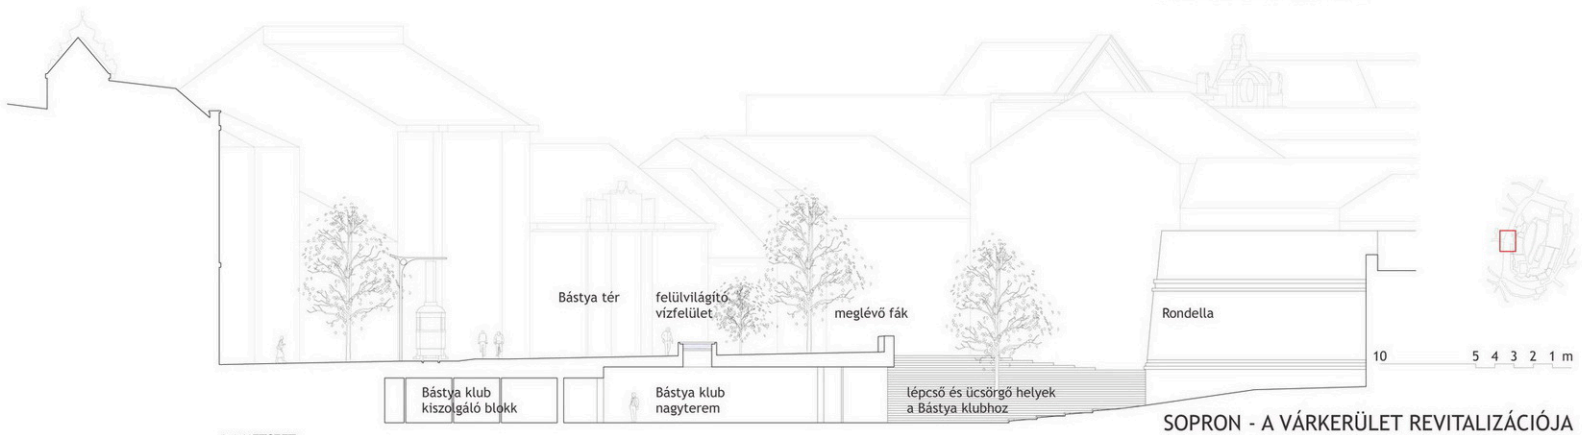

BÁSTYA TÉR ALAPRAJZ, UTCAKÉPEK

1-1 METSZET

SOPRON - A VÁRKERÜLET REVITALIZÁCIÓJA

ALAPRAJZ, METSZETEK, UTCAKÉPEK - BÁSTYA TÉR M = 1:200