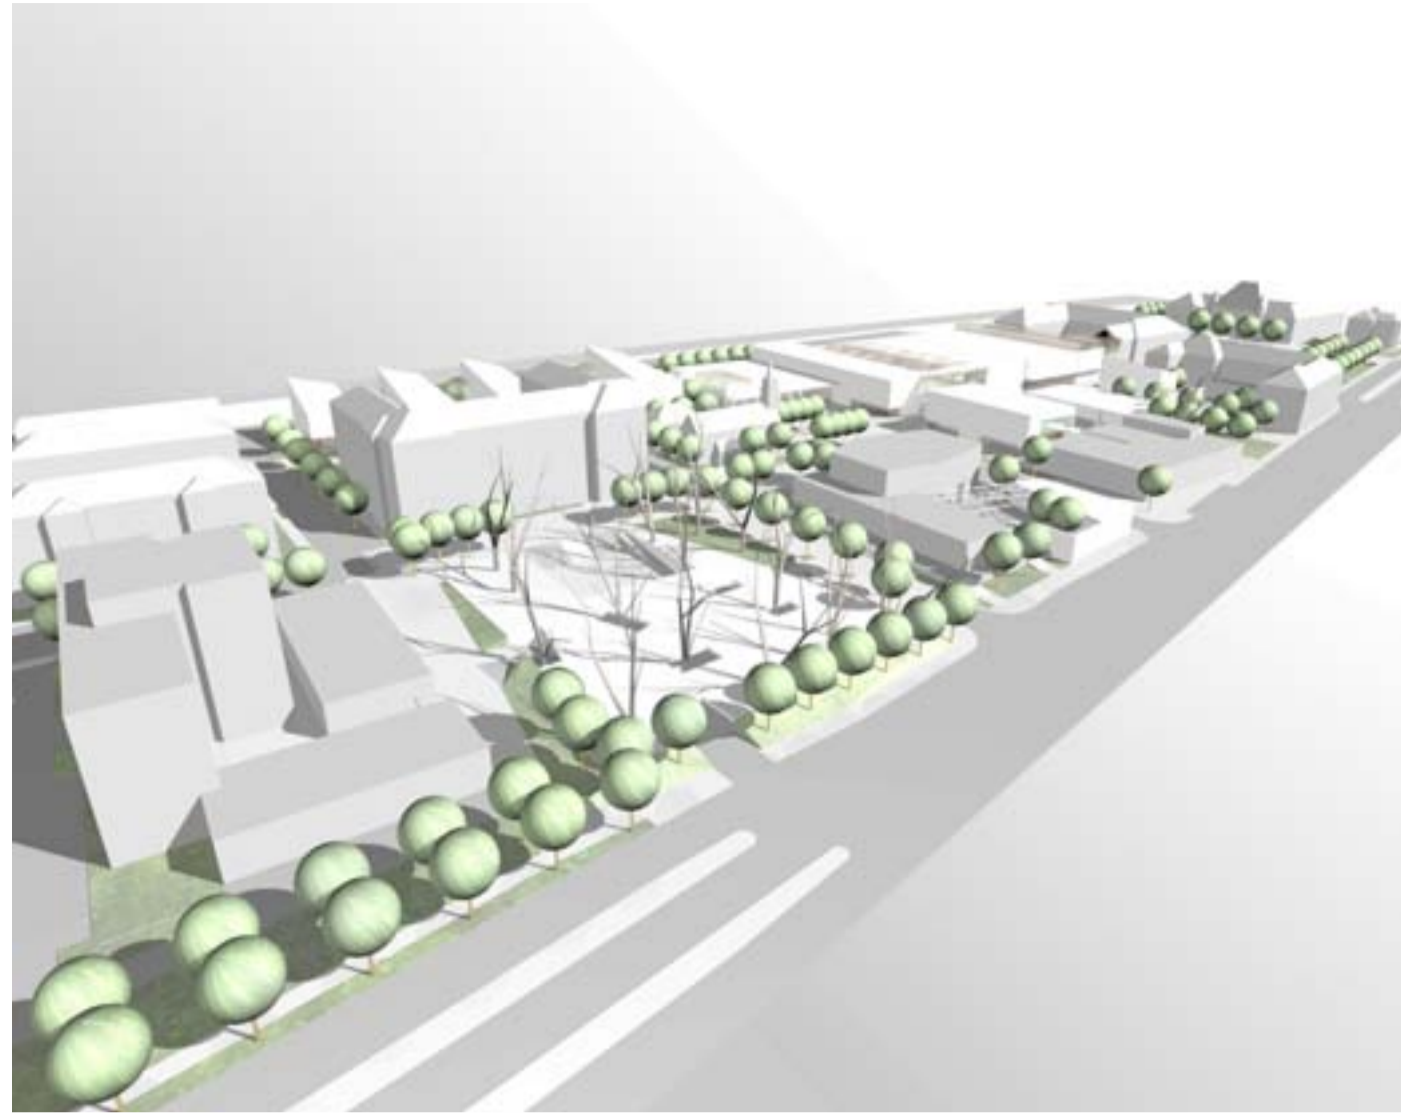

tervezési terület - beépítési koncepció

piac-templom tér nyugat felől

piac északi nézete

sztk. épület átépített homlokzattal

Budafoki új piac épületének tervezésése, környezetének, Budafok - Belváros központjának városépítészeti rendezése

iskola körüli fémazkodók

poller - neon világítással

poller - neon világítással

közterület design abc

pihenés - találkozás fa körüli rács

posta előtt elhelyezkedő - fa paddal

burkolatba süllyesztett kerékpártároló

pihenőpad

emeltérőépítés