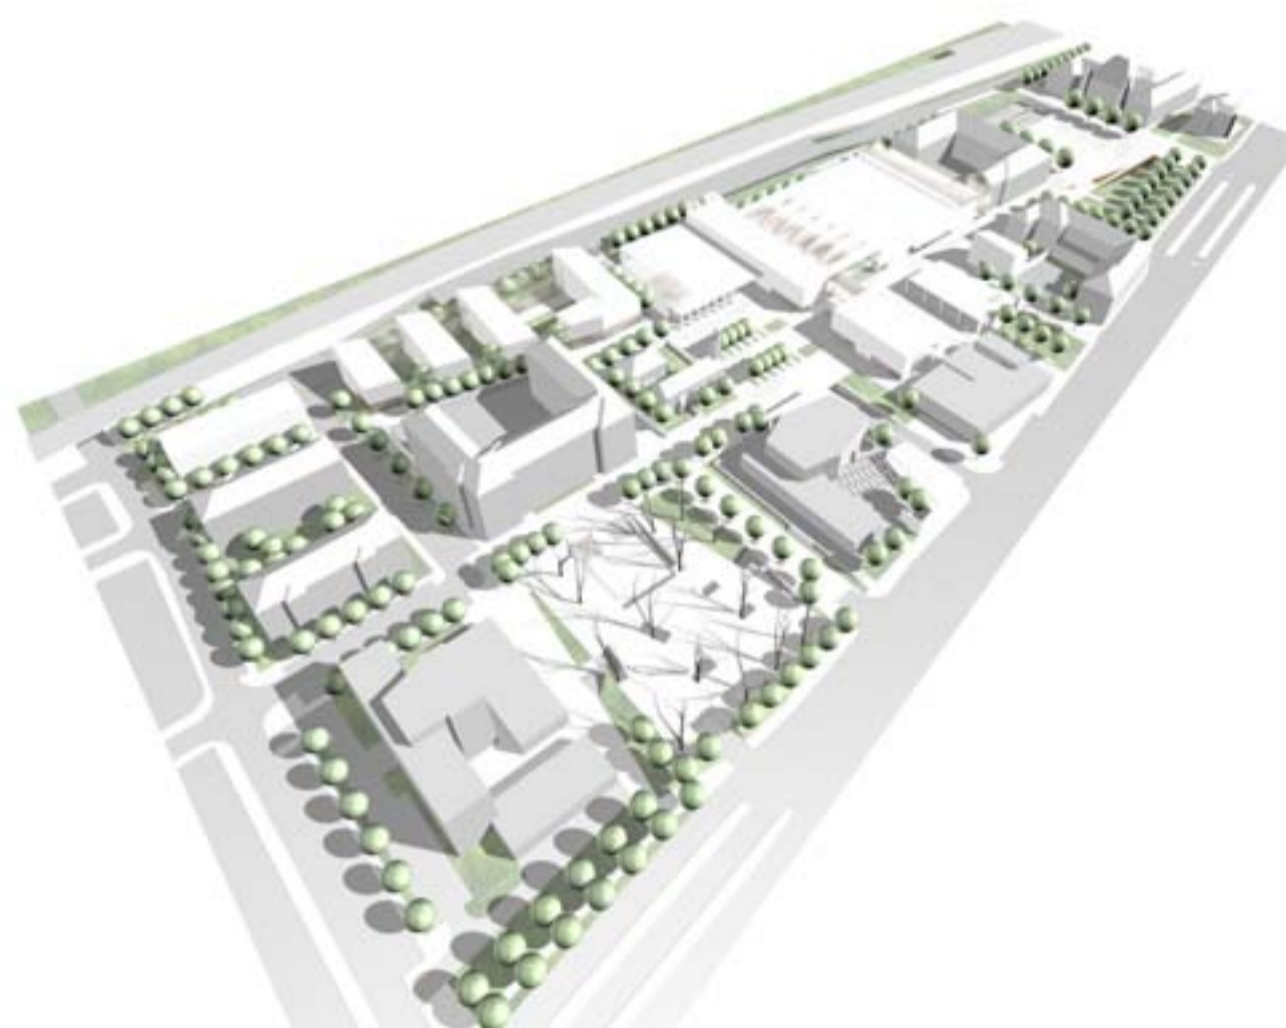

tervezési terület - beépítési koncepció

piac-templom tér nyugat felől

piac északi nézete

sztk. épület átépített homlokzattal

Budafoki új piac épületének tervezésése, környezetének, Budafok - Belváros központjának városépítészeti rendezése

iskola körüli fémazkodók

poller - neon világítással

poller - neon világítással

közterület design abc

pihenés - találkozás fa körüli rács

posta előtt elhelyezkedő - fa paddal

burkolatba süllyesztett kerékpártároló

pihenőpad

emeltérőépítés