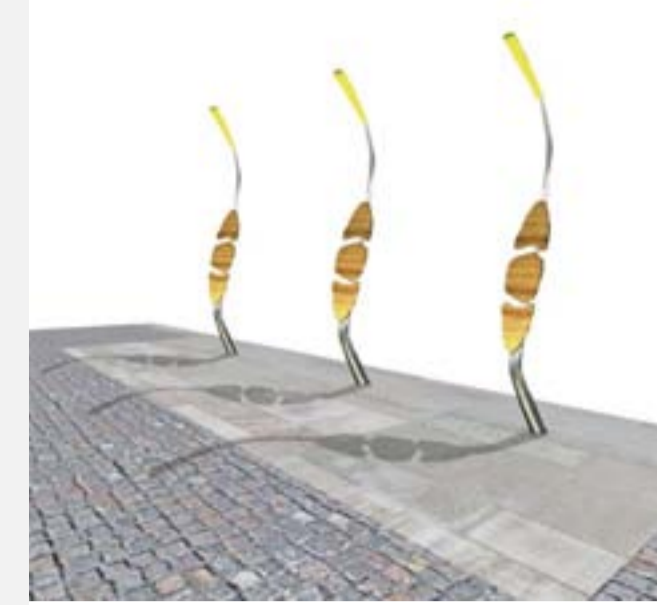

tervezési terület - beépítési koncepció

piac-templom tér nyugat felől

piac északi nézete

sztk. épület átépített homlokzattal

Budafoki új piac épületének tervezésése, környezetének, Budafok - Belváros központjának városépítészeti rendezése

iskola körüli fémazkodók

poller - neon világítással

poller - neon világítással

közterület design abc

pihenés - találkozás fa körüli rács

posta előtt elhelyezkedő - fa paddal

burkolatba süllyesztett kerékpártároló

pihenőpad

emeltérőépítés