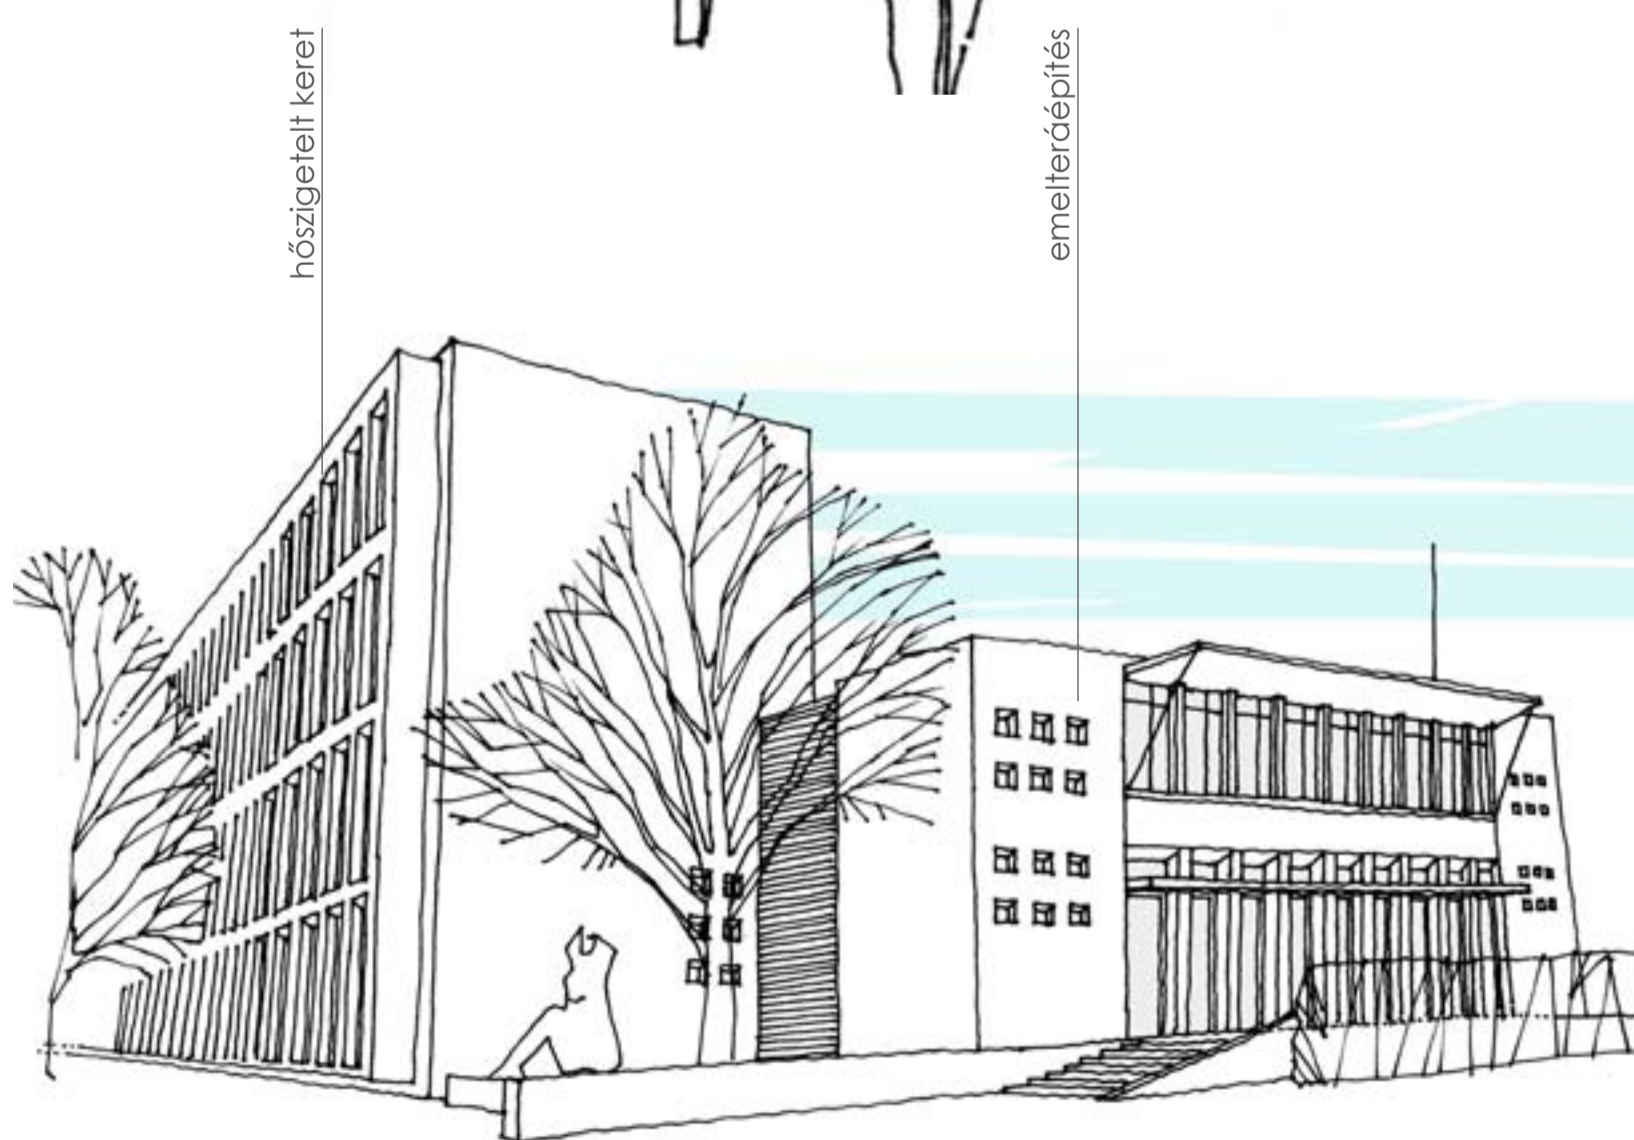

tervezési terület - beépítési koncepció

piac-templom tér nyugat felől

piac északi nézete

sztk. épület átépített homlokzattal

Budafoki új piac épületének tervezésése, környezetének, Budafok - Belváros központjának városépítészeti rendezése

iskola körüli fémazkodók

poller - neon világítással

poller - neon világítással

közterület design abc

pihenés - találkozás fa körüli rács

posta előtt elhelyezkedő - fa paddal

burkolatba süllyesztett kerékpártároló

pihenőpad

emeltérőépítés