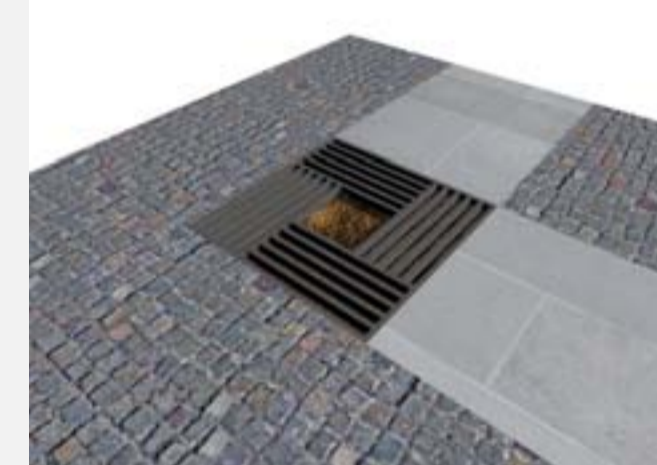

tervezési terület - beépítési koncepció

piac-templom tér nyugat felől

piac északi nézete

sztk. épület átépített homlokzattal

Budafoki új piac épületének tervezésése, környezetének, Budafok - Belváros központjának városépítészeti rendezése

iskola körüli fémazkodók

poller - neon világítással

poller - neon világítással

közterület design abc

pihenés - találkozás fa körüli rács

posta előtt elhelyezkedő - fa paddal

burkolatba süllyesztett kerékpártároló

pihenőpad

emeltérőépítés