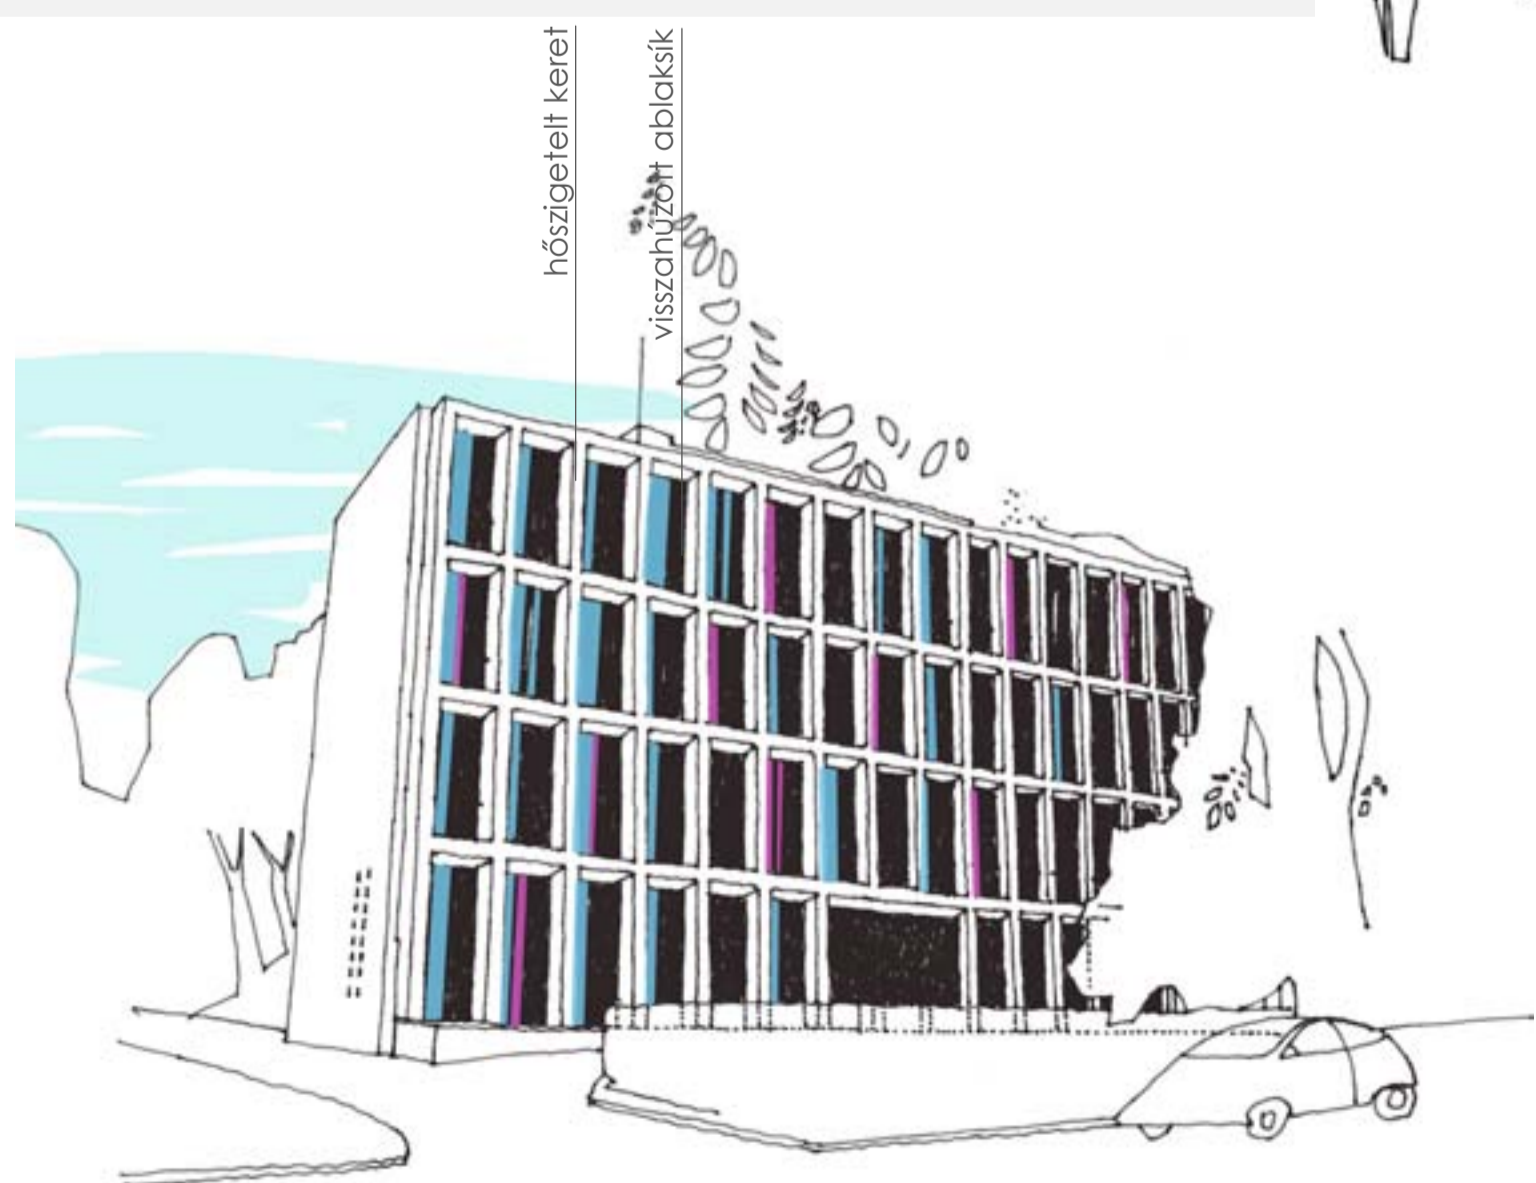

tervezési terület - beépítési koncepció

piac-templom tér nyugat felől

piac északi nézete

sztk. épület átépített homlokzattal

Budafoki új piac épületének tervezésése, környezetének, Budafok - Belváros központjának városépítészeti rendezése

iskola körüli fémazkodók

poller - neon világítással

poller - neon világítással

közterület design abc

pihenés - találkozás fa körüli rács

posta előtt elhelyezkedő - fa paddal

burkolatba süllyesztett kerékpártároló

pihenőpad

emeltérőépítés