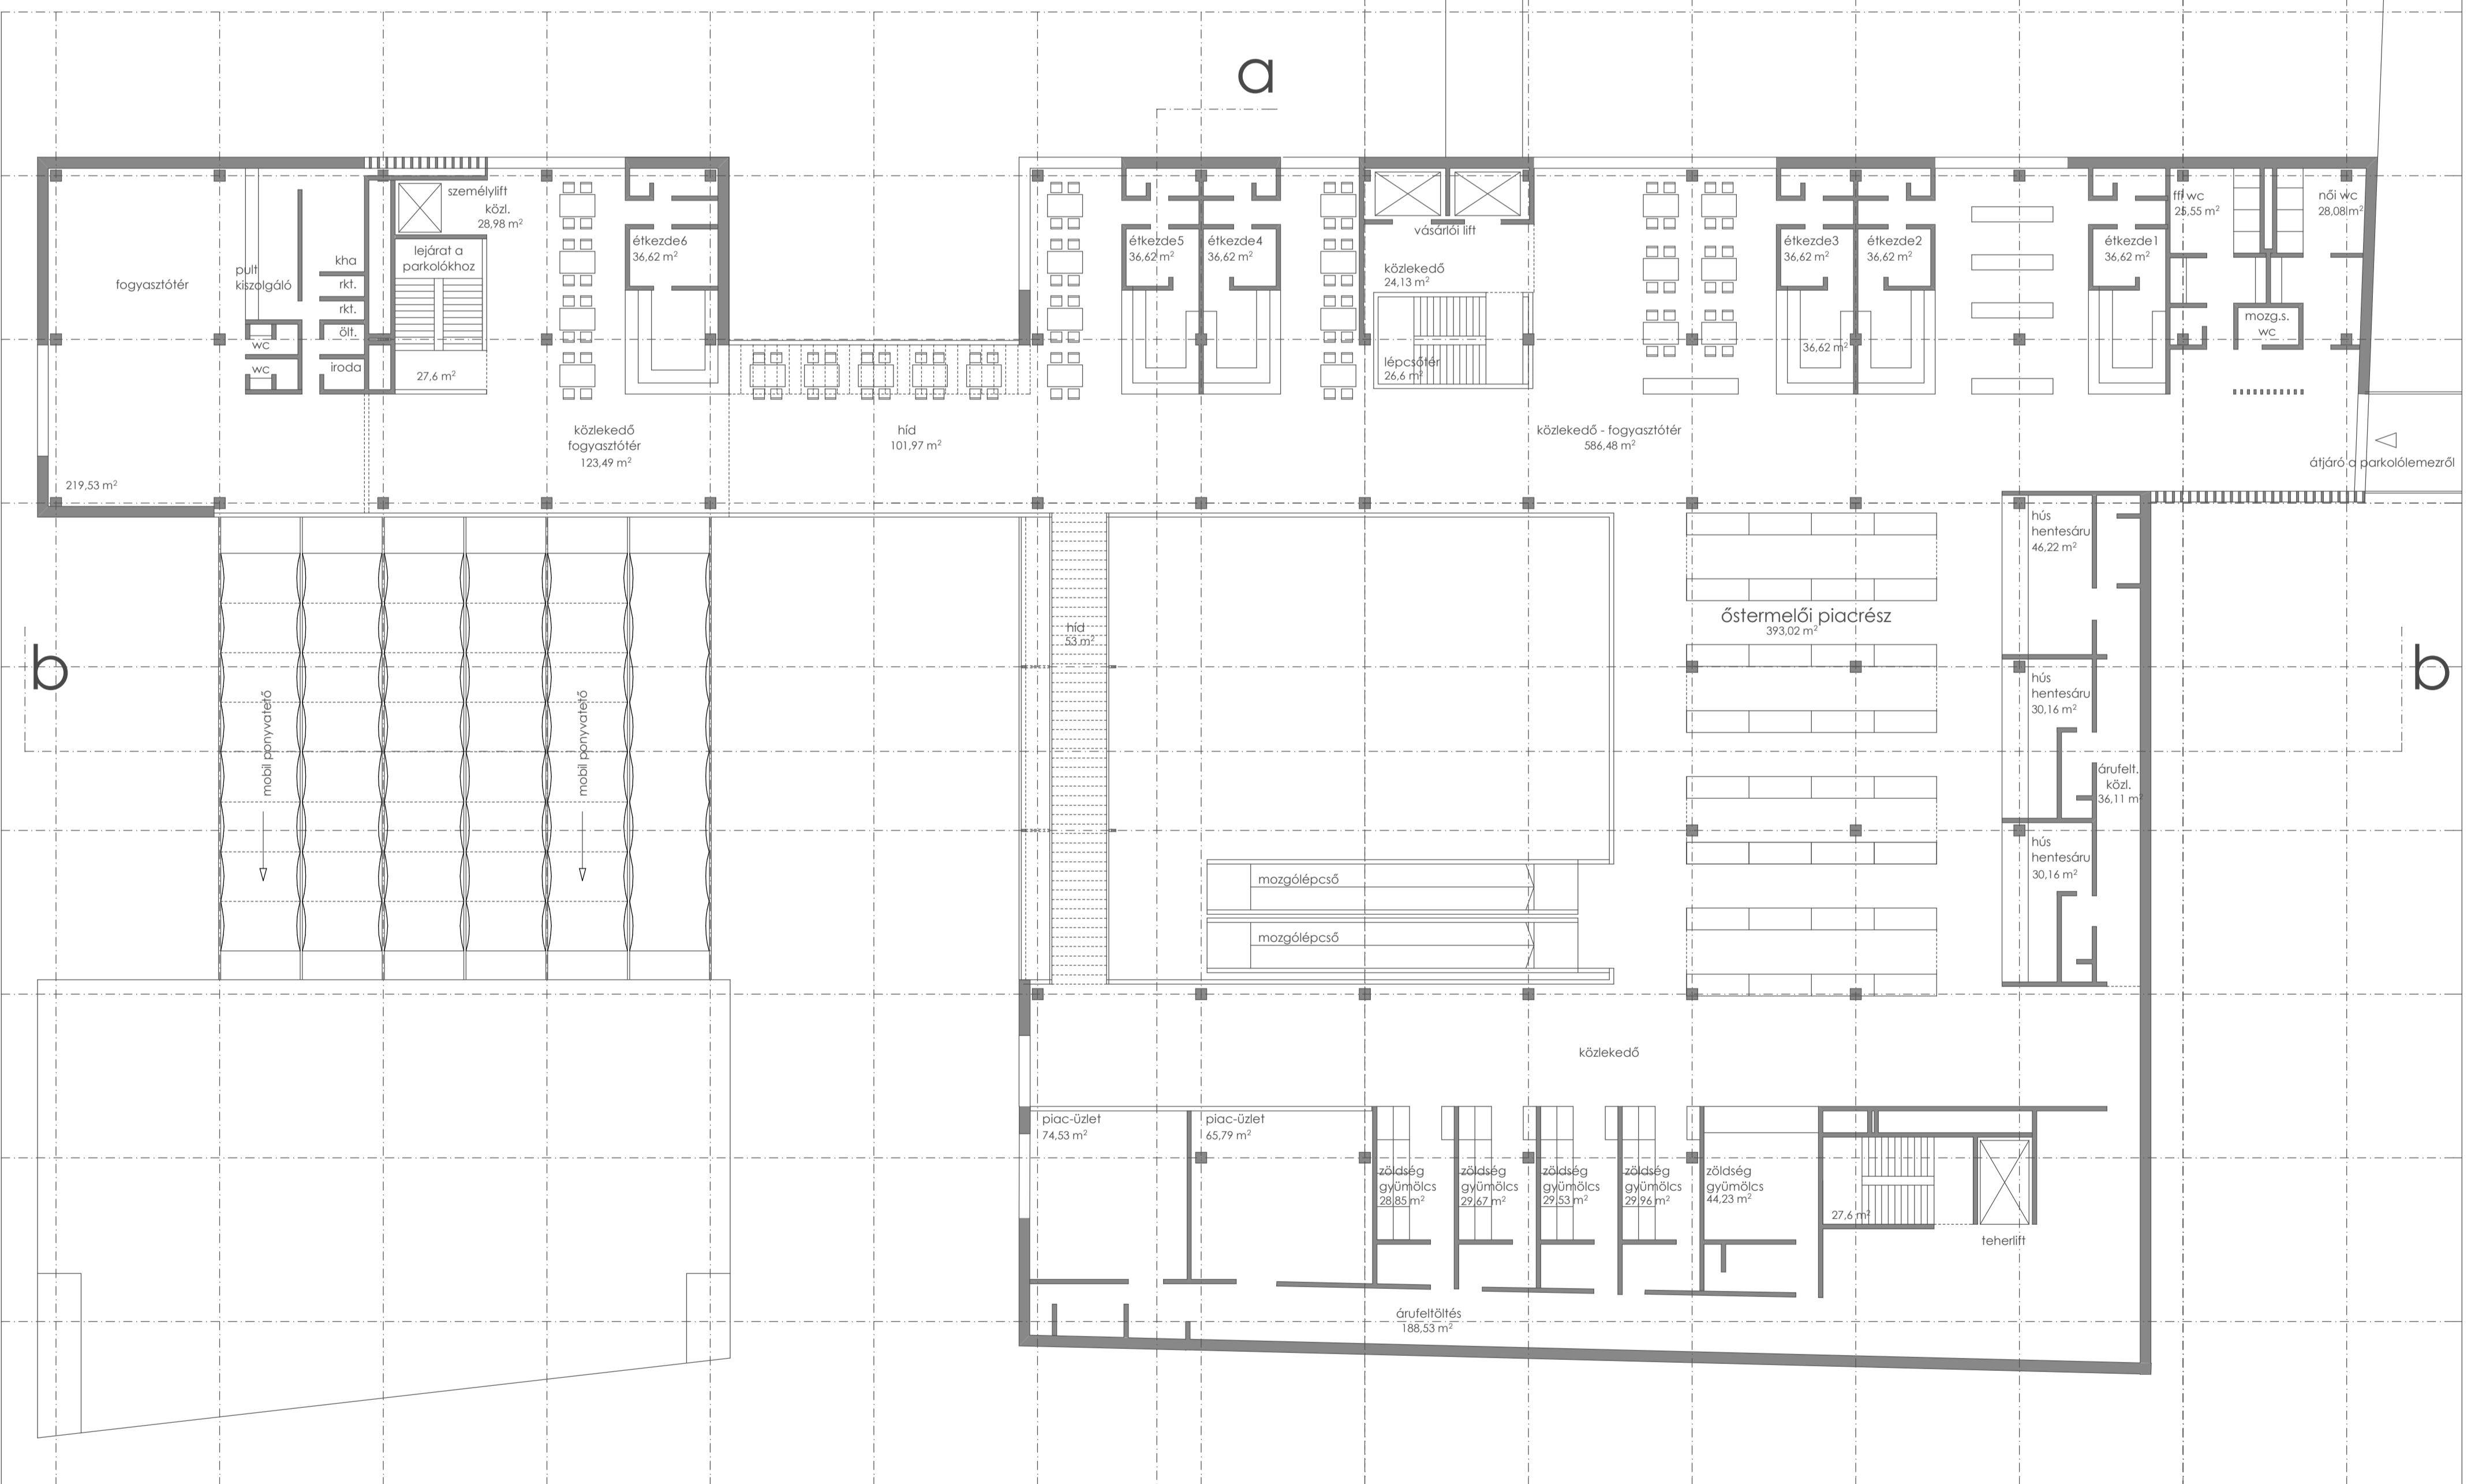

piacépület észak felől

piacépület az iskola felől érkeve

emeleti alaprajz m=1:200

- 9 üzlet
- 6 étkeзде
- 1 vendéglátás
- őstermelői árusítóhelyek

a

Budafoki új piac épületének tervezésése, környezetének,  
Budafok - Belváros központjának városépítészeti rendezése