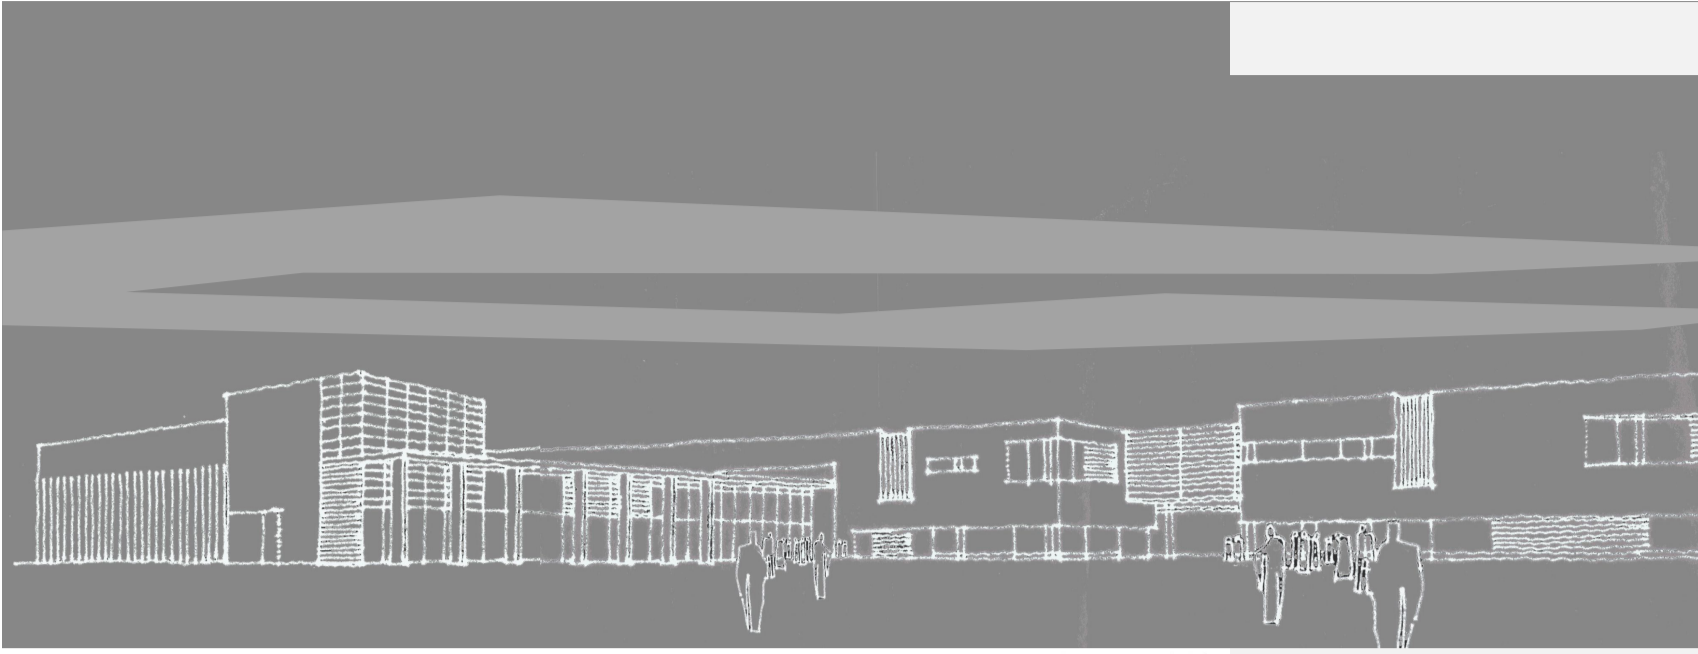

piacépület észak felől

piacépület az iskola felől érkeve

emeleti alaprajz m=1:200

- 9 üzlet
- 6 étkeзде
- 1 vendéglátás
- őstermelői árusítóhelyek

a

Budafoki új piac épületének tervezésése, környezetének,  
Budafok - Belváros központjának városépítészeti rendezése