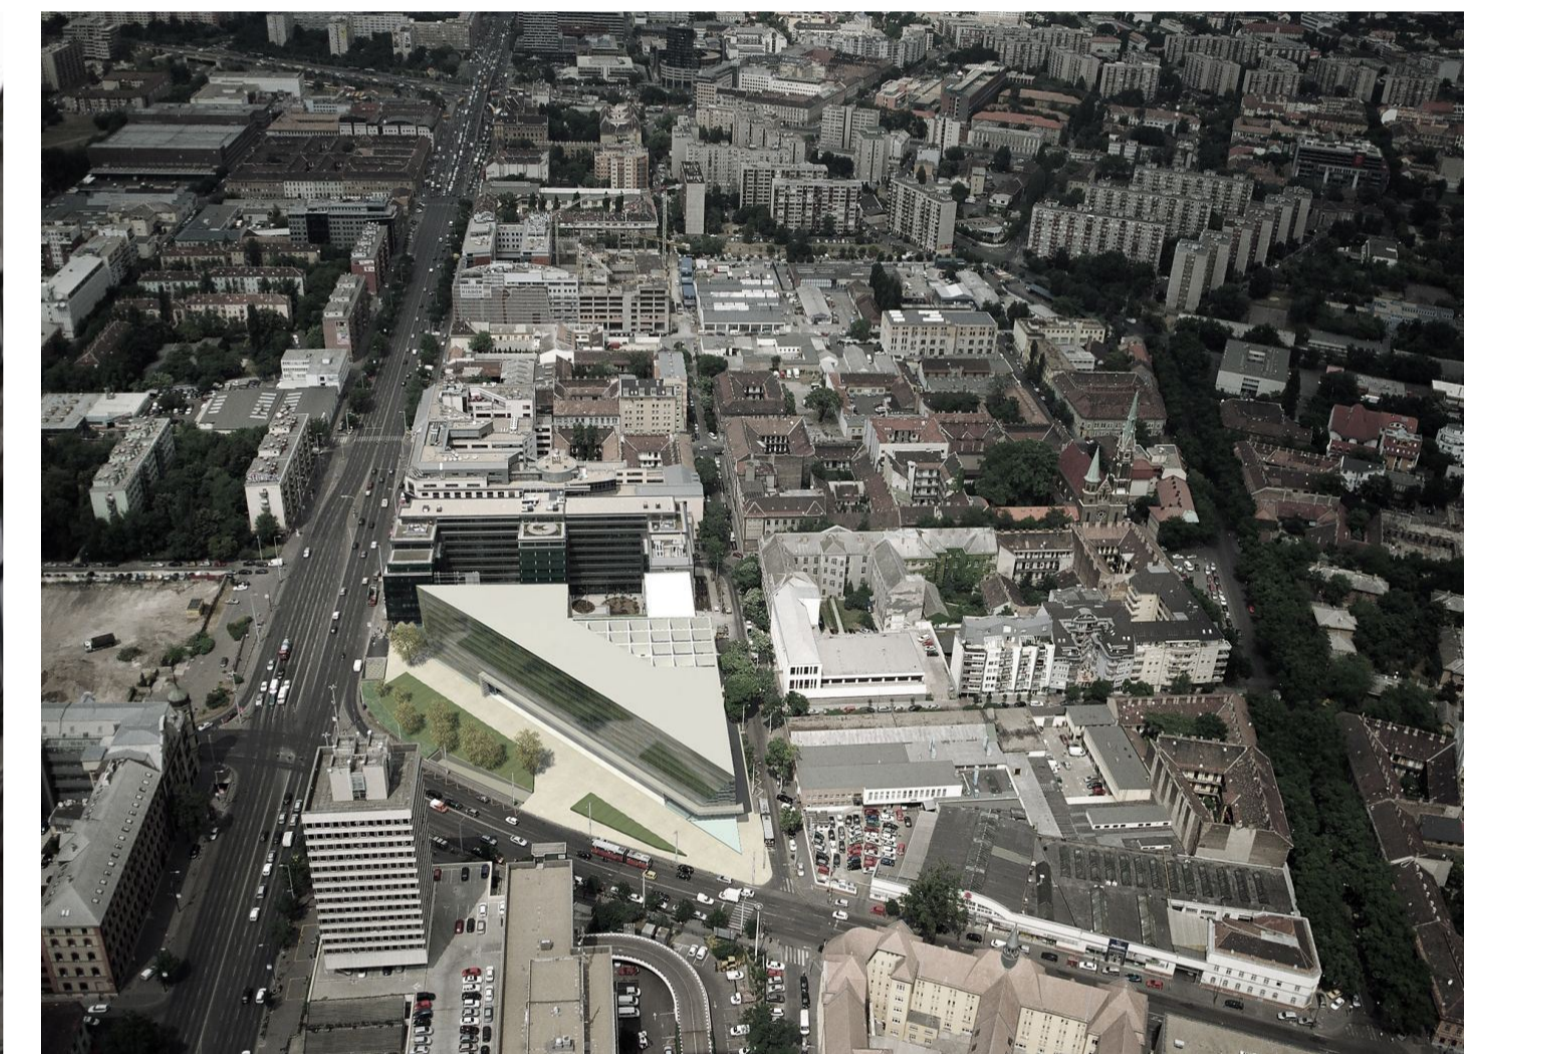

környezetalkítási helyszínrajz

m = 1 : 500

Dózsa György úti homlokzat

m = 1 : 250

fotóba illesztett látványtervek