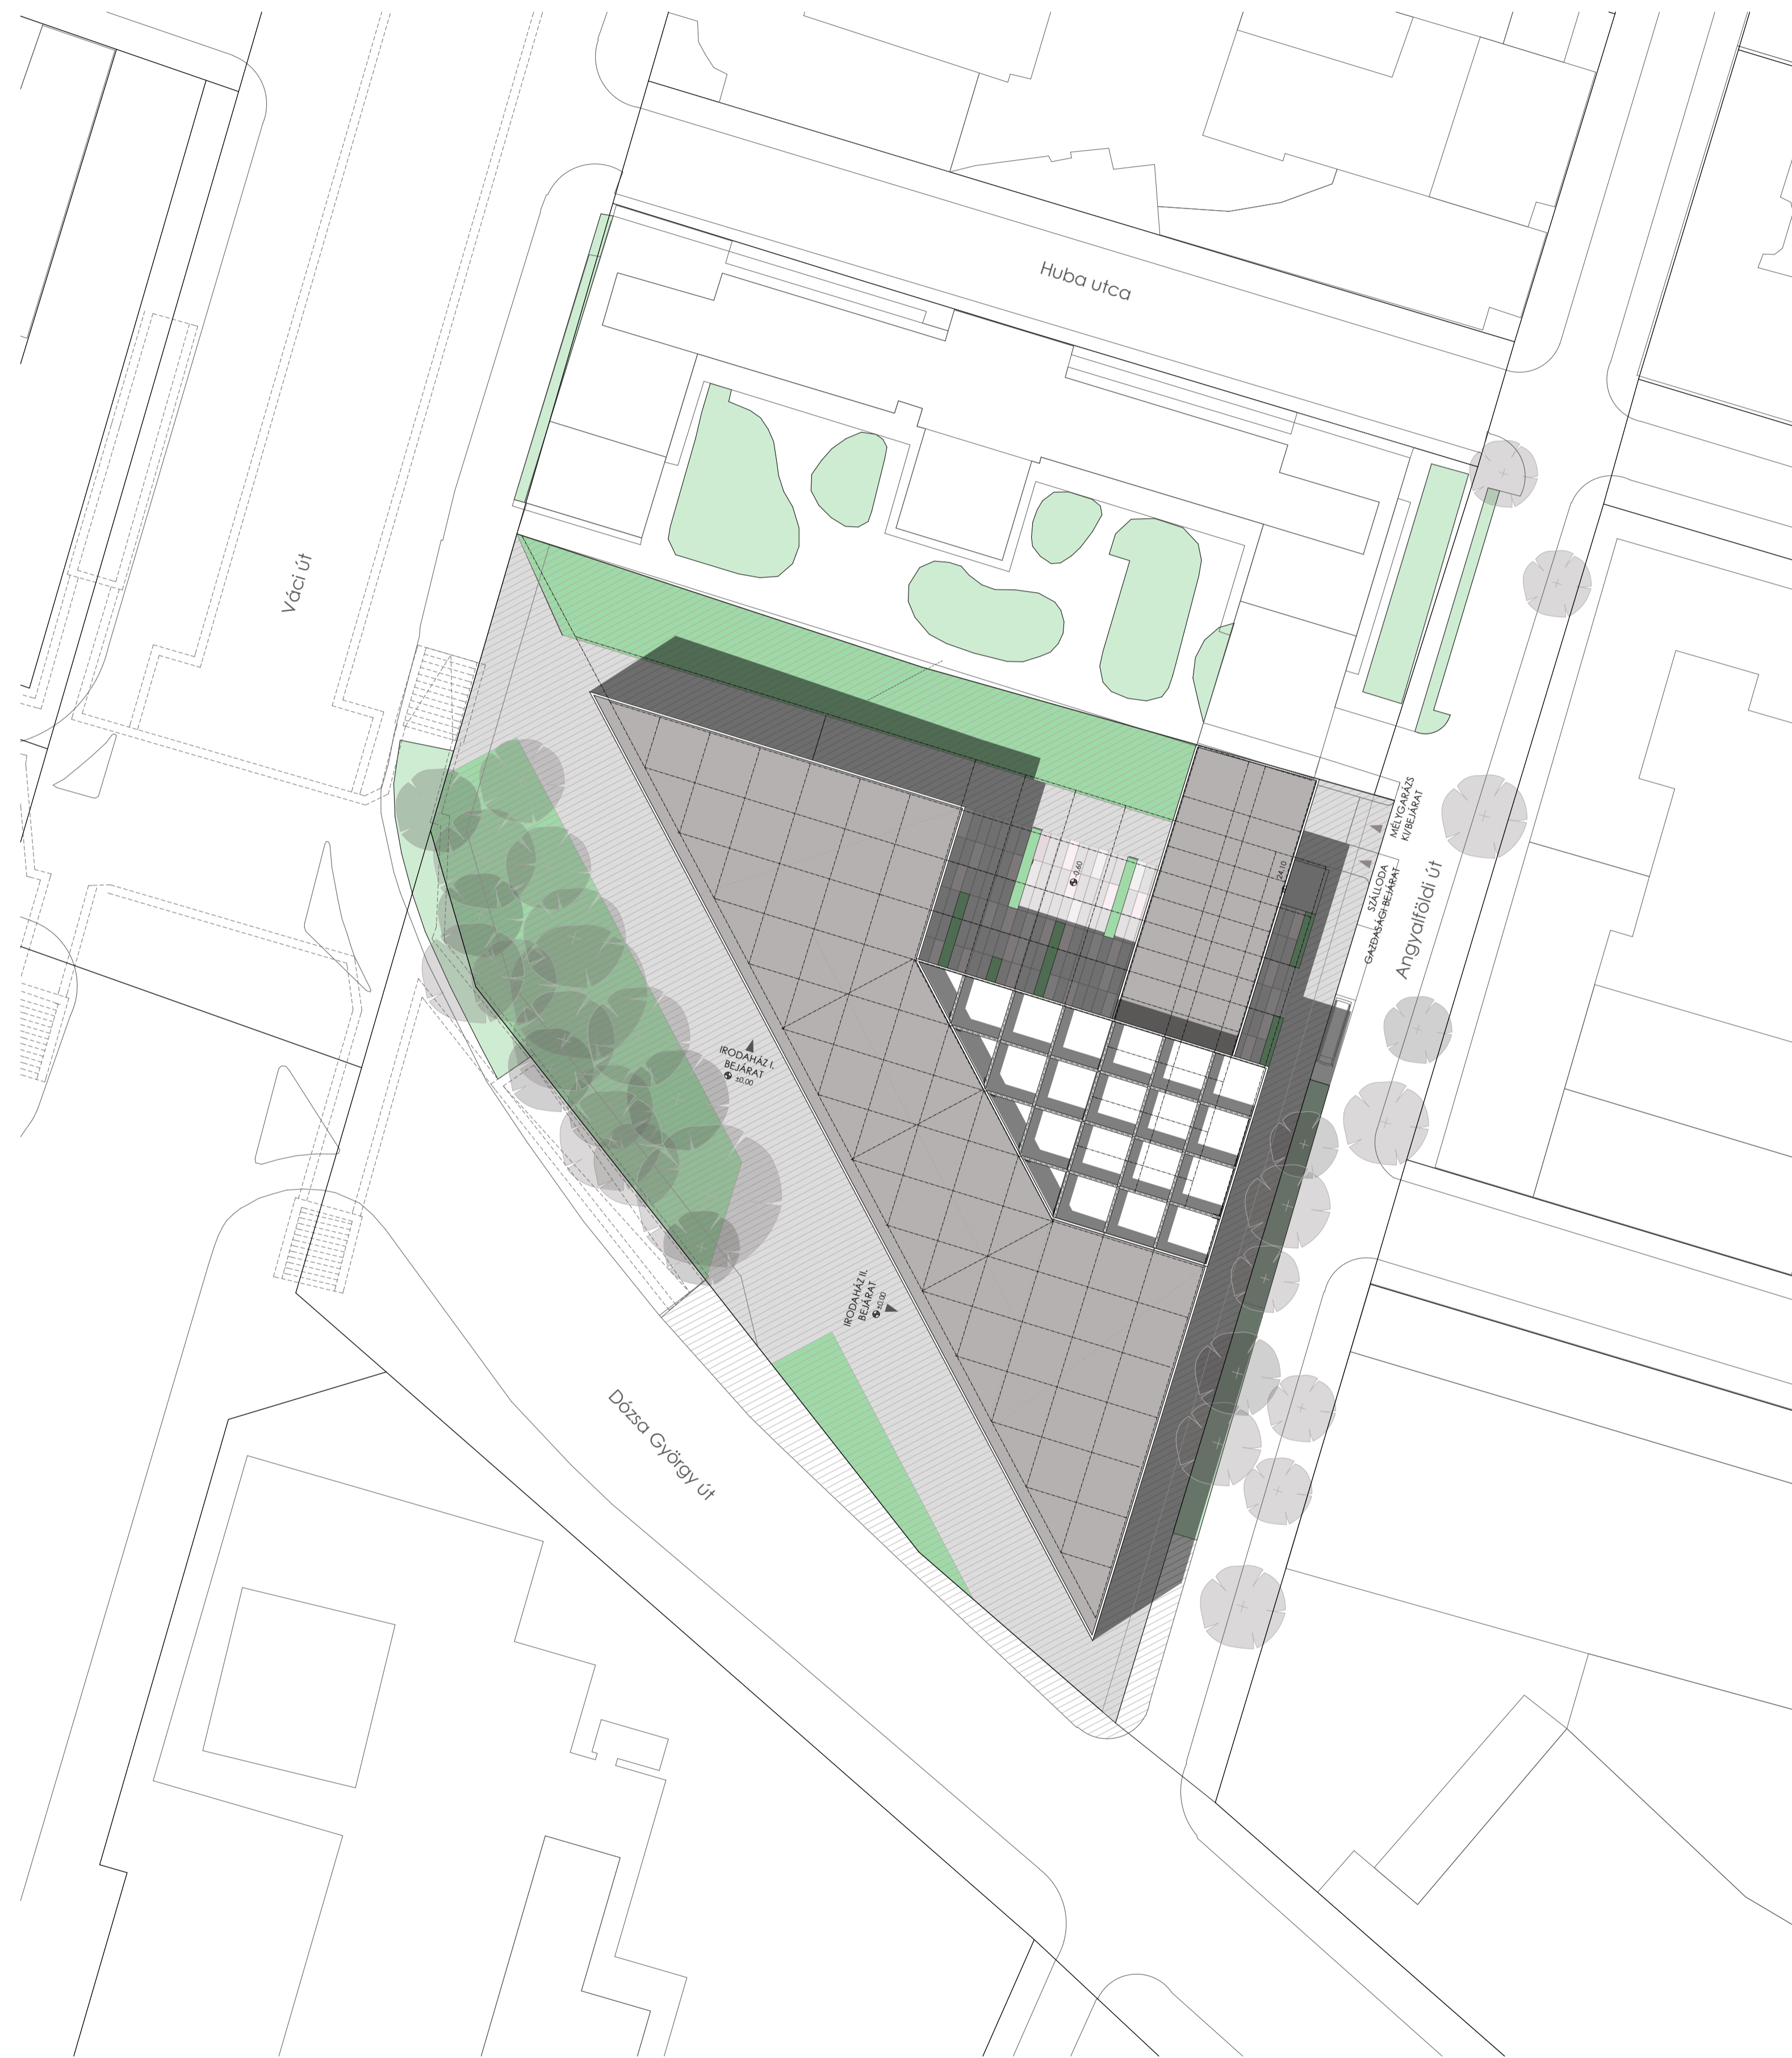

környezetalkítási helyszínrajz

m = 1 : 500

Dózsa György úti homlokzat

m = 1 : 250

fotóba illesztett látványtervek