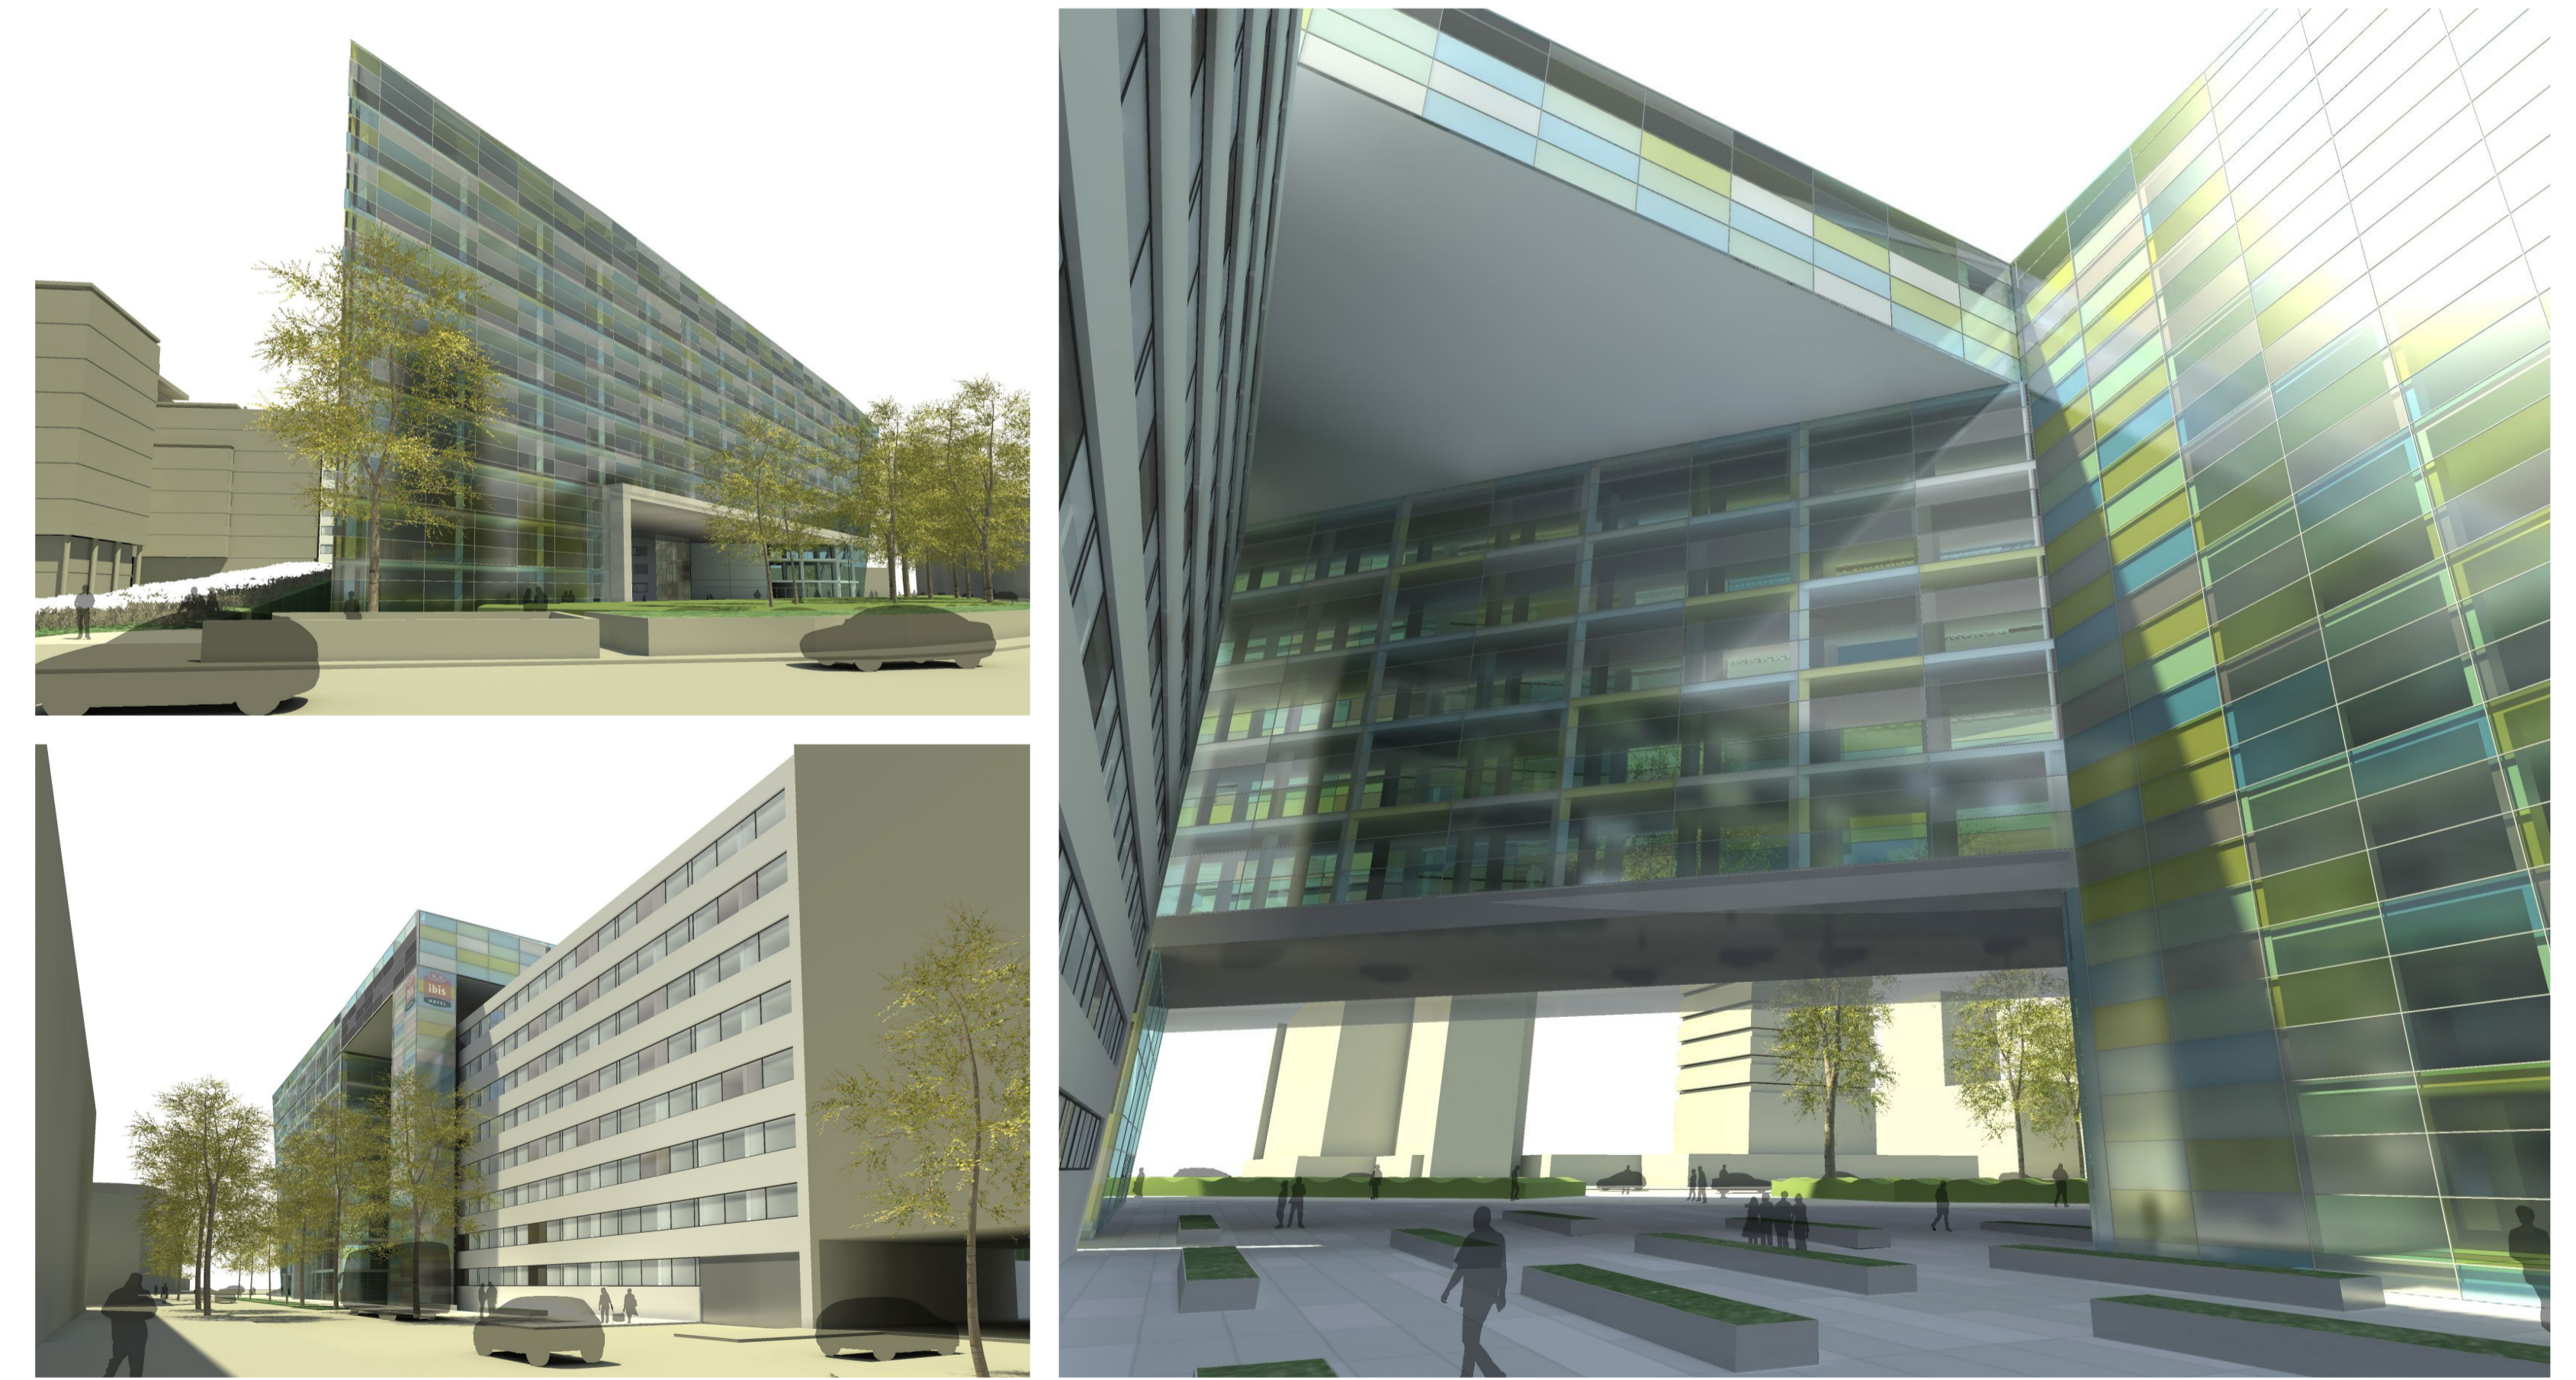

mélygarázs jellemző szintje

- HOTEL ALAPFUNKCIÓ
- HOTEL KIEG.FUNKCIÓ
- IRODA ALAPFUNKCIÓ
- IRODA KIEG.FUNKCIÓ
- MÉLYGARÁZS
- EGYÉB

m = 1 : 250

A - A metszet

m = 1 : 250

utcai és belső udvari látványtervek