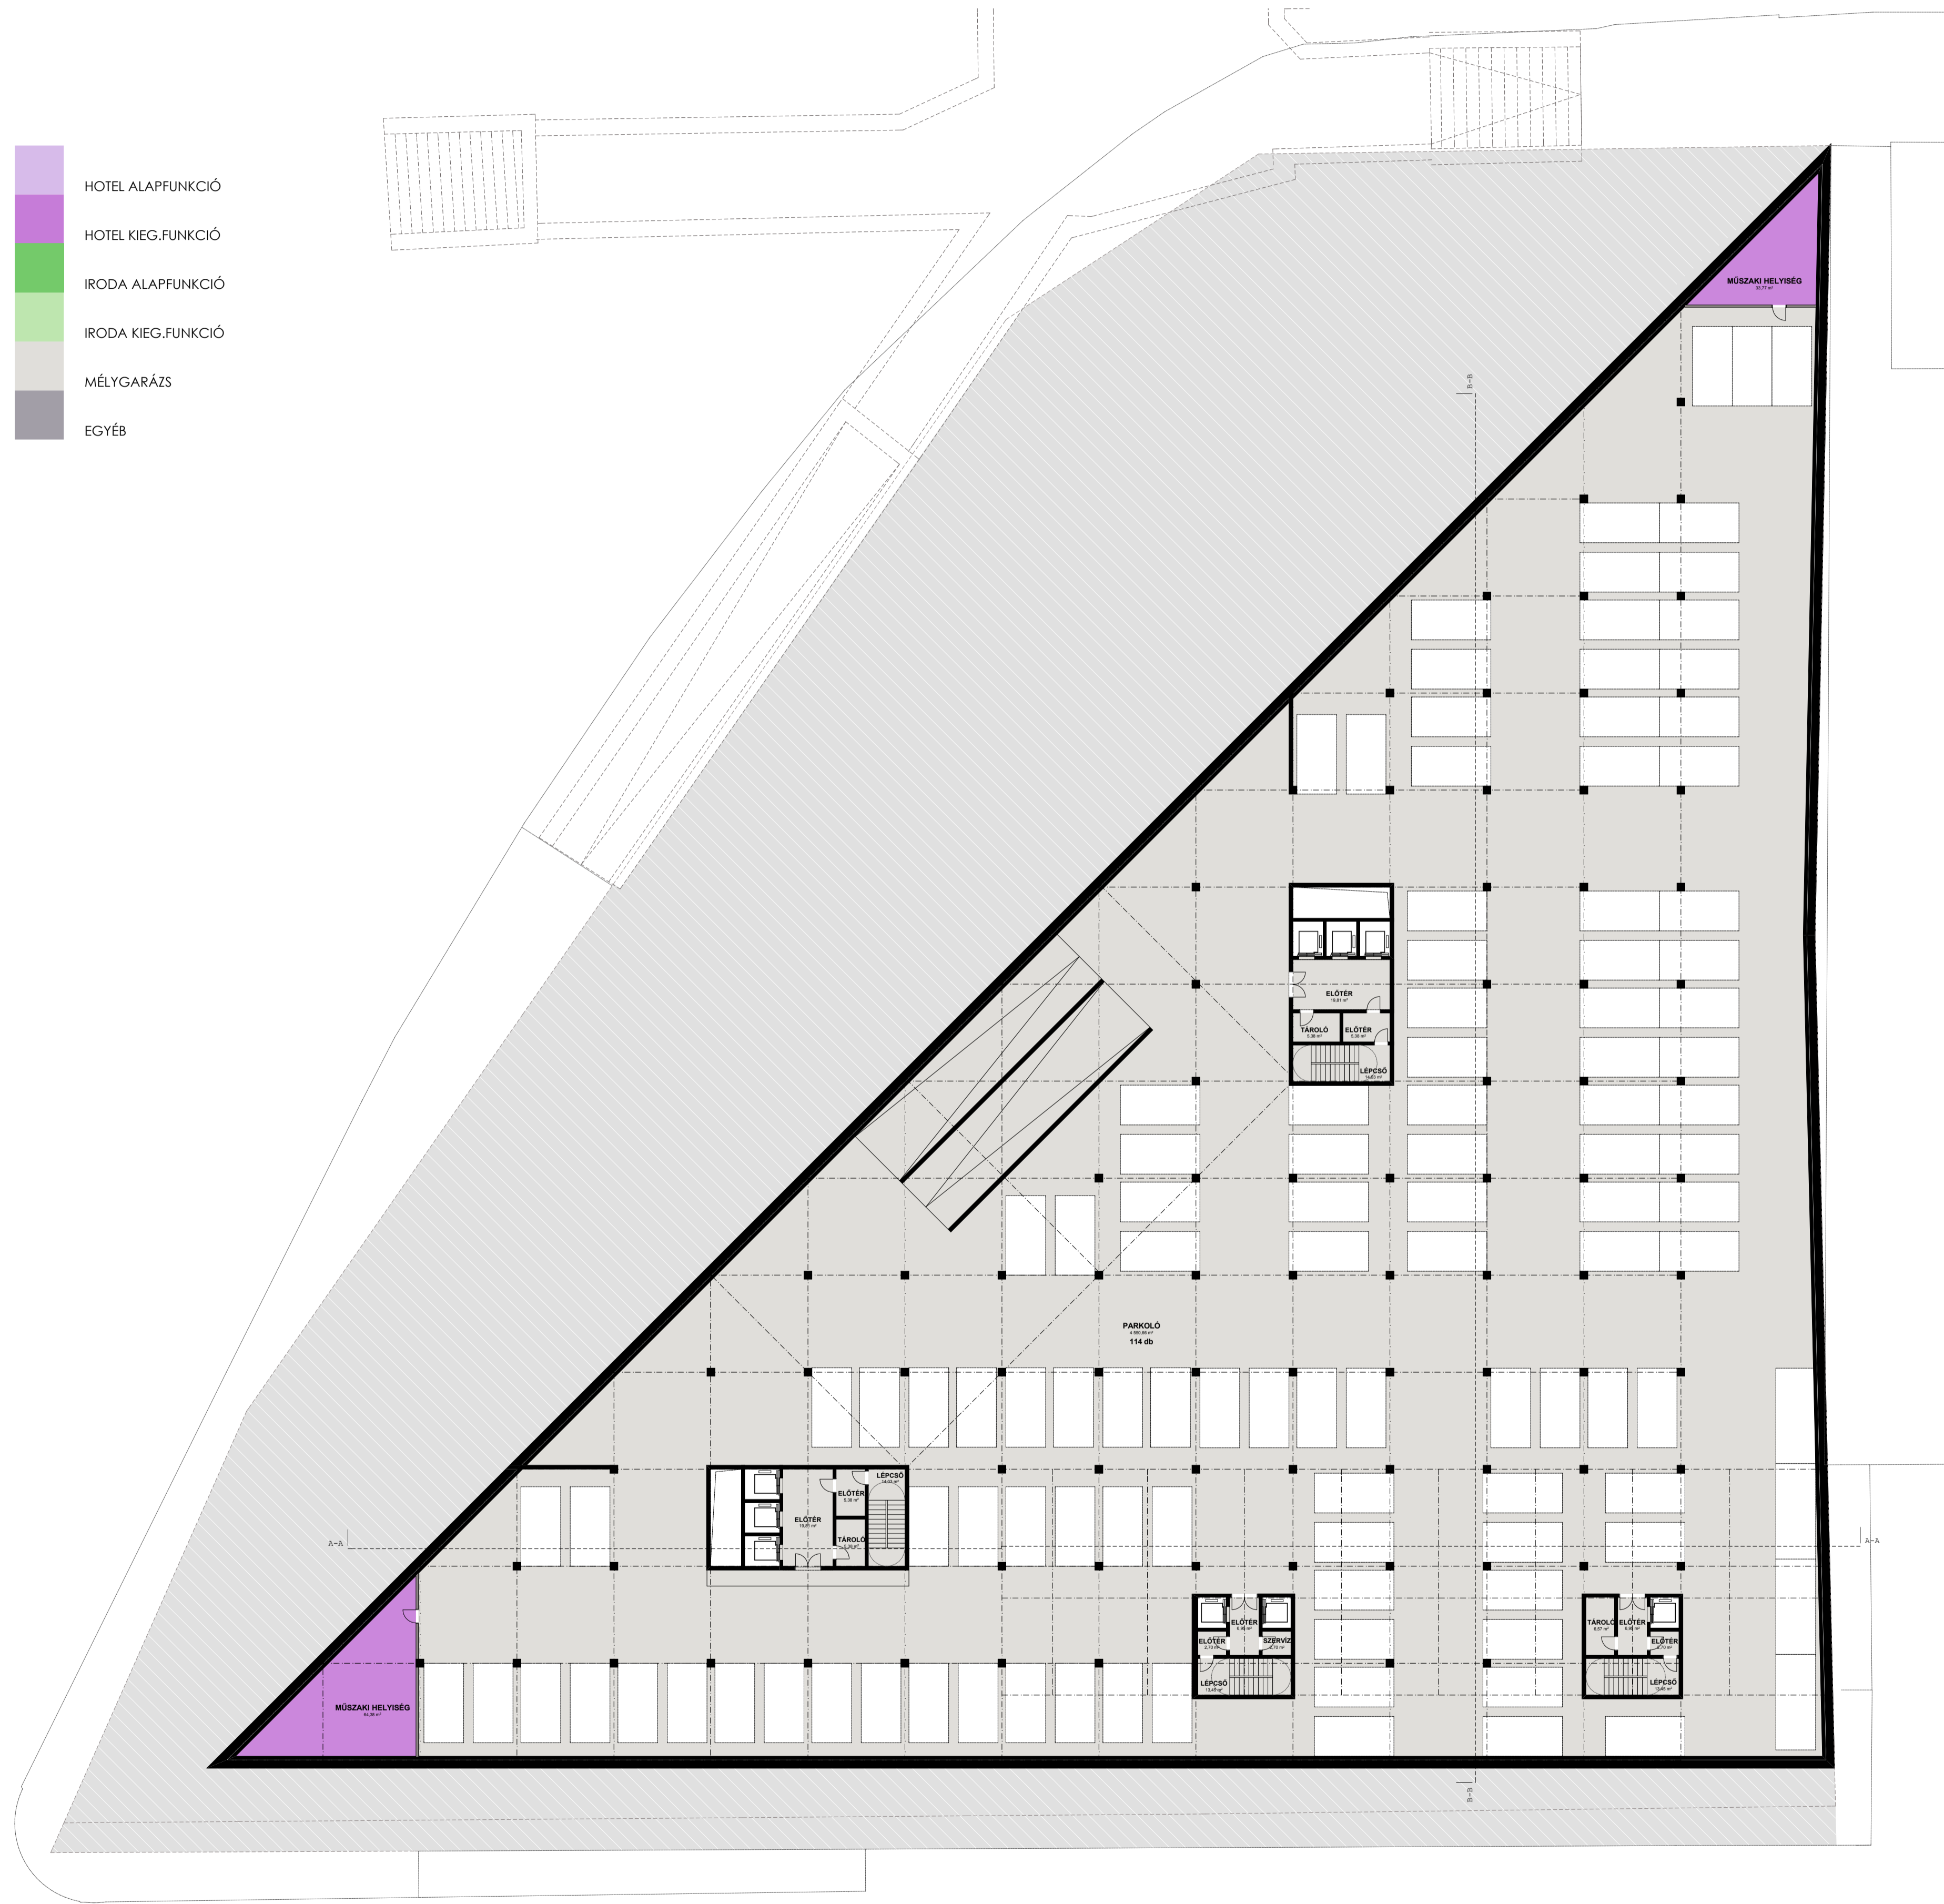

mélygarázs jellemző szintje

- HOTEL ALAPFUNKCIÓ
- HOTEL KIEG.FUNKCIÓ
- IRODA ALAPFUNKCIÓ
- IRODA KIEG.FUNKCIÓ
- MÉLYGARÁZS
- EGYÉB

m = 1 : 250

A - A metszet

m = 1 : 250

utcai és belső udvari látványtervek