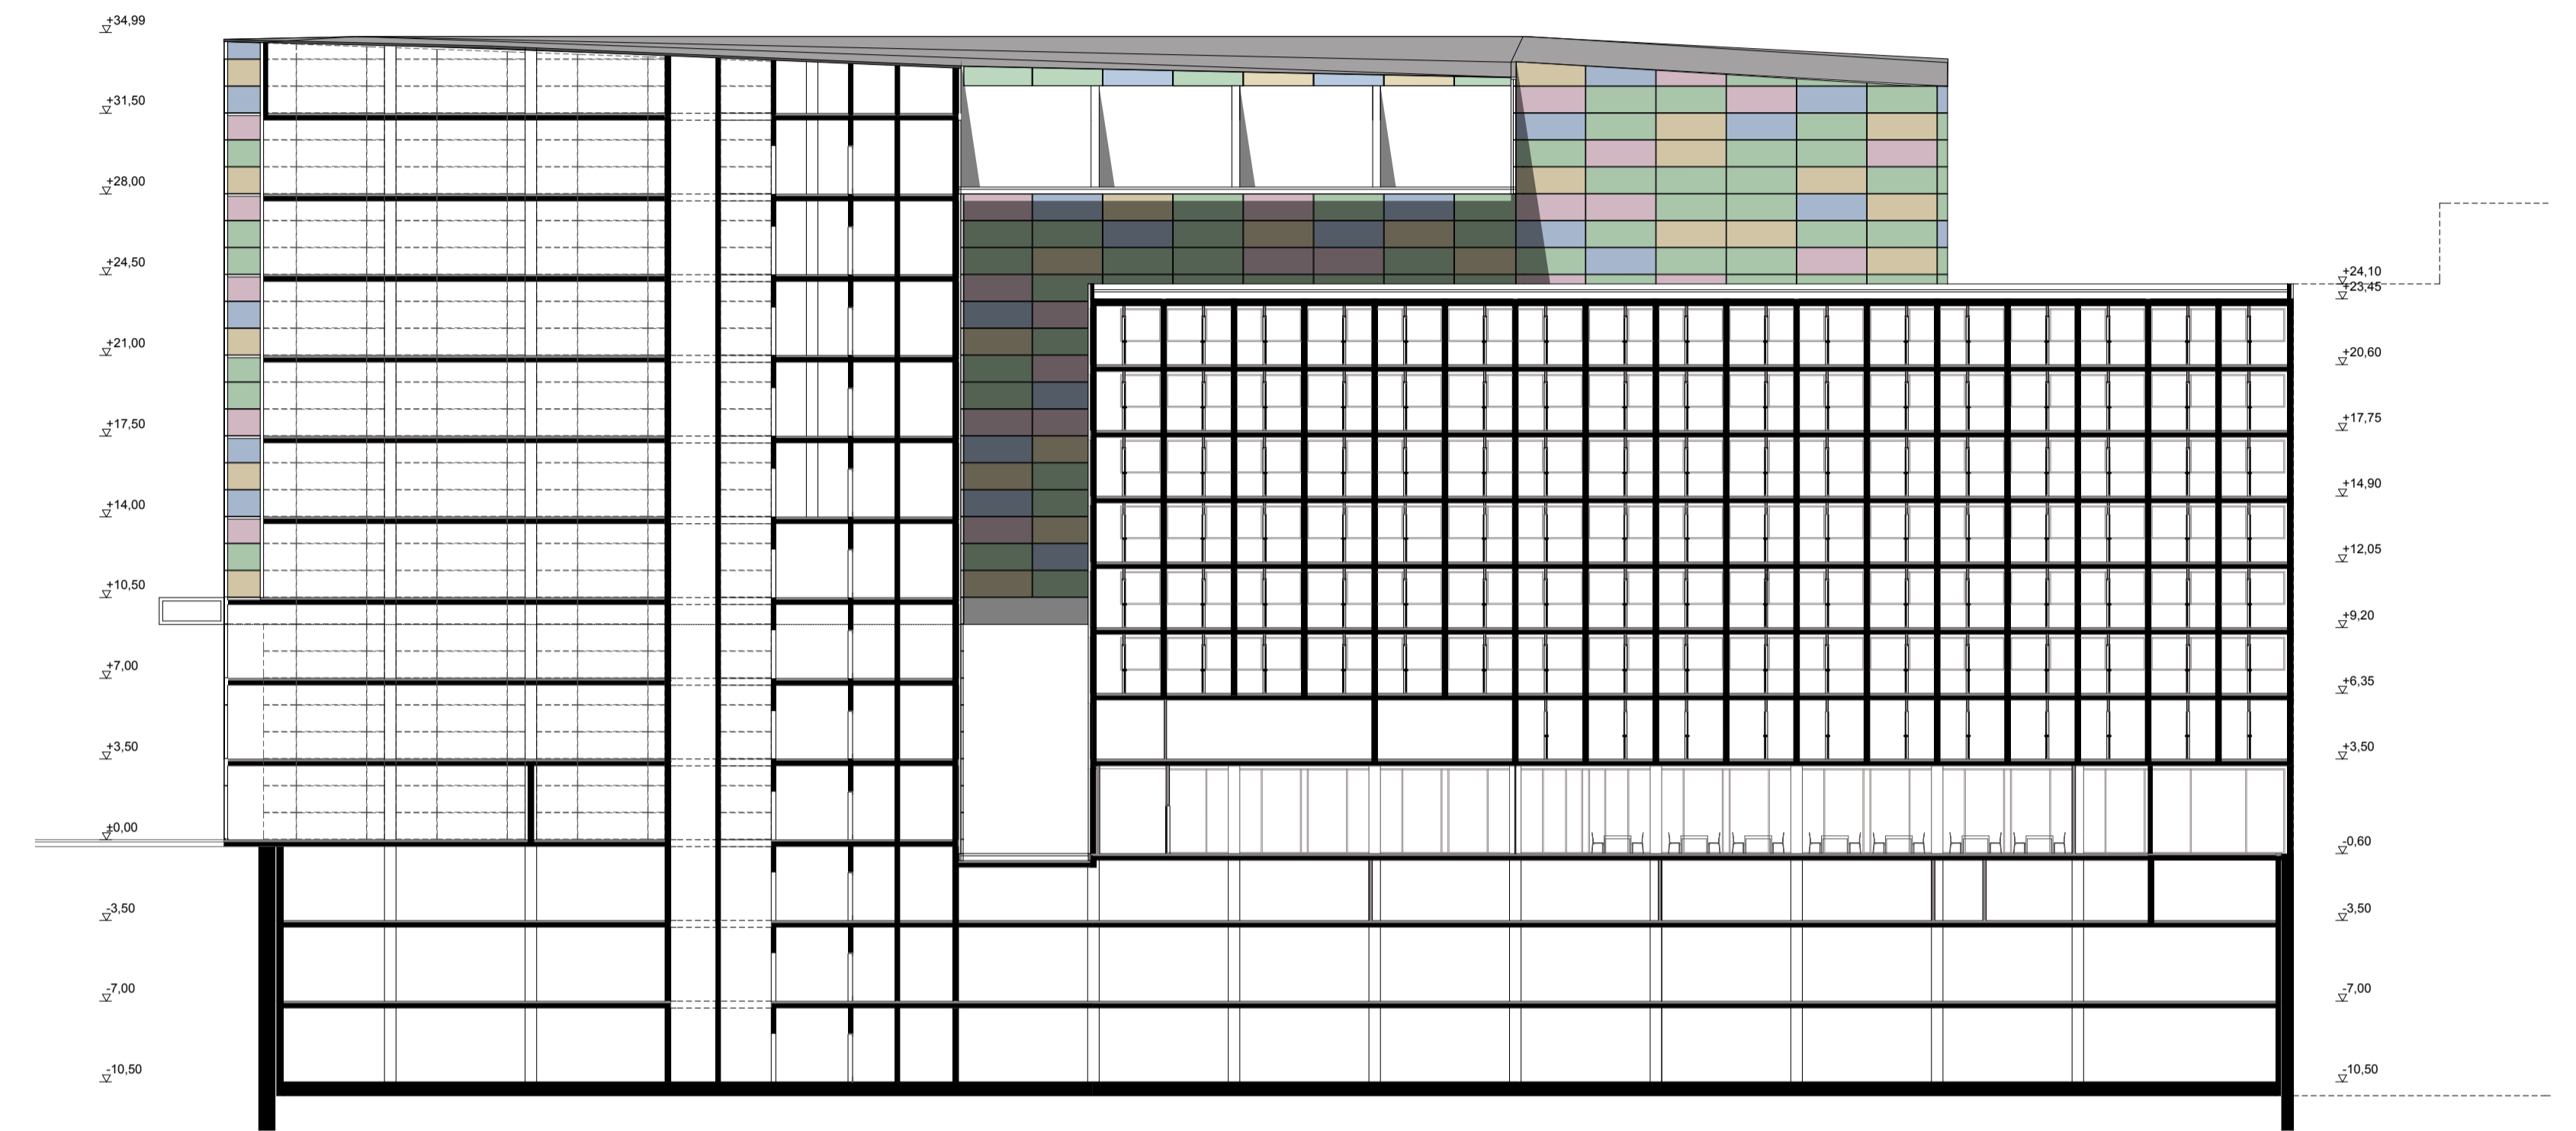

mélygarázs jellemző szintje

- HOTEL ALAPFUNKCIÓ
- HOTEL KIEG.FUNKCIÓ
- IRODA ALAPFUNKCIÓ
- IRODA KIEG.FUNKCIÓ
- MÉLYGARÁZS
- EGYÉB

m = 1 : 250

A - A metszet

m = 1 : 250

utcai és belső udvari látványtervek