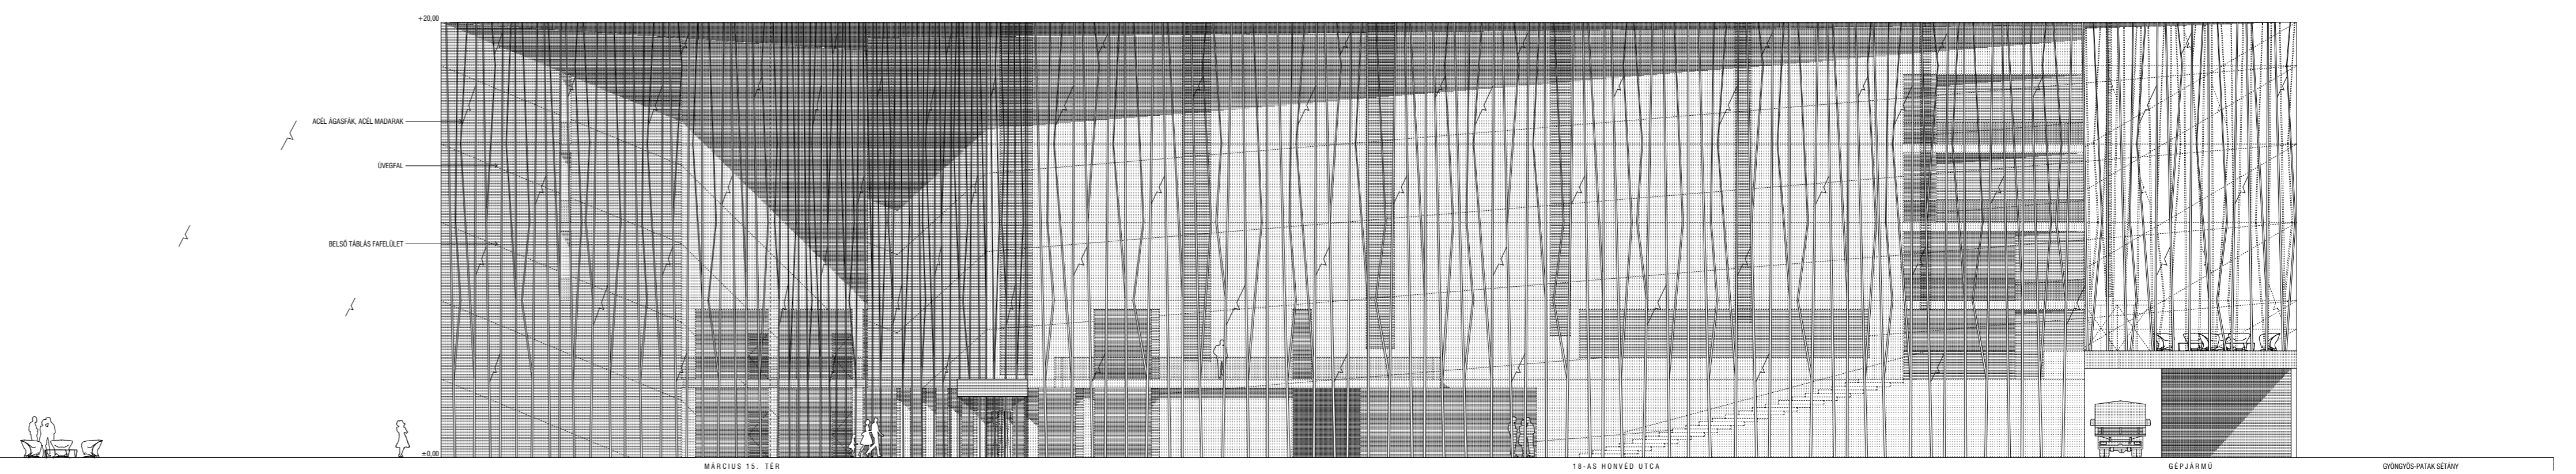

DÉLI HOMLOKZAT
18-as Honvéd utca felől | 1:200