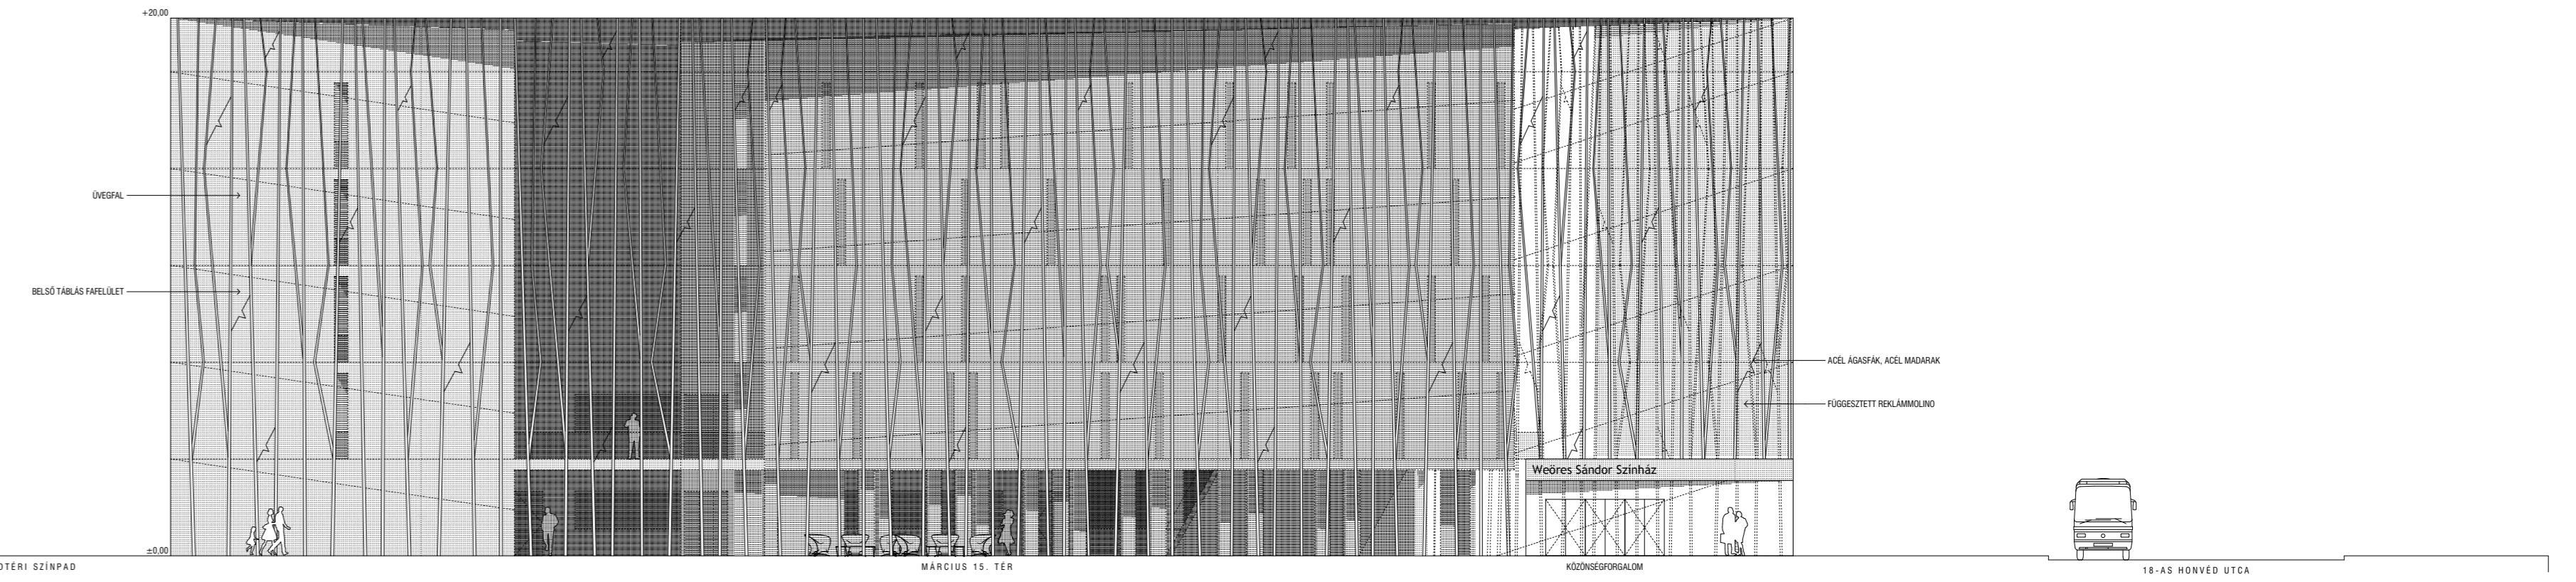

ÉSZAKI HOMLOKZAT
MSH felől | 1:200

B-B HOSSZMETSZET
Foyer / Nagyszínpad | 1:200

NYUGATI HOMLOKZAT
Március 15. tér felől | 1:200

A színház a Március 15. tér felől