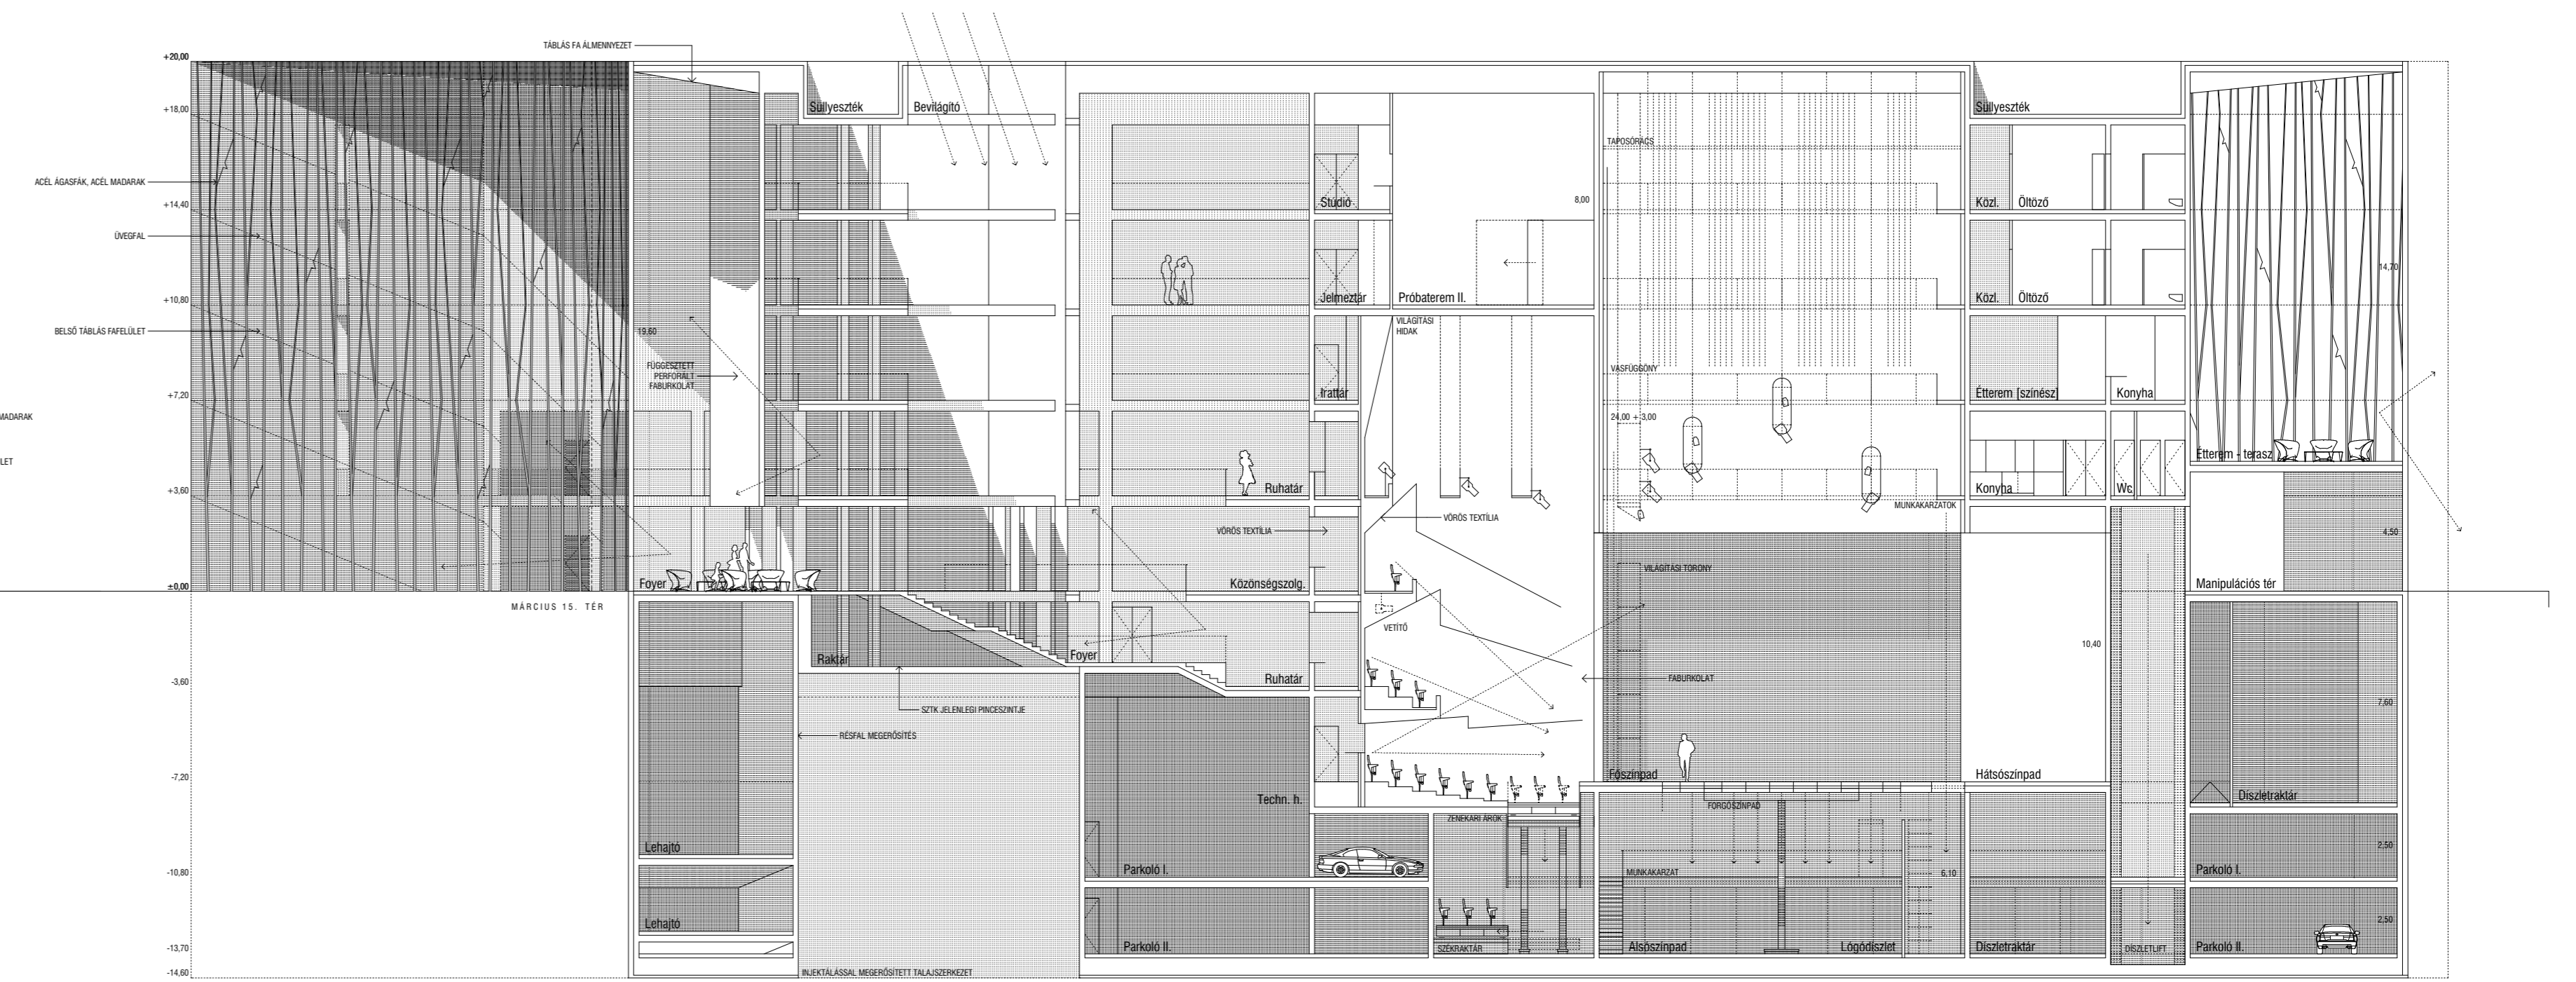

ÉSZAKI HOMLOKZAT
MSH felől | 1:200

B-B HOSSZMETSZET
Foyer / Nagyszínpad | 1:200

NYUGATI HOMLOKZAT
Március 15. tér felől | 1:200

A színház a Március 15. tér felől