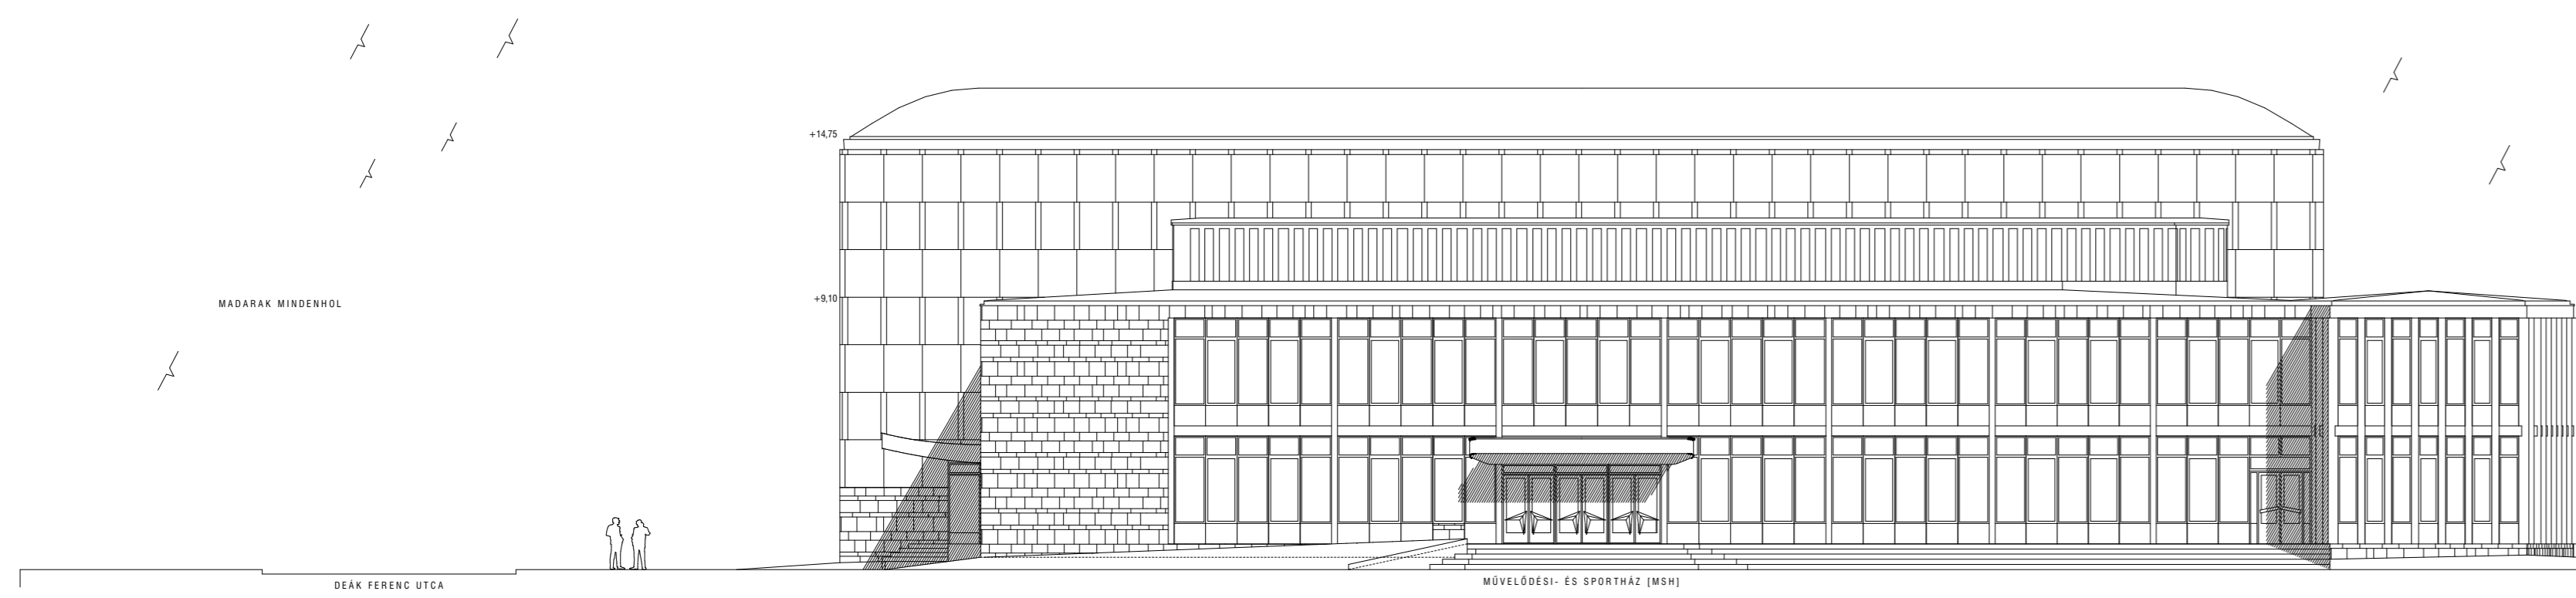

ÉSZAKI HOMLOKZAT
MSH felől | 1:200

B-B HOSSZMETSZET
Foyer / Nagyszínpad | 1:200

NYUGATI HOMLOKZAT
Március 15. tér felől | 1:200

A színház a Március 15. tér felől