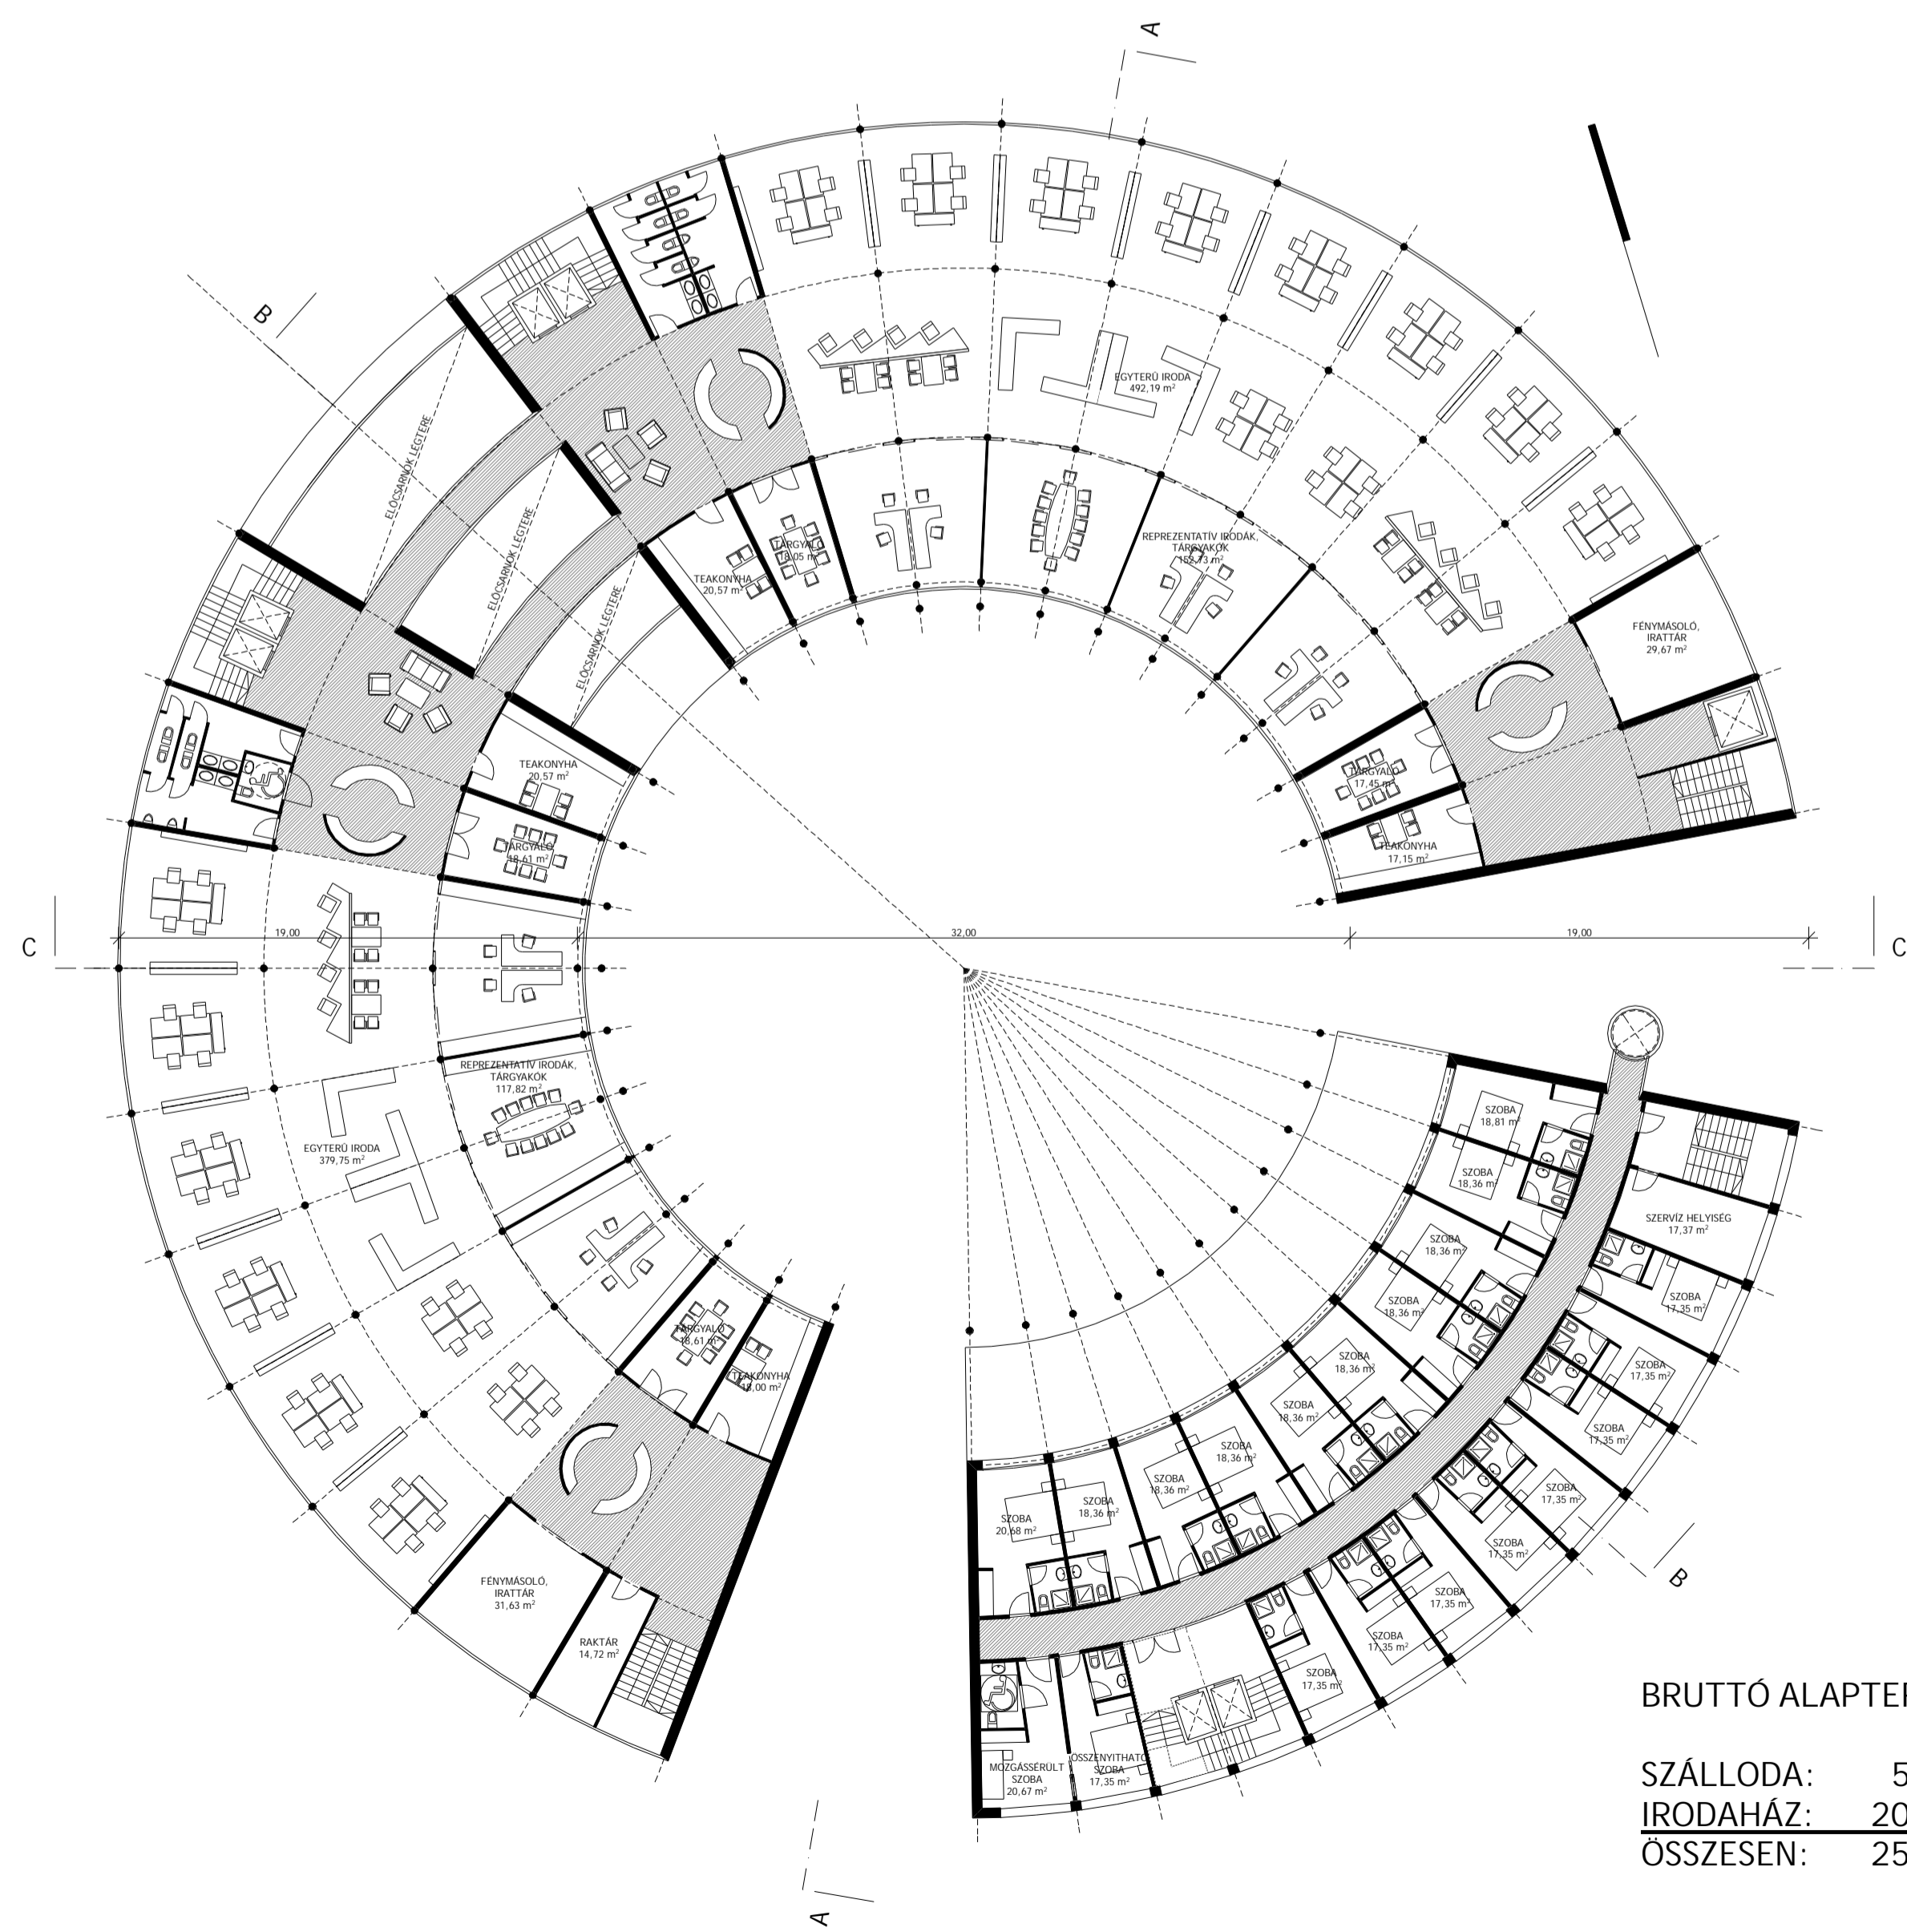

BRUTTÓ ALAPTERÜLET AZ 1. EMELETEN:

SZÁLLODA: 440,50 m²
 IRODAHÁZ: 1279,56 m²
 ÖSSZESEN: 1720,06 m²

BRUTTÓ ALAPTERÜLET ÁLT. EMELETEN:

SZÁLLODA: 526,42 m²
 IRODAHÁZ: 2055,44 m²
 ÖSSZESEN: 2581,86 m²