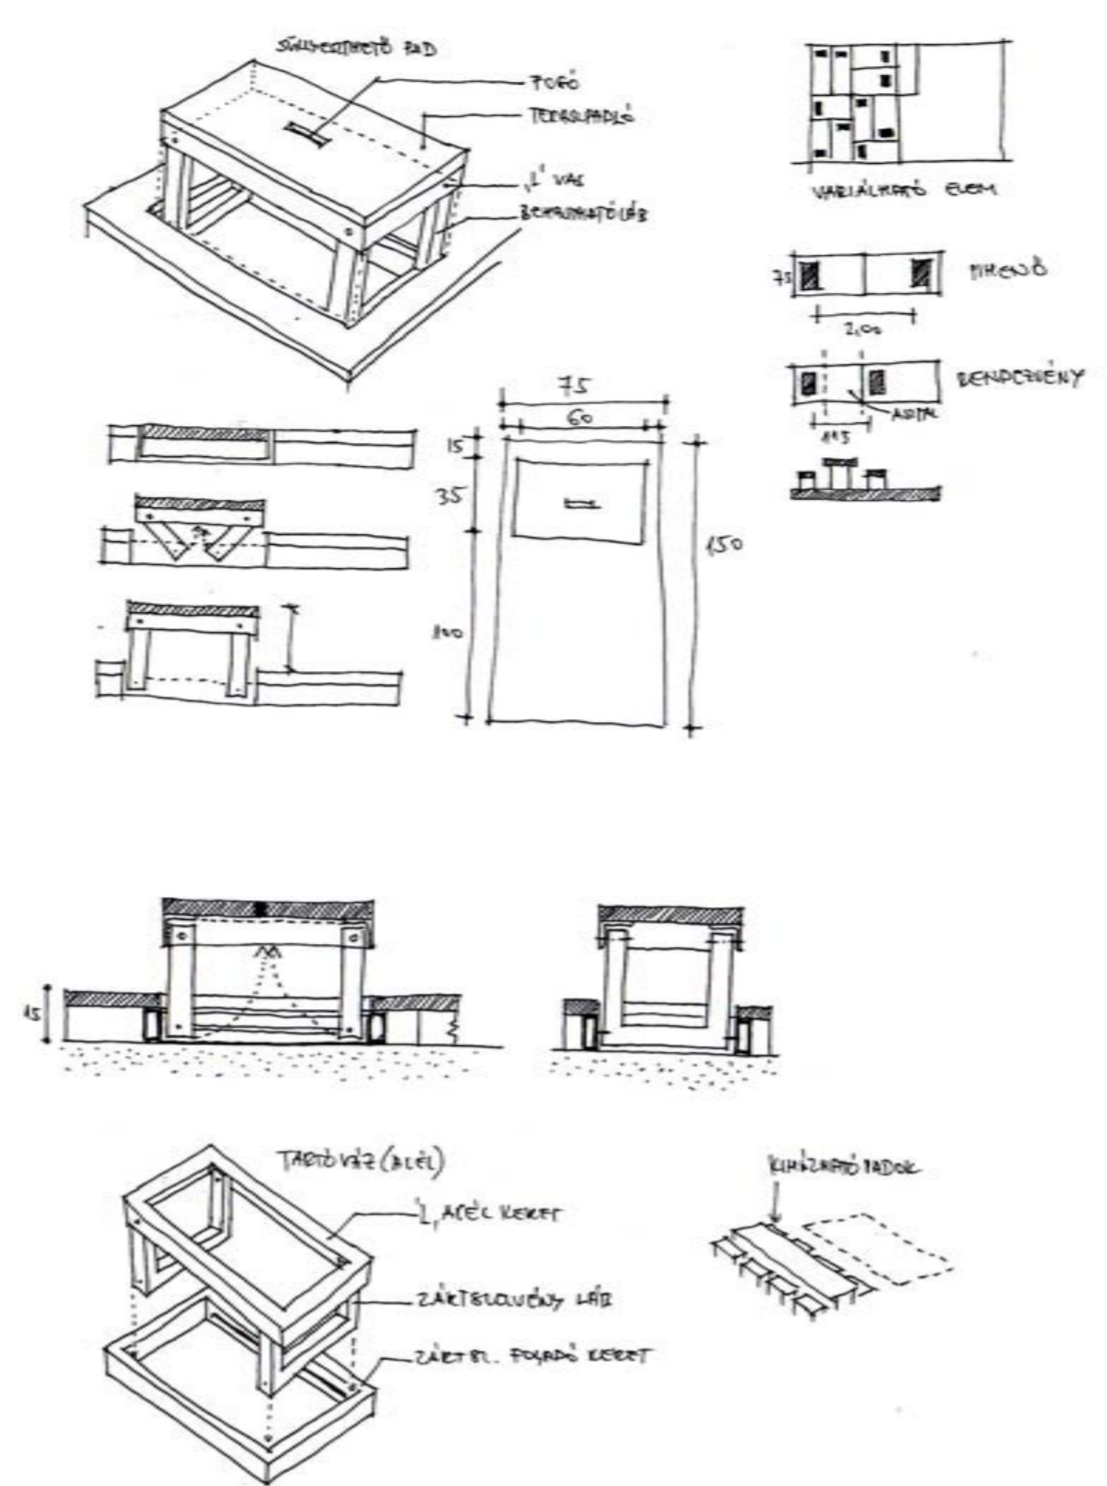

REGÉC, A VÁRROM HASZNOSÍTÁSA
MESTERISKOLA XX CIKLUS
CZIGÁNY TAMÁS
KORMÁNYOS ANNA
GYÖRFFY ZOLTÁN
VARGA BENCE