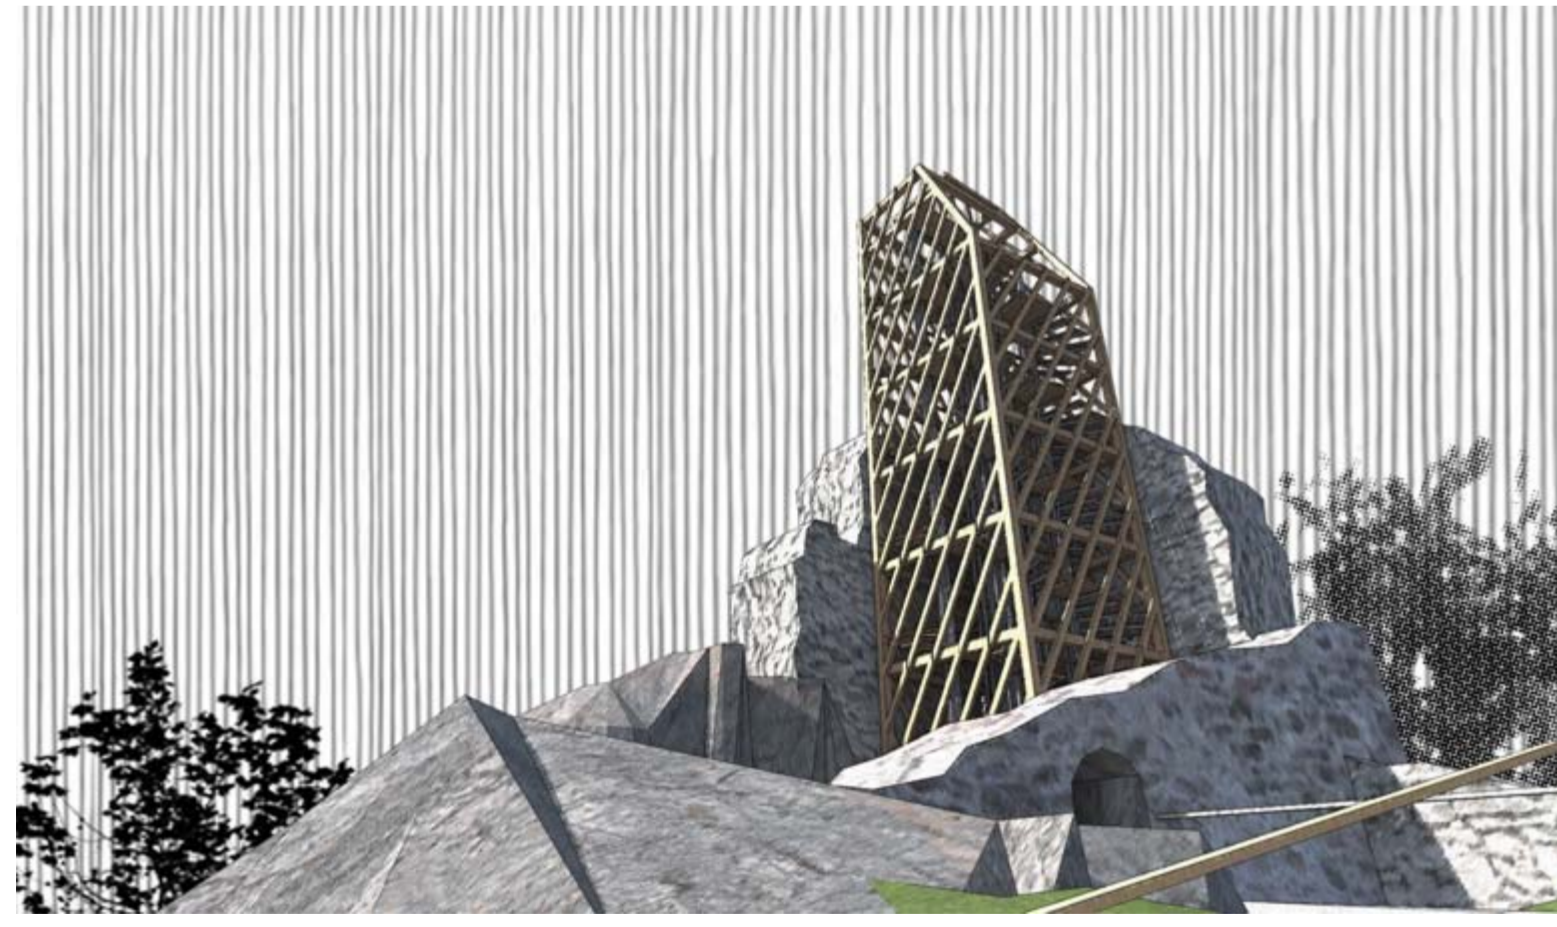

REGÉC, A VÁRROM HASZNOSÍTÁSA
MESTERISKOLA XX CIKLUS
CZIGÁNY TAMÁS
KORMÁNYOS ANNA
GYÖRFFY ZOLTÁN
VARGA BENCE