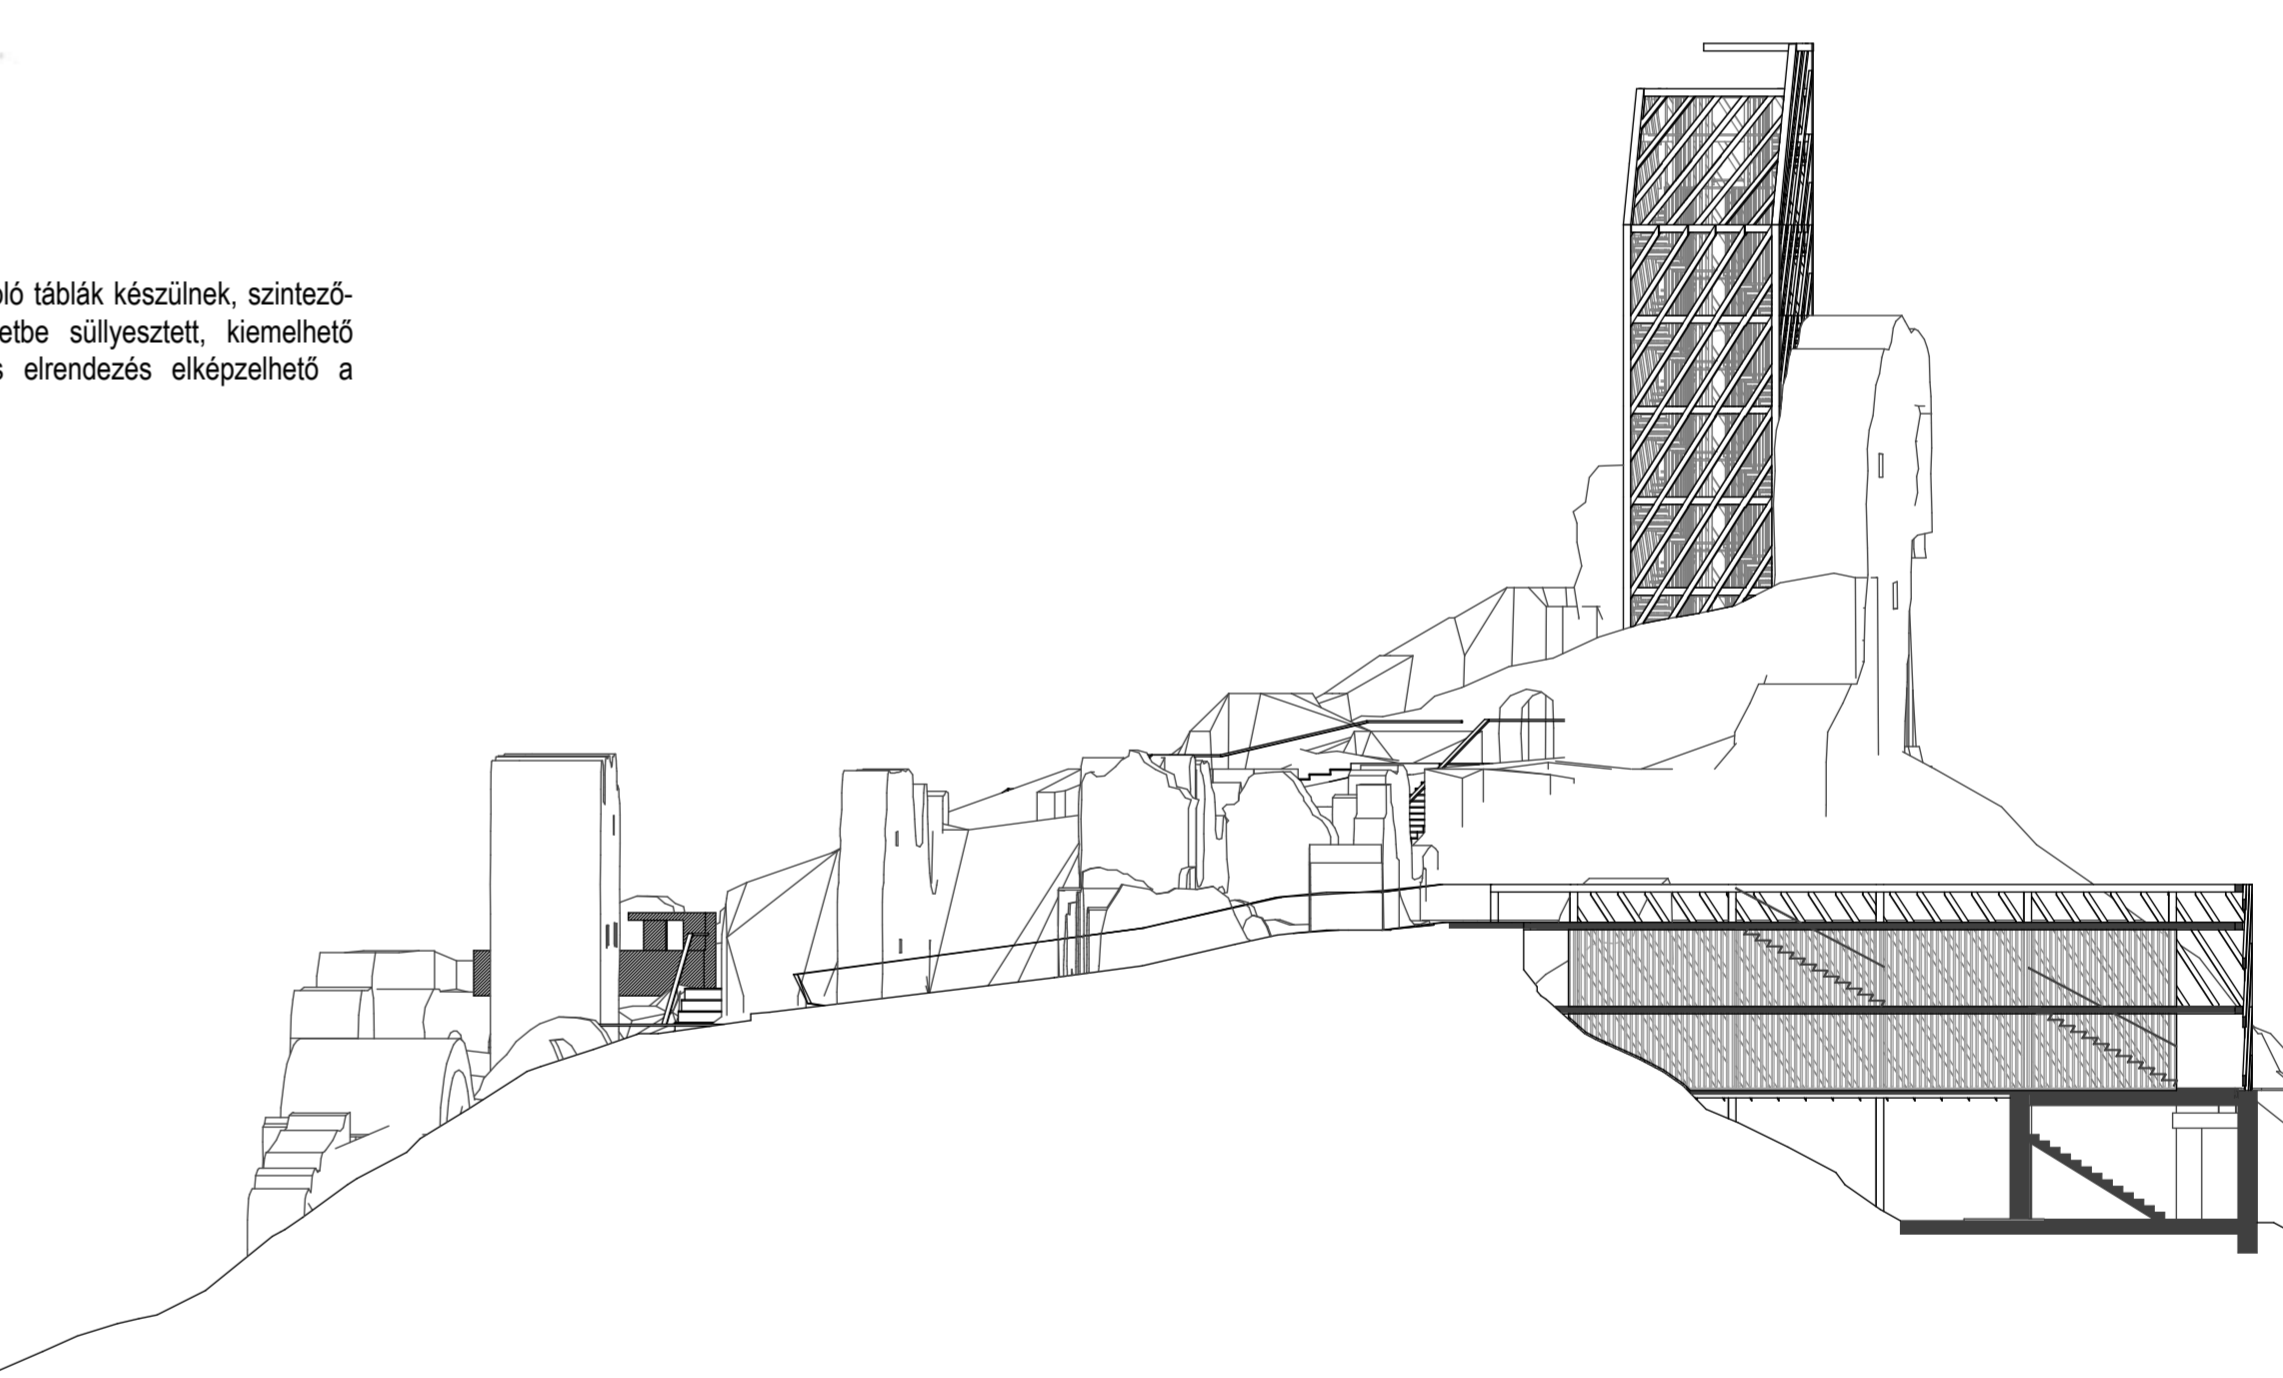

REGÉC, A VÁRROM HASZNOSÍTÁSA
MESTERISKOLA XX CIKLUS
CZIGÁNY TAMÁS
KORMÁNYOS ANNA
GYÖRFFY ZOLTÁN
VARGA BENCE