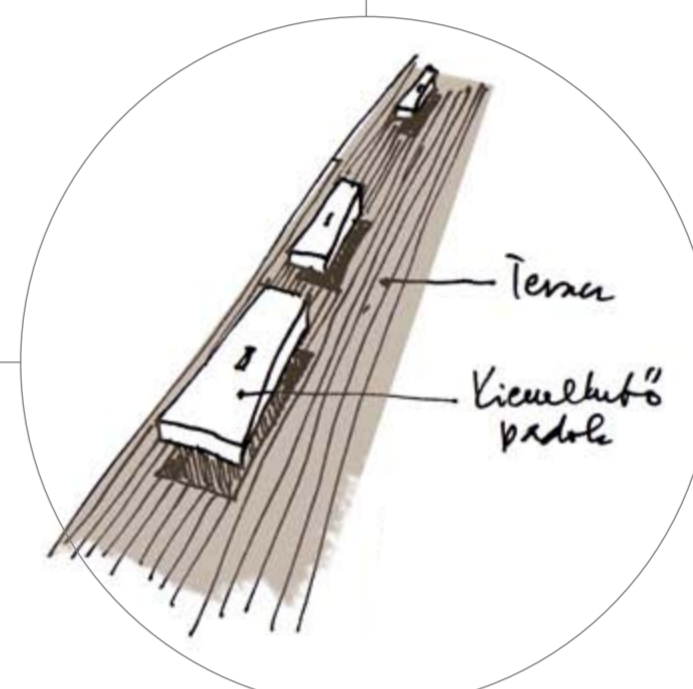

REGÉC, A VÁRROM HASZNOSÍTÁSA
MESTERISKOLA XX CIKLUS
CZIGÁNY TAMÁS
KORMÁNYOS ANNA
GYÖRFFY ZOLTÁN
VARGA BENCE