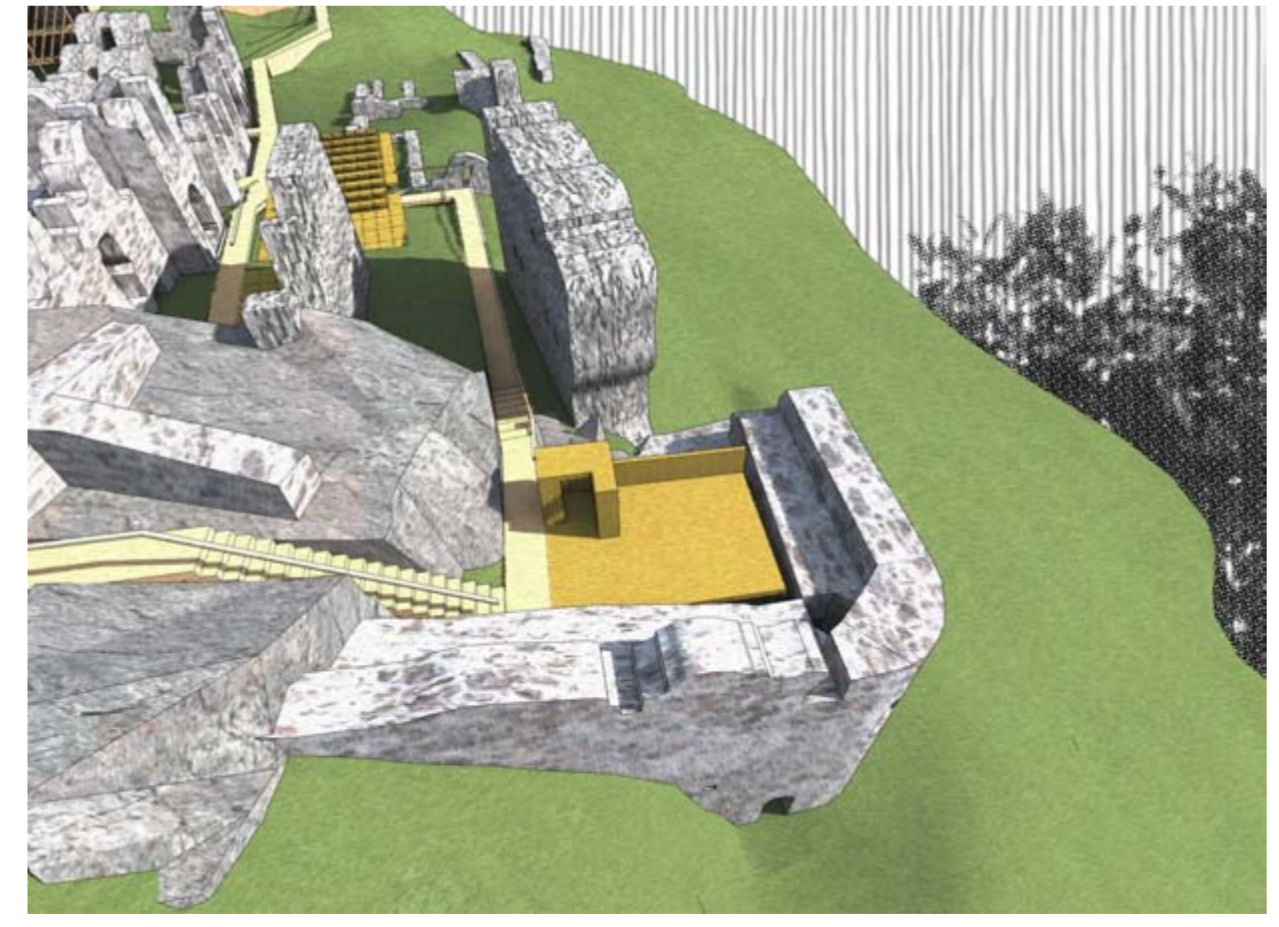

REGÉC, A VÁRROM HASZNOSÍTÁSA
MESTERISKOLA XX CIKLUS
CZIGÁNY TAMÁS
KORMÁNYOS ANNA
GYÖRFFY ZOLTÁN
VARGA BENCE