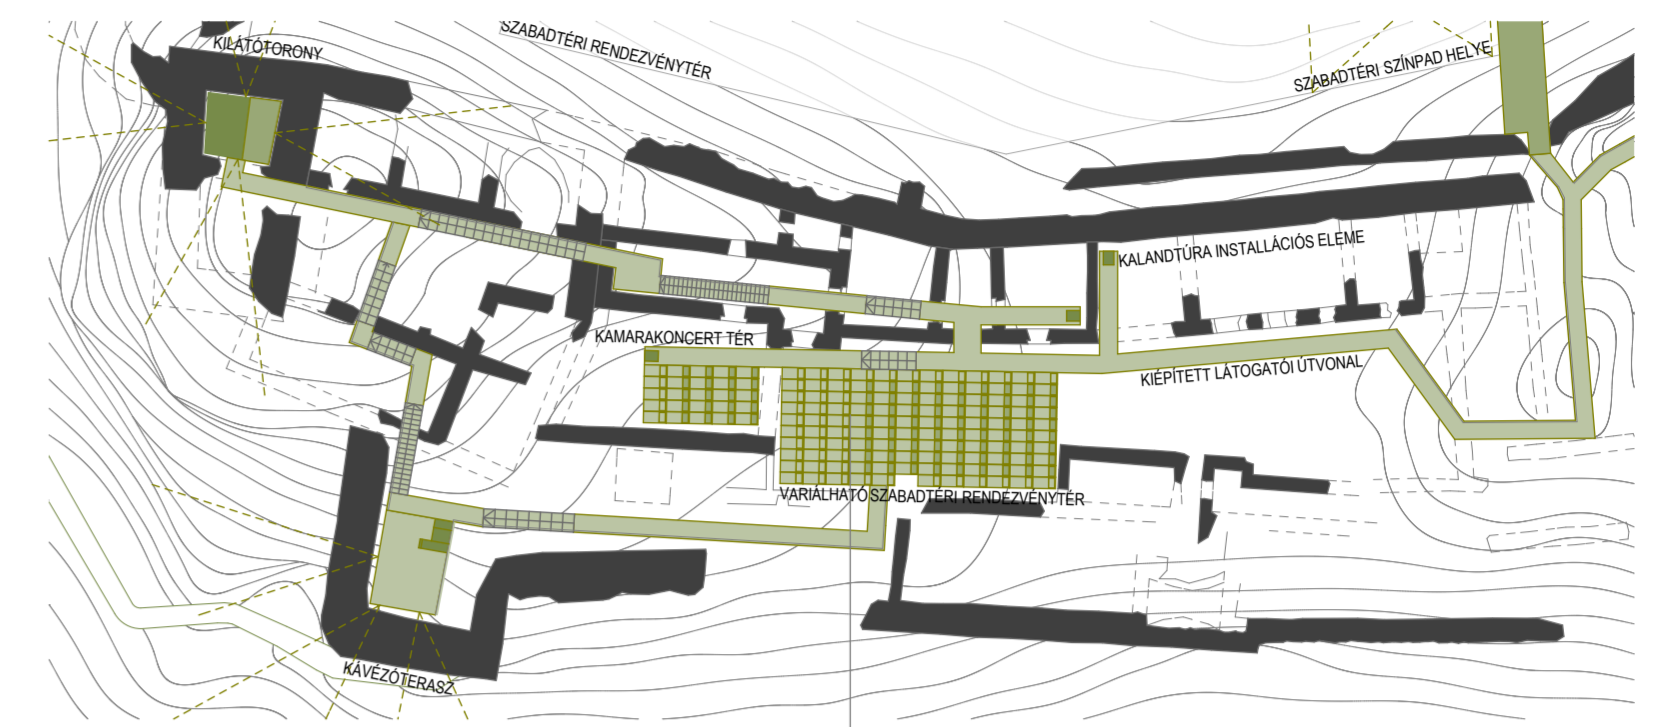

REGÉC, A VÁRROM HASZNOSÍTÁSA
MESTERISKOLA XX CIKLUS
CZIGÁNY TAMÁS
KORMÁNYOS ANNA
GYÖRFFY ZOLTÁN
VARGA BENCE