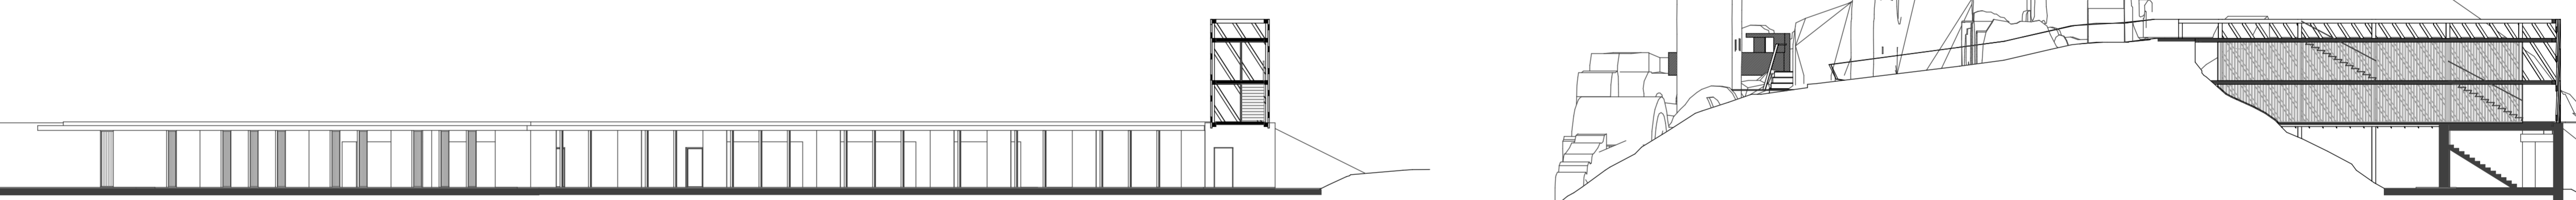

REGÉC, A VÁRROM HASZNOSÍTÁSA
MESTERISKOLA XX CIKLUS
CZIGÁNY TAMÁS
KORMÁNYOS ANNA
GYÖRFFY ZOLTÁN
VARGA BENCE