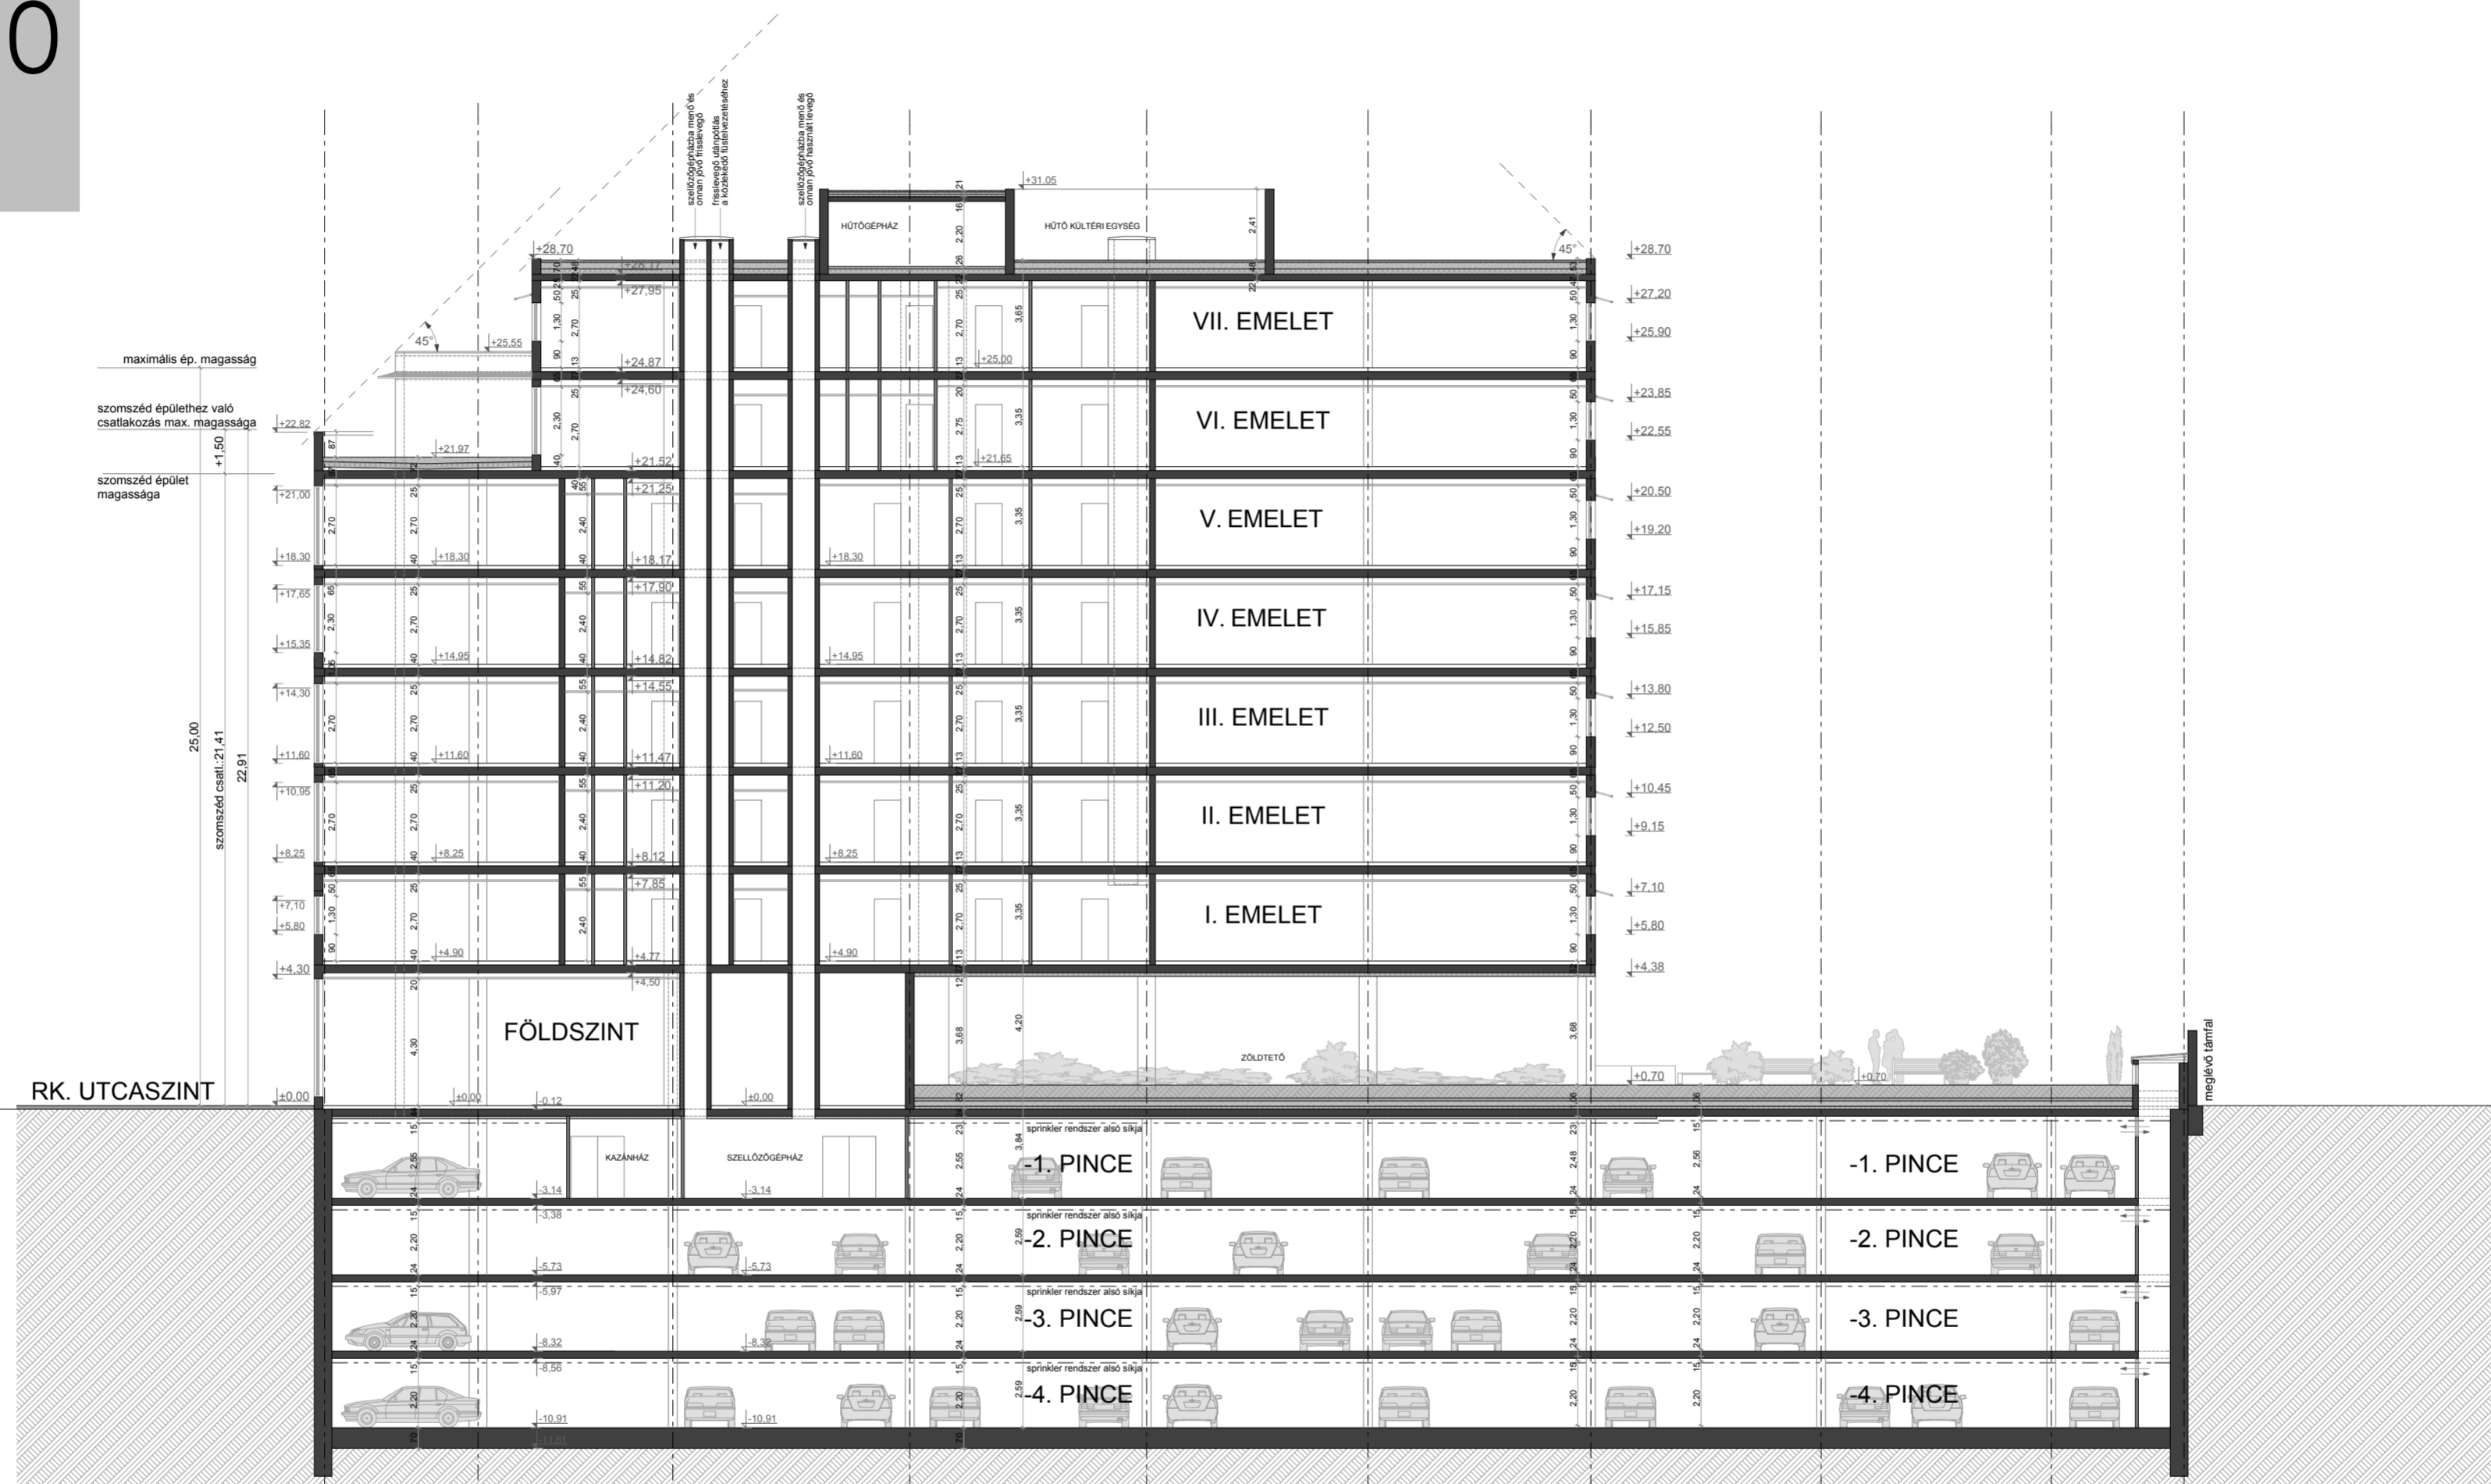

IRODAHÁZ ZSÚRITERVE - ELVI ENGEDÉLYEZÉSI TERV

1 0

A-A METSZET
M=1:200

Építető: Róbert Károly 50.-52. Kft. Bp., XIII. ker., Róbert Károly krt. 50-52.
Tervező: XXL Architect Tervezőiroda Kft.

vezető tervező: Kaszanitzky Csilla

tervező: Hanusovszky Andrea