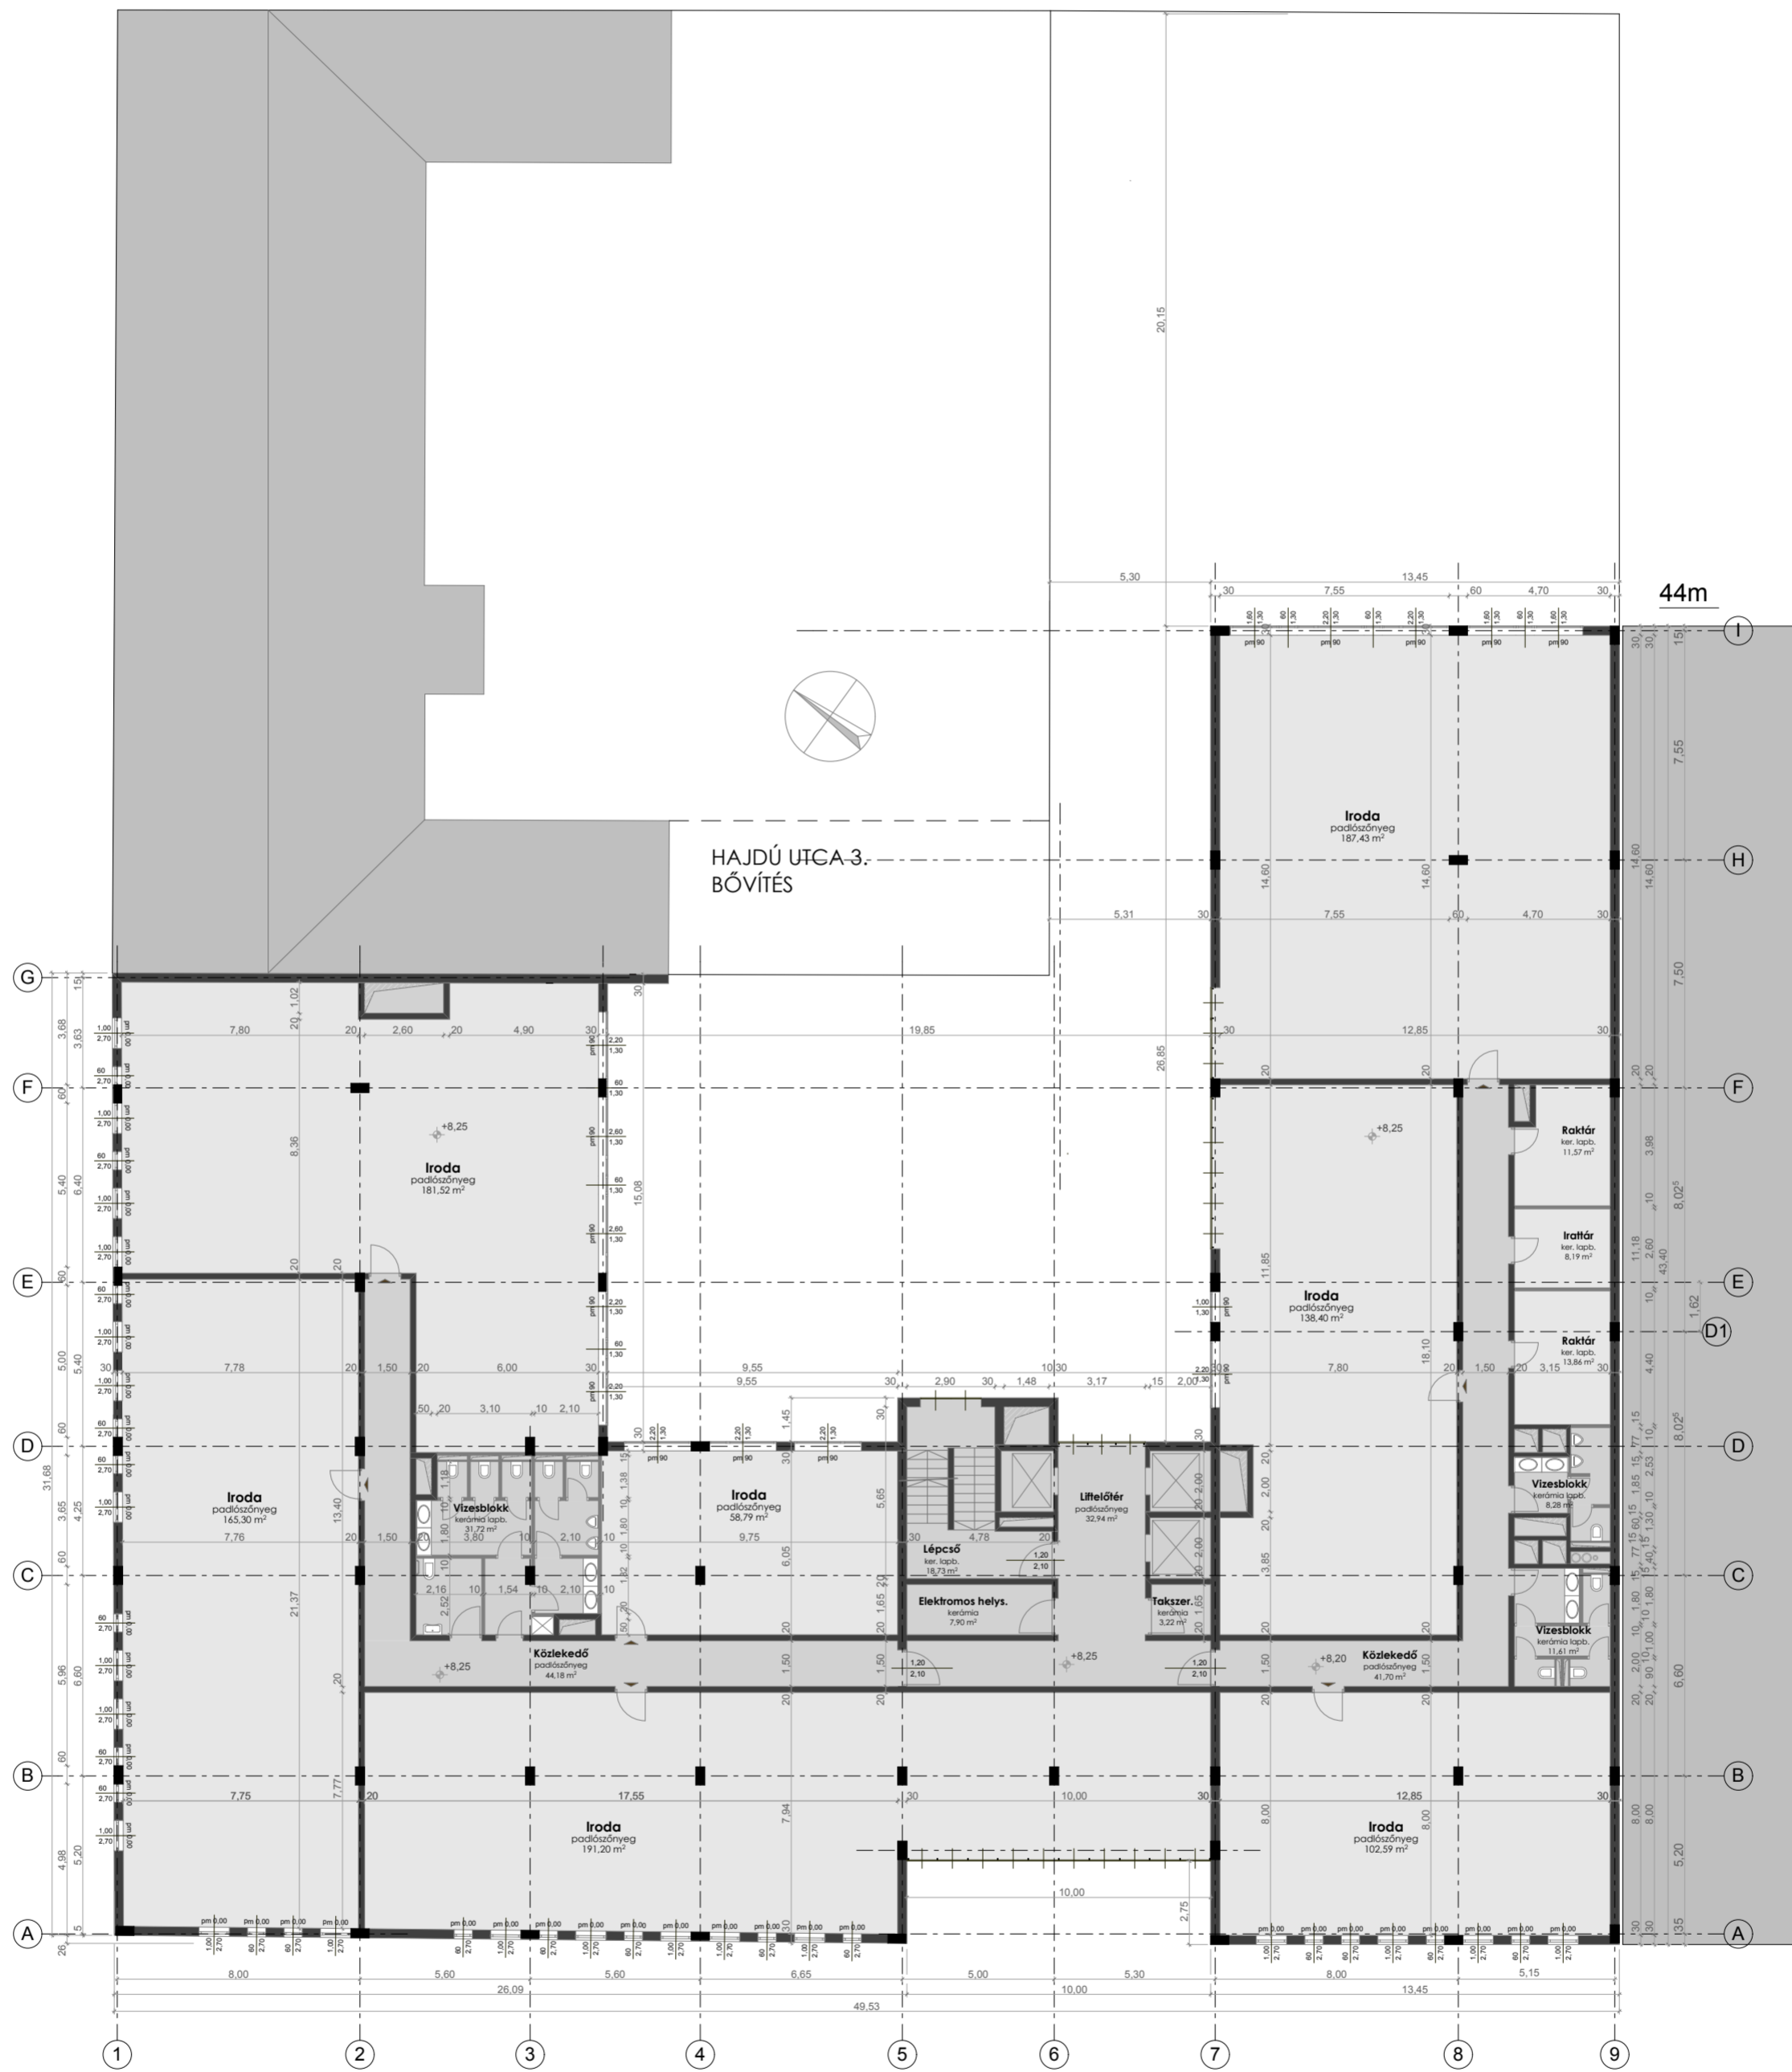

IRODAHÁZ ZSŰRITERVE - ELVI ENGEDÉLYEZÉSI TERV

0 5

Építető: Róbert Károly 50.-52. Kft.

Bp., XIII. ker., Róbert Károly krt. 50-52.

Tervező: XXL Architect Tervezőiroda Kft.

vezető tervező: Kaszanitzky Csilla

tervező: Hanusovszky Andrea