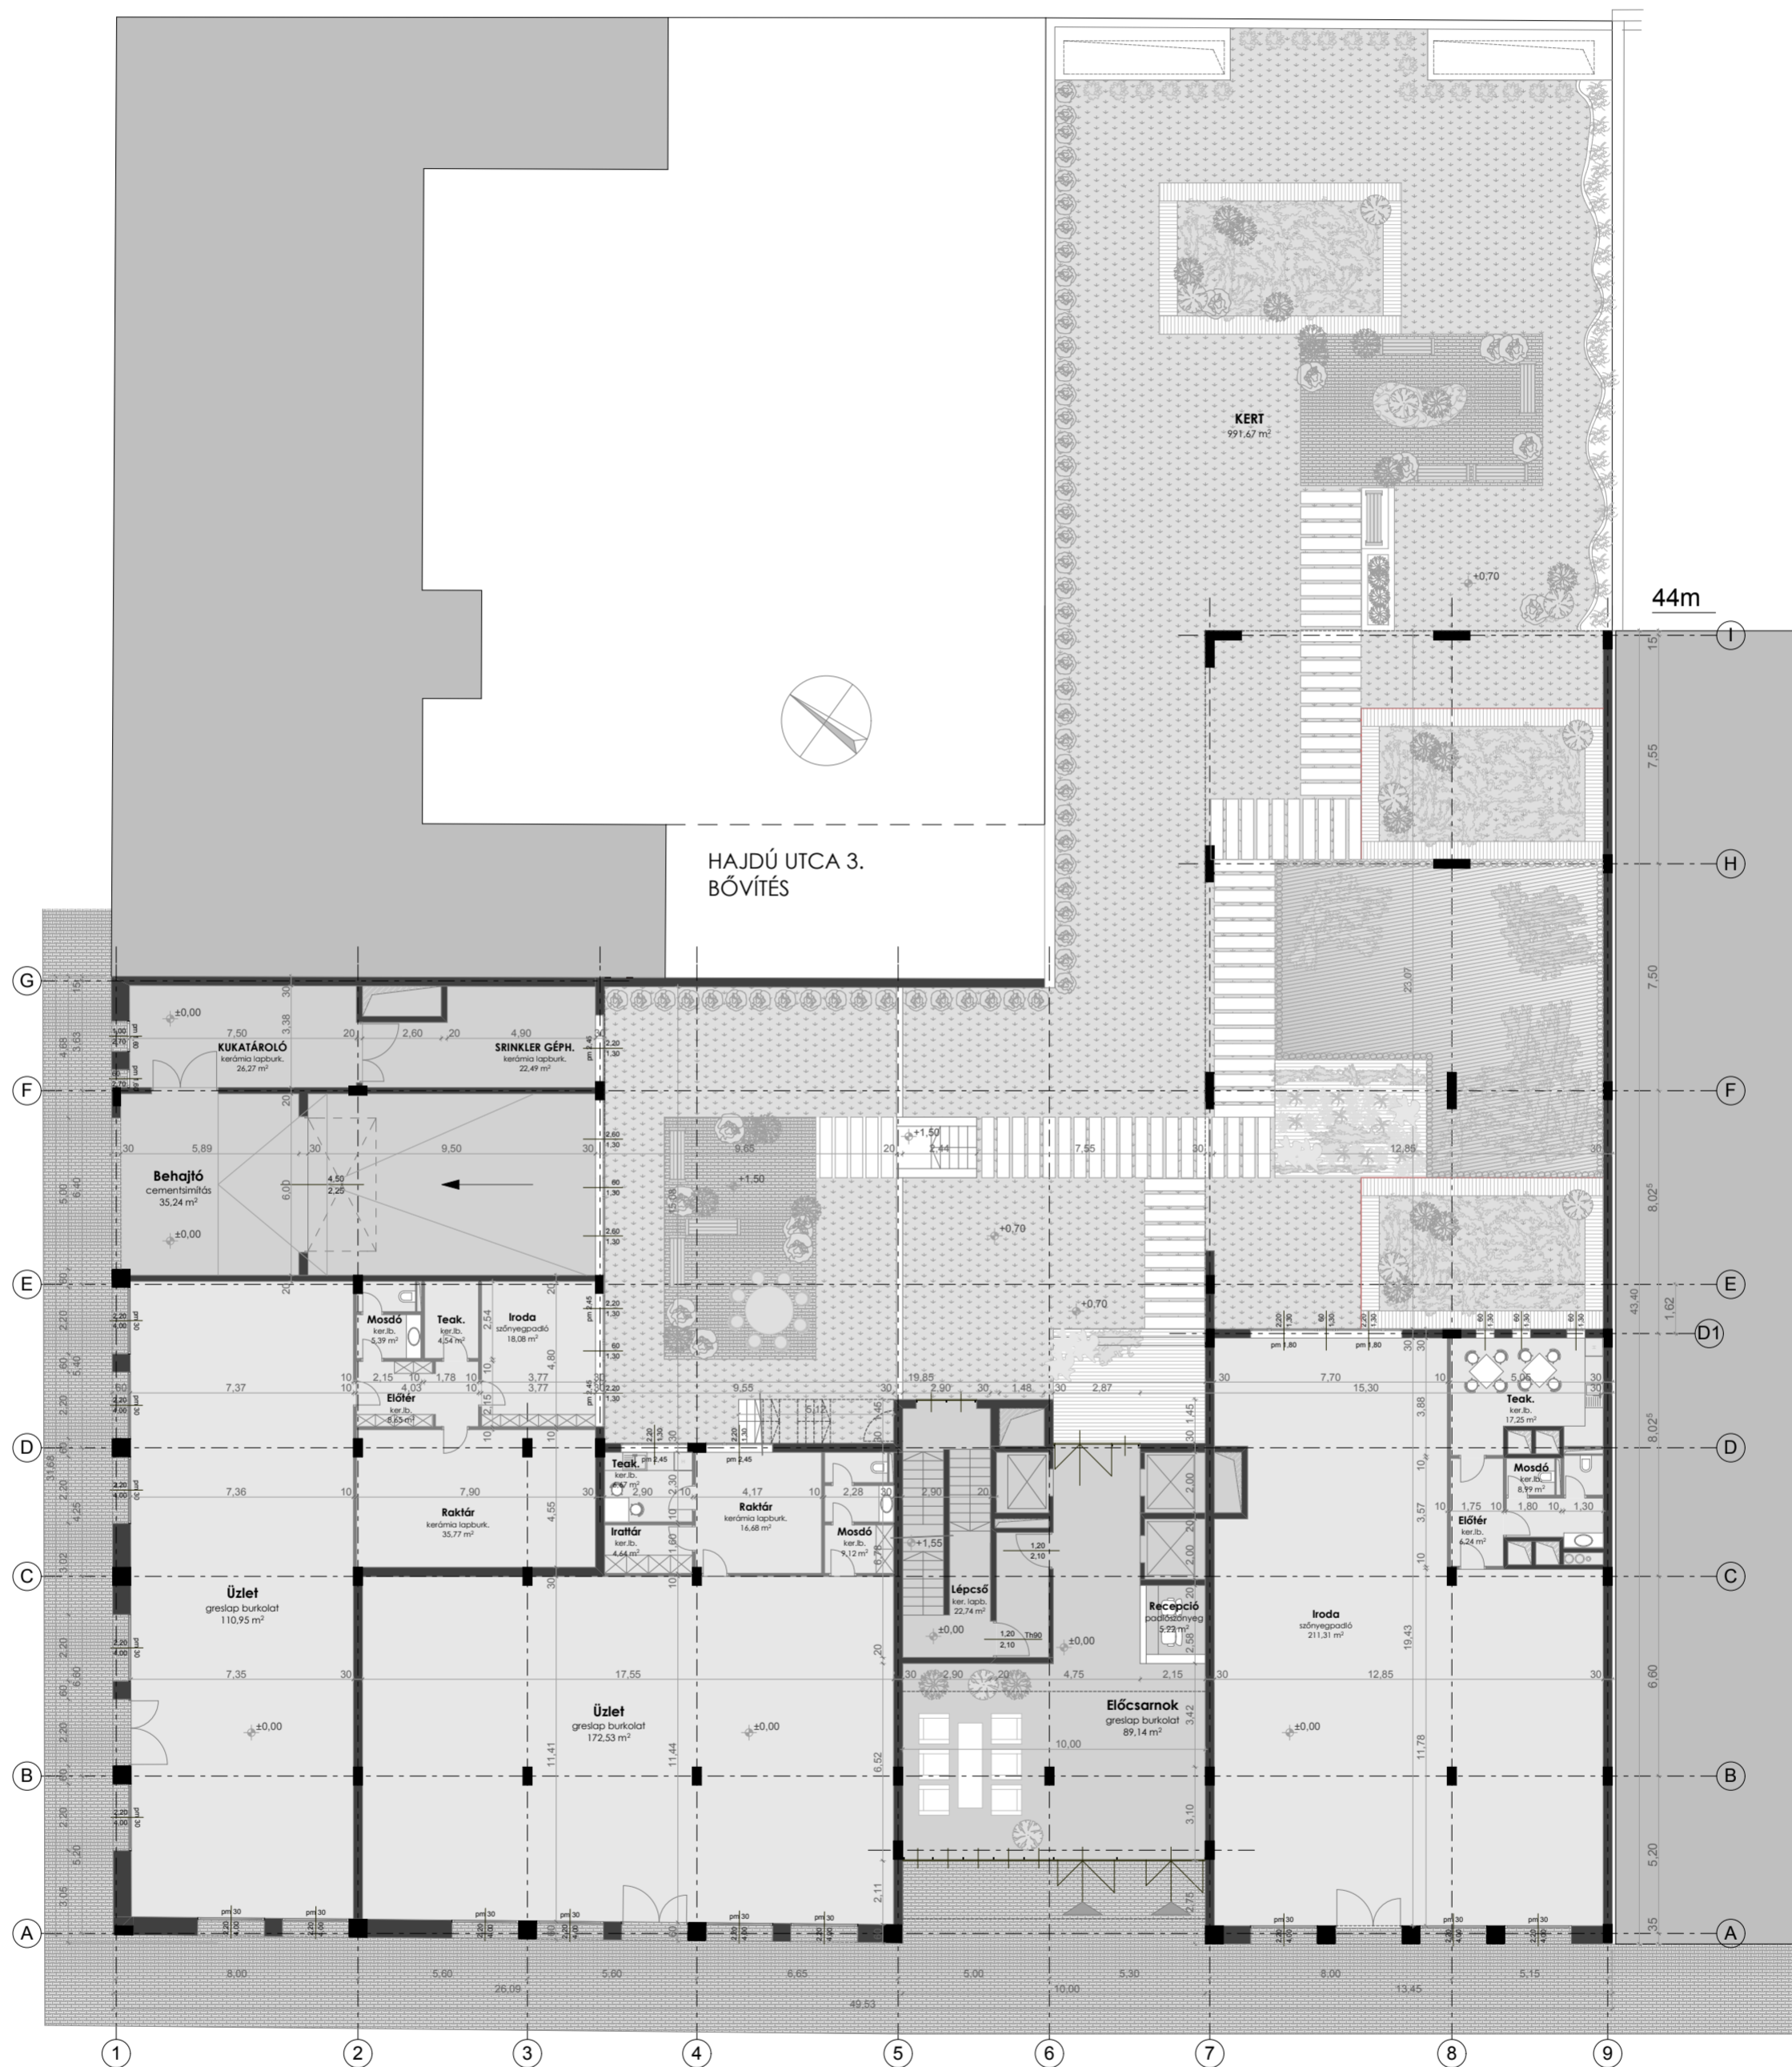

IRODAHÁZ ZSŰRITERVE - ELVI ENGEDÉLYEZÉSI TERV

0 3

FÖLDSZINT ALAPRAJZA

M=1:200

Építető: Róbert Károly 50.-52. Kft. Bp., XIII. ker., Róbert Károly krt. 50-52.
Tervező: XXL Architect Tervezőiroda Kft.

vezető tervező: Kaszanitzky Csilla

tervező: Hanusovszky Andrea