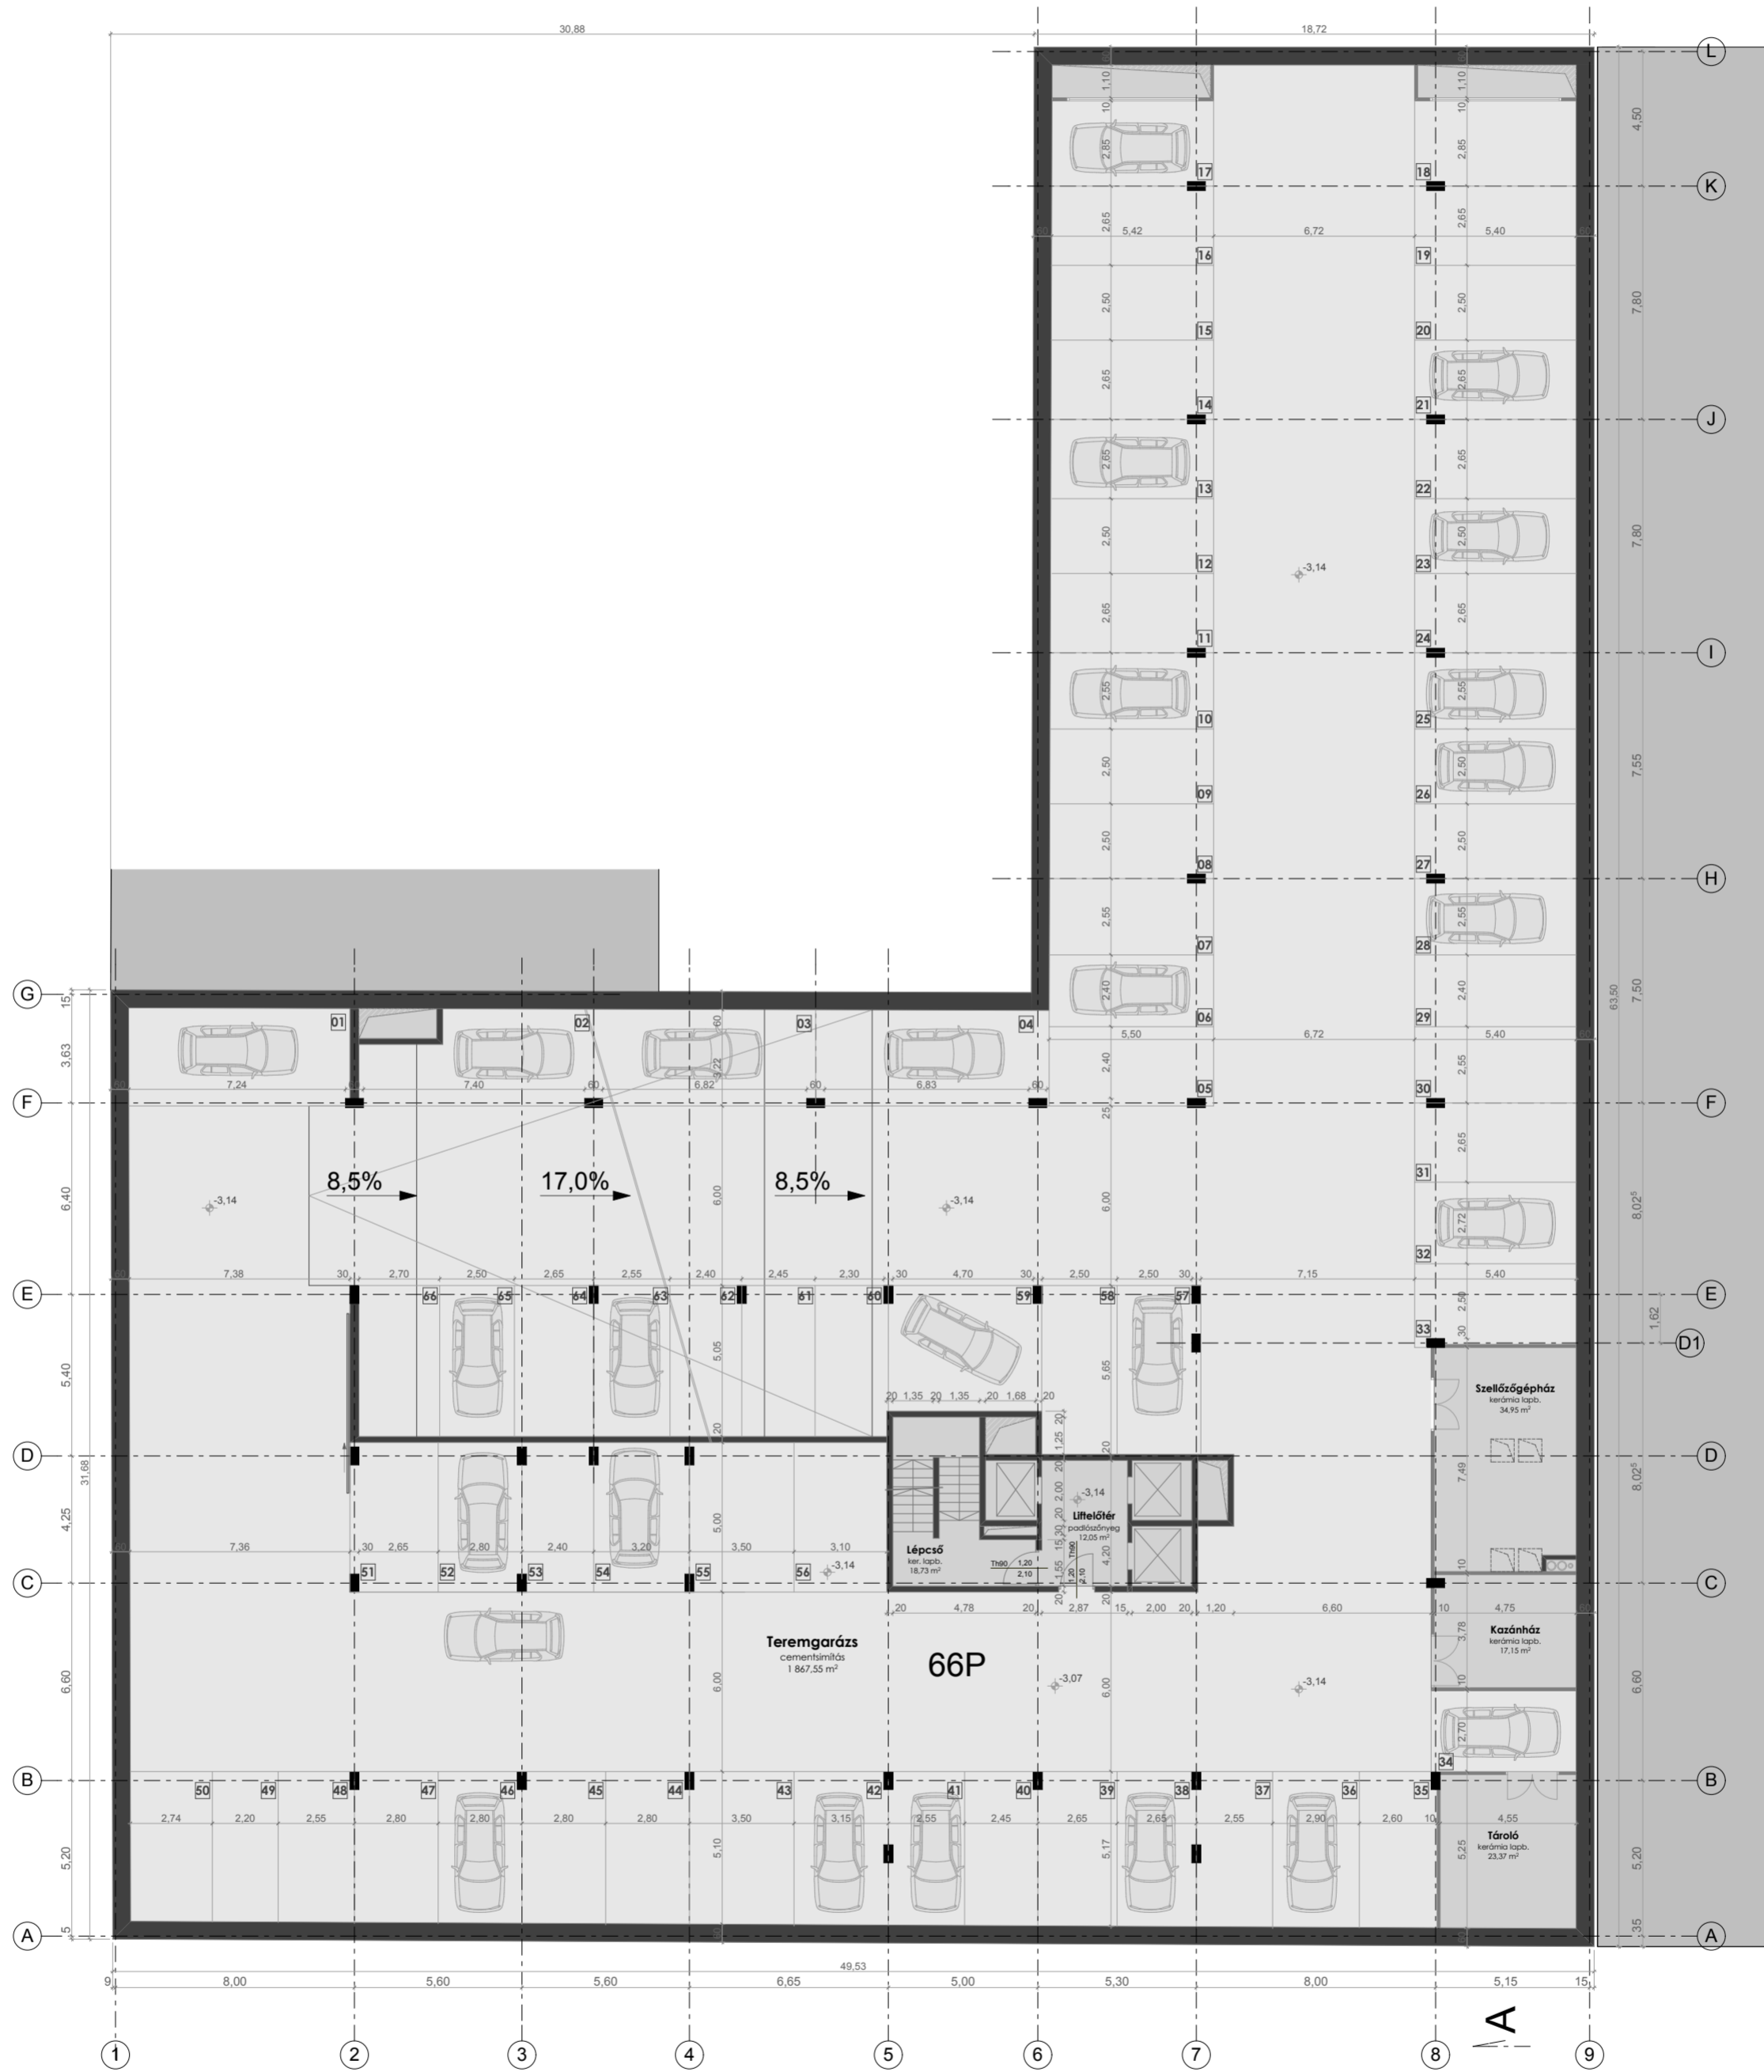

# IRODAHÁZ ZSŰRITERVE - ELVI ENGEDÉLYEZÉSI TERV

0 2

-1., PINCESZINT ALAPRAJZA  
M=1:200

Építető: Róbert Károly 50.-52. Kft. Bp., XIII. ker., Róbert Károly krt. 50-52.  
Tervező: XXL Architect Tervezőiroda Kft.

vezető tervező: Kaszanitzky Csilla

tervező: Hanusovszky Andrea