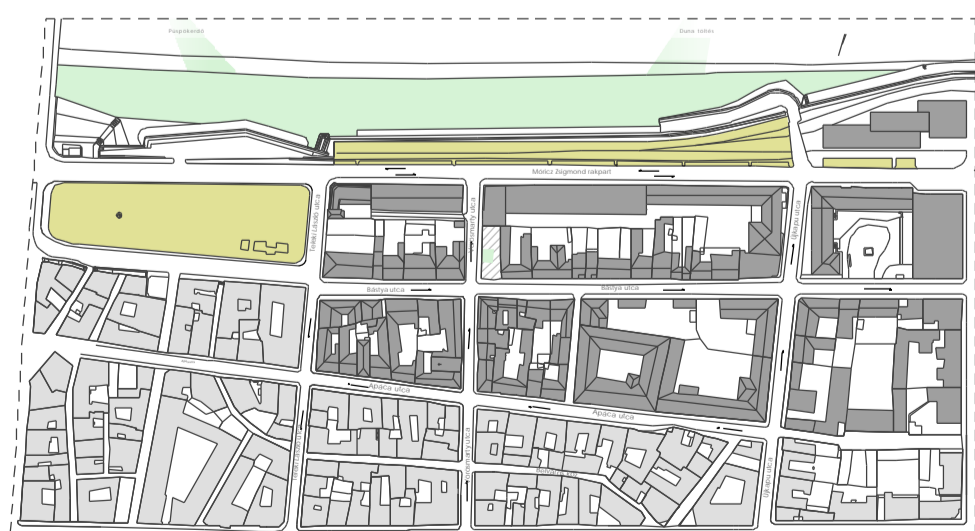

Harcművészete

大山心道空

Győri régió - Harcművészete

権真會

Győr - Harcművészeti klubok

真心會

Helyszínelemzés - Belváros

Közlekedés - gépkocsival

Zöldterület, parkolás

Közlekedés - gyalog és kerékpár

Belváros-helyszínelemzés

心

武道家