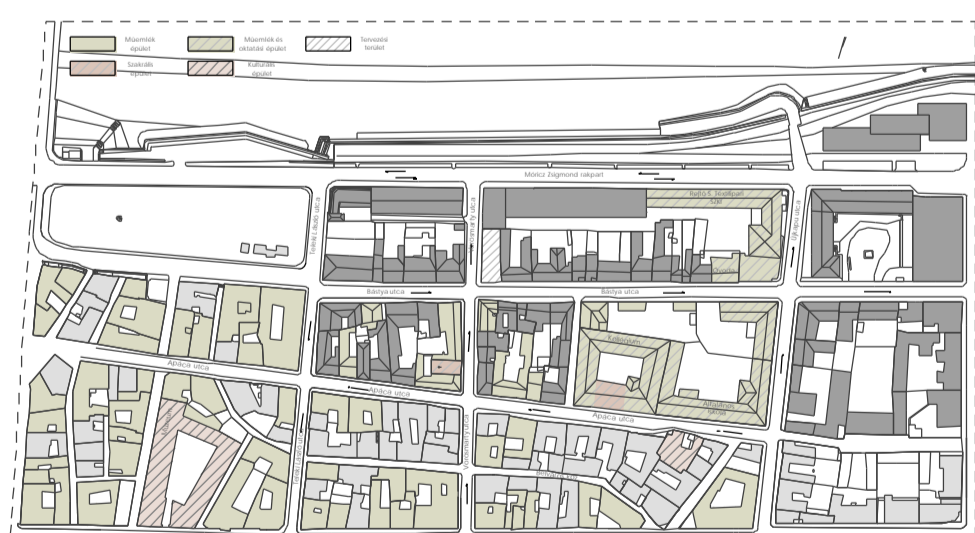

Harcművészete

大山心道空

Győri régió - Harcművészete

権真會

Győr - Harcművészeti klubok

真心會

Helyszínelemzés - Belváros

Közlekedés - gépkocsival

Zöldterület, parkolás

Közlekedés - gyalog és kerékpár

Belváros-helyszínelemzés

心

武道家