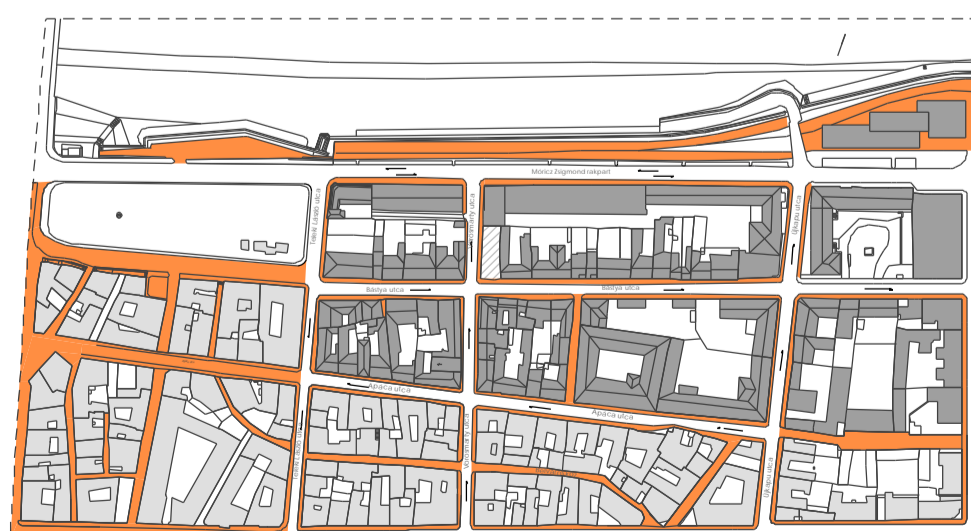

Harcművészete

大山心道空

Győri régió - Harcművészete

権真會

Győr - Harcművészeti klubok

真心會

Helyszínelemzés - Belváros

Közlekedés - gépkocsival

Zöldterület, parkolás

Közlekedés - gyalog és kerékpár

Belváros-helyszínelemzés

心

武道家