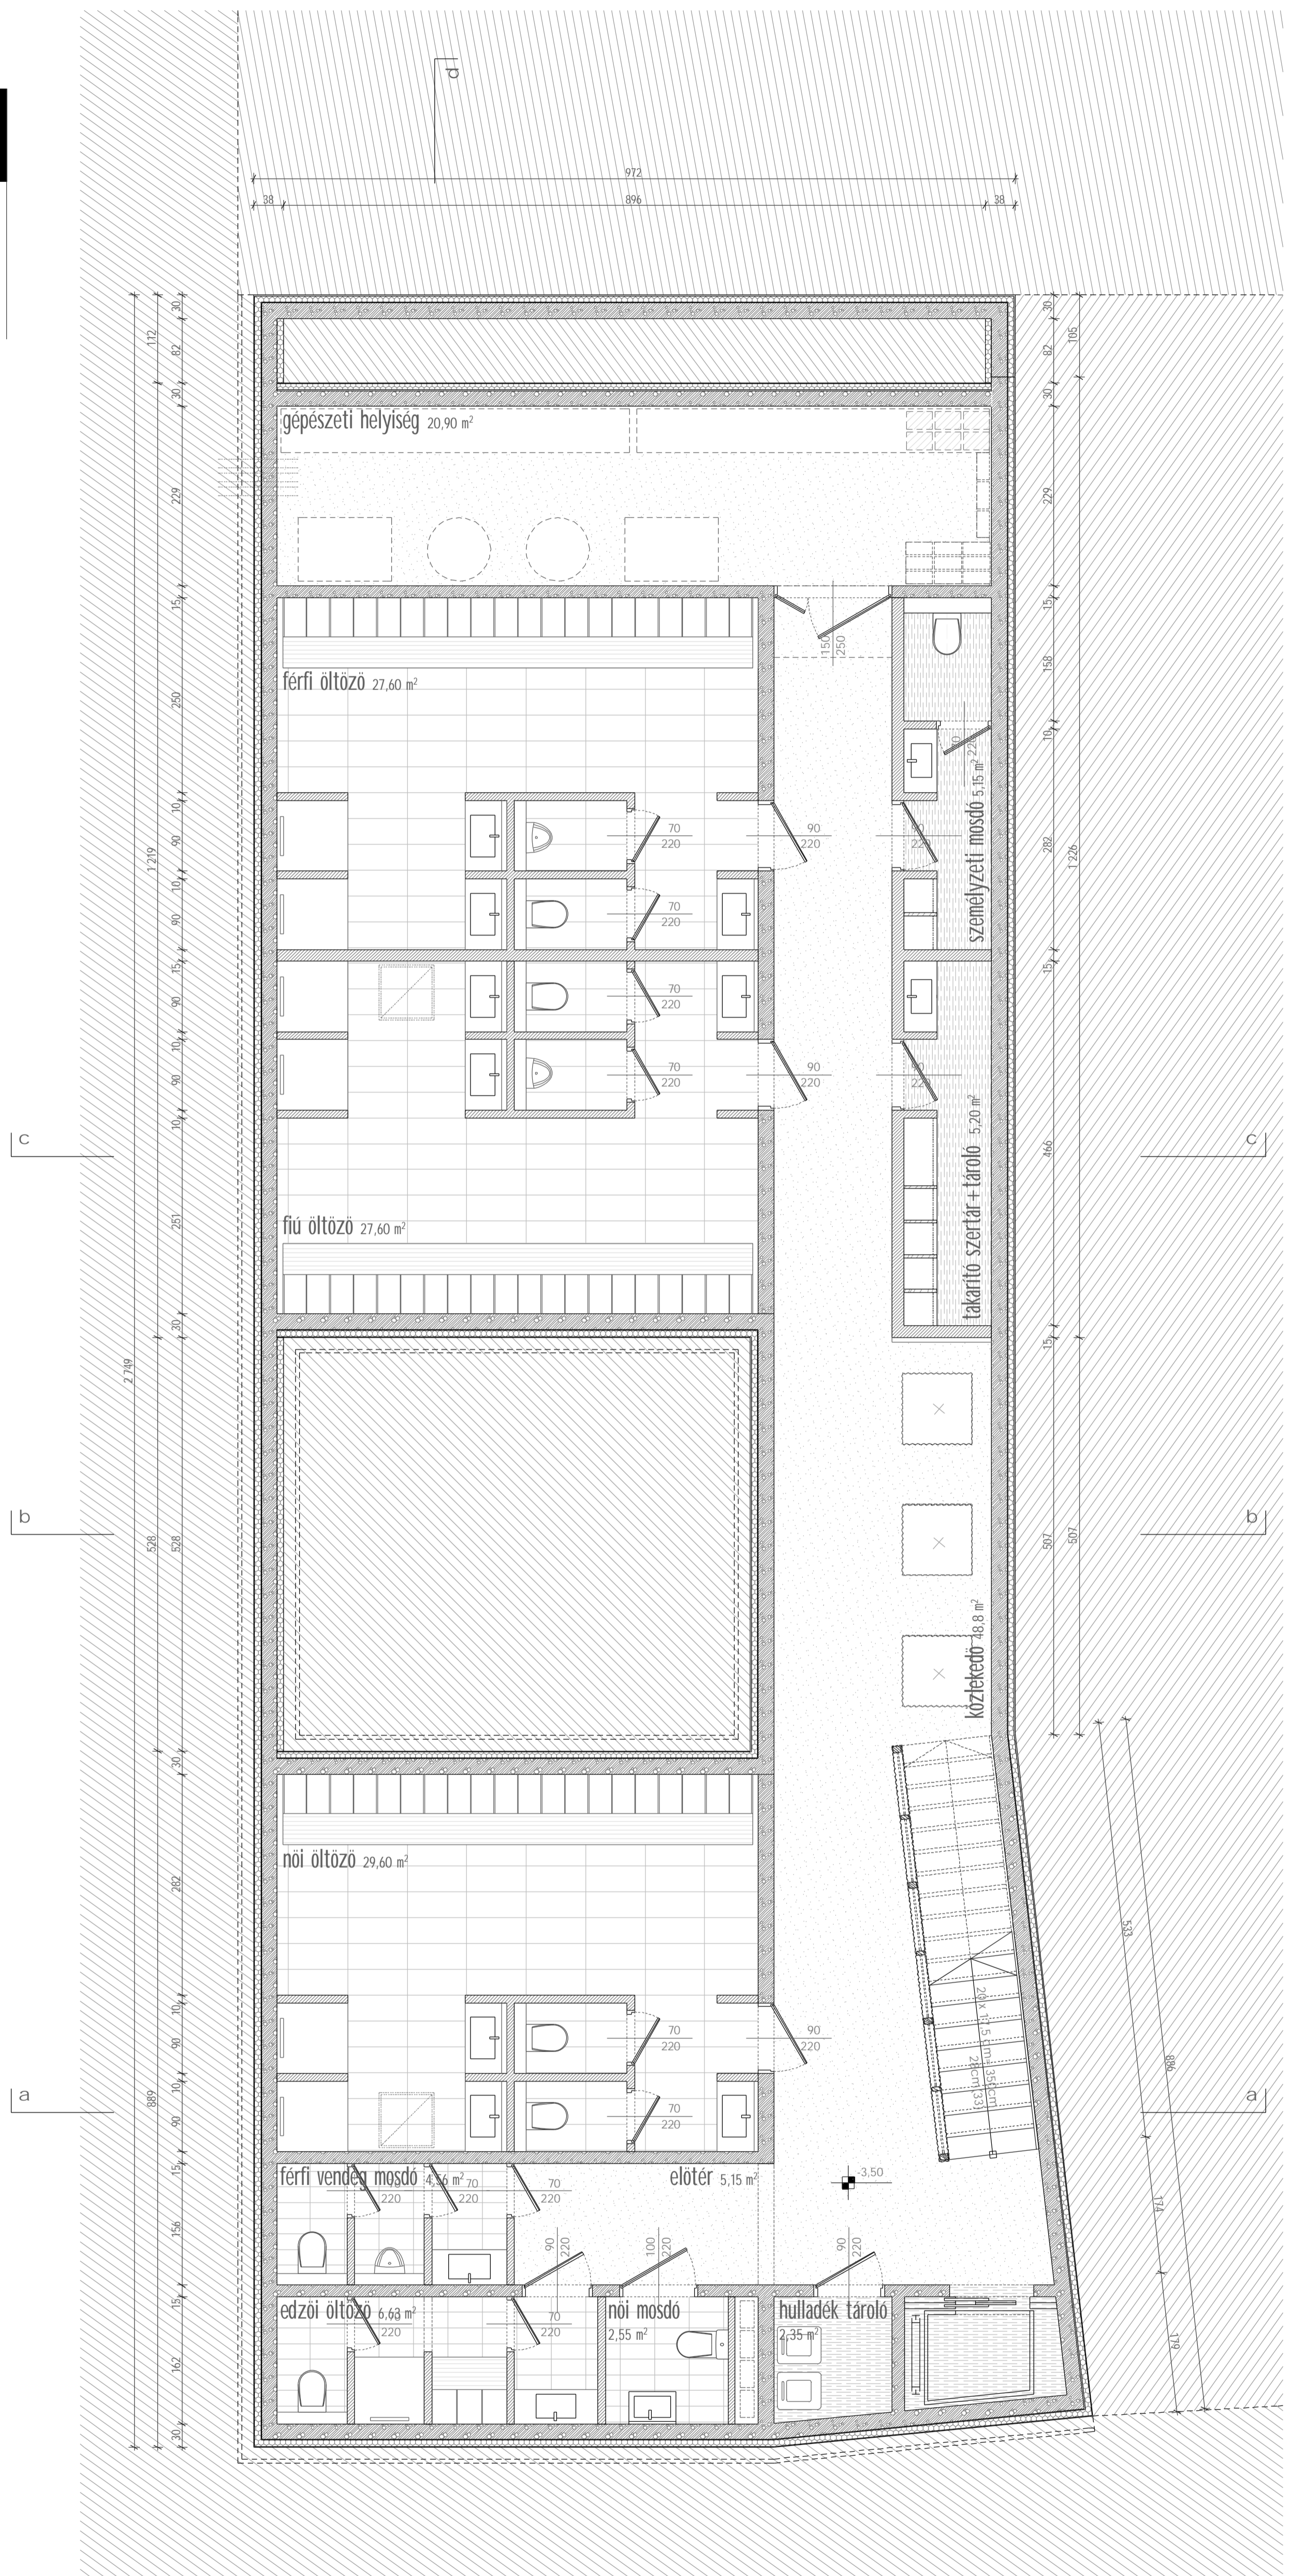

-1 szint alaprajz m1:50

武道家