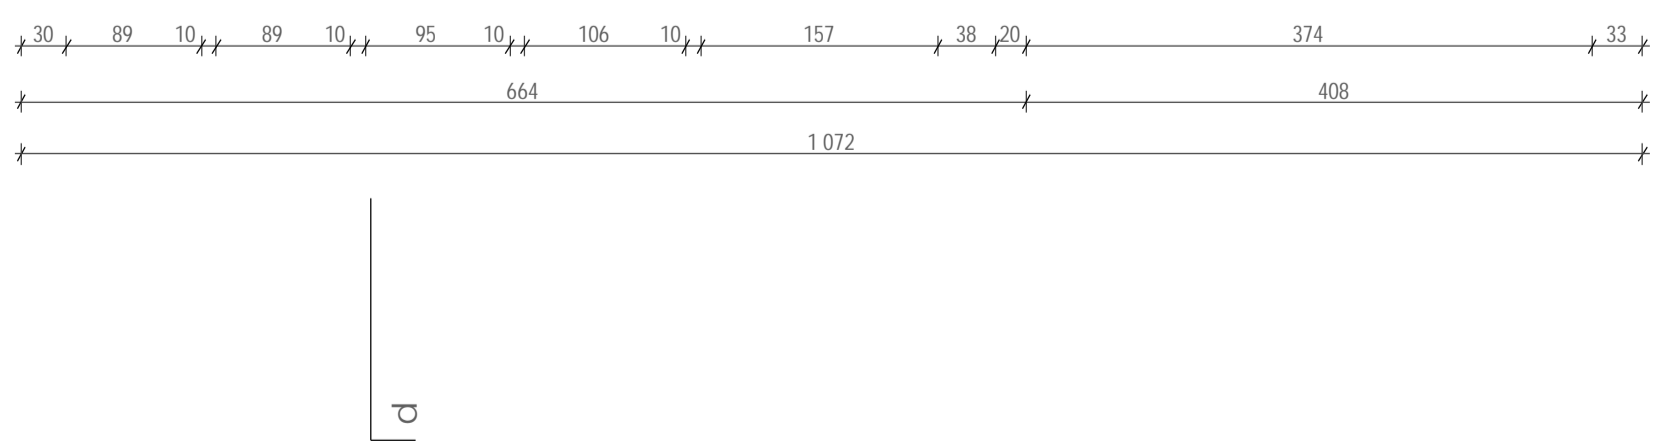

-1 szint alaprajz m1:50

武道家