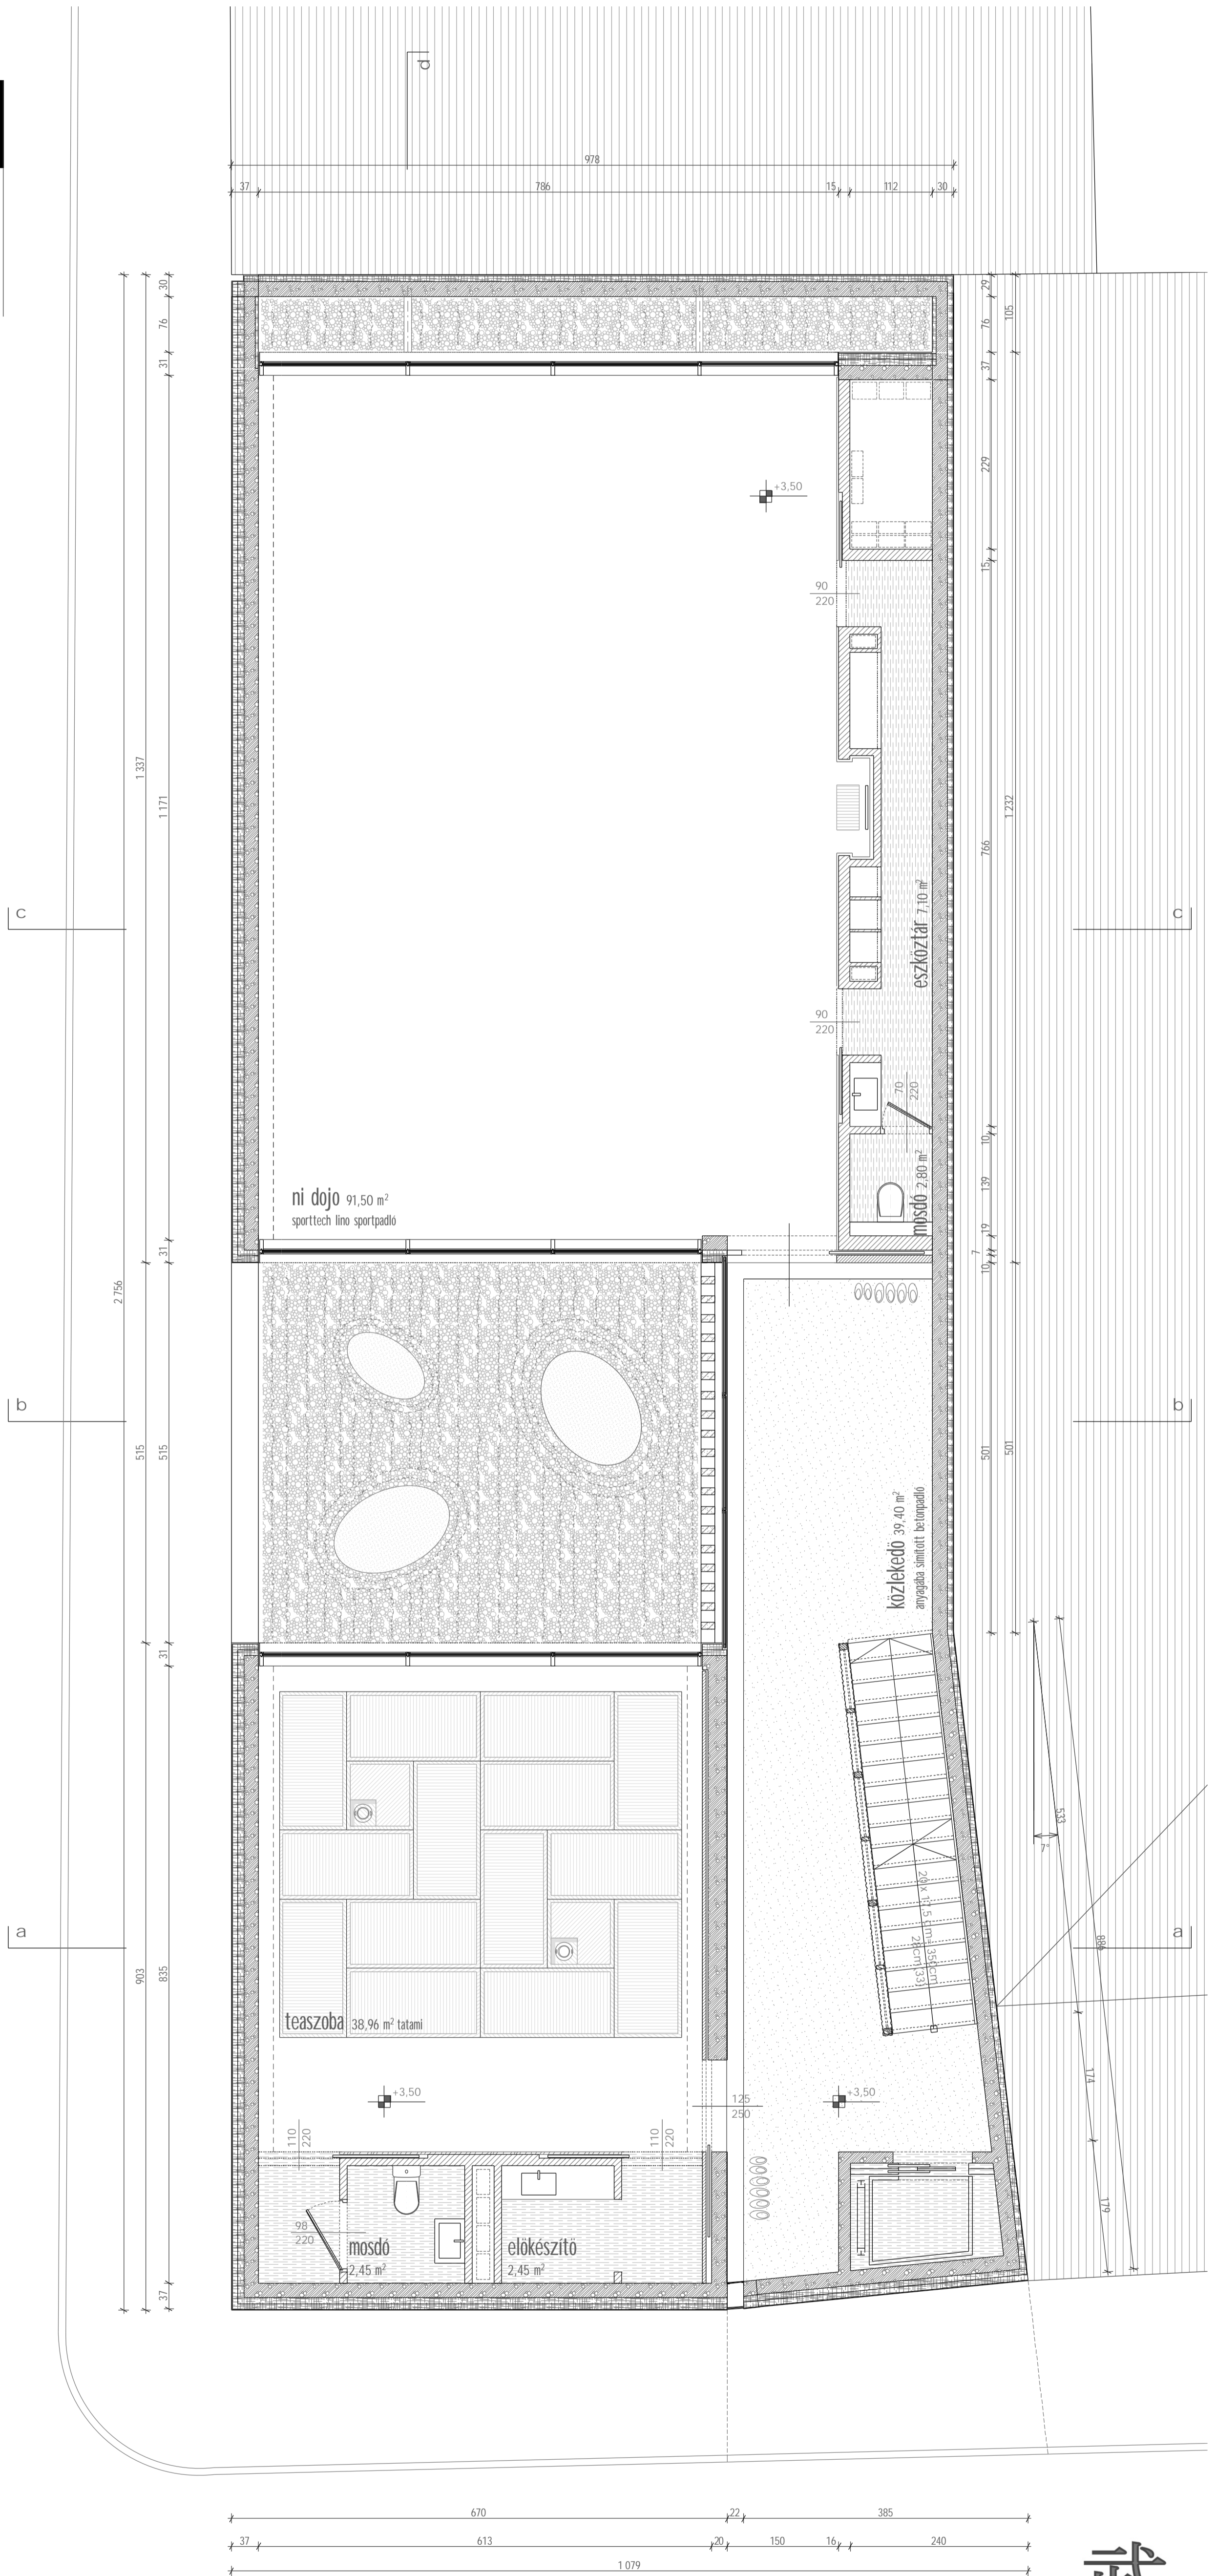

1. emeleti alaprajz m1:50

武道家