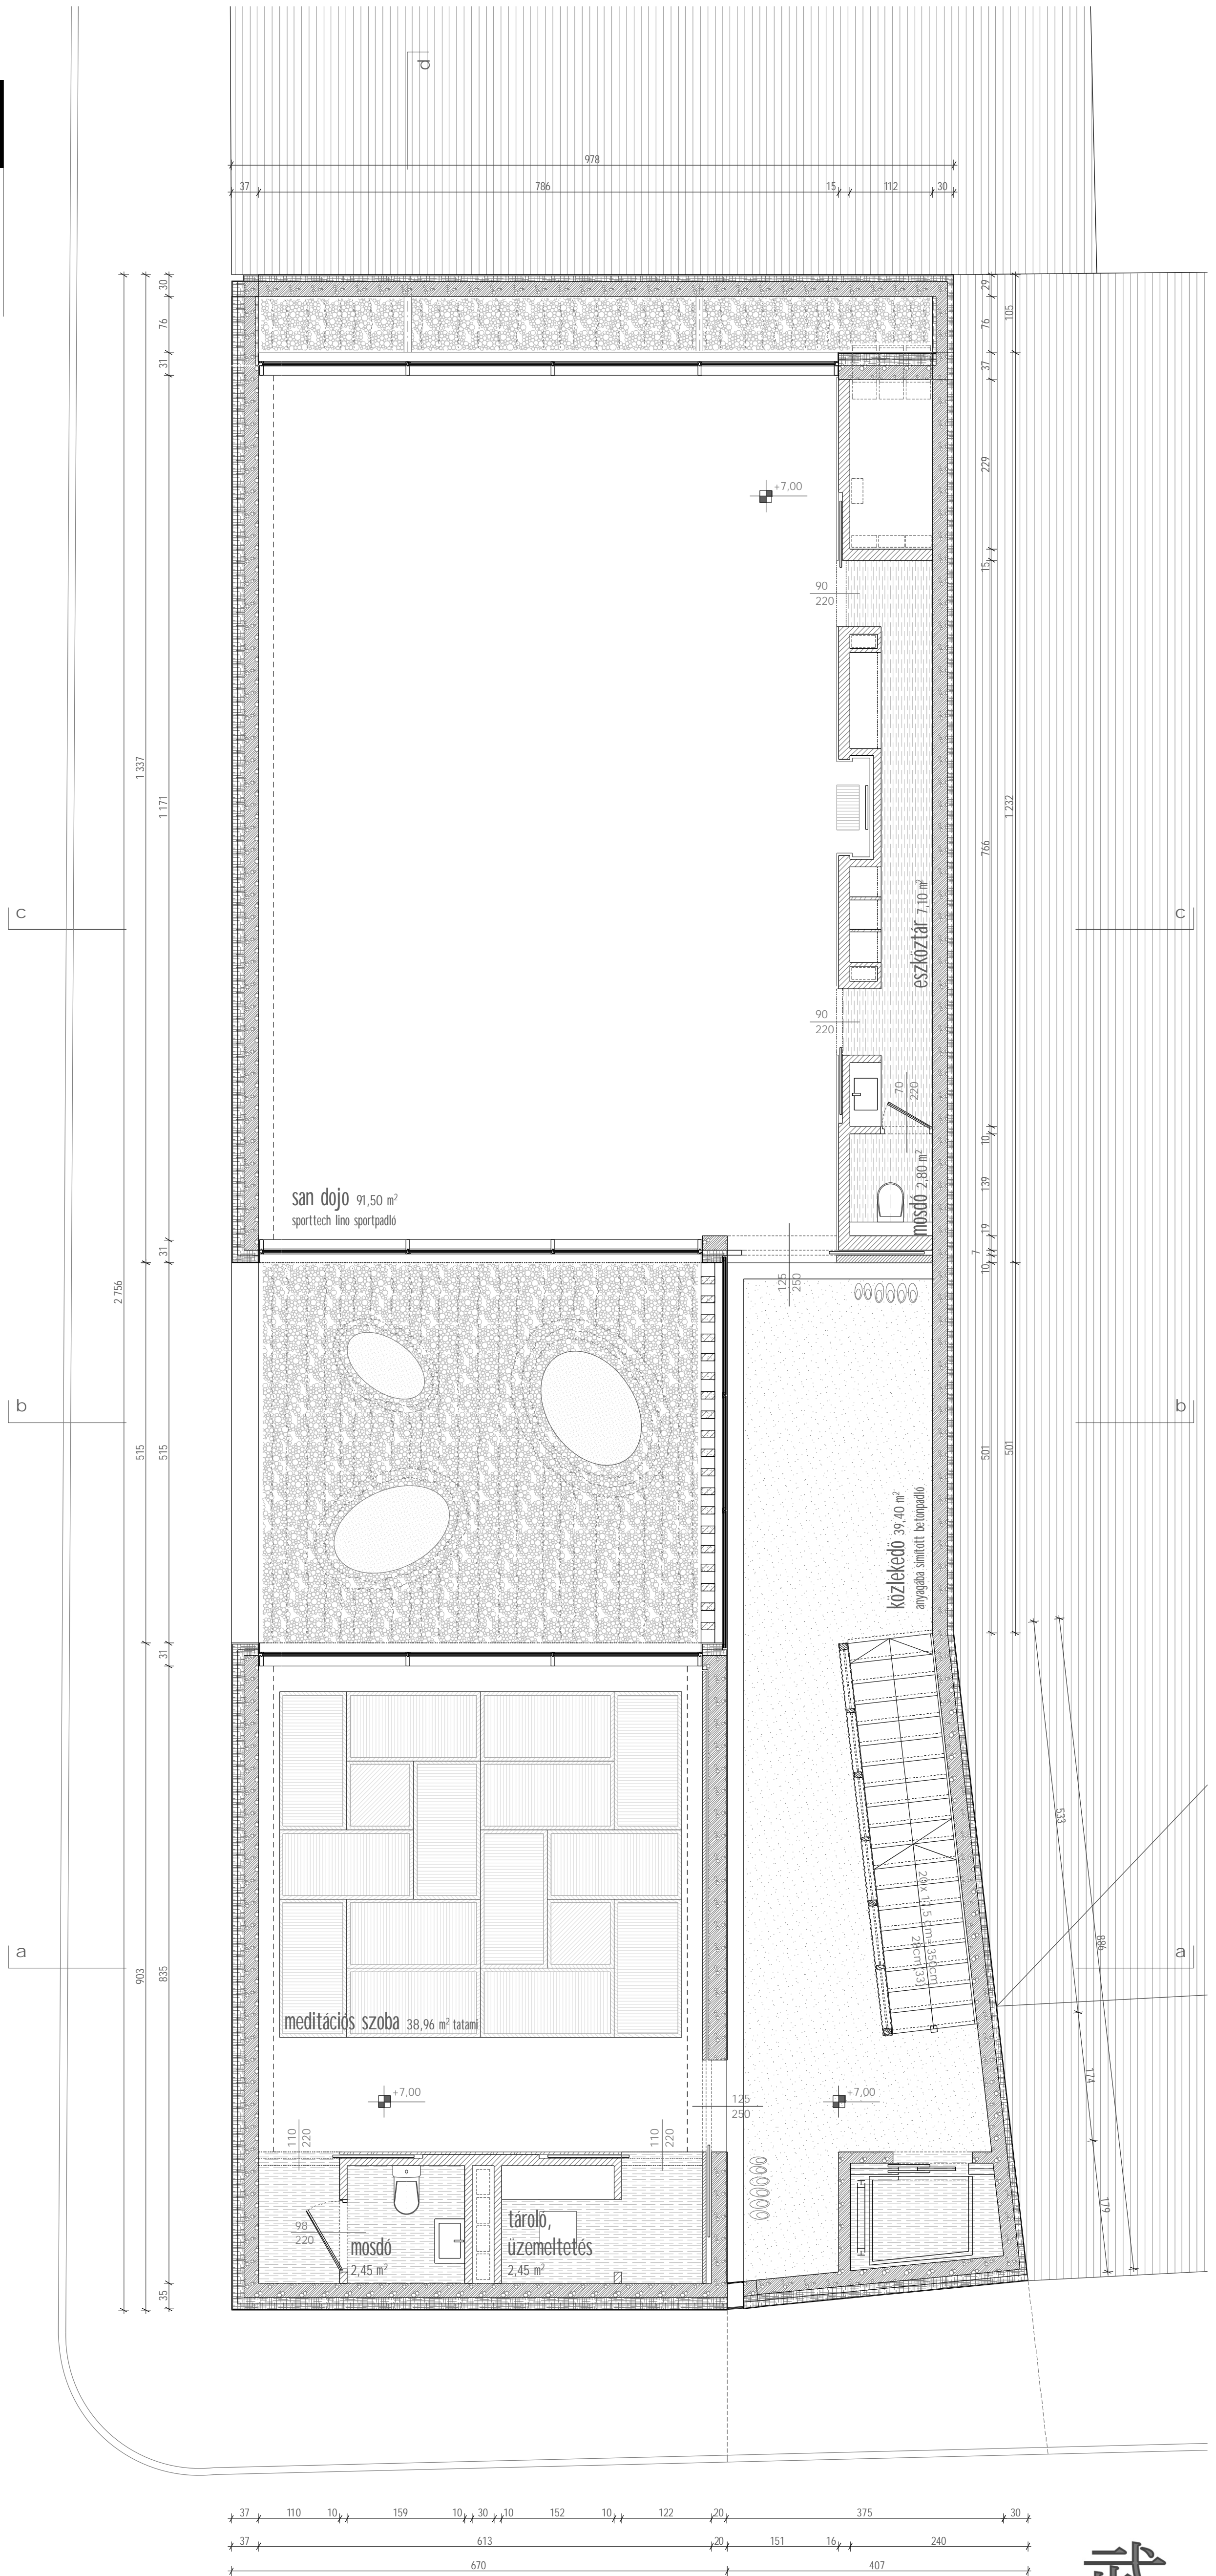

2. emeleti alaprajz m1:50

武道家