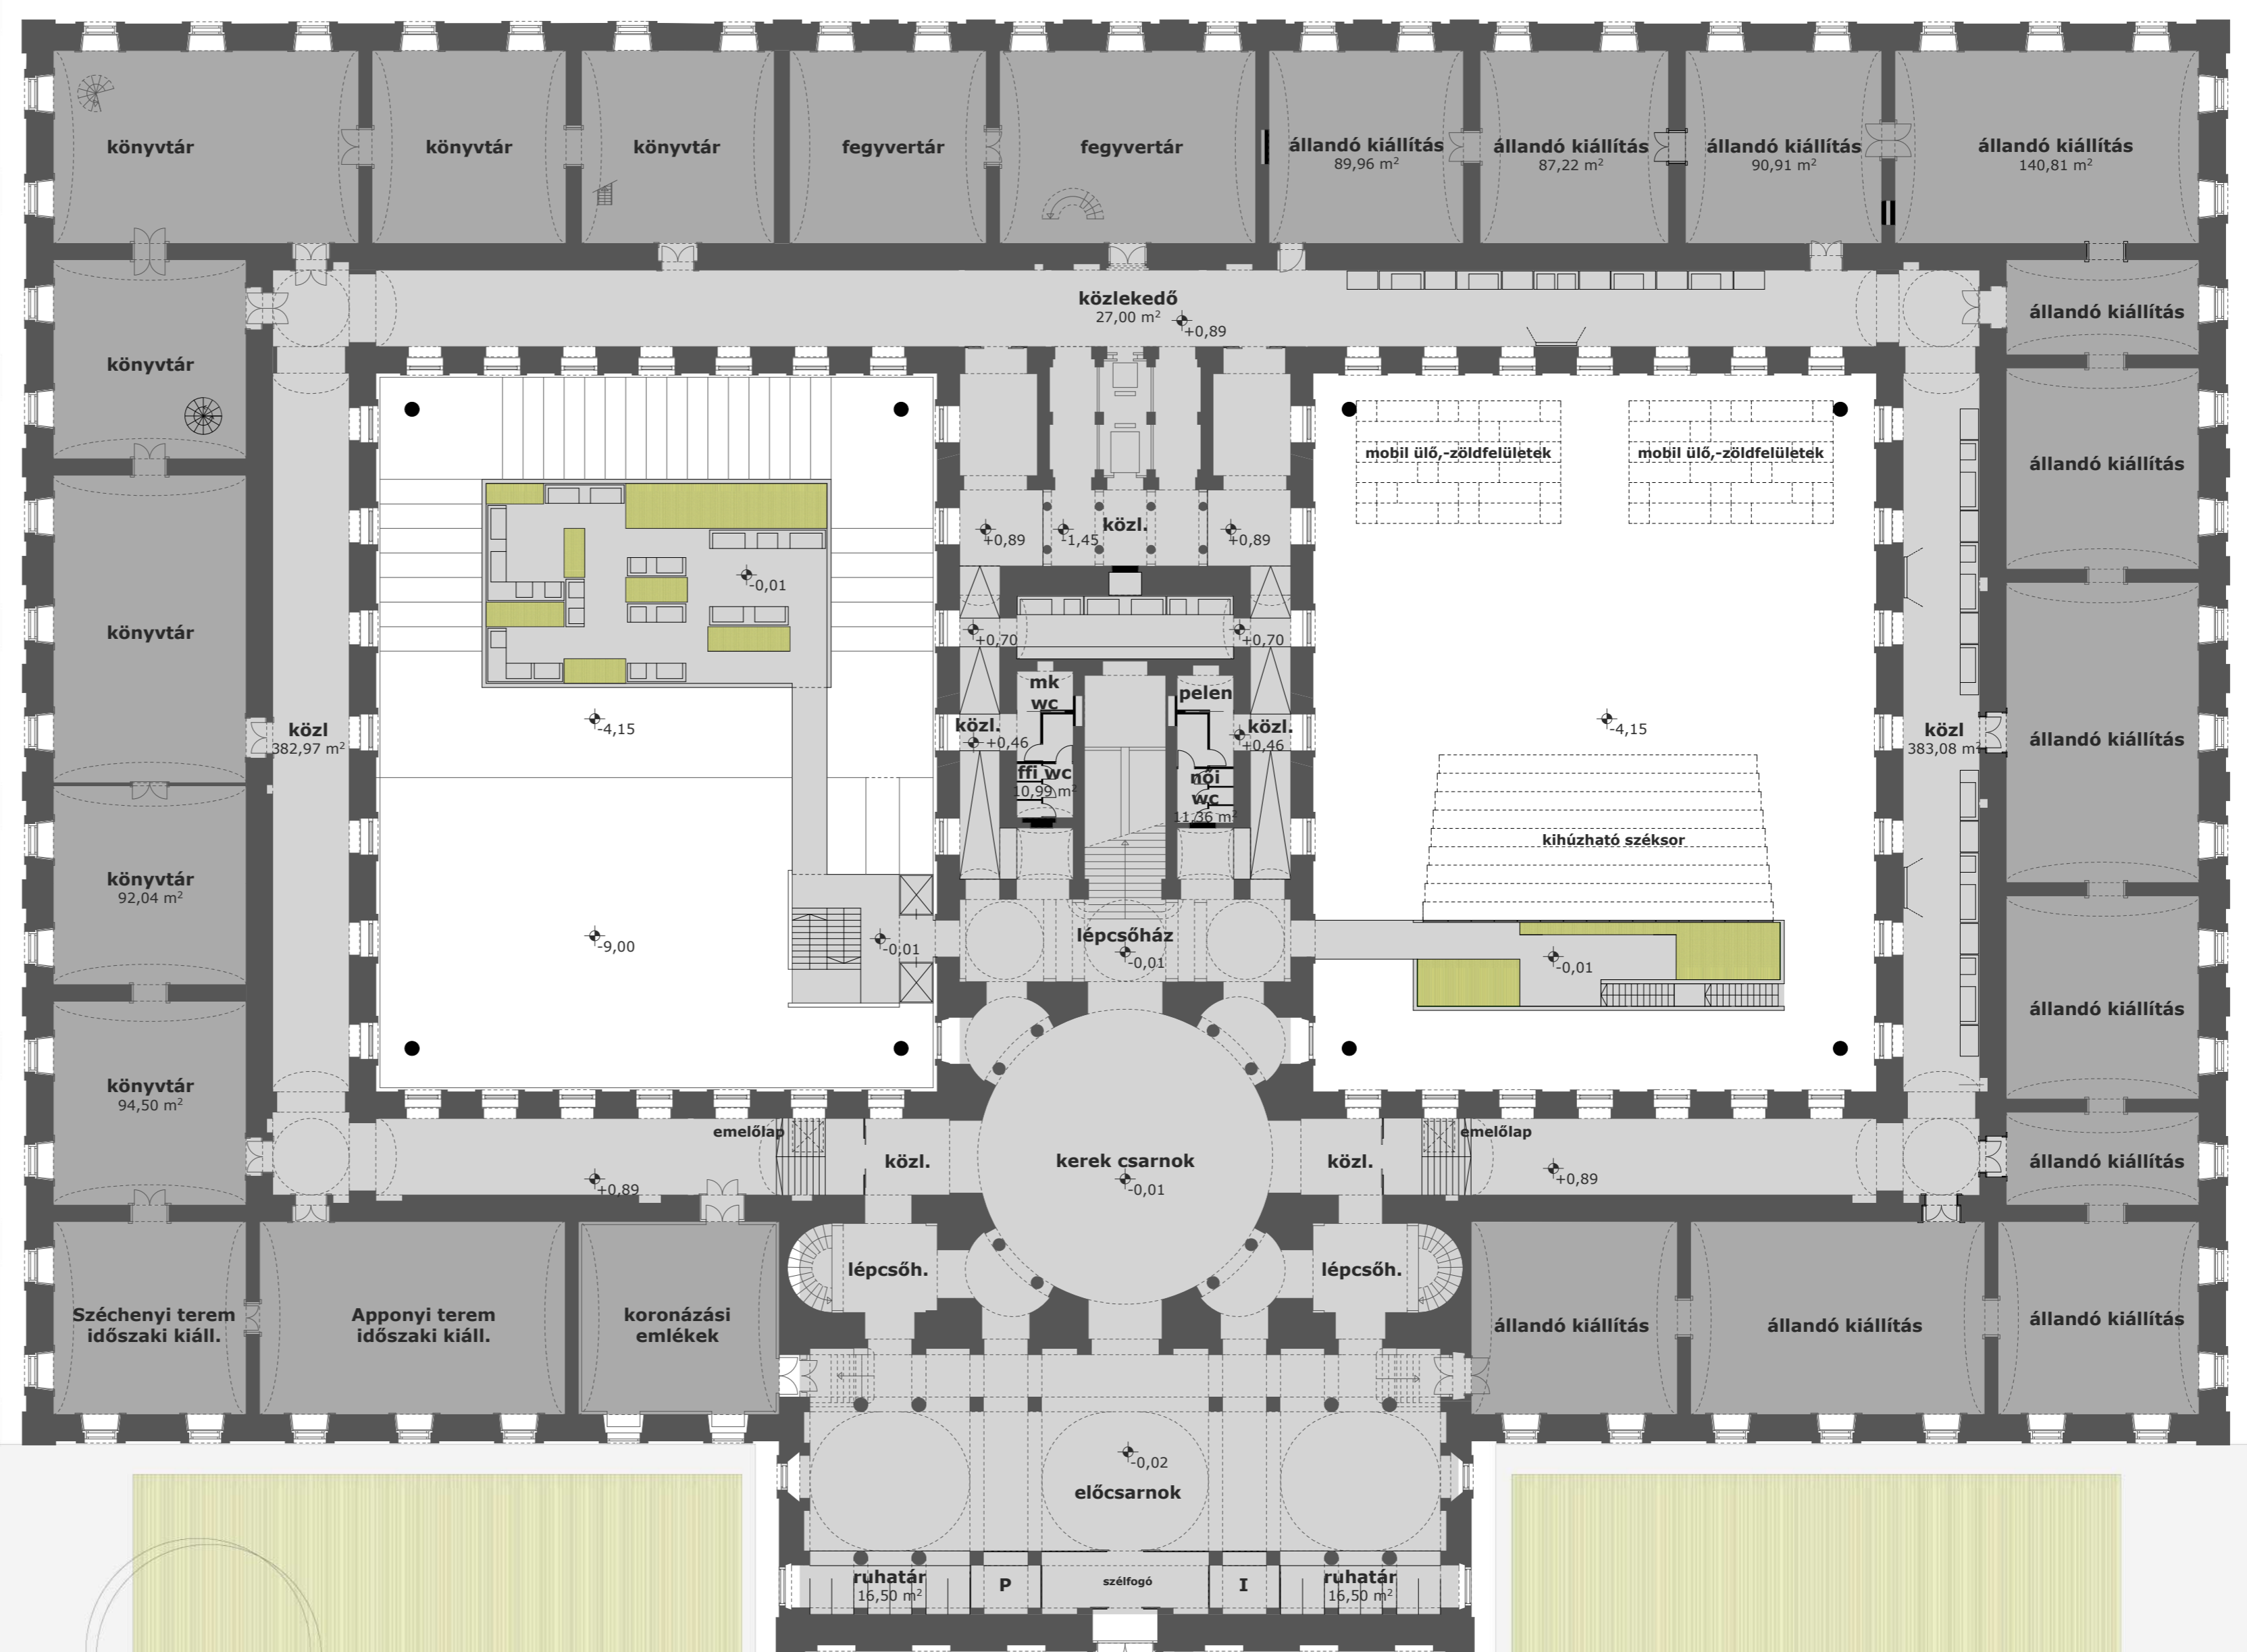

+1 feletti szint alaprajza M1:250

+1 és +1 feletti szintek alaprajza M=1/250

közösségforgalmi közlekedő felületek
 kiállítóterek

Múzeum utcai homlokzat M=1/250

D metszet M=1/250