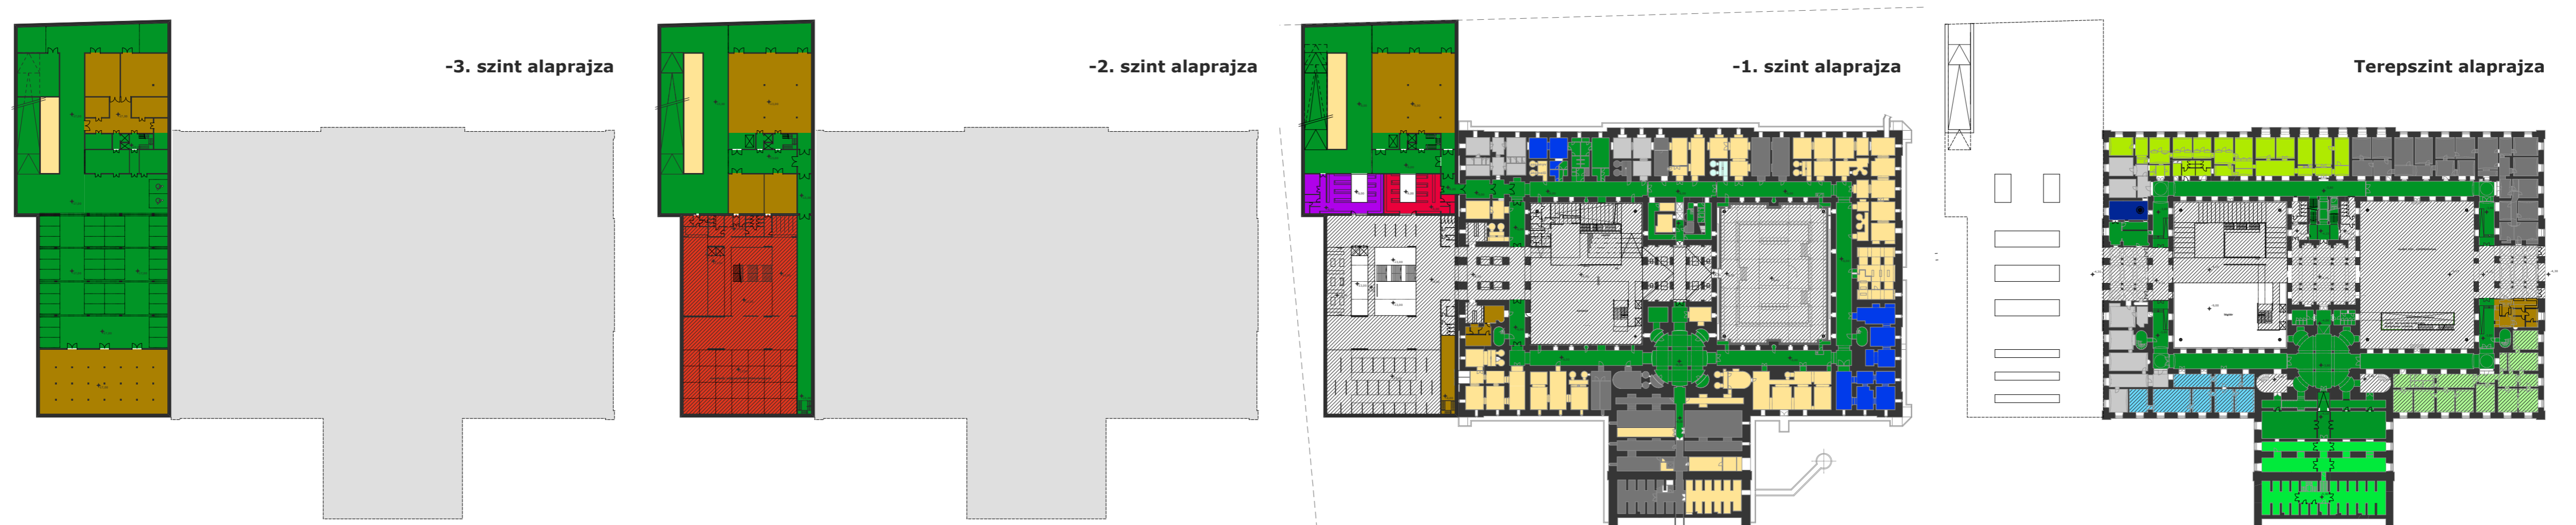

Közösségforgalmi és üzemi területek M=1/1000

- Főigazgatóság
- Egyéb: Közlekedő, Lépcső, Mosdó, Wc, Étező
- Régészeti Tár
- Időszaki Közösség forgalmi tér
- Közösség forgalmi tér
- Történeli Tár
- Történeli fényképtár
- Közművelődési Főosztály, Kiállításrendező Csoport
- Közművelődési Főosztály
- Műszaki és Informatikai Főosztály
- Központi Könyvtár
- Új raktár, egyéb üzemeltetési terület
- Műszaki Főosztály
- Történelmi Képcsarnok
- Műtárgyvédelmi és Restaurátor Főosztály
- Éremtár
- Őrség, takarítók