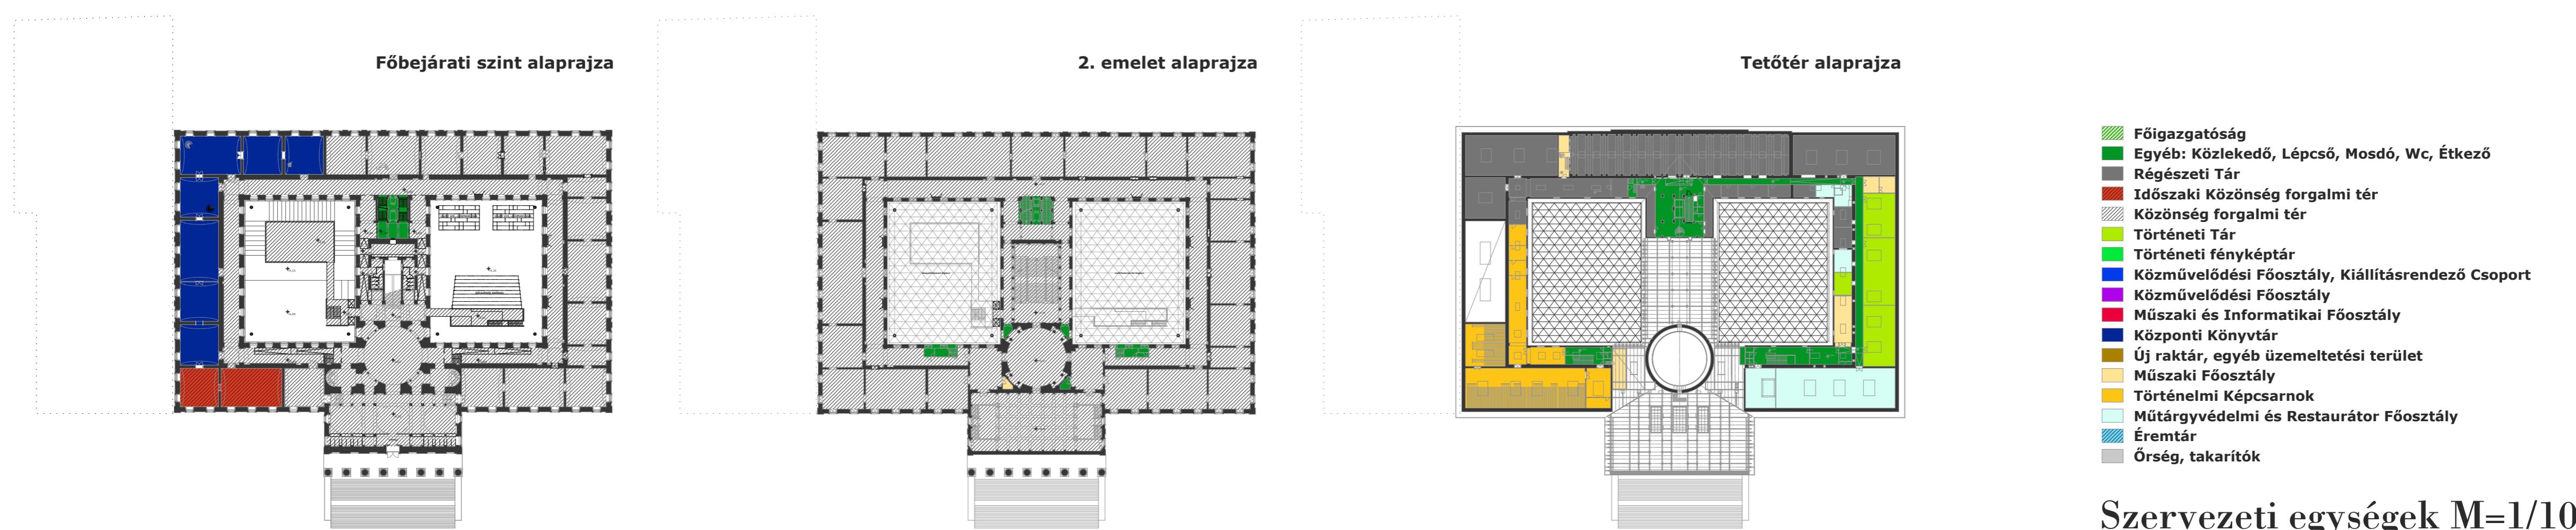

- Publikus közösségforgalmi terek - látogatók által jegyvásárlás nélkül szabadon bejárható terek
- Fél-publikus funkciók - külön jogosultsággal látogatható terek
- Időszakosan lezárható közösségforgalmi tér - rendezvény- és konferencia terem
- Üzemi területek - látogatók számára nem látogatható területek
- Kiállítási területek - jegyvásárlással látogatható közösségforgalmi terek

Közösségforgalmi és üzemi területek M=1/1000

- Főigazgatóság
- Egyéb: Közlekedő, Lépcső, Mosdó, Wc, Étező
- Régészeti Tár
- Időszaki Közösség forgalmi tér
- Közösség forgalmi tér
- Történeli Tár
- Történeli fényképtár
- Közművelődési Főosztály, Kiállításrendező Csoport
- Közművelődési Főosztály
- Műszaki és Informatikai Főosztály
- Központi Könyvtár
- Új raktár, egyéb üzemeltetési terület
- Műszaki Főosztály
- Történelmi Képcsarnok
- Műtárgyvédelmi és Restaurátor Főosztály
- Éremtár
- Őrség, takarítók