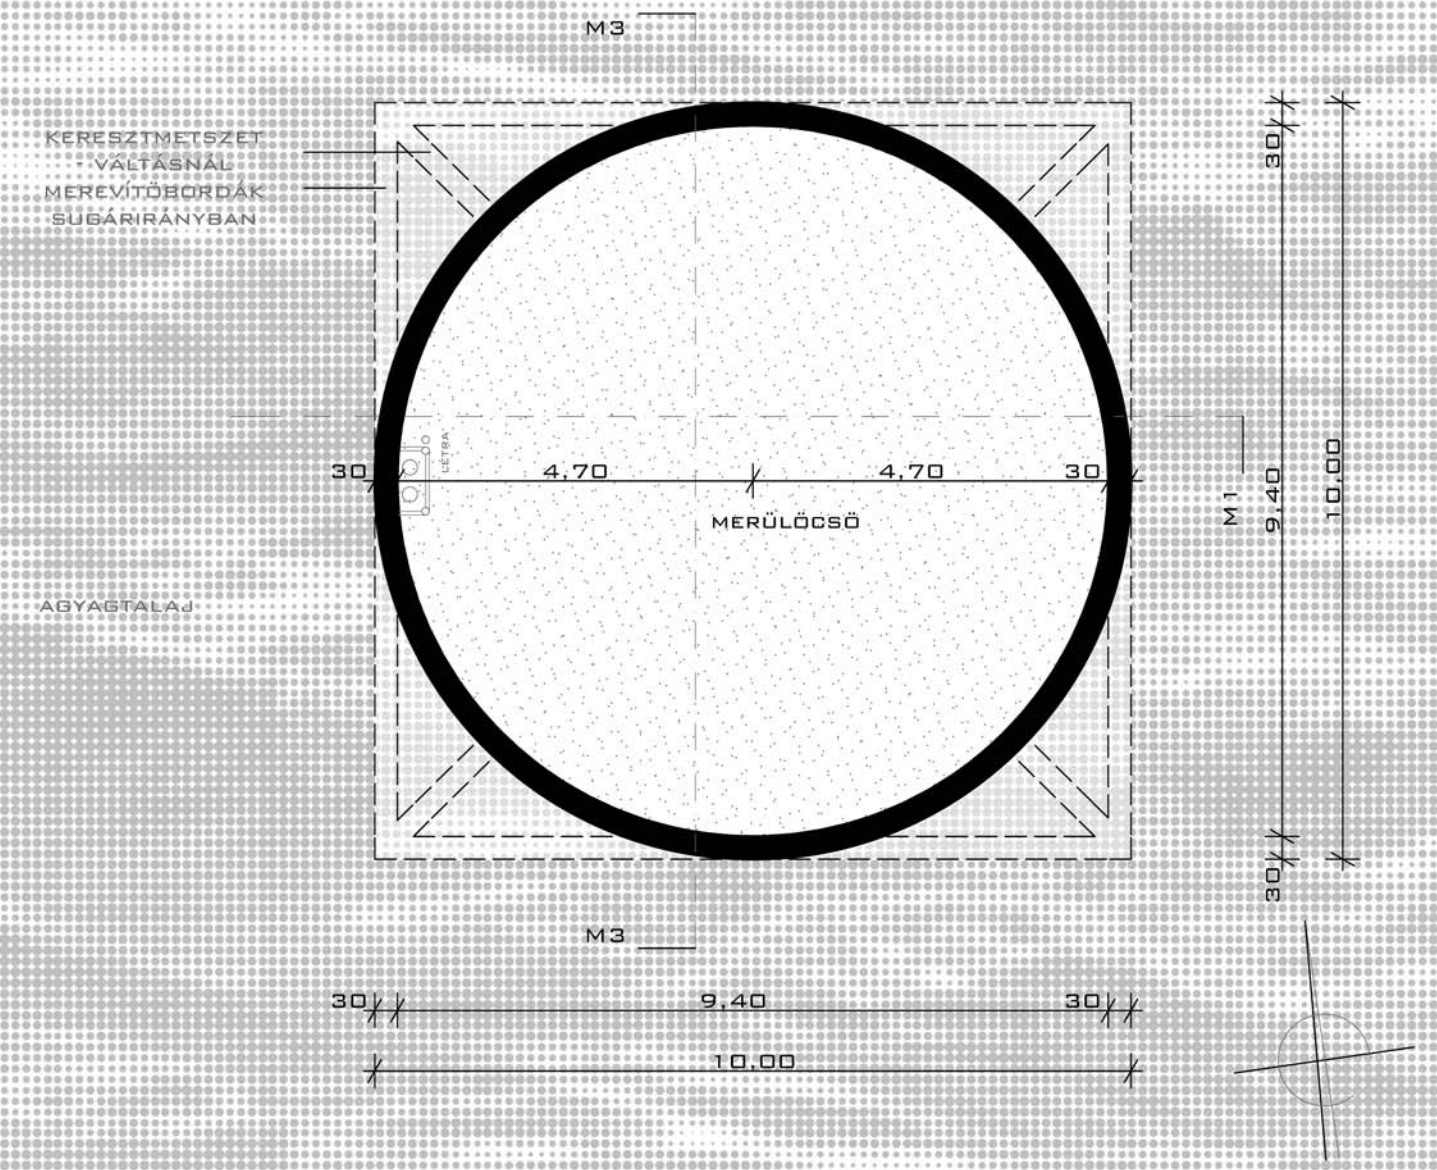

HELYISÉGLISTA

MERÜLŐCSŐ AZ AGYAGBAN

MERÜLŐCSŐ
AZ AGYAGTALAJBAN
KÖR-KERESZTMETSZETŰ
VÍZ 69,40M²

MERÜLŐCSŐ A VÍZBEN

MERÜLŐCSŐ
A TÓBAN NÉGYZETES
KERESZTMETSZETŰ
VÍZ 50,74M²

MÉLYBELÁTÓ
KUKUCSKÁLÓTÉR 4,5M²
ÖNTERÜLŐ MŰGYANTA
LÉPCSŐTÉR FÉM TAPOSÓRÁCS 11,51M²
A SAUNA HIDEGVIZES
TÖMERÜLŐJE 4,48M²

CSŐ ALAPRAJZ AZ AGYAGTALAJBAN M 1:100

CSŐ ALAPRAJZ A VÍZBEN M 1:100