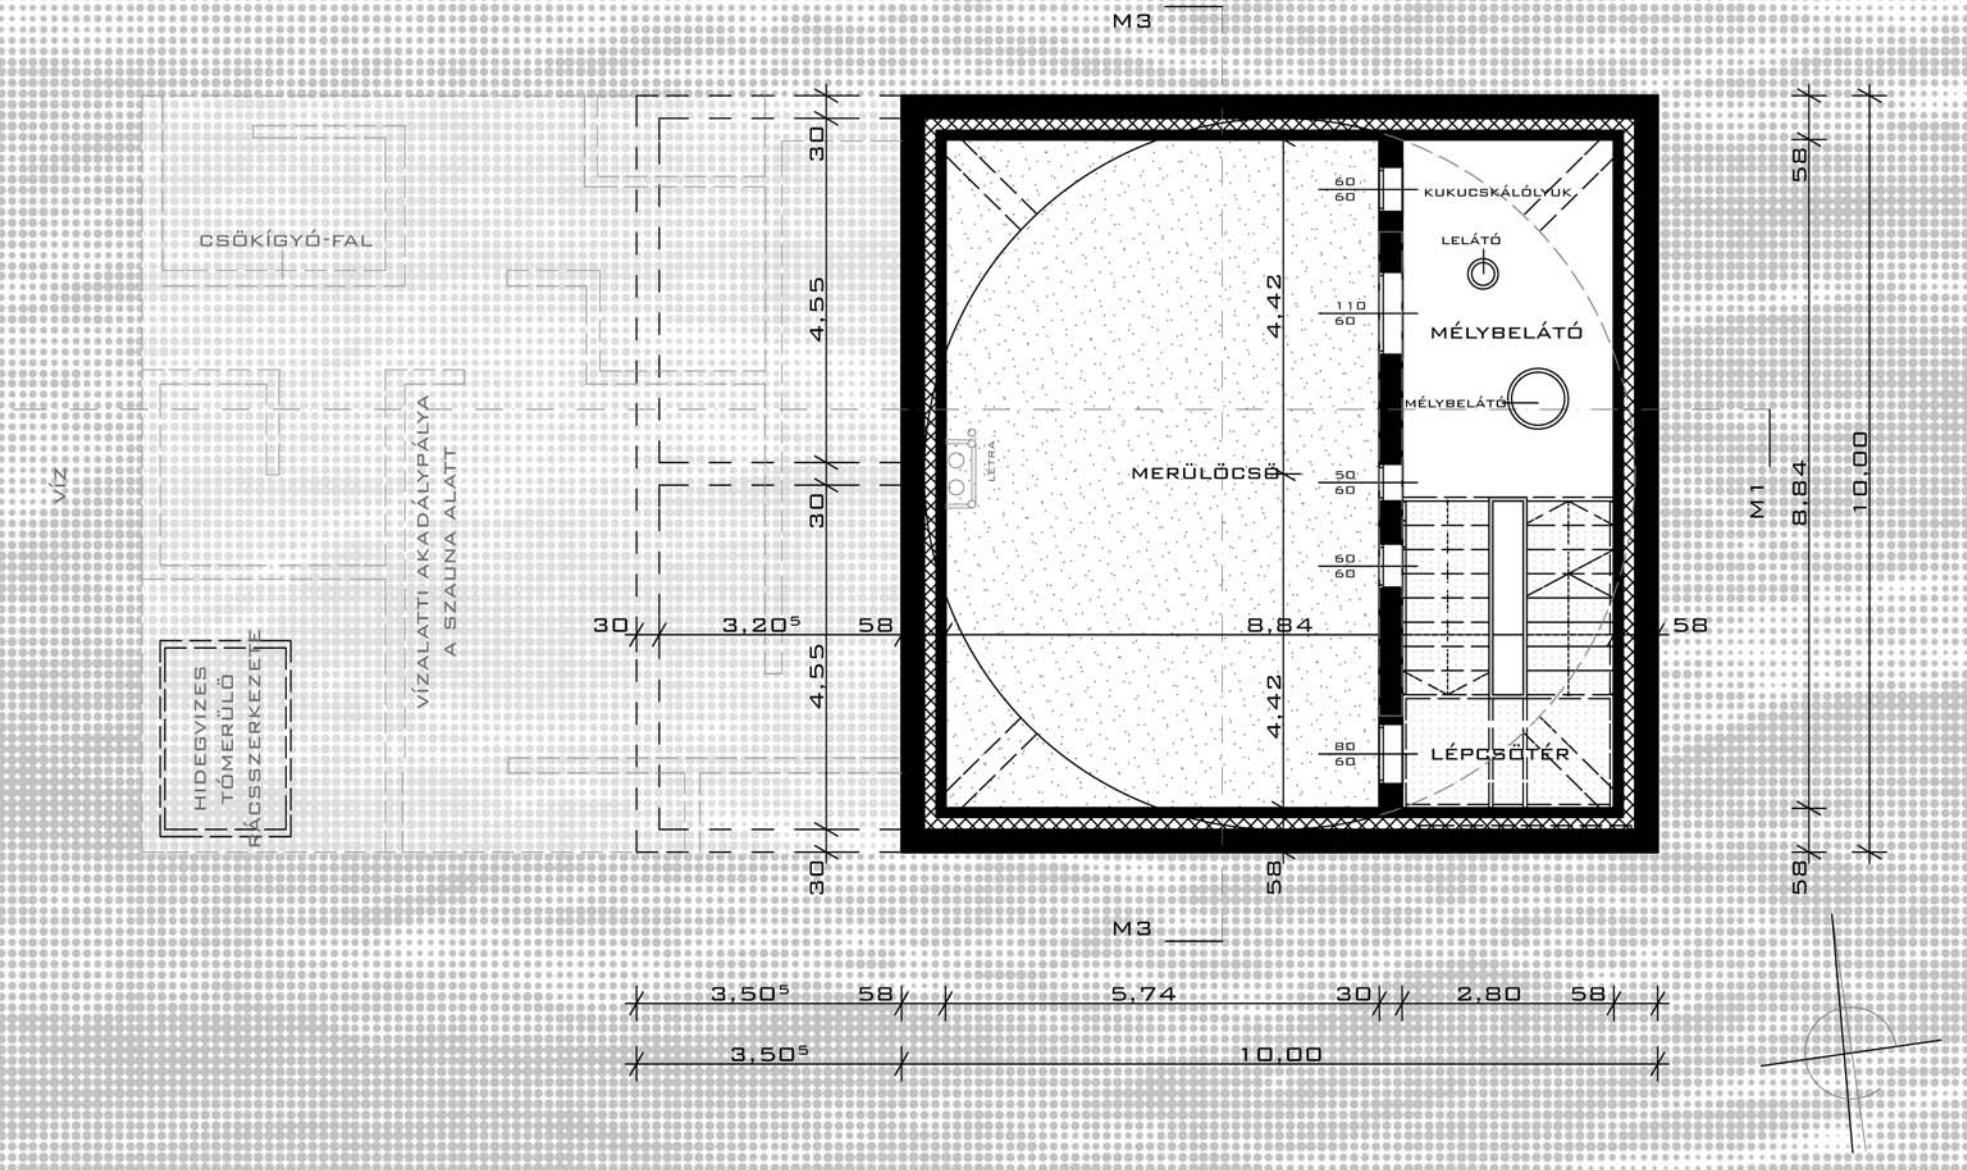

HELYISÉGLISTA

MERÜLŐCSŐ AZ AGYAGBAN

MERÜLŐCSŐ
AZ AGYAGTALAJBAN
KÖR-KERESZTMETSZETŰ
VÍZ 69,40M²

MERÜLŐCSŐ A VÍZBEN

MERÜLŐCSŐ
A TÓBAN NÉGYZETES
KERESZTMETSZETŰ
VÍZ 50,74M²

MÉLYBELÁTÓ
KUKUCSKÁLÓTÉR 4,5M²
ÖNTERÜLŐ MŰGYANTA
LÉPCSŐTÉR FÉM TAPOSÓRÁCS 11,51M²
A SAUNA HIDEGVIZES
TÖMERÜLŐJE 4,48M²

CSŐ ALAPRAJZ AZ AGYAGTALAJBAN M 1:100

CSŐ ALAPRAJZ A VÍZBEN M 1:100