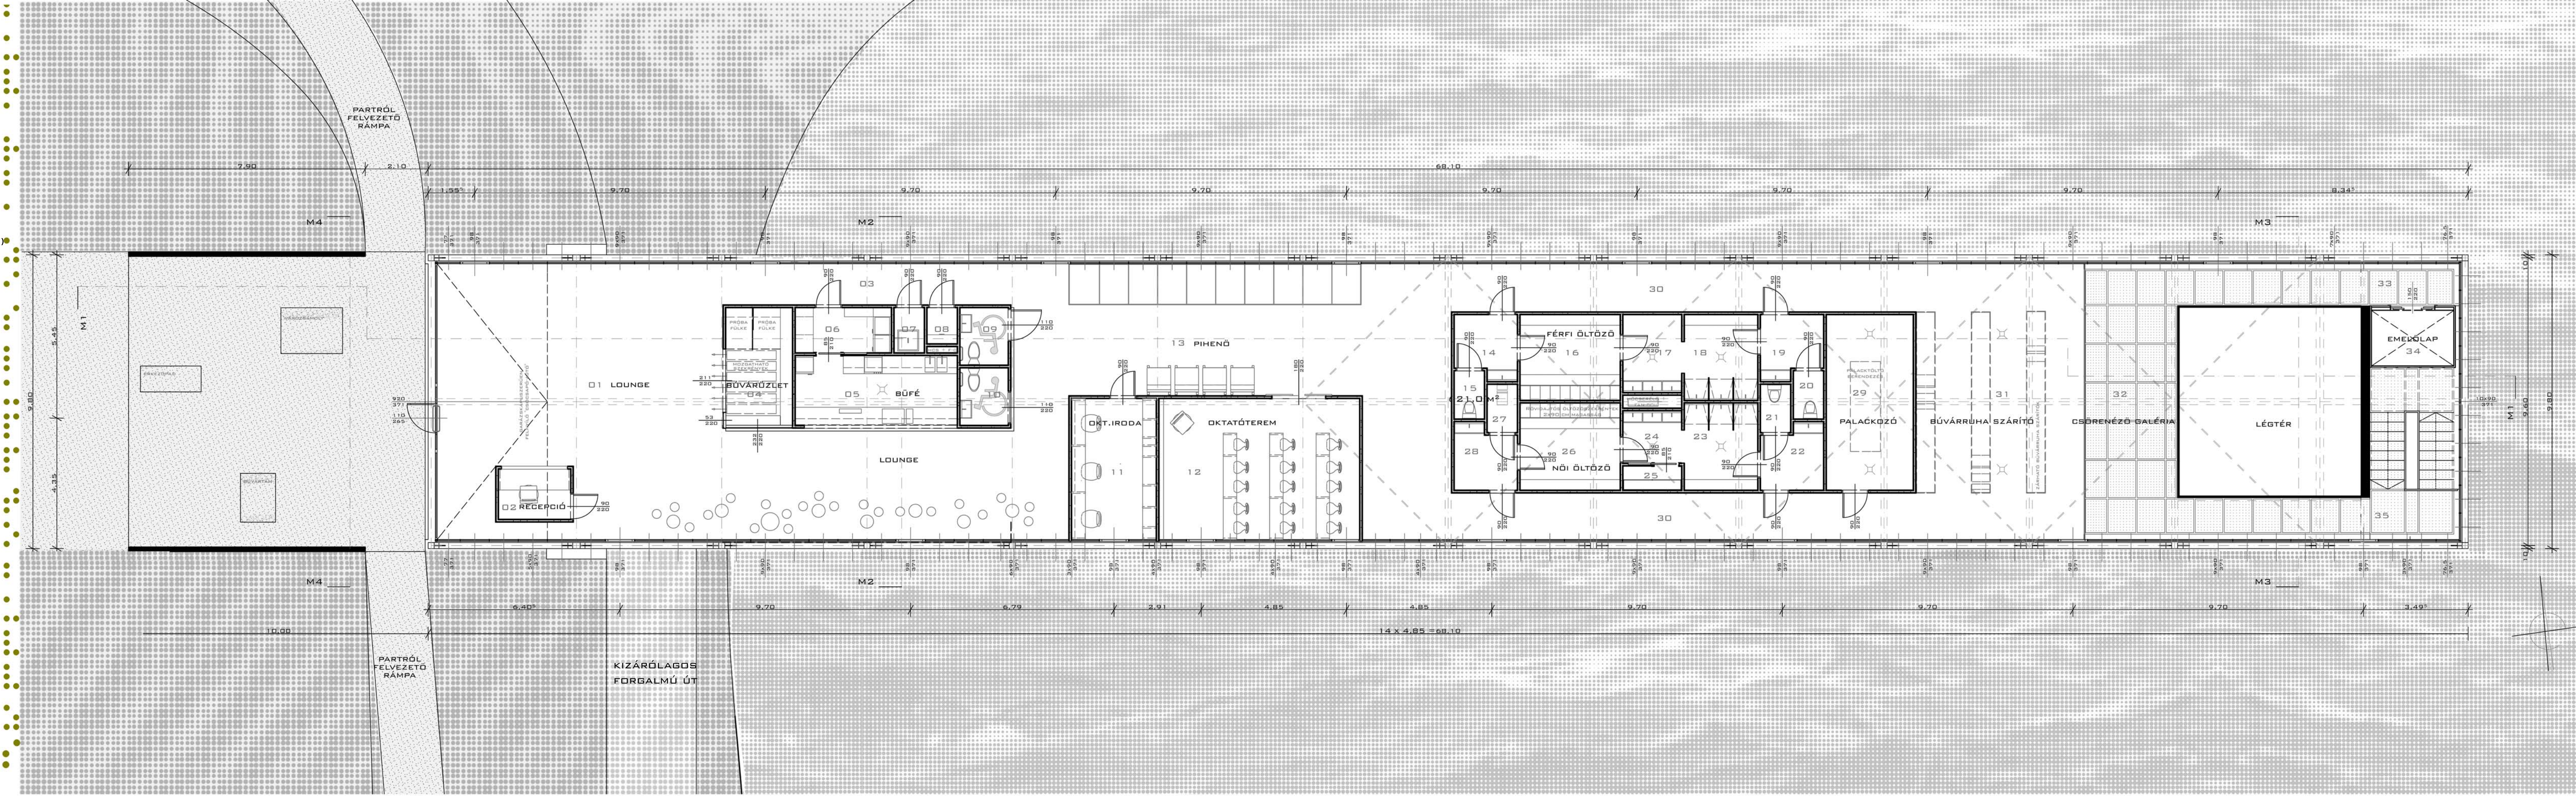

HELYISÉGLISTA

- 01 LOUNGE
ÖNTERÜLŐ MŰGYANTA 130,6m²
- 02 RECEPCIÓ
ÖNTERÜLŐ MŰGYANTA 4,0m²
- 03 KISZOLGÁLÓ FOLYOSÓ
ÖNTERÜLŐ MŰGYANTA 13,2m²
- 04 BUVÁRÜZLET
ÖNTERÜLŐ MŰGYANTA 8,9m²
- 05 BÜFÉ
ÖNTERÜLŐ MŰGYANTA 13,1m²
- 06 BÜFÉ RAKTÁR
ÖNTERÜLŐ MŰGYANTA 4,8m²
- 07 KUKATROLÓ
ÖNTERÜLŐ MŰGYANTA 1,5m²
- 08 TAK.SZER RAKTÁR
ÖNTERÜLŐ MŰGYANTA 1,5m²
- 09 NŐI WC (AKADÁLYMENTES)
ÖNTERÜLŐ MŰGYANTA 3,1m²
- 10 FÉRFI WC (AKADÁLYMENTES)
ÖNTERÜLŐ MŰGYANTA 3,1m²
- 11 OKTATÓI IRODA
ÖNTERÜLŐ MŰGYANTA 13,2m²
- 12 OKTATÓTEREM
ÖNTERÜLŐ MŰGYANTA 31,6m²
- 13 PIHENŐ
ÖNTERÜLŐ MŰGYANTA 81m²
- 14 FFI ÖLT. ELŐTÉR
ÖNTERÜLŐ MŰGYANTA 4,2m²
- 15 WC
ÖNTERÜLŐ MŰGYANTA 1,6m²
- 16 FÉRFI ÖLTÖZŐ
ÖNTERÜLŐ MŰGYANTA 9,5m²
- 17 FÉRFI MOSDÓ
ÖNTERÜLŐ MŰGYANTA 5,0m²
- 18 FÉRFI ZUHANY
ÖNTERÜLŐ MŰGYANTA 7,0m²
- 19 FFI ÖLT. ELŐTÉR
ÖNTERÜLŐ MŰGYANTA 4,2m²
- 20 FFI. WC
ÖNTERÜLŐ MŰGYANTA 1,6m²
- 21 NŐI WC
ÖNTERÜLŐ MŰGYANTA 1,6m²
- 22 NŐI ÖLTÖZŐ ELŐTÉR
ÖNTERÜLŐ MŰGYANTA 4,3m²
- 23 NŐI ZUHANY
ÖNTERÜLŐ MŰGYANTA 7,1m²
- 24 NŐI MOSDÓ
ÖNTERÜLŐ MŰGYANTA 3,4m²
- 25 TAK.SZER RAKTÁR
ÖNTERÜLŐ MŰGYANTA 1,5m²
- 26 NŐI ÖLTÖZŐ
ÖNTERÜLŐ MŰGYANTA 9,7m²
- 27 NŐI WC
ÖNTERÜLŐ MŰGYANTA 1,6m²
- 28 NŐI ÖLTÖZŐ ELŐTÉR
ÖNTERÜLŐ MŰGYANTA 4,3m²
- 29 PALACKOZÓ
ÖNTERÜLŐ MŰGYANTA 16,9m²
- 30 FOLYOSÓ
ÖNTERÜLŐ MŰGYANTA 49,0m²
- 31 BUVÁRRUHA SZÁRÍTÓ
ÖNTERÜLŐ MŰGYANTA 51,6m²
- 32 CSŐRENÉZŐ GALÉRIA
ÖNTERÜLŐ MŰGYANTA 46,3m²
- 33 LIFT ELŐTÉR
ÖNTERÜLŐ MŰGYANTA 4,6m²
- 34 LIFT
ÖNTERÜLŐ MŰGYANTA 5,5m²
- 35 LÉPCSŐTÉR
ÖNTERÜLŐ MŰGYANTA 16,1m²

hídszíni alaprajz m 1:100